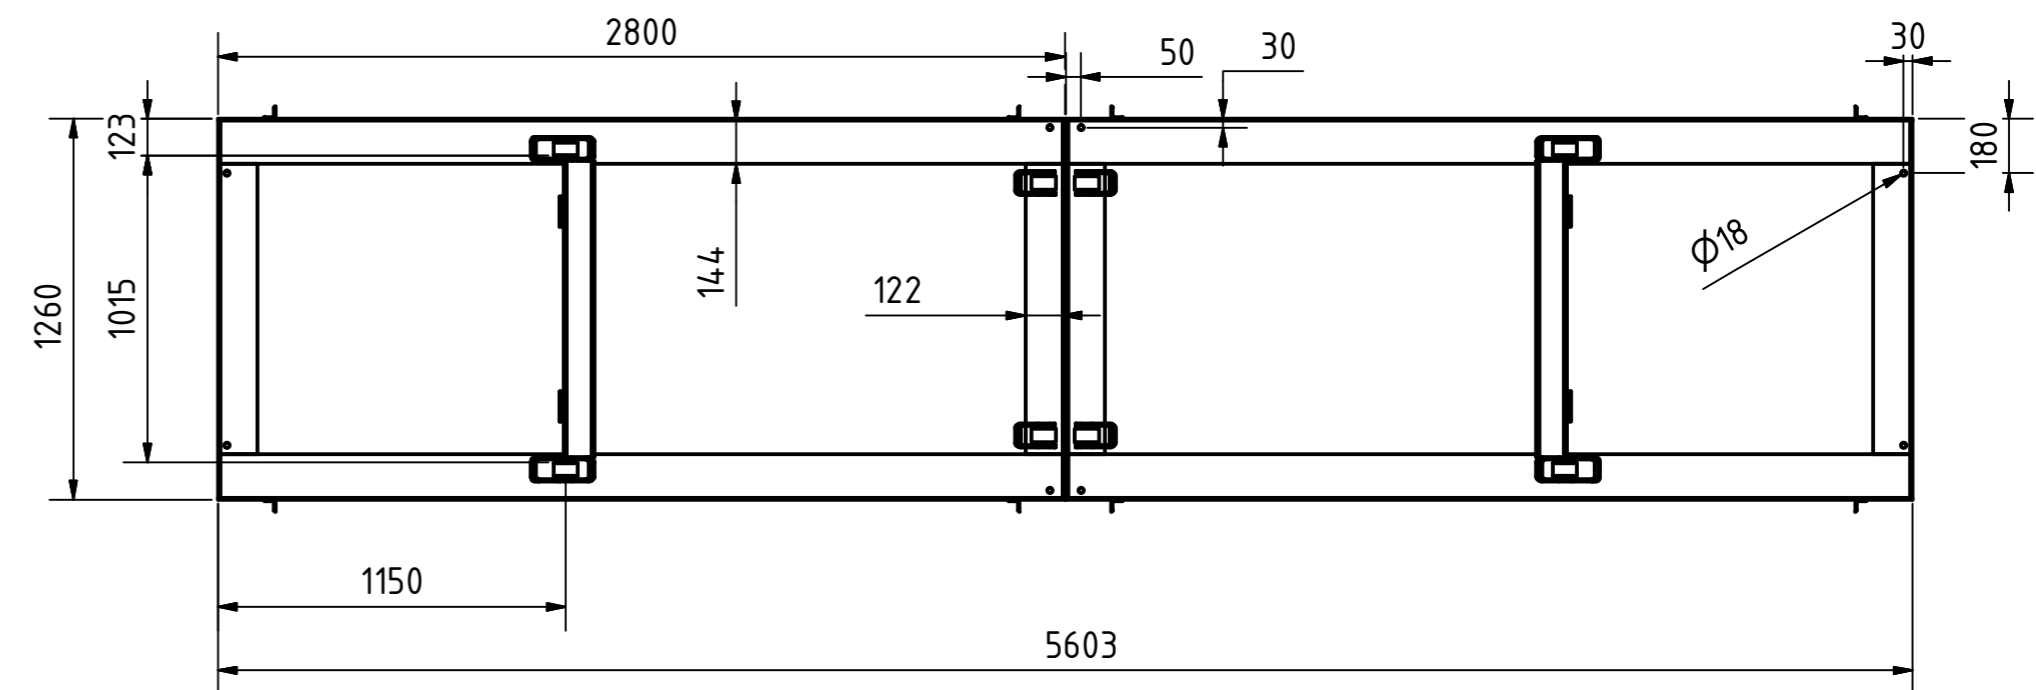

A-A

B-B

Tragkraft: 5000 kg  
Hub Zeit: 57 Sek

	Artikelbezeichnung: Hubtisch				
	Artikelnummer: 120149				
Belegnummer: www.ALFOTEC.com					
Zeichnungsstatus: freigegeben					
Zeichnungsnummer: -					
Albert-Einstein-Str. 12 42929 Wermelskirchen Tel: +49 2196 887669-0 Fax: +49 2196 887669-29 e-Mail: info@alfotec.com www.ALFOTEC.com		Maßeinheit: mm / kg	Gewicht: ca. 2.140	Seite: 1 / 1	A2
Die Weitergabe, Vervielfältigung und Verwertung der technischen Zeichnung ist nur mit ausdrücklicher Einwilligung des Urhebers gestattet. Technische Änderungen sowie bei Verstößen Ansprüche auf Schadenersatz (auch für den Fall einer Patent-, Gebrauchsmuster- oder Geschmacksmusterrechtsverletzung) bleiben vorbehalten.					