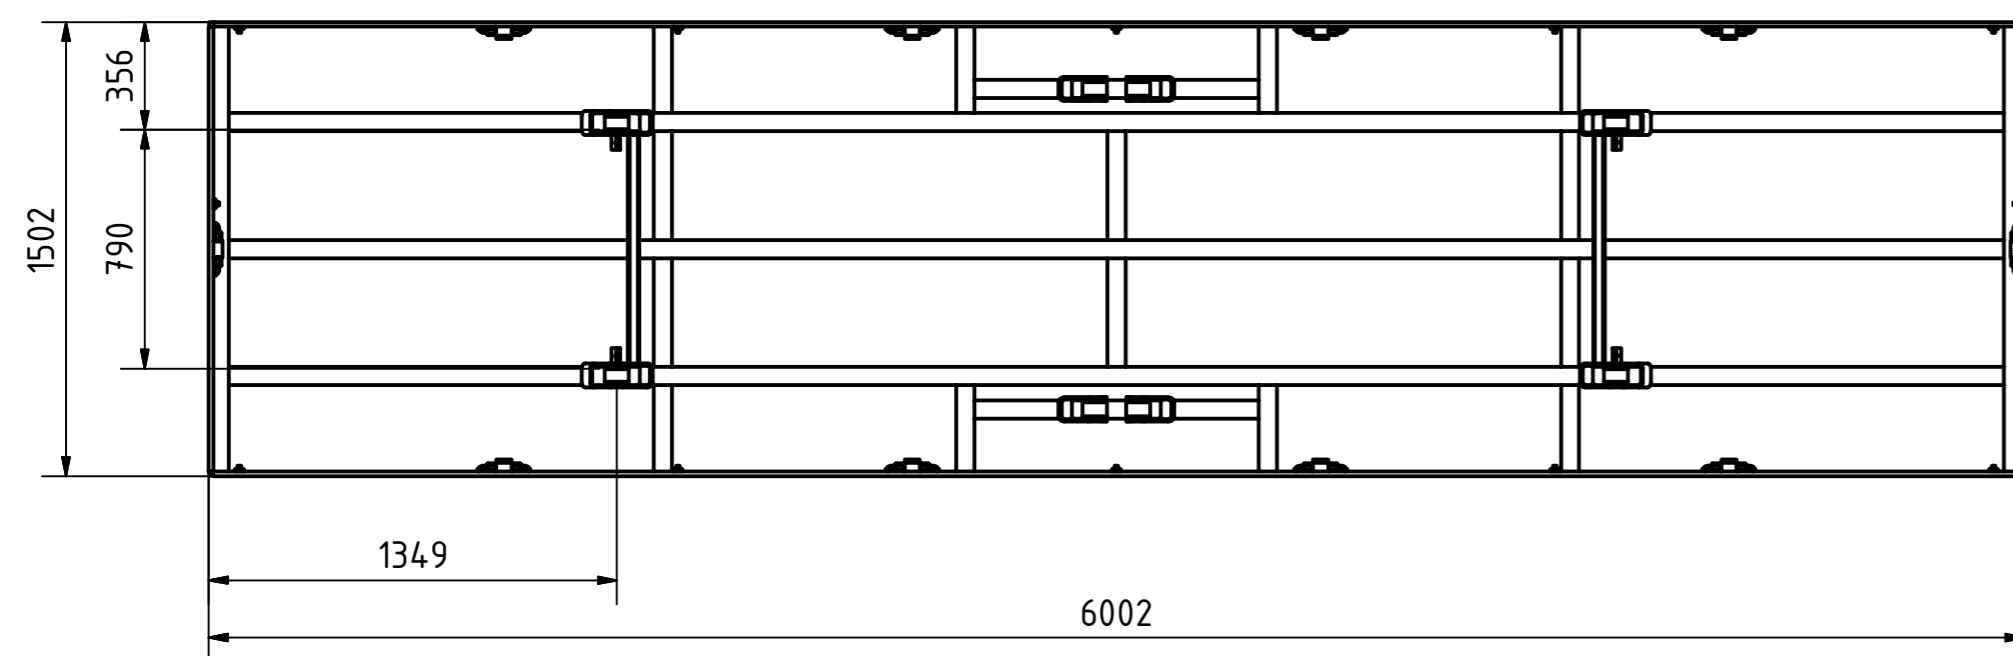

A-A

B-B

Tragkraft: 5000 kg  
Hub Zeit: 57 Sek

	Artikelbezeichnung: Hubtisch				
	Artikelnummer: 120149				
Belegnummer: www.ALFOTEC.com					
Zeichnungsstatus: freigegeben					
Zeichnungsnummer: -					
Albert-Einstein-Str. 12 42929 Wermelskirchen Tel: +49 2196 887669-0 Fax: +49 2196 887669-29 e-Mail: info@alfotec.com www.ALFOTEC.com		Maßeinheit: mm / kg	Gewicht: ca. 2.140	Seite: 1 / 1	A2
Die Weitergabe, Vervielfältigung und Verwertung der technischen Zeichnung ist nur mit ausdrücklicher Einwilligung des Urhebers gestattet. Technische Änderungen sowie bei Verstößen Ansprüche auf Schadenersatz (auch für den Fall einer Patent-, Gebrauchsmuster- oder Geschmacksmusterrechtsverletzung) bleiben vorbehalten.					