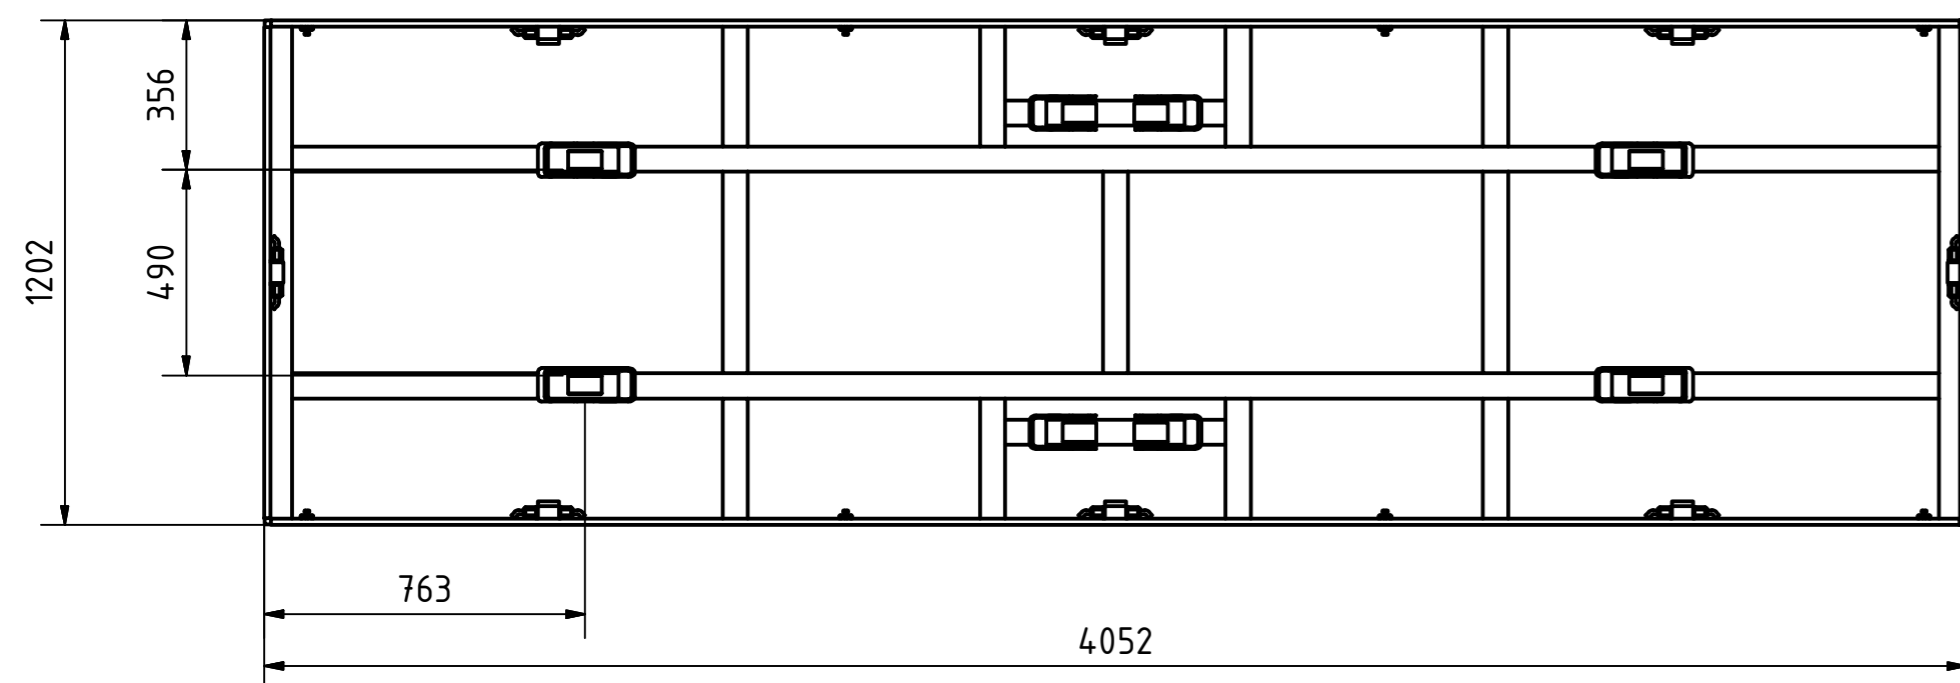

A-A

B-B

Tragkraft: 5000 kg  
Hub Zeit: 27 Sek

	Artikelbezeichnung: Hubtisch				
	Artikelnummer: 120146				
Belegnummer: www.ALFOTEC.com					
Zeichnungsstatus: freigegeben					
Zeichnungsnummer: -					
Albert-Einstein-Str. 12 42929 Wermelskirchen Tel: +49 2196 887669-0 Fax: +49 2196 887669-29 e-Mail: info@alfotec.com www.ALFOTEC.com		Maßeinheit: mm / kg	Gewicht: ca. 1.270	Seite: 1 / 1	A2
Die Weitergabe, Vervielfältigung und Verwertung der technischen Zeichnung ist nur mit ausdrücklicher Einwilligung des Urhebers gestattet. Technische Änderungen sowie bei Verstößen Ansprüche auf Schadenersatz (auch für den Fall einer Patent-, Gebrauchsmuster- oder Geschmacksmusterrechtsverletzung) bleiben vorbehalten.					