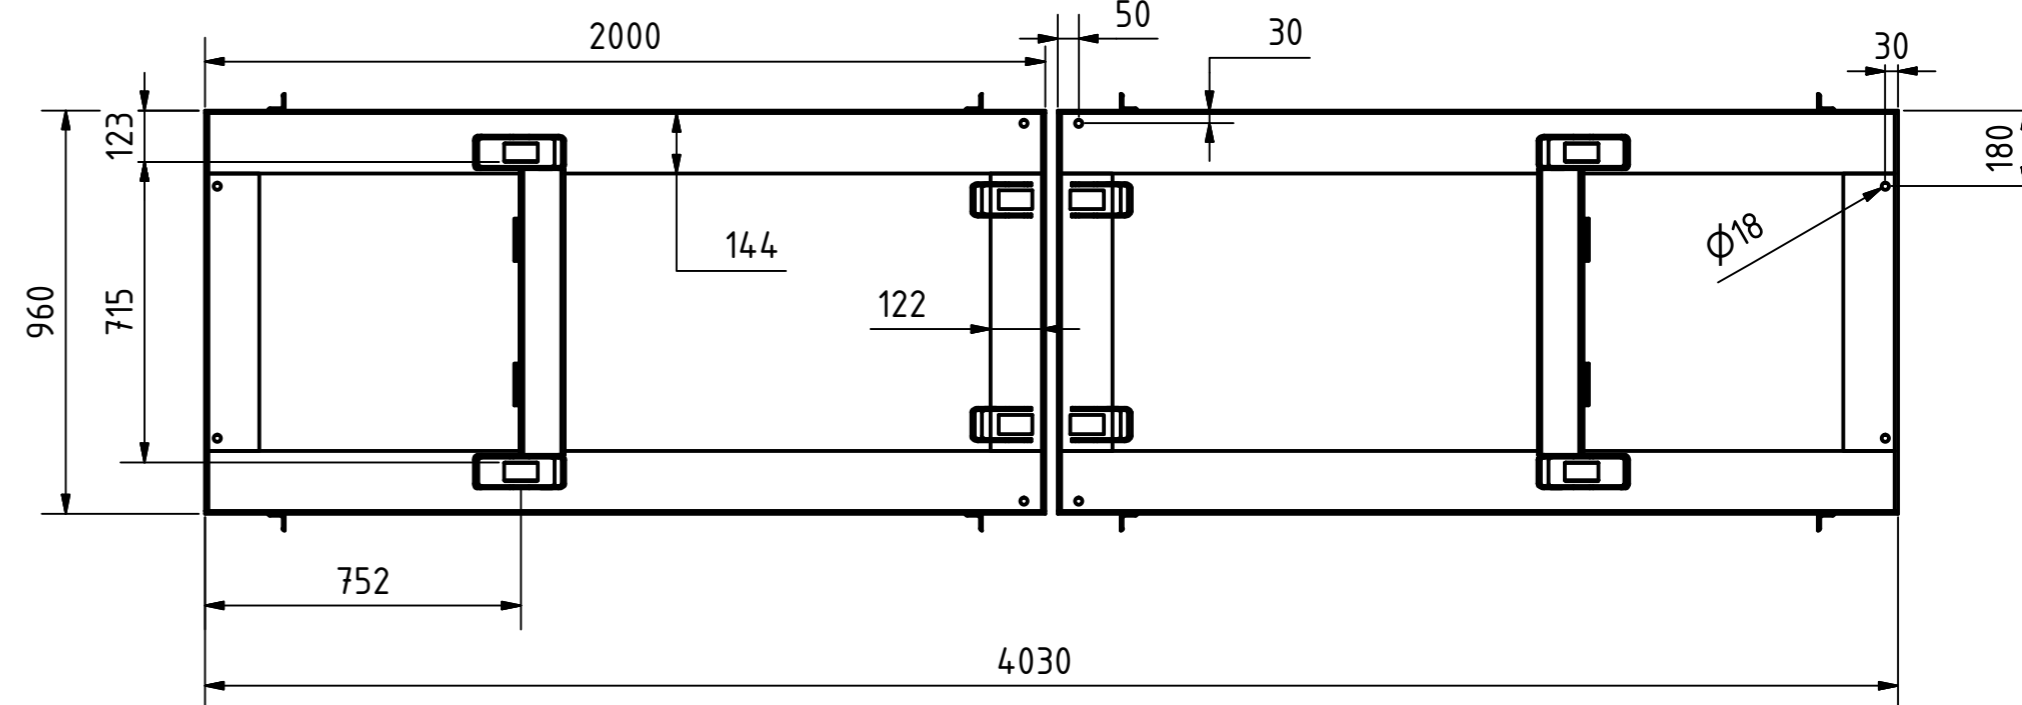

A-A

B-B

Tragkraft: 5000 kg  
Hub Zeit: 27 Sek

	Artikelbezeichnung: Hubtisch				
	Artikelnummer: 120146				
Belegnummer: www.ALFOTEC.com					
Zeichnungsstatus: freigegeben					
Zeichnungsnummer: -					
Albert-Einstein-Str. 12 42929 Wermelskirchen Tel: +49 2196 887669-0 Fax: +49 2196 887669-29 e-Mail: info@alfotec.com www.ALFOTEC.com		Maßeinheit: mm / kg	Gewicht: ca. 1.270	Seite: 1 / 1	A2
Die Weitergabe, Vervielfältigung und Verwertung der technischen Zeichnung ist nur mit ausdrücklicher Einwilligung des Urhebers gestattet. Technische Änderungen sowie bei Verstößen Ansprüche auf Schadenersatz (auch für den Fall einer Patent-, Gebrauchsmuster- oder Geschmacksmusterrechtsverletzung) bleiben vorbehalten.					