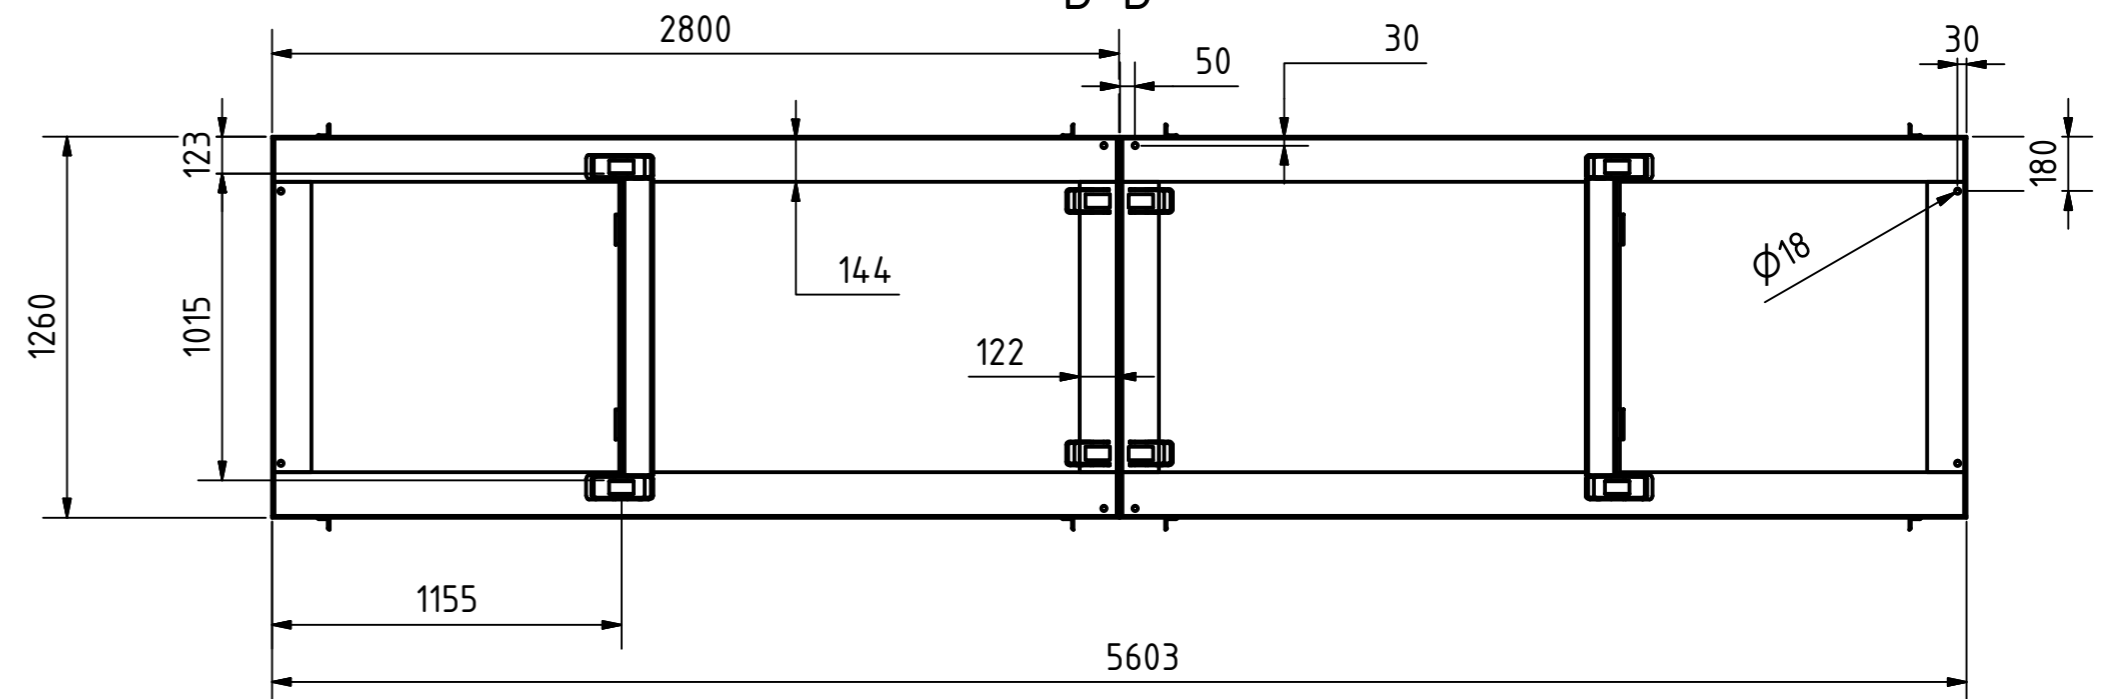

A-A

B-B

Tragkraft: 4000 kg
Hub Zeit: 45 Sek

	Artikelbezeichnung: Hubtisch				
	Artikelnummer: 120143				
Belegnummer: www.ALFOTEC.com					
Zeichnungsstatus: freigegeben					
Zeichnungsnummer: -					
Albert-Einstein-Str. 12 42929 Wermelskirchen Tel: +49 2196 887669-0 Fax: +49 2196 887669-29 e-Mail: info@alfotec.com www.ALFOTEC.com		Maßeinheit: mm / kg	Gewicht: ca. 1.700	Seite: 1 / 1	A2
Die Weitergabe, Vervielfältigung und Verwertung der technischen Zeichnung ist nur mit ausdrücklicher Einwilligung des Urhebers gestattet. Technische Änderungen sowie bei Verstößen Ansprüche auf Schadenersatz (auch für den Fall einer Patent-, Gebrauchsmuster- oder Geschmacksmusterrechtsverletzung) bleiben vorbehalten.					