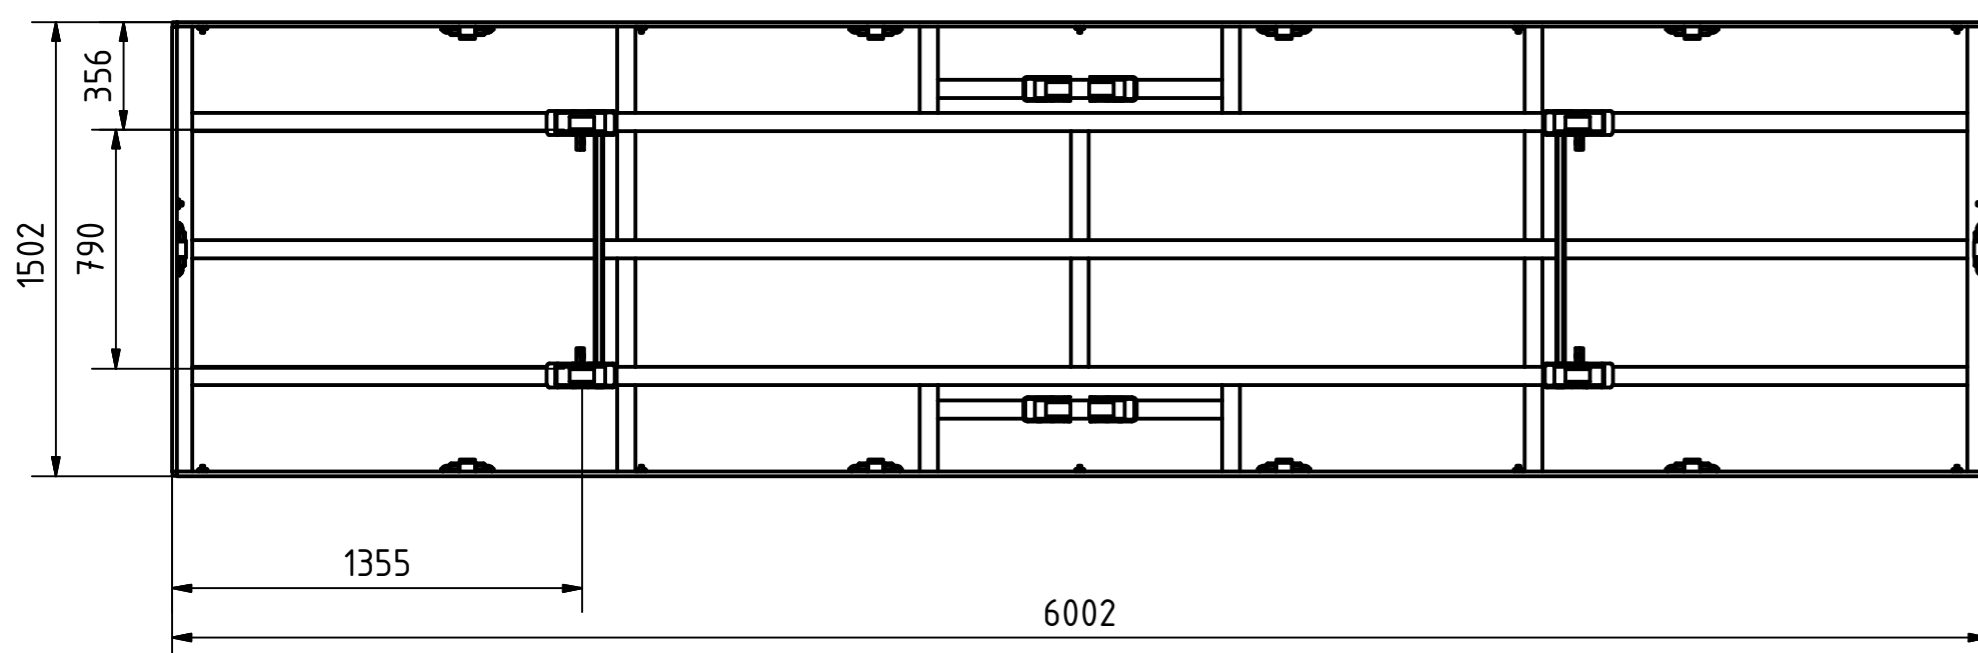

A-A

B-B

Tragkraft: 4000 kg
Hub Zeit: 45 Sek

	Artikelbezeichnung: Hubtisch				
	Artikelnummer: 120143				
Belegnummer: www.ALFOTEC.com					
Zeichnungsstatus: freigegeben					
Zeichnungsnummer: -					
Albert-Einstein-Str. 12 42929 Wermelskirchen Tel: +49 2196 887669-0 Fax: +49 2196 887669-29 e-Mail: info@alfotec.com www.ALFOTEC.com		Maßeinheit: mm / kg	Gewicht: ca. 1.700	Seite: 1 / 1	A2
Die Weitergabe, Vervielfältigung und Verwertung der technischen Zeichnung ist nur mit ausdrücklicher Einwilligung des Urhebers gestattet. Technische Änderungen sowie bei Verstößen Ansprüche auf Schadenersatz (auch für den Fall einer Patent-, Gebrauchsmuster- oder Geschmacksmusterrechtsverletzung) bleiben vorbehalten.					