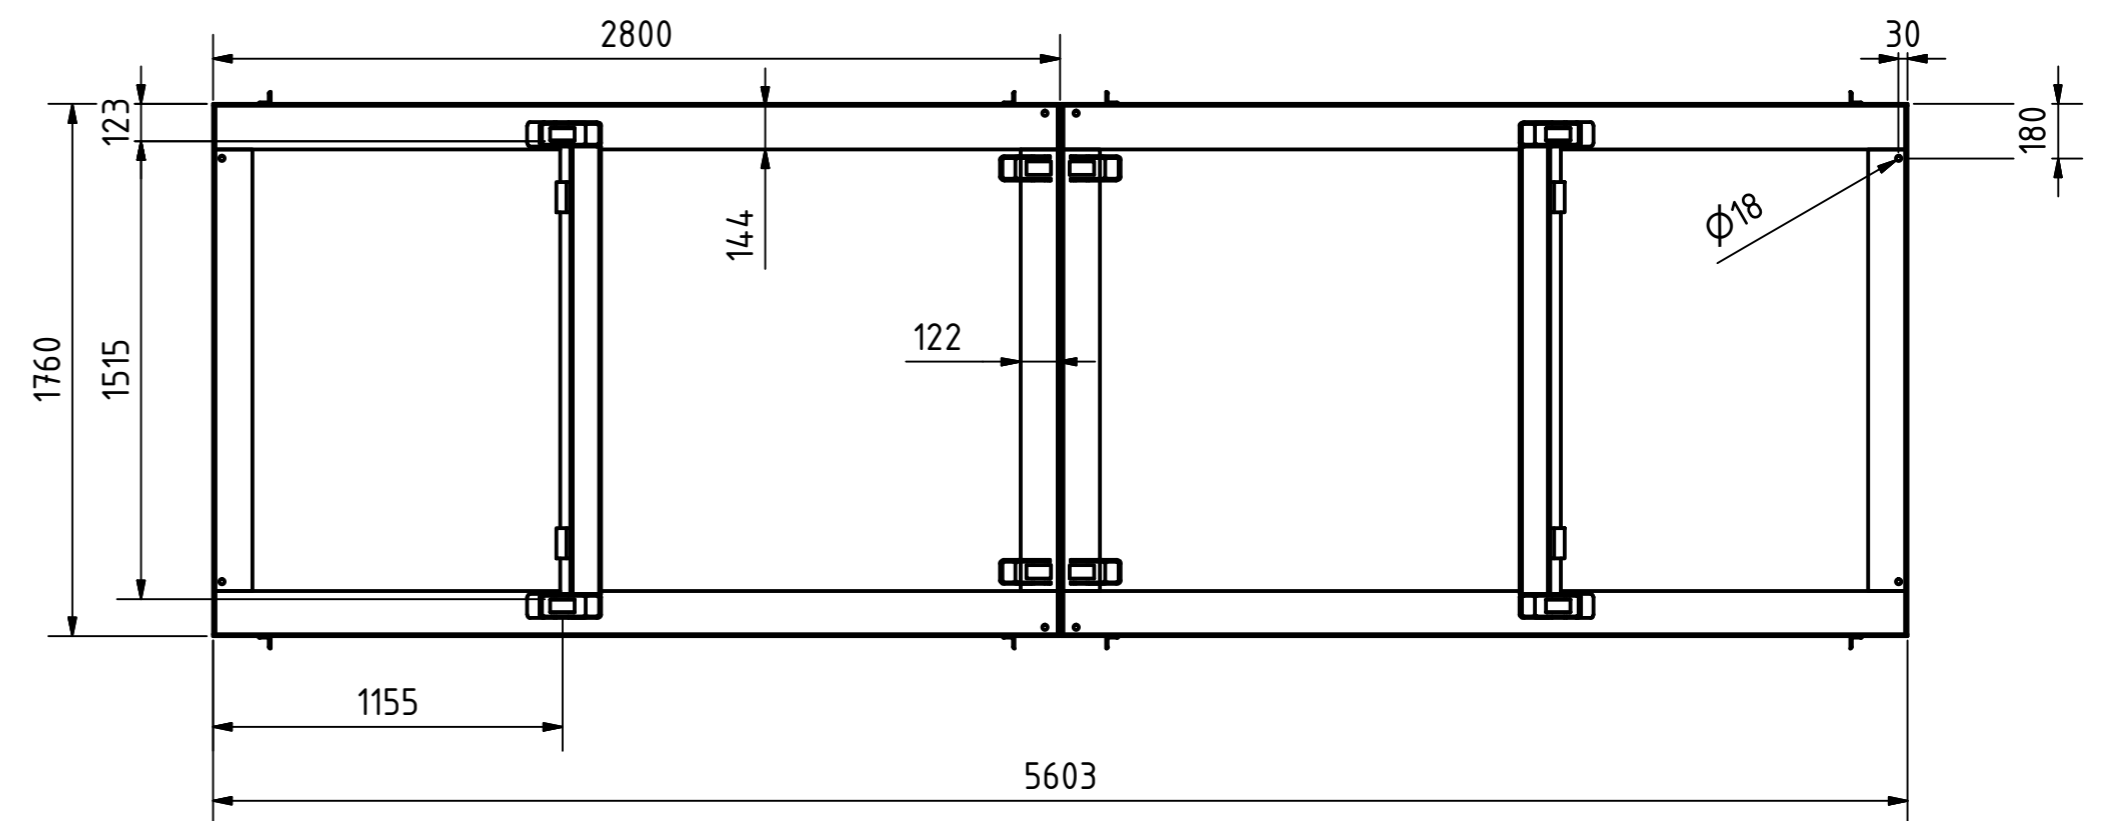

A-A

B-B

Tragkraft: 3000 kg
Hub Zeit: 45 Sek

	Artikelbezeichnung: Hubtisch			
	Artikelnummer: 120138			
Belegnummer: www.ALFOTEC.com				
Zeichnungsstatus: freigegeben				
Zeichnungsnummer: -				
Maßeinheit: mm / kg	Gewicht: ca. 1.700	Seite: 1 / 1	A2	
Die Weitergabe, Vervielfältigung und Verwertung der technischen Zeichnung ist nur mit ausdrücklicher Einwilligung des Urhebers gestattet. Technische Änderungen sowie bei Verstößen Ansprüche auf Schadenersatz (auch für den Fall einer Patent-, Gebrauchsmuster- oder Geschmacksmusterrechtsverletzung) bleiben vorbehalten.				