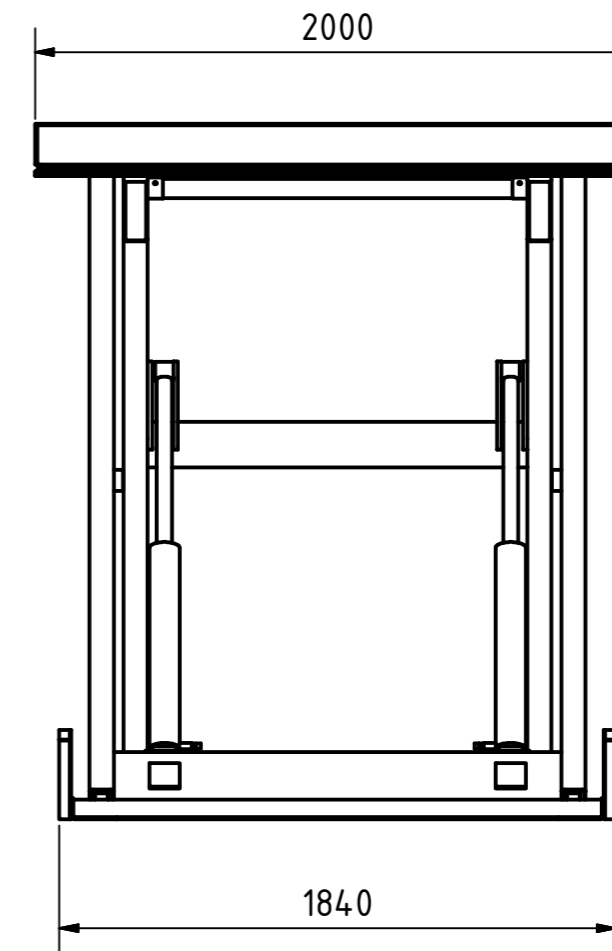

A-A

B-B

Tragkraft: 3000 kg
Hub Zeit: 45 Sek

	Artikelbezeichnung: Hubtisch			
	Artikelnummer: 120138			
Belegnummer: www.ALFOTEC.com				
Zeichnungsstatus: freigegeben				
Zeichnungsnummer: -				
Maßeinheit: mm / kg	Gewicht: ca. 1.700	Seite: 1 / 1	A2	
Die Weitergabe, Vervielfältigung und Verwertung der technischen Zeichnung ist nur mit ausdrücklicher Einwilligung des Urhebers gestattet. Technische Änderungen sowie bei Verstößen Ansprüche auf Schadenersatz (auch für den Fall einer Patent-, Gebrauchsmuster- oder Geschmacksmusterrechtsverletzung) bleiben vorbehalten.				