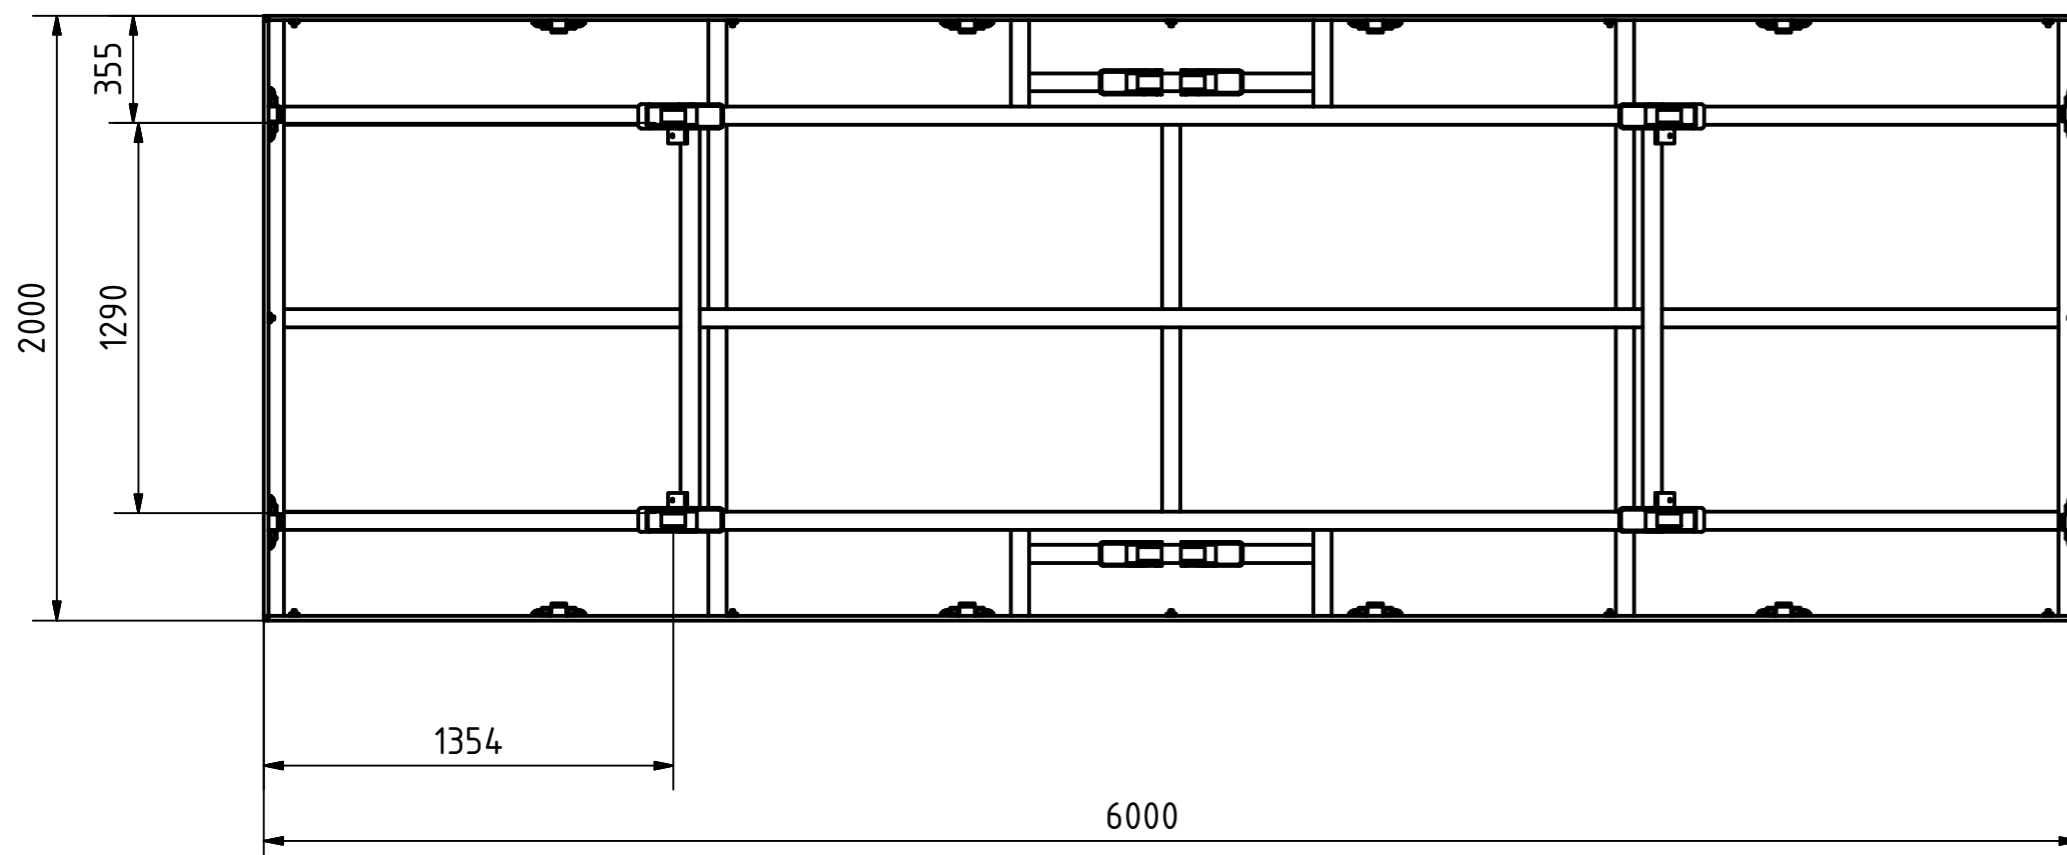

A-A

B-B

Tragkraft: 3000 kg
Hub Zeit: 45 Sek

	Artikelbezeichnung: Hubtisch			
	Artikelnummer: 120138			
Belegnummer: www.ALFOTEC.com				
Zeichnungsstatus: freigegeben				
Zeichnungsnummer: -				
Maßeinheit: mm / kg	Gewicht: ca. 1.700	Seite: 1 / 1	A2	
Die Weitergabe, Vervielfältigung und Verwertung der technischen Zeichnung ist nur mit ausdrücklicher Einwilligung des Urhebers gestattet. Technische Änderungen sowie bei Verstößen Ansprüche auf Schadenersatz (auch für den Fall einer Patent-, Gebrauchsmuster- oder Geschmacksmusterrechtsverletzung) bleiben vorbehalten.				