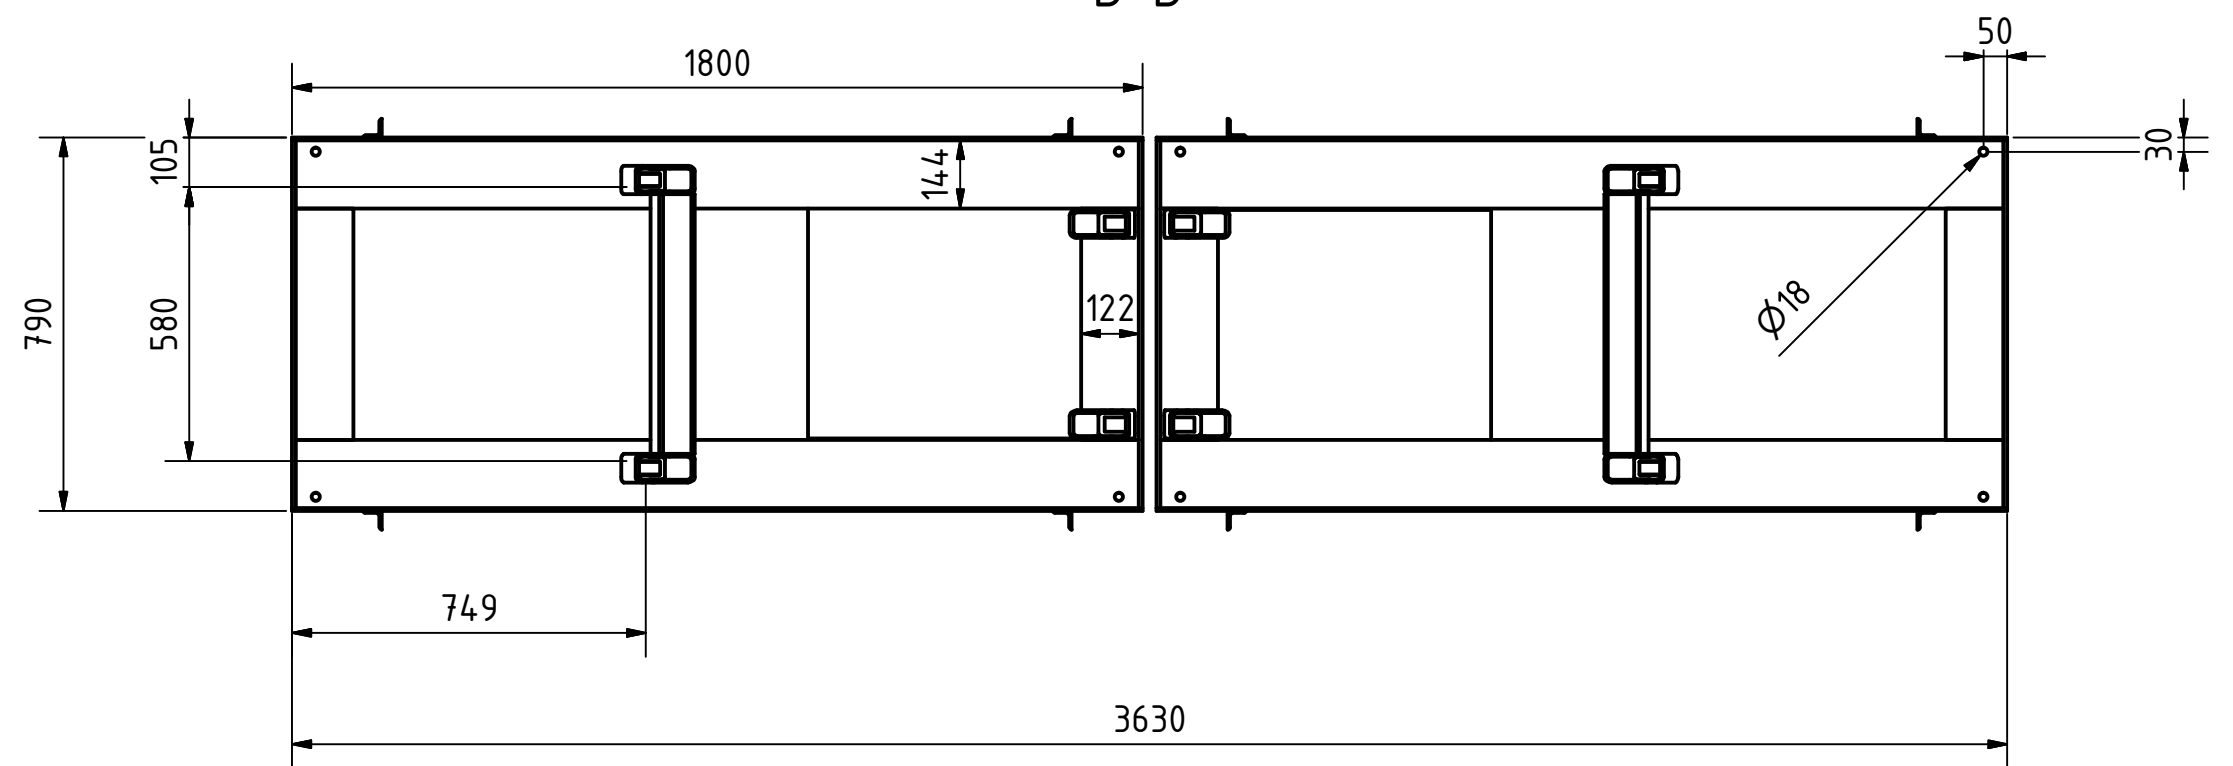

A-A

B-B

Tragkraft: 3000 kg
Hub Zeit: 30 Sek

	Artikelbezeichnung: Hubtisch			
	Artikelnummer: 120134			
Belegnummer: www.ALFOTEC.com				
Zeichnungsstatus: freigegeben				
Zeichnungsnummer: -				
Maßeinheit: mm / kg	Gewicht: ca. 675	Seite: 1 / 1	A2	
Die Weitergabe, Vervielfältigung und Verwertung der technischen Zeichnung ist nur mit ausdrücklicher Einwilligung des Urhebers gestattet. Technische Änderungen sowie bei Verstößen Ansprüche auf Schadenersatz (auch für den Fall einer Patent-, Gebrauchsmuster- oder Geschmacksmusterrechtsverletzung) bleiben vorbehalten.				