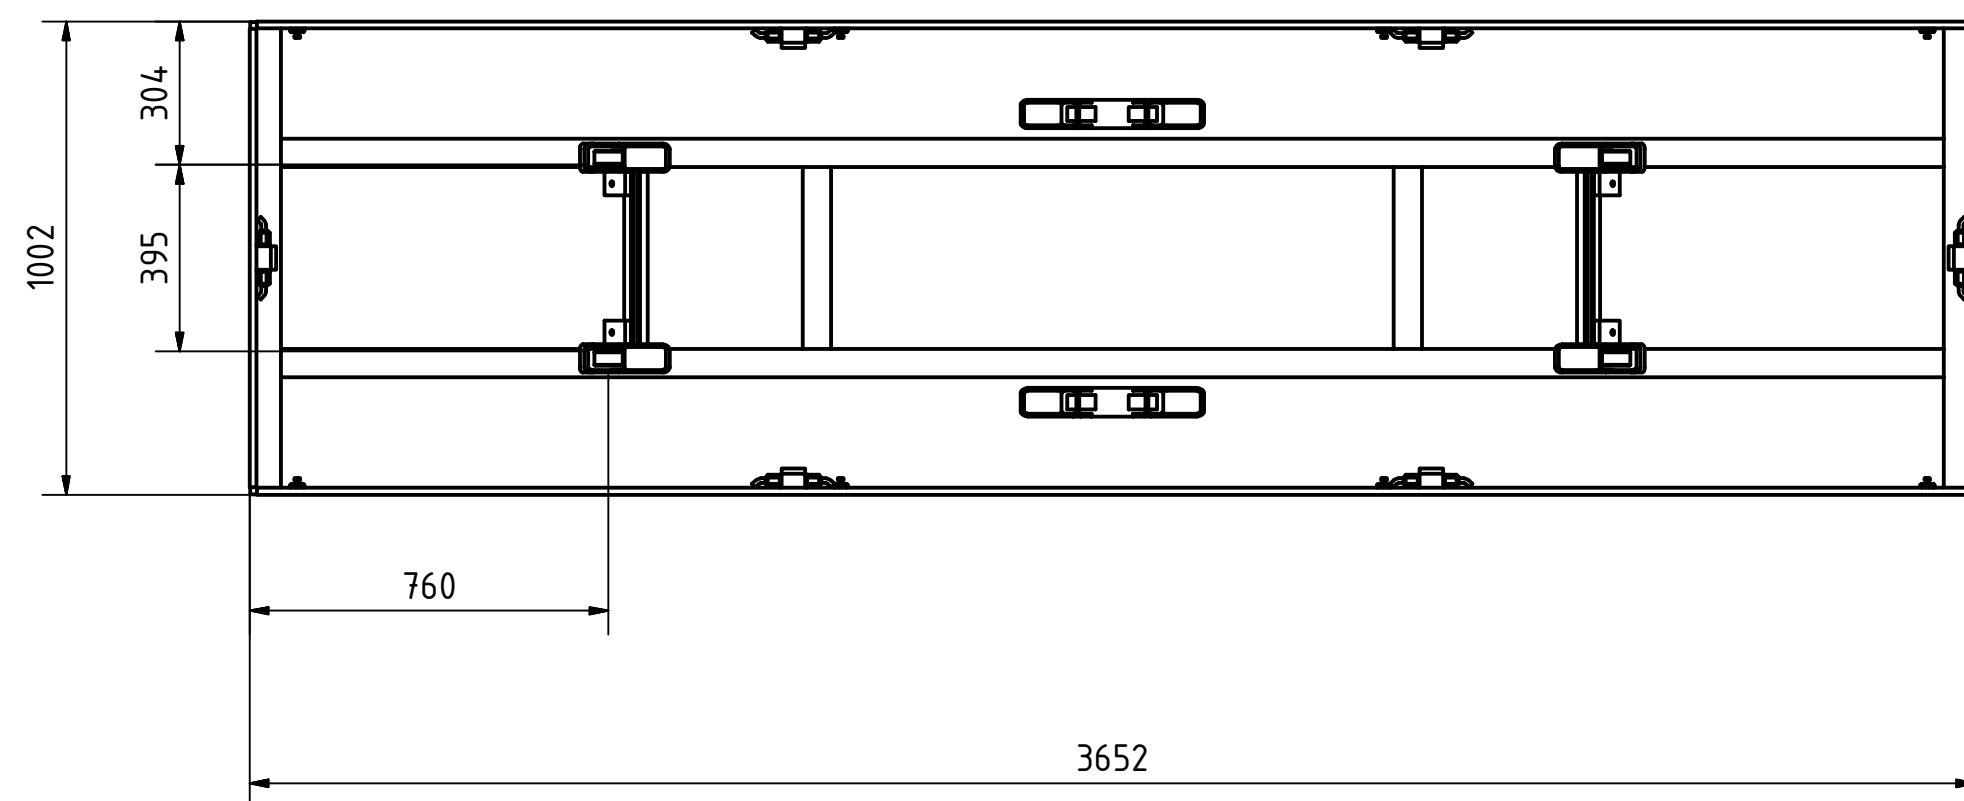

A-A

B-B

Tragkraft: 3000 kg
Hub Zeit: 30 Sek

	Artikelbezeichnung: Hubtisch			
	Artikelnummer: 120134			
Belegnummer: www.ALFOTEC.com				
Zeichnungsstatus: freigegeben				
Zeichnungsnummer: -				
Maßeinheit: mm / kg	Gewicht: ca. 675	Seite: 1 / 1	A2	
Die Weitergabe, Vervielfältigung und Verwertung der technischen Zeichnung ist nur mit ausdrücklicher Einwilligung des Urhebers gestattet. Technische Änderungen sowie bei Verstößen Ansprüche auf Schadenersatz (auch für den Fall einer Patent-, Gebrauchsmuster- oder Geschmacksmusterrechtsverletzung) bleiben vorbehalten.				