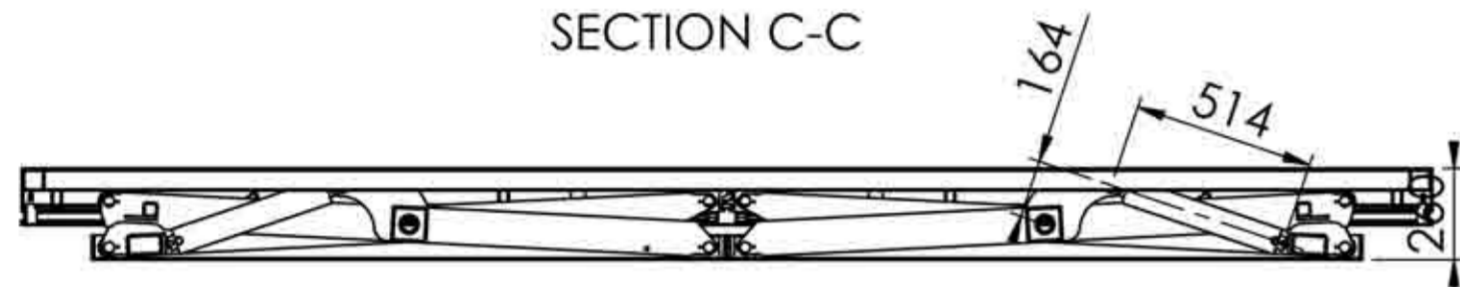

SECTION C-C

SECTION A-A

SECTION B-B

	Artikelbezeichnung: Hubtisch			
	Artikelnummer: 120128			
Belegnummer: www.ALFOTEC.com				
Zeichnungsstatus: freigegeben				
Zeichnungsnummer: -				
Albert-Einstein-Str. 12 42929 Wermelskirchen Tel: +49 2196 887669-0 Fax: +49 2196 887669-29 e-Mail: info@alfotec.com www.ALFOTEC.com		Maßeinheit: mm / kg	Gewicht: ca. 1.000	Seite: 1 / 1
Die Weitergabe, Vervielfältigung und Verwertung der technischen Zeichnung ist nur mit ausdrücklicher Einwilligung des Urhebers gestattet. Technische Änderungen sowie bei Verstößen Ansprüche auf Schadenersatz (auch für den Fall einer Patent-, Gebrauchsmuster- oder Geschmacksmusterrechtsverletzung) bleiben vorbehalten.				