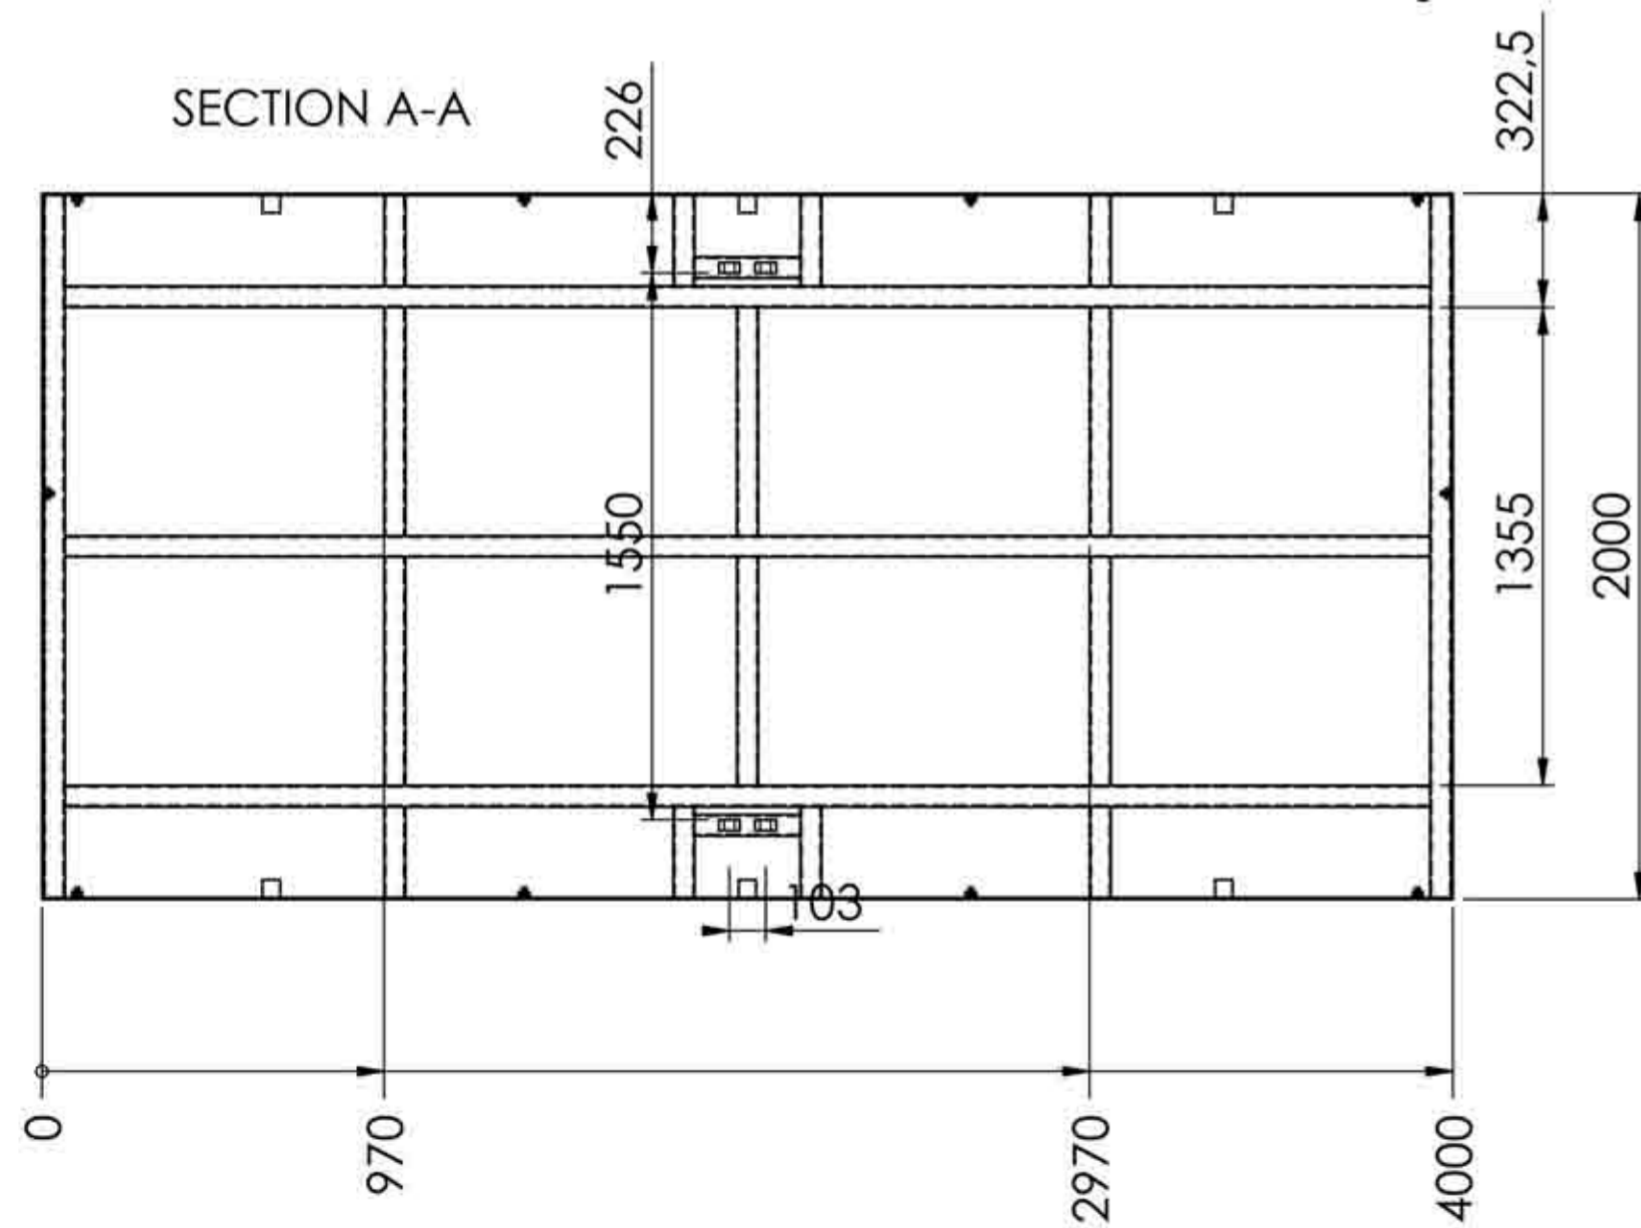

SECTION C-C

SECTION A-A

SECTION B-B

	Artikelbezeichnung: Hubtisch			
	Artikelnummer: 120128			
Belegnummer: www.ALFOTEC.com				
Zeichnungsstatus: freigegeben				
Zeichnungsnummer: -				
Albert-Einstein-Str. 12 42929 Wermelskirchen Tel: +49 2196 887669-0 Fax: +49 2196 887669-29 e-Mail: info@alfotec.com www.ALFOTEC.com		Maßeinheit: mm / kg	Gewicht: ca. 1.000	Seite: 1 / 1
Die Weitergabe, Vervielfältigung und Verwertung der technischen Zeichnung ist nur mit ausdrücklicher Einwilligung des Urhebers gestattet. Technische Änderungen sowie bei Verstößen Ansprüche auf Schadenersatz (auch für den Fall einer Patent-, Gebrauchsmuster- oder Geschmacksmusterrechtsverletzung) bleiben vorbehalten.				