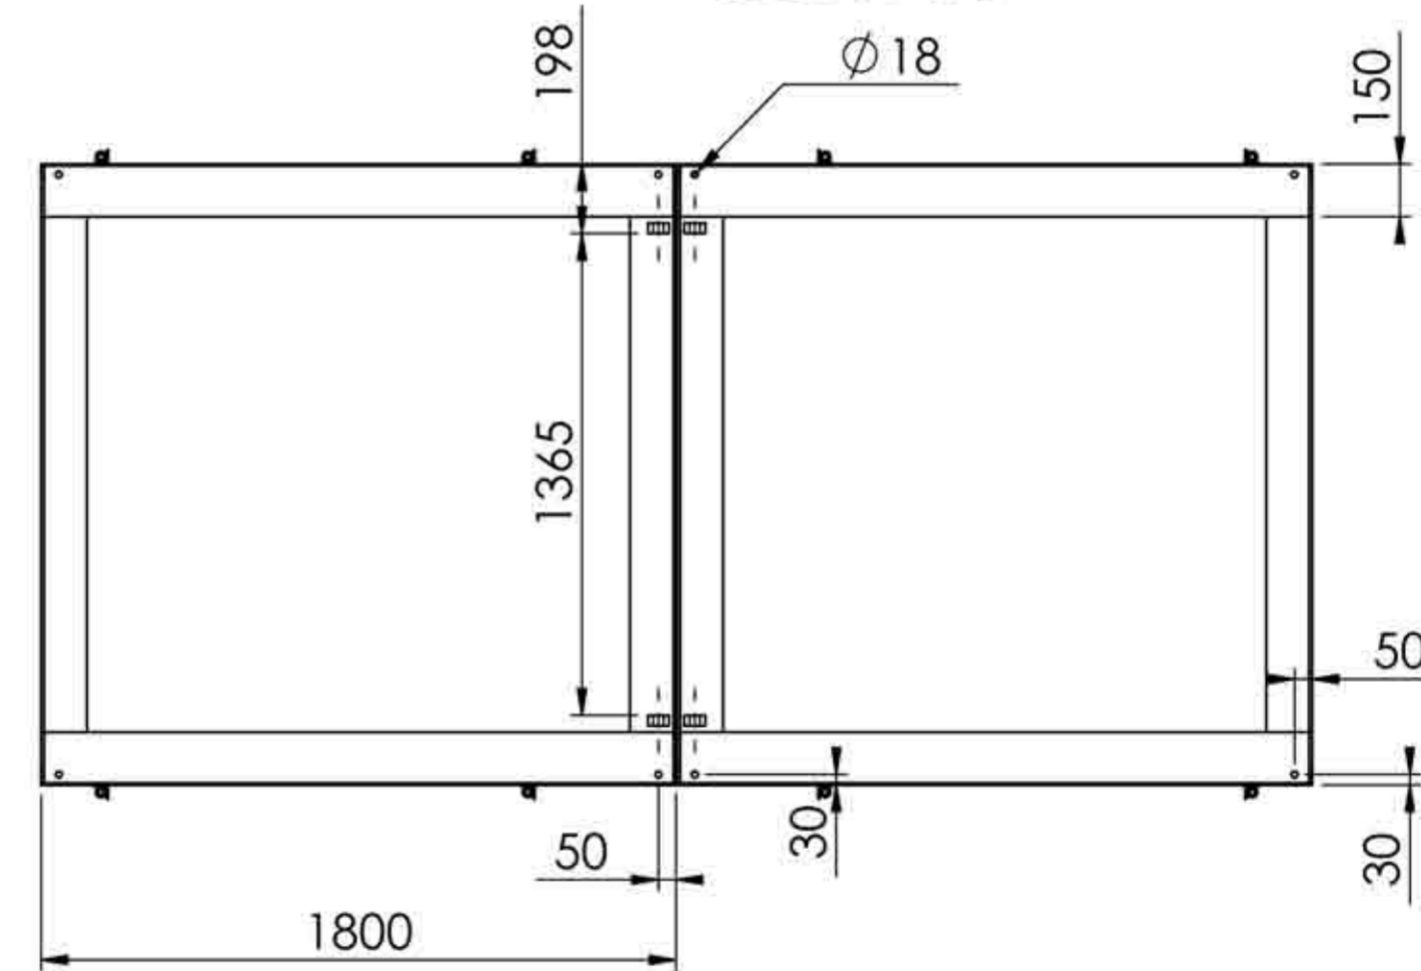

SECTION C-C

SECTION A-A

SECTION B-B

	Artikelbezeichnung: Hubtisch			
	Artikelnummer: 120128			
Belegnummer: www.ALFOTEC.com				
Zeichnungsstatus: freigegeben				
Zeichnungsnummer: -				
Albert-Einstein-Str. 12 42929 Wermelskirchen Tel: +49 2196 887669-0 Fax: +49 2196 887669-29 e-Mail: info@alfotec.com www.ALFOTEC.com		Maßeinheit: mm / kg	Gewicht: ca. 1.000	Seite: 1 / 1
Die Weitergabe, Vervielfältigung und Verwertung der technischen Zeichnung ist nur mit ausdrücklicher Einwilligung des Urhebers gestattet. Technische Änderungen sowie bei Verstößen Ansprüche auf Schadenersatz (auch für den Fall einer Patent-, Gebrauchsmuster- oder Geschmacksmusterrechtsverletzung) bleiben vorbehalten.				