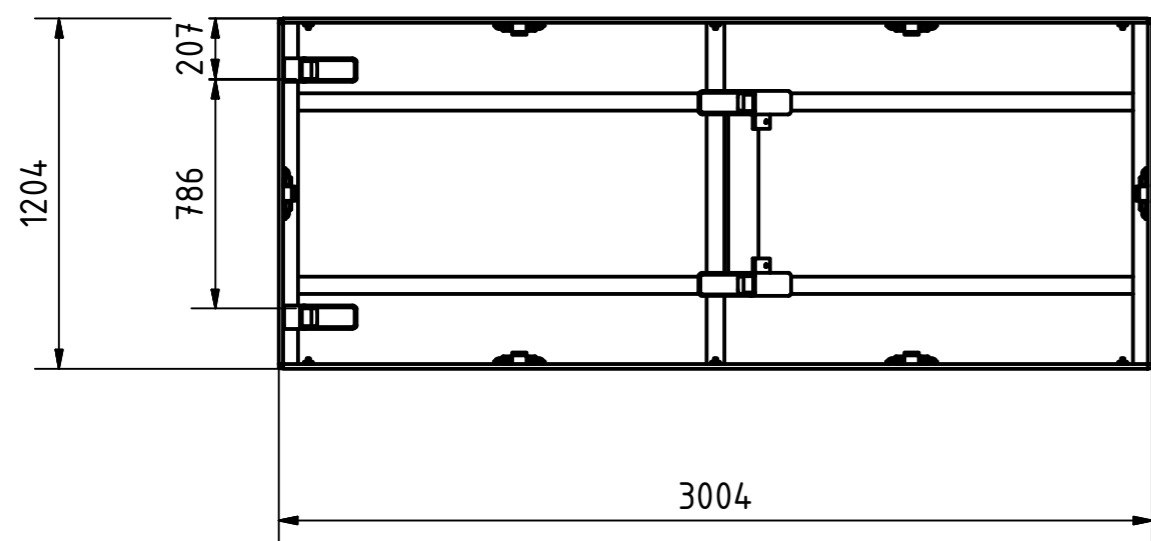

A-A

B-B

Tragkraft: 2000 kg
Hub Zeit: 44 Sek

	Artikelbezeichnung: Hubtisch			
	Artikelnummer: 120121			
Belegnummer: www.ALFOTEC.com				
Zeichnungsstatus: freigegeben				
Zeichnungsnummer: -				
Maßeinheit: mm / kg	Gewicht: ca. 1.060	Seite: 1 / 1	A2	
Die Weitergabe, Vervielfältigung und Verwertung der technischen Zeichnung ist nur mit ausdrücklicher Einwilligung des Urhebers gestattet. Technische Änderungen sowie bei Verstößen Ansprüche auf Schadenersatz (auch für den Fall einer Patent-, Gebrauchsmuster- oder Geschmacksmusterrechtsverletzung) bleiben vorbehalten.				