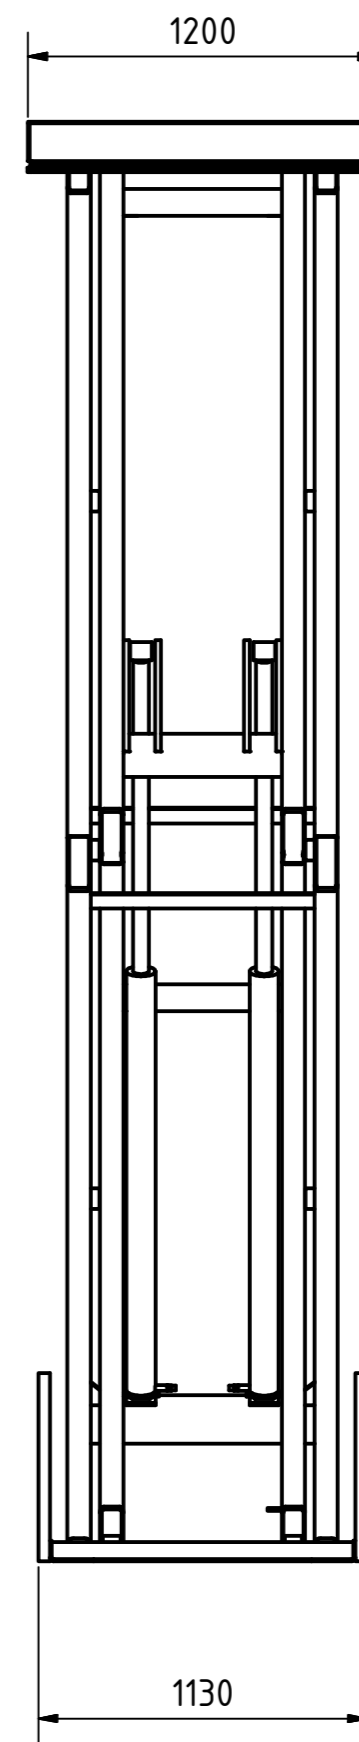

A-A

B-B

Tragkraft: 2000 kg
Hub Zeit: 44 Sek

	Artikelbezeichnung: Hubtisch			
	Artikelnummer: 120121			
Belegnummer: www.ALFOTEC.com				
Zeichnungsstatus: freigegeben				
Zeichnungsnummer: -				
Maßeinheit: mm / kg	Gewicht: ca. 1.060	Seite: 1 / 1	A2	
Die Weitergabe, Vervielfältigung und Verwertung der technischen Zeichnung ist nur mit ausdrücklicher Einwilligung des Urhebers gestattet. Technische Änderungen sowie bei Verstößen Ansprüche auf Schadenersatz (auch für den Fall einer Patent-, Gebrauchsmuster- oder Geschmacksmusterrechtsverletzung) bleiben vorbehalten.				