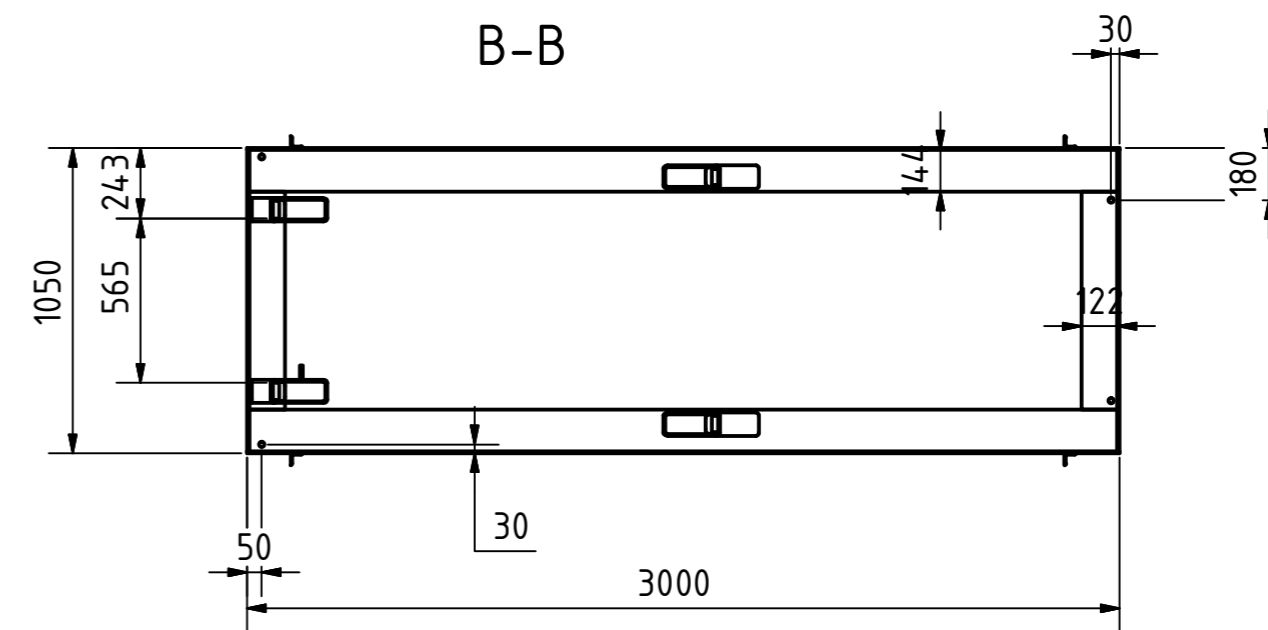

A-A

B-B

Tragkraft: 2000 kg
Hub Zeit: 44 Sek

	Artikelbezeichnung: Hubtisch			
	Artikelnummer: 120121			
Belegnummer: www.ALFOTEC.com				
Zeichnungsstatus: freigegeben				
Zeichnungsnummer: -				
Maßeinheit: mm / kg	Gewicht: ca. 1.060	Seite: 1 / 1	A2	
Die Weitergabe, Vervielfältigung und Verwertung der technischen Zeichnung ist nur mit ausdrücklicher Einwilligung des Urhebers gestattet. Technische Änderungen sowie bei Verstößen Ansprüche auf Schadenersatz (auch für den Fall einer Patent-, Gebrauchsmuster- oder Geschmacksmusterrechtsverletzung) bleiben vorbehalten.				