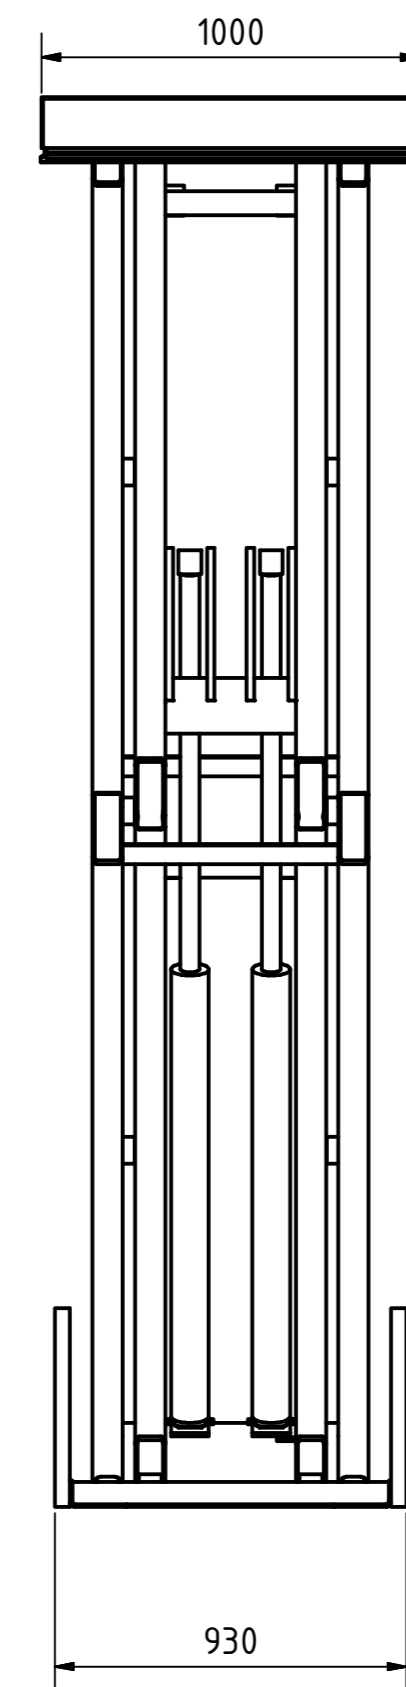

A-A

B-B

Tragkraft: 2000 kg  
Hub Zeit: 41 Sek

	Artikelbezeichnung: Hubtisch			
	Artikelnummer: 120118			
Belegnummer: www.ALFOTEC.com				
Zeichnungsstatus: freigegeben				
Zeichnungsnummer: -				
Maßeinheit: mm / kg	Gewicht: ca. 790	Seite: 1 / 1	A2	
Die Weitergabe, Vervielfältigung und Verwertung der technischen Zeichnung ist nur mit ausdrücklicher Einwilligung des Urhebers gestattet. Technische Änderungen sowie bei Verstößen Ansprüche auf Schadenersatz (auch für den Fall einer Patent-, Gebrauchsmuster- oder Geschmacksmusterrechtsverletzung) bleiben vorbehalten.				