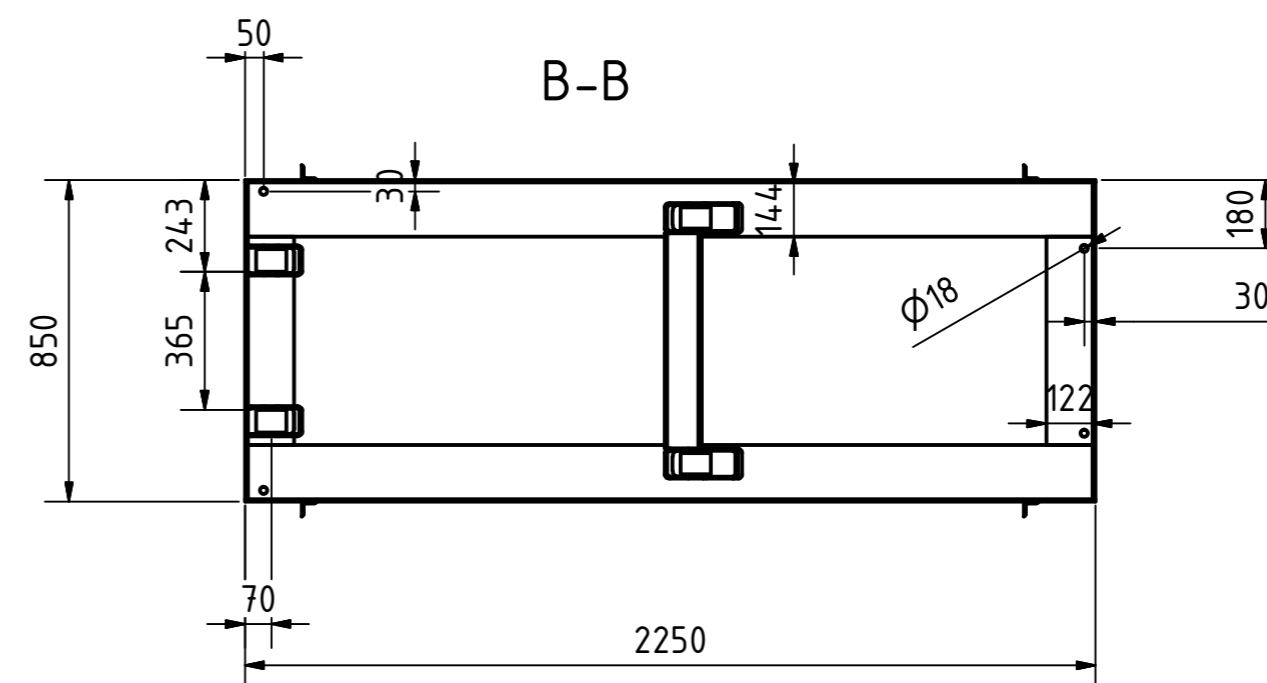

A-A

B-B

Tragkraft: 2000 kg  
Hub Zeit: 41 Sek

	Artikelbezeichnung: Hubtisch			
	Artikelnummer: 120118			
Belegnummer: www.ALFOTEC.com				
Zeichnungsstatus: freigegeben				
Zeichnungsnummer: -				
Maßeinheit: mm / kg	Gewicht: ca. 790	Seite: 1 / 1	A2	
Die Weitergabe, Vervielfältigung und Verwertung der technischen Zeichnung ist nur mit ausdrücklicher Einwilligung des Urhebers gestattet. Technische Änderungen sowie bei Verstößen Ansprüche auf Schadenersatz (auch für den Fall einer Patent-, Gebrauchsmuster- oder Geschmacksmusterrechtsverletzung) bleiben vorbehalten.				