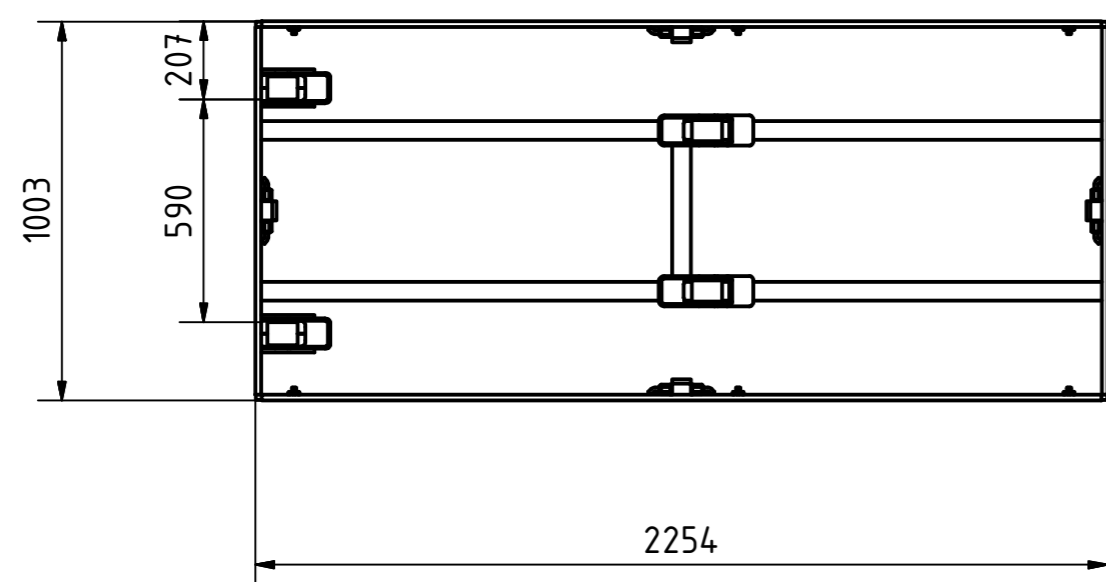

A-A

B-B

Tragkraft: 2000 kg  
Hub Zeit: 41 Sek

	Artikelbezeichnung: Hubtisch			
	Artikelnummer: 120118			
Belegnummer: www.ALFOTEC.com				
Zeichnungsstatus: freigegeben				
Zeichnungsnummer: -				
Maßeinheit: mm / kg	Gewicht: ca. 790	Seite: 1 / 1	A2	
Die Weitergabe, Vervielfältigung und Verwertung der technischen Zeichnung ist nur mit ausdrücklicher Einwilligung des Urhebers gestattet. Technische Änderungen sowie bei Verstößen Ansprüche auf Schadenersatz (auch für den Fall einer Patent-, Gebrauchsmuster- oder Geschmacksmusterrechtsverletzung) bleiben vorbehalten.				