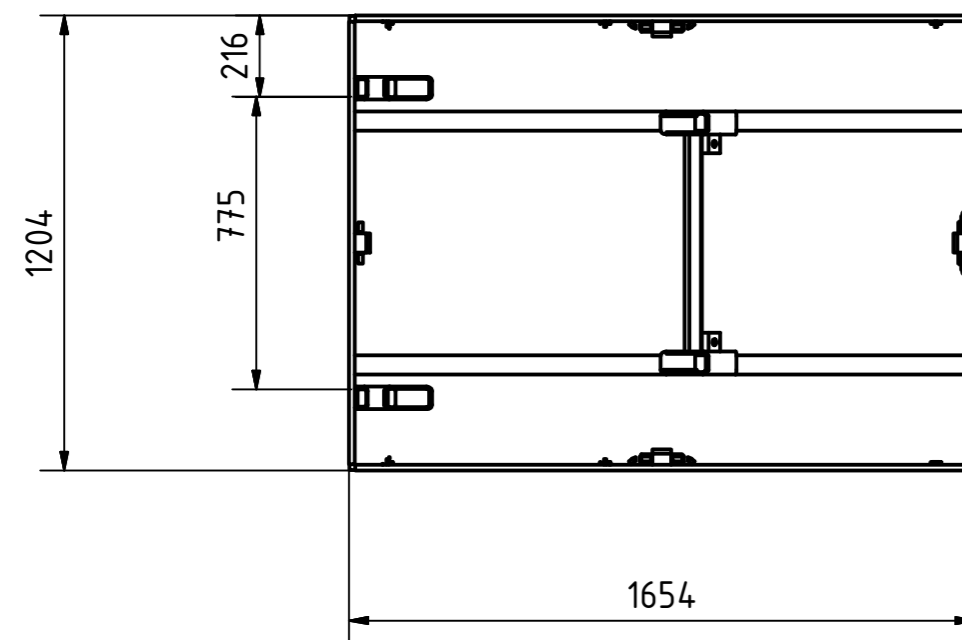

A-A

B-B

Tragkraft: 1000 kg
Hub Zeit: 41 Sek

	Artikelbezeichnung: Hubtisch				
	Artikelnummer: 120114				
Belegnummer: www.ALFOTEC.com					
Zeichnungsstatus: freigegeben					
Zeichnungsnummer: -					
Albert-Einstein-Str. 12 42929 Wermelskirchen Tel: +49 2196 887669-0 Fax: +49 2196 887669-29 e-Mail: info@alfotec.com www.ALFOTEC.com		Maßeinheit: mm / kg	Gewicht: ca. 665	Seite: 1 / 1	A2
Die Weitergabe, Vervielfältigung und Verwertung der technischen Zeichnung ist nur mit ausdrücklicher Einwilligung des Urhebers gestattet. Technische Änderungen sowie bei Verstößen Ansprüche auf Schadenersatz (auch für den Fall einer Patent-, Gebrauchsmuster- oder Geschmacksmusterrechtsverletzung) bleiben vorbehalten.					