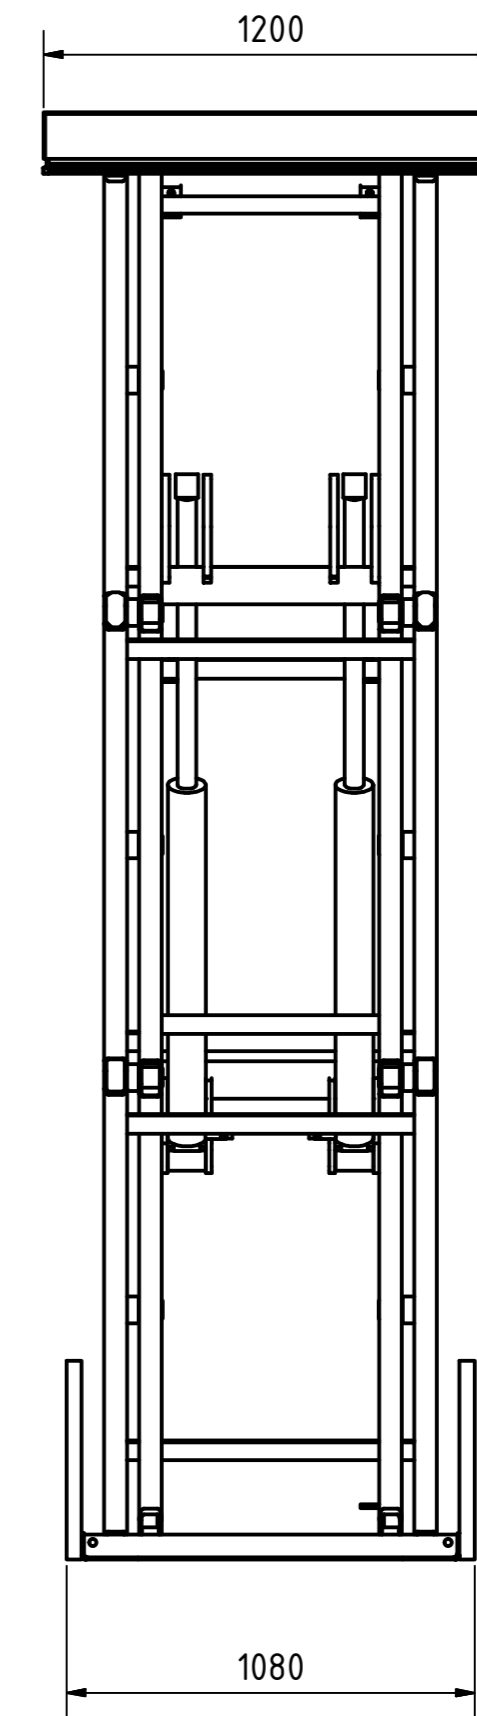

A-A

B-B

Tragkraft: 1000 kg
Hub Zeit: 41 Sek

	Artikelbezeichnung: Hubtisch				
	Artikelnummer: 120114				
Belegnummer: www.ALFOTEC.com					
Zeichnungsstatus: freigegeben					
Zeichnungsnummer: -					
Albert-Einstein-Str. 12 42929 Wermelskirchen Tel: +49 2196 887669-0 Fax: +49 2196 887669-29 e-Mail: info@alfotec.com www.ALFOTEC.com		Maßeinheit: mm / kg	Gewicht: ca. 665	Seite: 1 / 1	A2
Die Weitergabe, Vervielfältigung und Verwertung der technischen Zeichnung ist nur mit ausdrücklicher Einwilligung des Urhebers gestattet. Technische Änderungen sowie bei Verstößen Ansprüche auf Schadenersatz (auch für den Fall einer Patent-, Gebrauchsmuster- oder Geschmacksmusterrechtsverletzung) bleiben vorbehalten.					