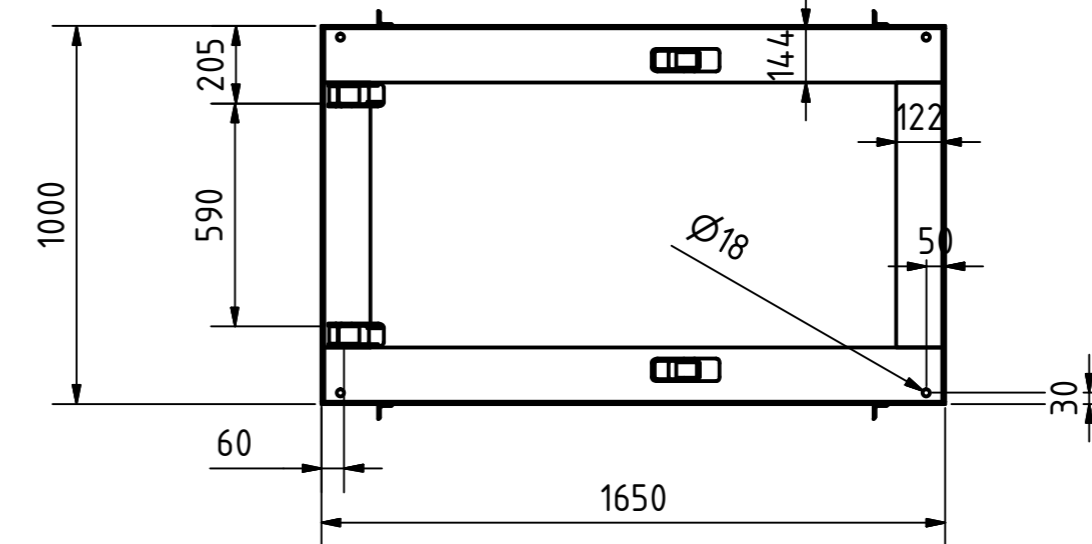

A-A

B-B

Tragkraft: 1000 kg
Hub Zeit: 41 Sek

	Artikelbezeichnung: Hubtisch				
	Artikelnummer: 120114				
Belegnummer: www.ALFOTEC.com					
Zeichnungsstatus: freigegeben					
Zeichnungsnummer: -					
Albert-Einstein-Str. 12 42929 Wermelskirchen Tel: +49 2196 887669-0 Fax: +49 2196 887669-29 e-Mail: info@alfotec.com www.ALFOTEC.com		Maßeinheit: mm / kg	Gewicht: ca. 665	Seite: 1 / 1	A2
Die Weitergabe, Vervielfältigung und Verwertung der technischen Zeichnung ist nur mit ausdrücklicher Einwilligung des Urhebers gestattet. Technische Änderungen sowie bei Verstößen Ansprüche auf Schadenersatz (auch für den Fall einer Patent-, Gebrauchsmuster- oder Geschmacksmusterrechtsverletzung) bleiben vorbehalten.					