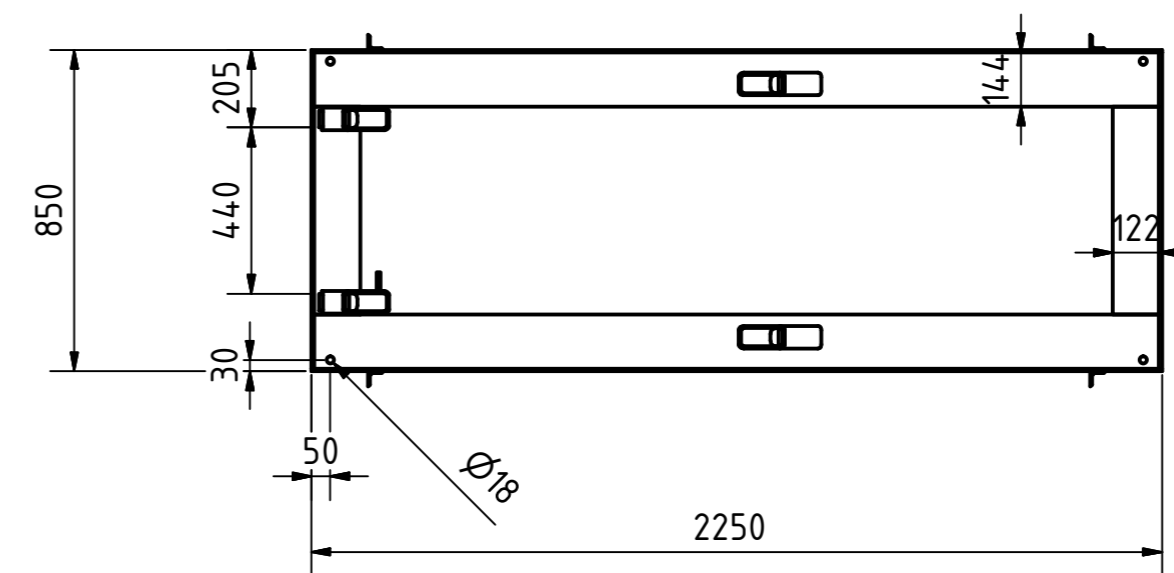

B-B

Tragkraft: 500 kg
Hub Zeit: 40 Sek

	Artikelbezeichnung: Hubtisch				
	Artikelnummer: 120109				
Belegnummer: www.ALFOTEC.com					
Zeichnungsstatus: freigegeben					
Zeichnungsnummer: -					
Albert-Einstein-Str. 12 42929 Wermelskirchen Tel: +49 2196 887669-0 Fax: +49 2196 887669-29 e-Mail: info@alfotec.com www.ALFOTEC.com		Maßeinheit: mm / kg	Gewicht: ca. 550	Seite: 1 / 1	A2
Die Weitergabe, Vervielfältigung und Verwertung der technischen Zeichnung ist nur mit ausdrücklicher Einwilligung des Urhebers gestattet. Technische Änderungen sowie bei Verstößen Ansprüche auf Schadenersatz (auch für den Fall einer Patent-, Gebrauchsmuster- oder Geschmacksmusterrechtsverletzung) bleiben vorbehalten.					