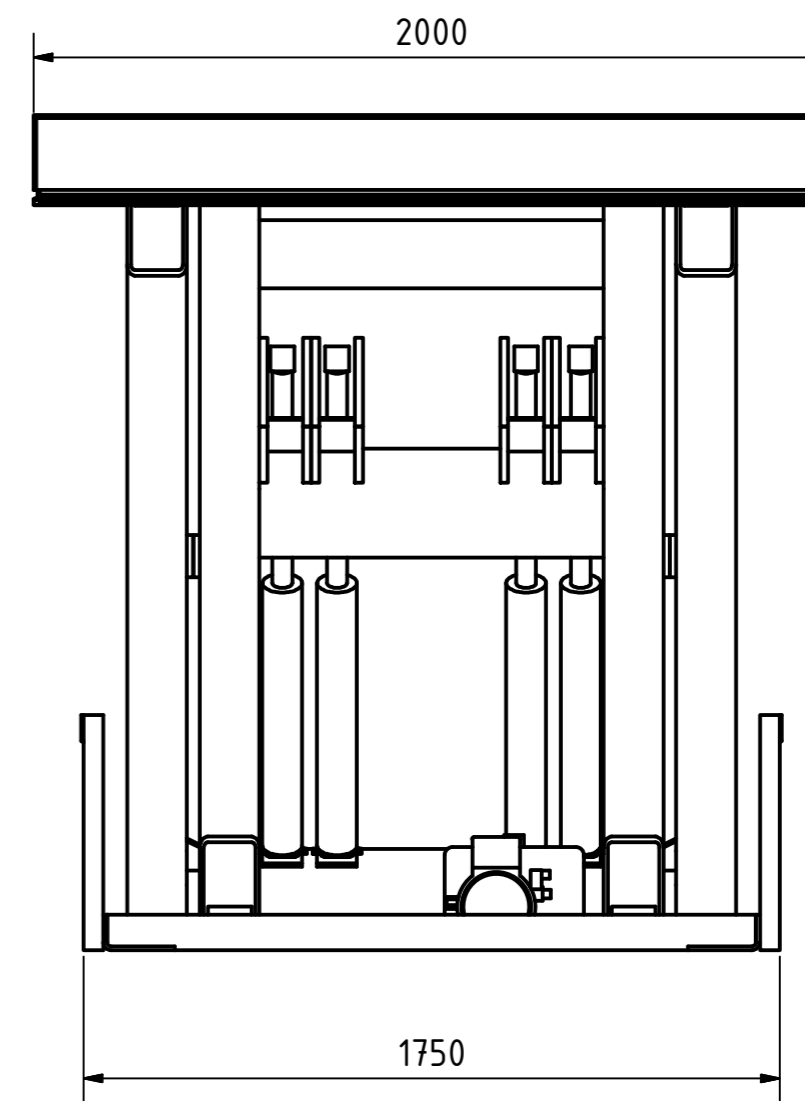

A-A

B-B

Tragkraft: 10000 kg
Hub Zeit: 46 Sek

	Artikelbezeichnung: Hubtisch			
	Artikelnummer: 120100			
Belegnummer: www.ALFOTEC.com				
Zeichnungsstatus: freigegeben				
Zeichnungsnummer: -				
Maßeinheit: mm / kg	Gewicht: ca. 2.420	Seite: 1 / 1	A2	
Die Weitergabe, Vervielfältigung und Verwertung der technischen Zeichnung ist nur mit ausdrücklicher Einwilligung des Urhebers gestattet. Technische Änderungen sowie bei Verstößen Ansprüche auf Schadenersatz (auch für den Fall einer Patent-, Gebrauchsmuster- oder Geschmacksmusterrechtsverletzung) bleiben vorbehalten.				