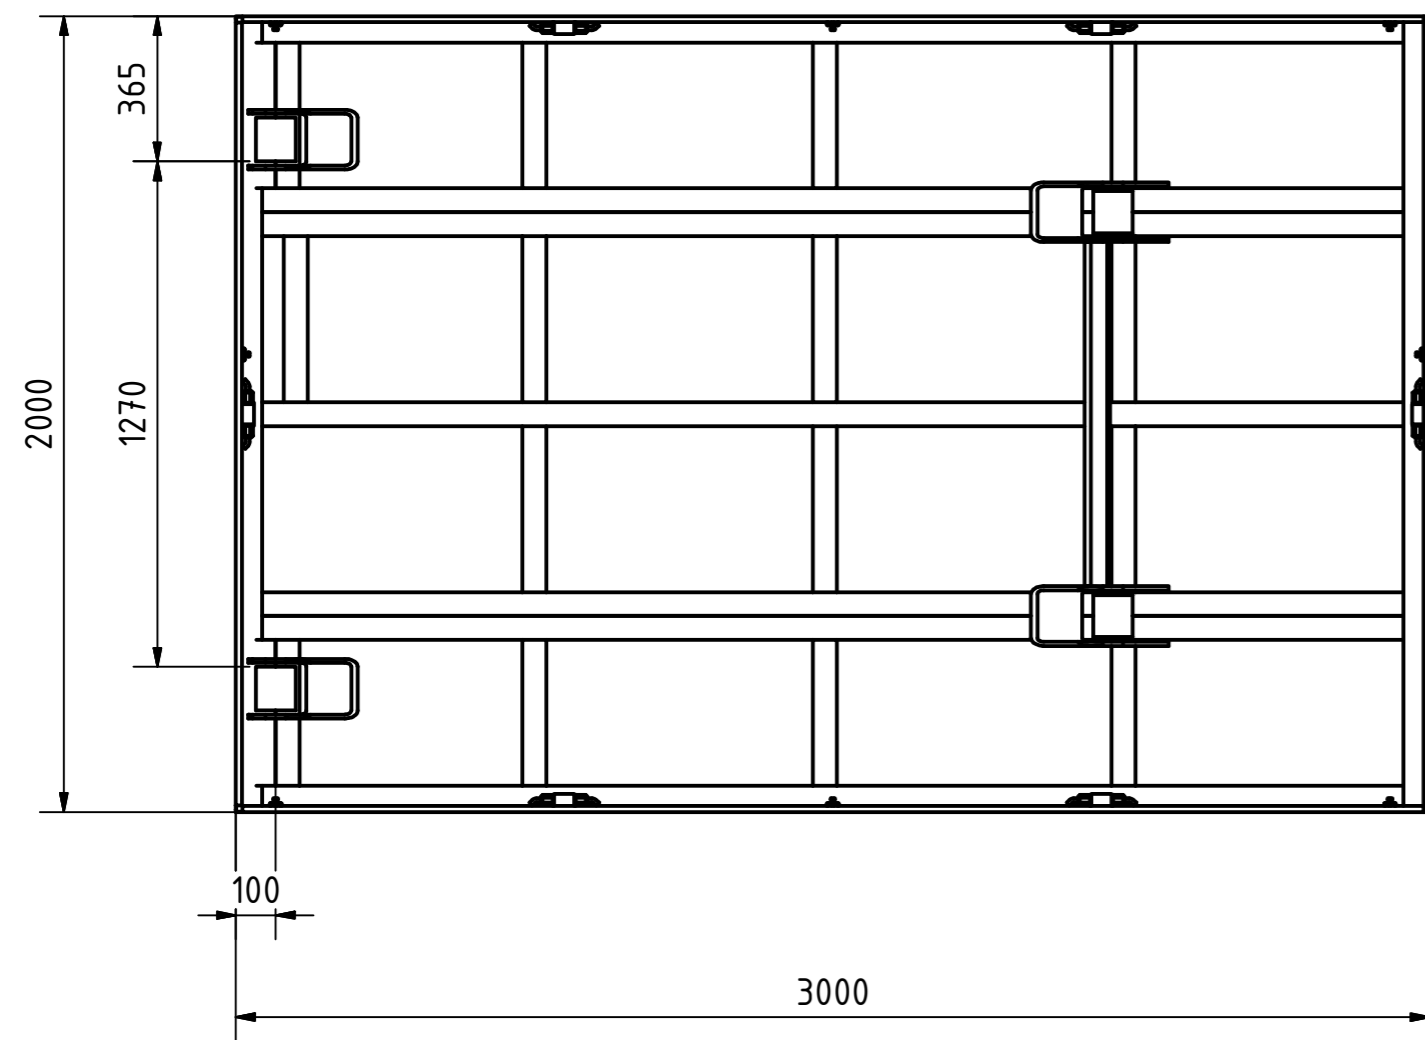

A-A

B-B

Tragkraft: 10000 kg
Hub Zeit: 46 Sek

	Artikelbezeichnung: Hubtisch			
	Artikelnummer: 120100			
Belegnummer: www.ALFOTEC.com				
Zeichnungsstatus: freigegeben				
Zeichnungsnummer: -				
Maßeinheit: mm / kg	Gewicht: ca. 2.420	Seite: 1 / 1	A2	
Die Weitergabe, Vervielfältigung und Verwertung der technischen Zeichnung ist nur mit ausdrücklicher Einwilligung des Urhebers gestattet. Technische Änderungen sowie bei Verstößen Ansprüche auf Schadenersatz (auch für den Fall einer Patent-, Gebrauchsmuster- oder Geschmacksmusterrechtsverletzung) bleiben vorbehalten.				