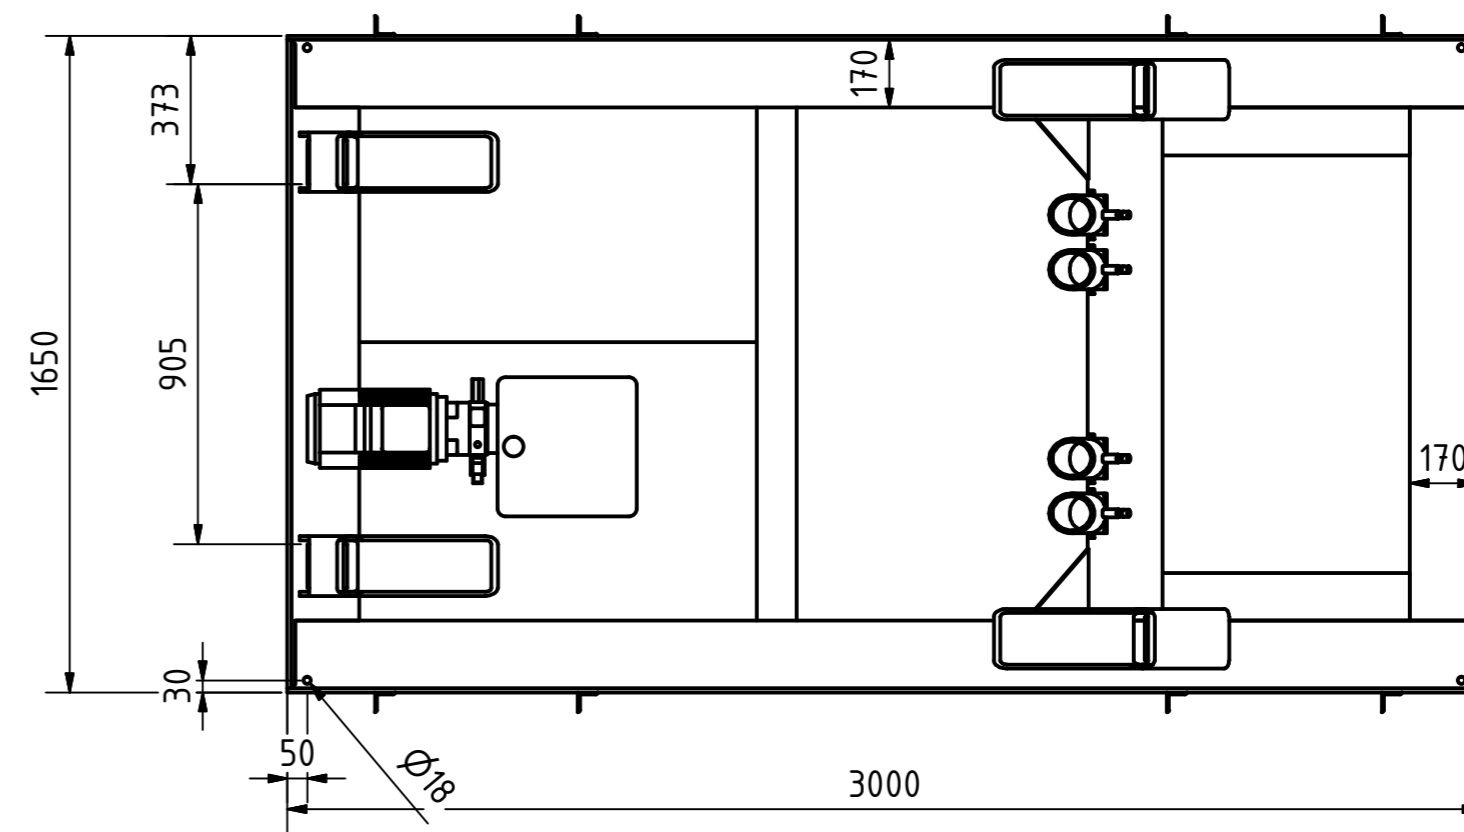

A-A

B-B

Tragkraft: 10000 kg
Hub Zeit: 46 Sek

	Artikelbezeichnung: Hubtisch			
	Artikelnummer: 120100			
Belegnummer: www.ALFOTEC.com				
Zeichnungsstatus: freigegeben				
Zeichnungsnummer: -				
Maßeinheit: mm / kg	Gewicht: ca. 2.420	Seite: 1 / 1	A2	
Die Weitergabe, Vervielfältigung und Verwertung der technischen Zeichnung ist nur mit ausdrücklicher Einwilligung des Urhebers gestattet. Technische Änderungen sowie bei Verstößen Ansprüche auf Schadenersatz (auch für den Fall einer Patent-, Gebrauchsmuster- oder Geschmacksmusterrechtsverletzung) bleiben vorbehalten.				