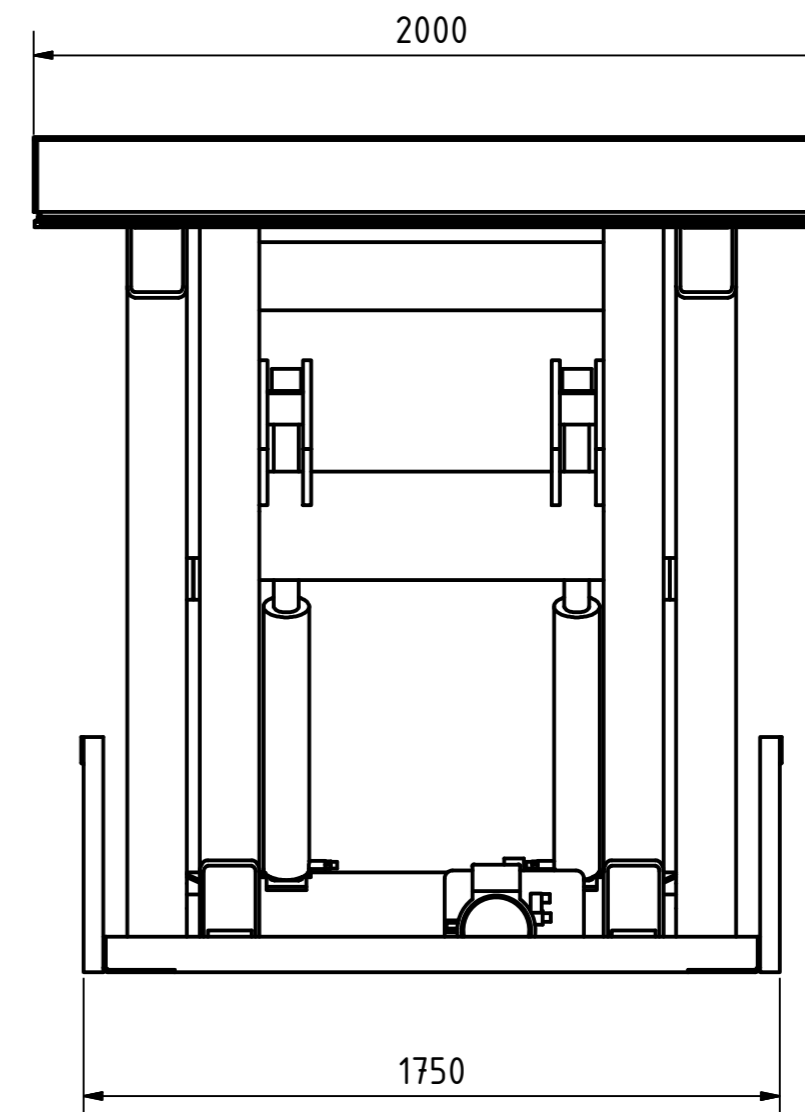

A-A

B-B

Tragkraft: 8000 kg
Hub Zeit: 32 Sek

	Artikelbezeichnung:		Hubtisch	
	Artikelnummer:		120099	
Belegnummer:		www.ALFOTEC.com		
Zeichnungsstatus:		freigegeben		
Zeichnungsnummer:		-		
Maßeinheit:	Gewicht:	Seite:	A2	
mm / kg	ca. 2.335	1 / 1		
<p>Die Weitergabe, Vervielfältigung und Verwertung der technischen Zeichnung ist nur mit ausdrücklicher Einwilligung des Urhebers gestattet. Technische Änderungen sowie bei Verstößen Ansprüche auf Schadenersatz (auch für den Fall einer Patent-, Gebrauchsmuster- oder Geschmacksmusterrechtsverletzung) bleiben vorbehalten.</p>				