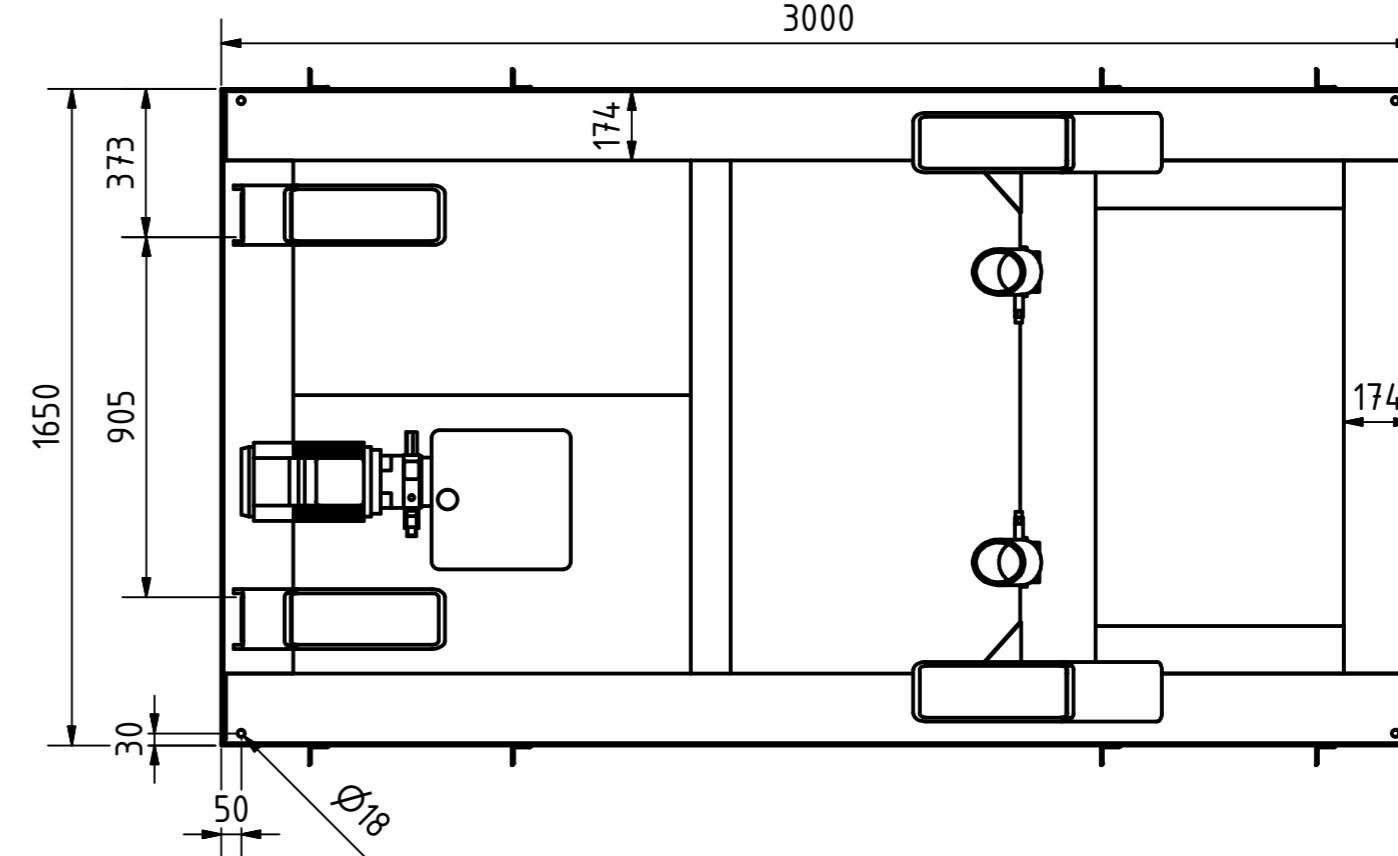

A-A

B-B

Tragkraft: 8000 kg
Hub Zeit: 32 Sek

	Artikelbezeichnung:		Hubtisch	
	Artikelnummer:		120099	
Belegnummer:		www.ALFOTEC.com		
Zeichnungsstatus:		freigegeben		
Zeichnungsnummer:		-		
Maßeinheit:	Gewicht:	Seite:	A2	
mm / kg	ca. 2.335	1 / 1		
<p>Die Weitergabe, Vervielfältigung und Verwertung der technischen Zeichnung ist nur mit ausdrücklicher Einwilligung des Urhebers gestattet. Technische Änderungen sowie bei Verstößen Ansprüche auf Schadenersatz (auch für den Fall einer Patent-, Gebrauchsmuster- oder Geschmacksmusterrechtsverletzung) bleiben vorbehalten.</p>				