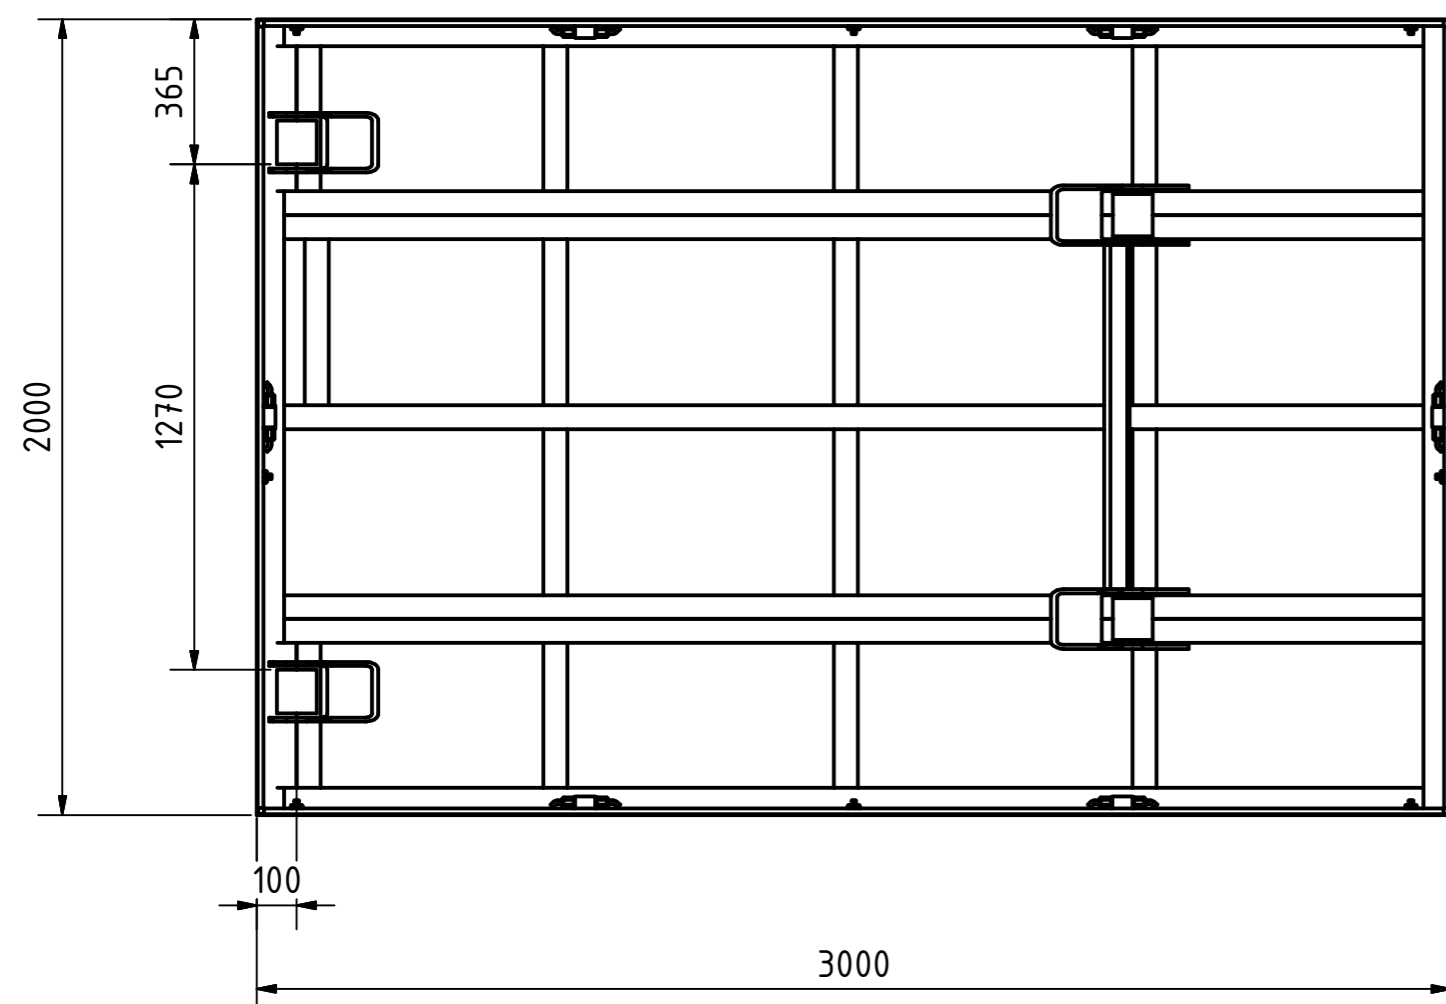

A-A

B-B

Tragkraft: 8000 kg
Hub Zeit: 32 Sek

	Artikelbezeichnung:		Hubtisch	
	Artikelnummer:		120099	
Belegnummer:		www.ALFOTEC.com		
Zeichnungsstatus:		freigegeben		
Zeichnungsnummer:		-		
Maßeinheit:	Gewicht:	Seite:	A2	
mm / kg	ca. 2.335	1 / 1		
<p>Die Weitergabe, Vervielfältigung und Verwertung der technischen Zeichnung ist nur mit ausdrücklicher Einwilligung des Urhebers gestattet. Technische Änderungen sowie bei Verstößen Ansprüche auf Schadenersatz (auch für den Fall einer Patent-, Gebrauchsmuster- oder Geschmacksmusterrechtsverletzung) bleiben vorbehalten.</p>				