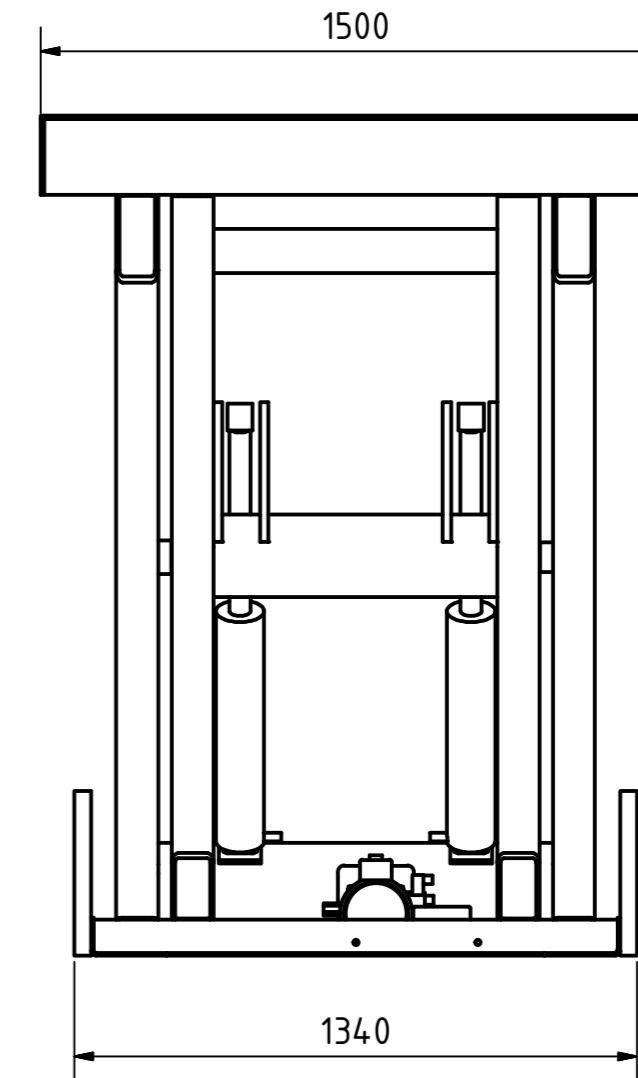

A-A

B-B

Tragkraft: 5000 kg
Hub Zeit: 50 Sek

	Artikelbezeichnung: Hubtisch				
	Artikelnummer: 120094				
Belegnummer: www.ALFOTEC.com					
Zeichnungsstatus: freigegeben					
Zeichnungsnummer: -					
Albert-Einstein-Str. 12 42929 Wermelskirchen Tel: +49 2196 887669-0 Fax: +49 2196 887669-29 e-Mail: info@alfotec.com www.ALFOTEC.com		Maßeinheit: mm / kg	Gewicht: ca. 1.150	Seite: 1 / 1	A2
Die Weitergabe, Vervielfältigung und Verwertung der technischen Zeichnung ist nur mit ausdrücklicher Einwilligung des Urhebers gestattet. Technische Änderungen sowie bei Verstößen Ansprüche auf Schadenersatz (auch für den Fall einer Patent-, Gebrauchsmuster- oder Geschmacksmusterrechtsverletzung) bleiben vorbehalten.					