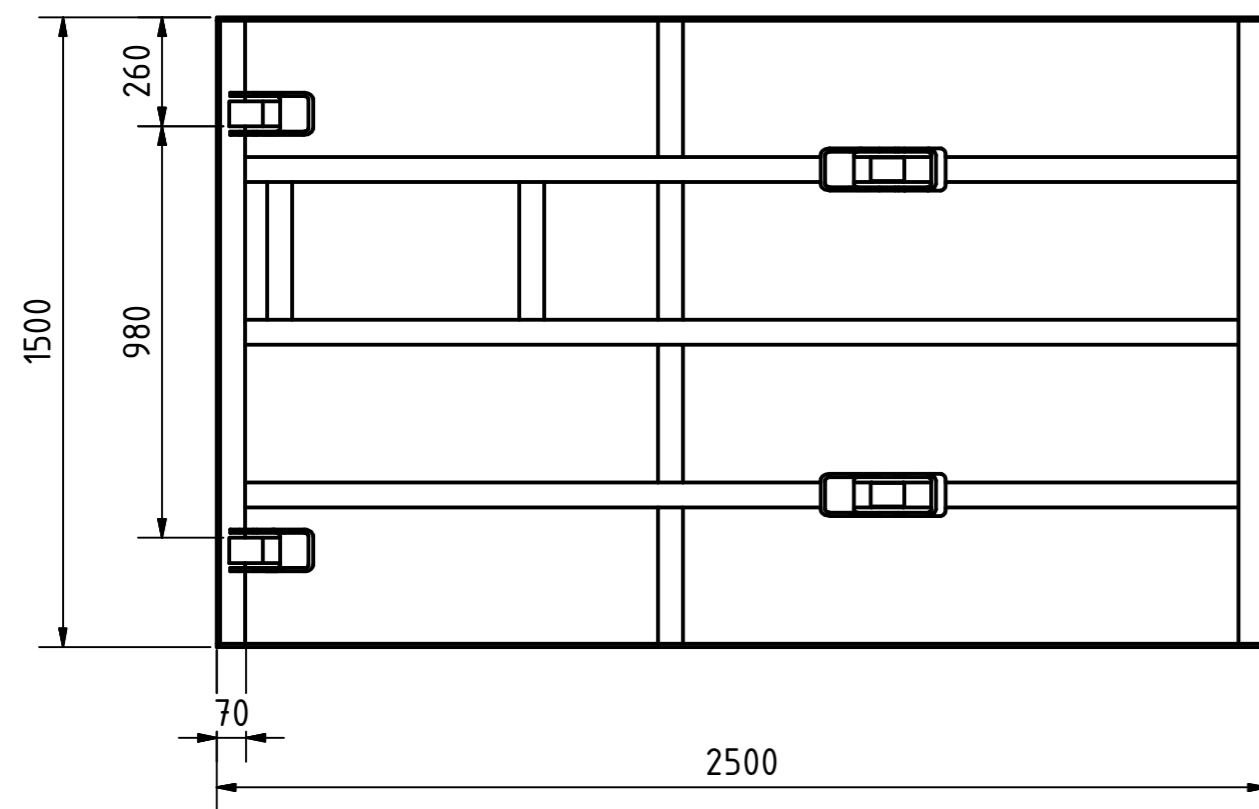

A-A

B-B

Tragkraft: 5000 kg
Hub Zeit: 50 Sek

	Artikelbezeichnung: Hubtisch				
	Artikelnummer: 120094				
Belegnummer: www.ALFOTEC.com					
Zeichnungsstatus: freigegeben					
Zeichnungsnummer: -					
Albert-Einstein-Str. 12 42929 Wermelskirchen Tel: +49 2196 887669-0 Fax: +49 2196 887669-29 e-Mail: info@alfotec.com www.ALFOTEC.com		Maßeinheit: mm / kg	Gewicht: ca. 1.150	Seite: 1 / 1	A2
Die Weitergabe, Vervielfältigung und Verwertung der technischen Zeichnung ist nur mit ausdrücklicher Einwilligung des Urhebers gestattet. Technische Änderungen sowie bei Verstößen Ansprüche auf Schadenersatz (auch für den Fall einer Patent-, Gebrauchsmuster- oder Geschmacksmusterrechtsverletzung) bleiben vorbehalten.					