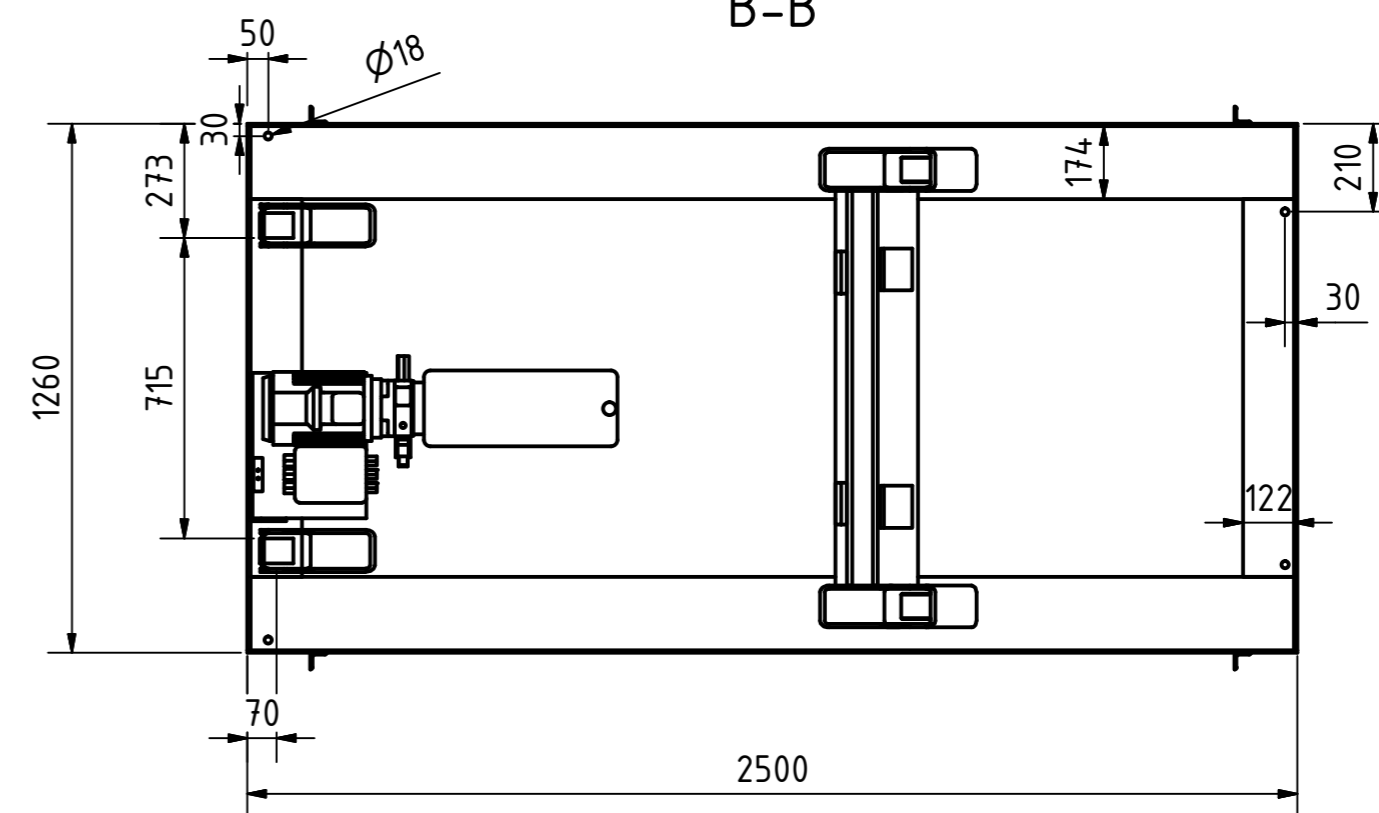

A-A

B-B

Tragkraft: 5000 kg
Hub Zeit: 50 Sek

	Artikelbezeichnung: Hubtisch				
	Artikelnummer: 120094				
Belegnummer: www.ALFOTEC.com					
Zeichnungsstatus: freigegeben					
Zeichnungsnummer: -					
Albert-Einstein-Str. 12 42929 Wermelskirchen Tel: +49 2196 887669-0 Fax: +49 2196 887669-29 e-Mail: info@alfotec.com www.ALFOTEC.com		Maßeinheit: mm / kg	Gewicht: ca. 1.150	Seite: 1 / 1	A2
Die Weitergabe, Vervielfältigung und Verwertung der technischen Zeichnung ist nur mit ausdrücklicher Einwilligung des Urhebers gestattet. Technische Änderungen sowie bei Verstößen Ansprüche auf Schadenersatz (auch für den Fall einer Patent-, Gebrauchsmuster- oder Geschmacksmusterrechtsverletzung) bleiben vorbehalten.					