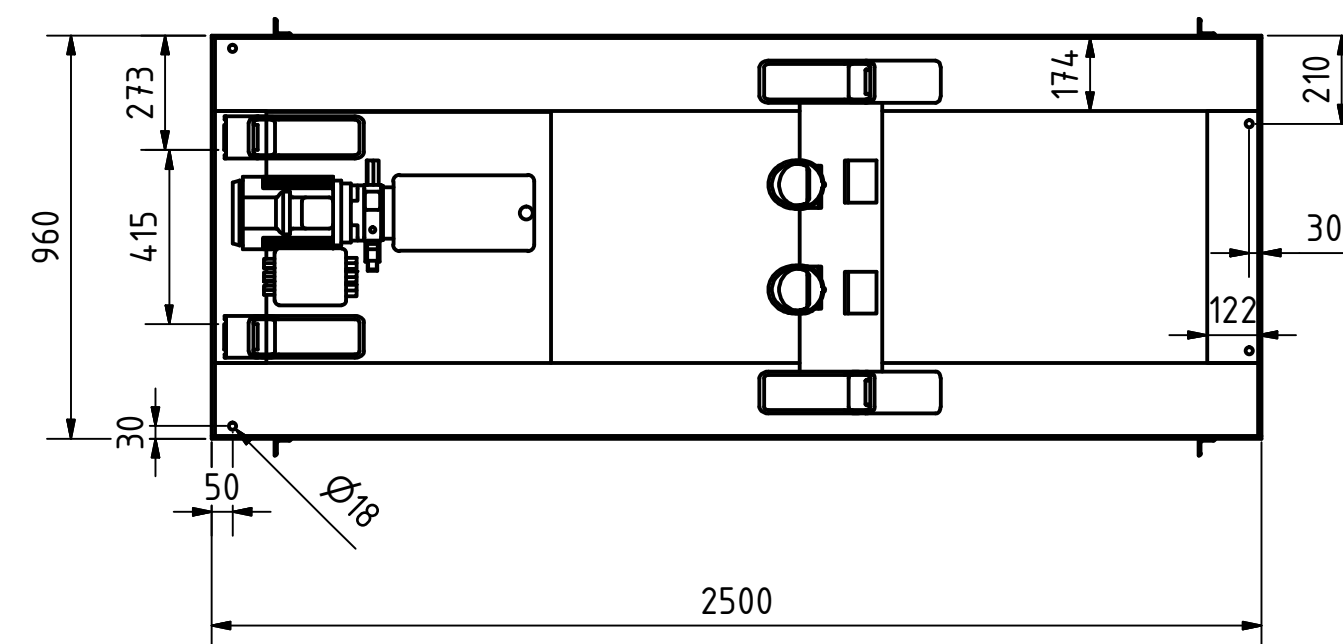

A-A

B-B

Tragkraft: 5000 kg
Hub Zeit: 50 Sek

	Artikelbezeichnung: Hubtisch			
	Artikelnummer: 120093			
	Belegnummer: www.ALFOTEC.com			
Albert-Einstein-Str. 12 42929 Wermelskirchen Tel: +49 2196 887669-0 Fax: +49 2196 887669-29 e-Mail: info@alfotec.com www.ALFOTEC.com				
Zeichnungsstatus: freigegeben				
Zeichnungsnummer: -				Seite: 1 / 1
Maßeinheit: mm / kg		Gewicht: ca. 1.060		
Die Weitergabe, Vervielfältigung und Verwertung der technischen Zeichnung ist nur mit ausdrücklicher Einwilligung des Urhebers gestattet. Technische Änderungen sowie bei Verstößen Ansprüche auf Schadenersatz (auch für den Fall einer Patent-, Gebrauchsmuster- oder Geschmacksmusterrechtsverletzung) bleiben vorbehalten.				