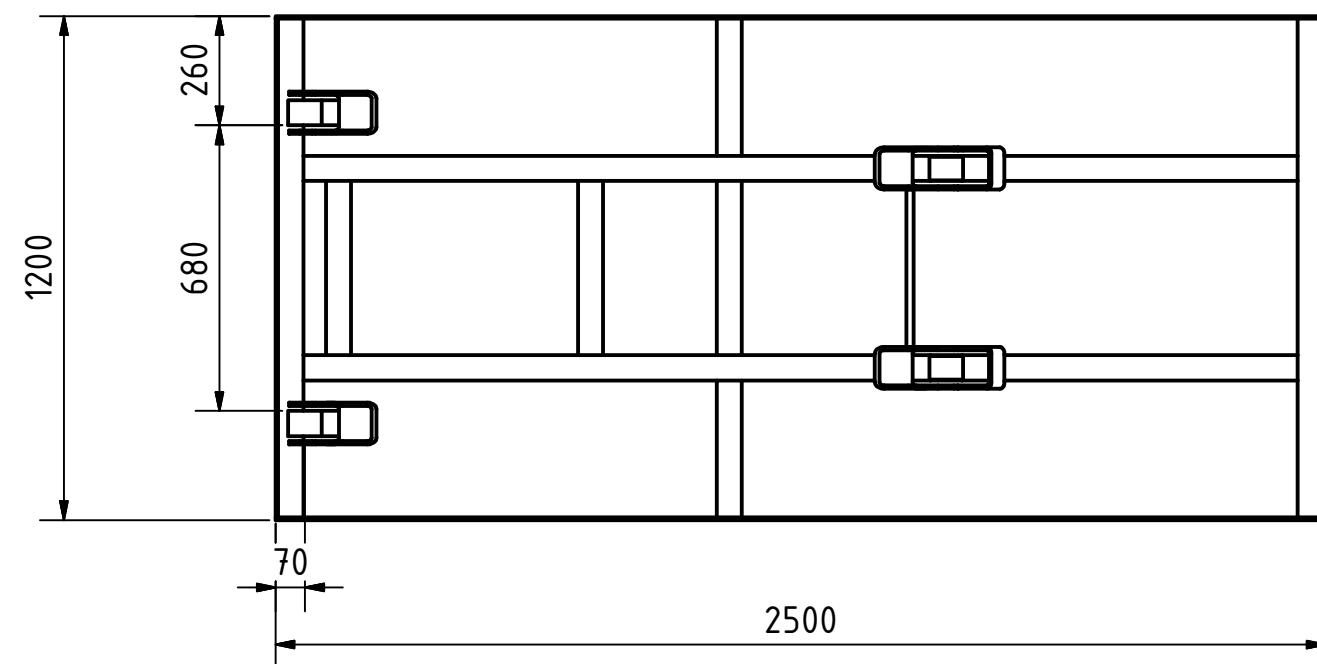

A-A

B-B

Tragkraft: 5000 kg
Hub Zeit: 50 Sek

	Artikelbezeichnung: Hubtisch			
	Artikelnummer: 120093			
	Belegnummer: www.ALFOTEC.com			
Albert-Einstein-Str. 12 42929 Wermelskirchen Tel: +49 2196 887669-0 Fax: +49 2196 887669-29 e-Mail: info@alfotec.com www.ALFOTEC.com				
Zeichnungsstatus: freigegeben				
Zeichnungsnummer: -				Seite: 1 / 1
Maßeinheit: mm / kg		Gewicht: ca. 1.060		
Die Weitergabe, Vervielfältigung und Verwertung der technischen Zeichnung ist nur mit ausdrücklicher Einwilligung des Urhebers gestattet. Technische Änderungen sowie bei Verstößen Ansprüche auf Schadenersatz (auch für den Fall einer Patent-, Gebrauchsmuster- oder Geschmacksmusterrechtsverletzung) bleiben vorbehalten.				