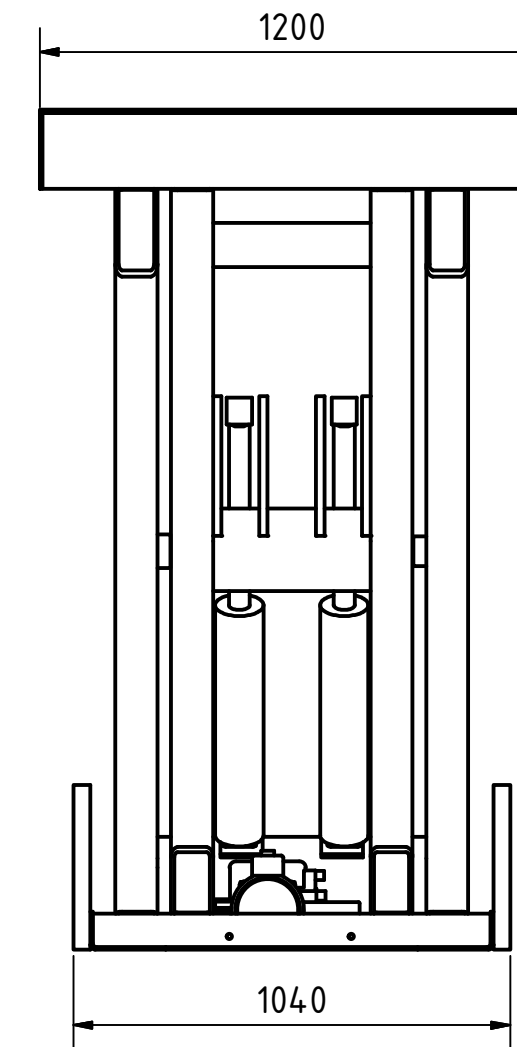

A-A

B-B

Tragkraft: 5000 kg
Hub Zeit: 50 Sek

	Artikelbezeichnung: Hubtisch			
	Artikelnummer: 120093			
	Belegnummer: www.ALFOTEC.com			
Albert-Einstein-Str. 12 42929 Wermelskirchen Tel: +49 2196 887669-0 Fax: +49 2196 887669-29 e-Mail: info@alfotec.com www.ALFOTEC.com				
Zeichnungsstatus: freigegeben				
Zeichnungsnummer: -				Seite: 1 / 1
Maßeinheit: mm / kg		Gewicht: ca. 1.060		
Die Weitergabe, Vervielfältigung und Verwertung der technischen Zeichnung ist nur mit ausdrücklicher Einwilligung des Urhebers gestattet. Technische Änderungen sowie bei Verstößen Ansprüche auf Schadenersatz (auch für den Fall einer Patent-, Gebrauchsmuster- oder Geschmacksmusterrechtsverletzung) bleiben vorbehalten.				