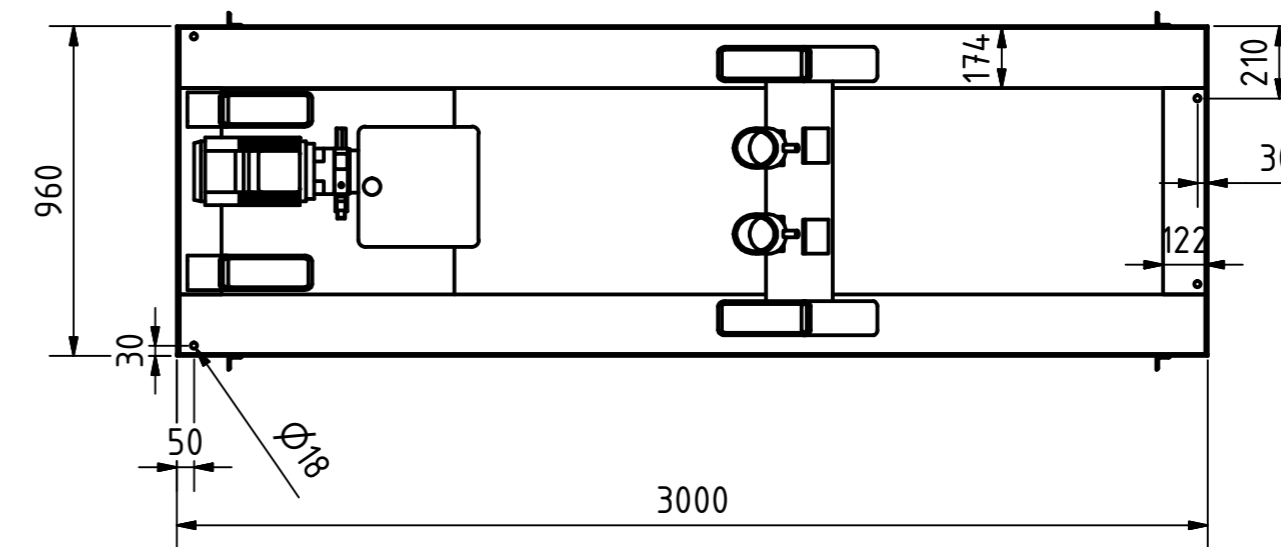

A-A

B-B

Tragkraft: 4000 kg
Hub Zeit: 33 Sek

	Artikelbezeichnung: Hubtisch				
	Artikelnummer: 120089				
	Belegnummer: www.ALFOTEC.com				
Zeichnungsstatus: freigegeben					
Zeichnungsnummer: -					
Albert-Einstein-Str. 12 42929 Wermelskirchen Tel: +49 2196 887669-0 Fax: +49 2196 887669-29 e-Mail: info@alfotec.com www.ALFOTEC.com		Maßeinheit: mm / kg	Gewicht: ca. 1.215	Seite: 1 / 1	A2
Die Weitergabe, Vervielfältigung und Verwertung der technischen Zeichnung ist nur mit ausdrücklicher Einwilligung des Urhebers gestattet. Technische Änderungen sowie bei Verstößen Ansprüche auf Schadenersatz (auch für den Fall einer Patent-, Gebrauchsmuster- oder Geschmacksmusterrechtsverletzung) bleiben vorbehalten.					