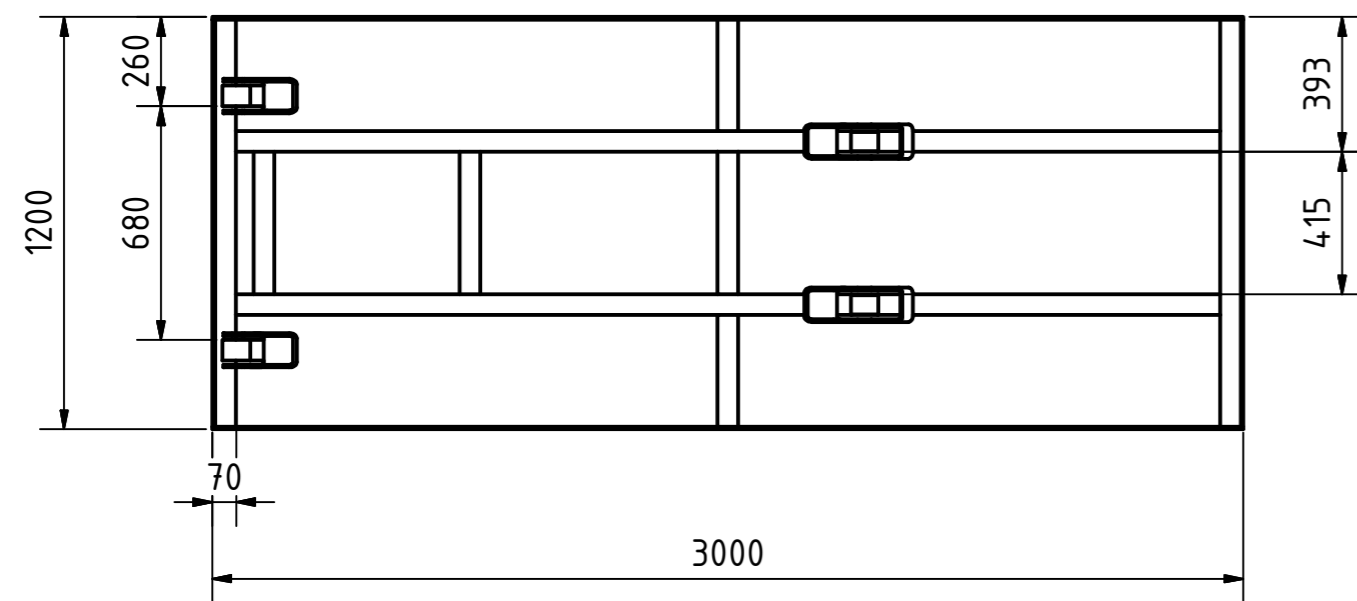

A-A

B-B

Tragkraft: 4000 kg
Hub Zeit: 33 Sek

	Artikelbezeichnung: Hubtisch				
	Artikelnummer: 120089				
	Belegnummer: www.ALFOTEC.com				
Zeichnungsstatus: freigegeben					
Zeichnungsnummer: -					
Albert-Einstein-Str. 12 42929 Wermelskirchen Tel: +49 2196 887669-0 Fax: +49 2196 887669-29 e-Mail: info@alfotec.com www.ALFOTEC.com		Maßeinheit: mm / kg	Gewicht: ca. 1.215	Seite: 1 / 1	A2
Die Weitergabe, Vervielfältigung und Verwertung der technischen Zeichnung ist nur mit ausdrücklicher Einwilligung des Urhebers gestattet. Technische Änderungen sowie bei Verstößen Ansprüche auf Schadenersatz (auch für den Fall einer Patent-, Gebrauchsmuster- oder Geschmacksmusterrechtsverletzung) bleiben vorbehalten.					