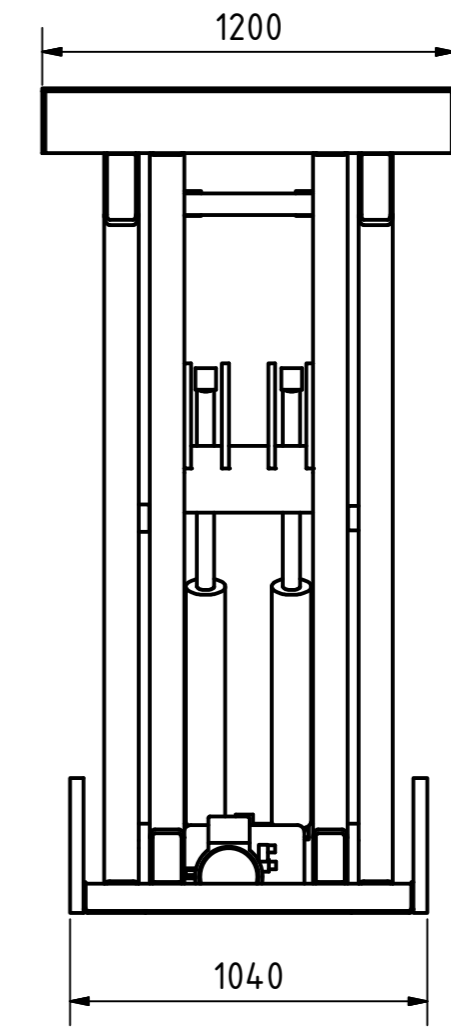

A-A

B-B

Tragkraft: 4000 kg
Hub Zeit: 33 Sek

	Artikelbezeichnung: Hubtisch				
	Artikelnummer: 120089				
	Belegnummer: www.ALFOTEC.com				
Zeichnungsstatus: freigegeben					
Zeichnungsnummer: -					
Albert-Einstein-Str. 12 42929 Wermelskirchen Tel: +49 2196 887669-0 Fax: +49 2196 887669-29 e-Mail: info@alfotec.com www.ALFOTEC.com		Maßeinheit: mm / kg	Gewicht: ca. 1.215	Seite: 1 / 1	A2
Die Weitergabe, Vervielfältigung und Verwertung der technischen Zeichnung ist nur mit ausdrücklicher Einwilligung des Urhebers gestattet. Technische Änderungen sowie bei Verstößen Ansprüche auf Schadenersatz (auch für den Fall einer Patent-, Gebrauchsmuster- oder Geschmacksmusterrechtsverletzung) bleiben vorbehalten.					