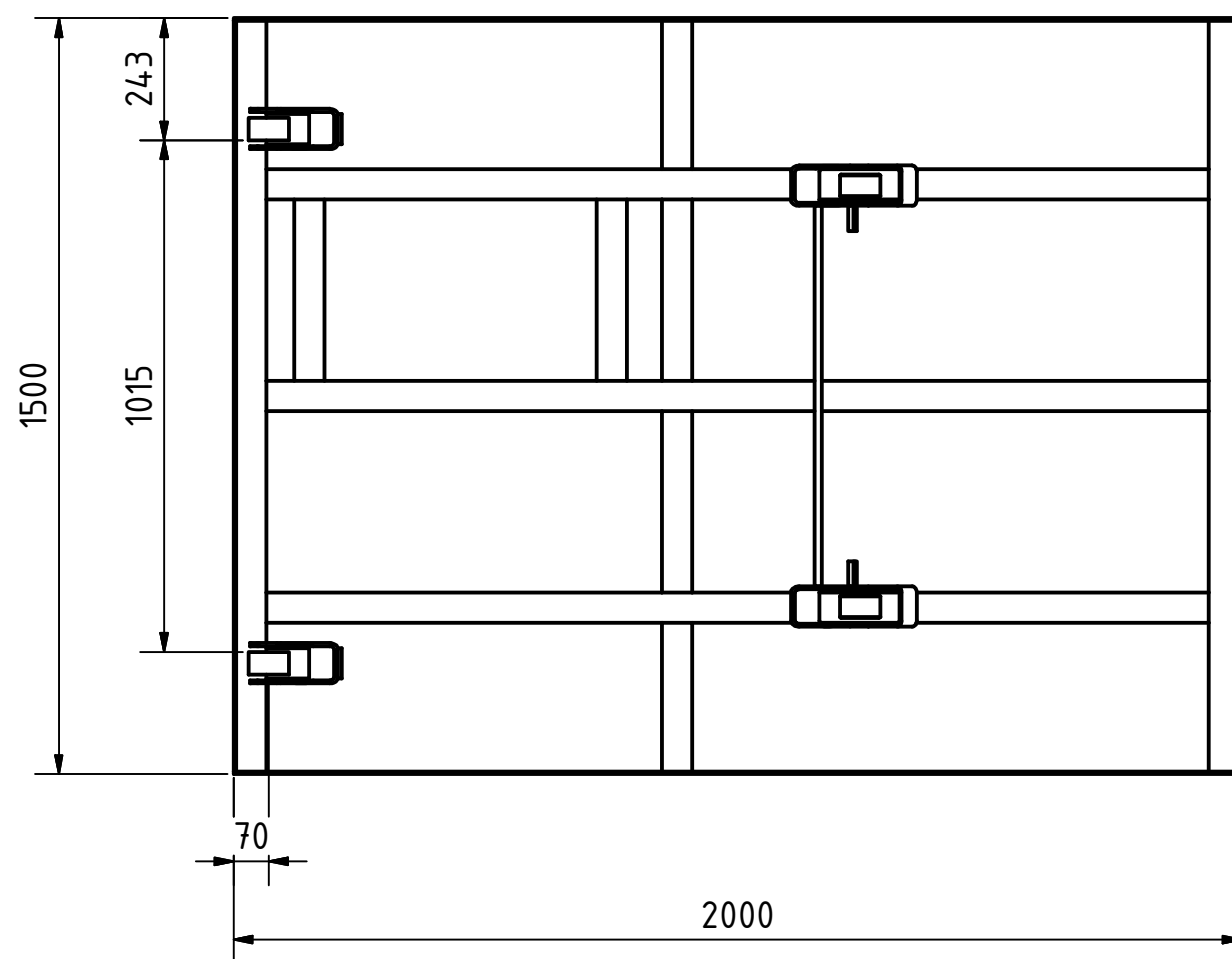

A-A

B-B

Tragkraft: 4000 kg  
Hub Zeit: 27 Sek

	Artikelbezeichnung: Hubtisch			
	Artikelnummer: 120086			
Belegnummer: www.ALFOTEC.com				
Zeichnungsstatus: freigegeben				
Zeichnungsnummer: -				
Maßeinheit: mm / kg	Gewicht: ca. 605	Seite: 1 / 1	A2	
Die Weitergabe, Vervielfältigung und Verwertung der technischen Zeichnung ist nur mit ausdrücklicher Einwilligung des Urhebers gestattet. Technische Änderungen sowie bei Verstößen Ansprüche auf Schadenersatz (auch für den Fall einer Patent-, Gebrauchsmuster- oder Geschmacksmusterrechtsverletzung) bleiben vorbehalten.				