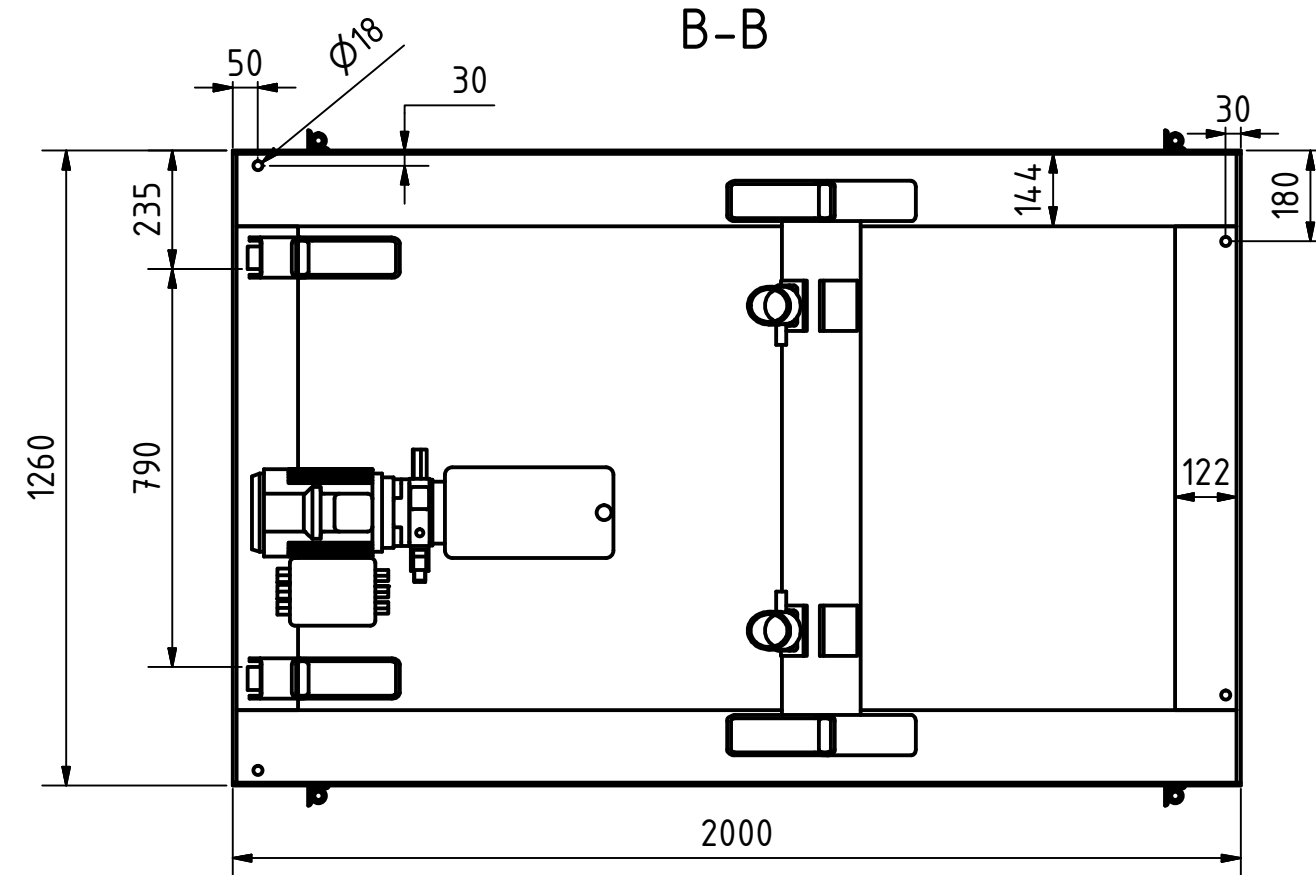

A-A

B-B

Tragkraft: 4000 kg  
Hub Zeit: 27 Sek

	Artikelbezeichnung: Hubtisch			
	Artikelnummer: 120086			
Belegnummer: www.ALFOTEC.com				
Zeichnungsstatus: freigegeben				
Zeichnungsnummer: -				
Maßeinheit: mm / kg	Gewicht: ca. 605	Seite: 1 / 1	A2	
Die Weitergabe, Vervielfältigung und Verwertung der technischen Zeichnung ist nur mit ausdrücklicher Einwilligung des Urhebers gestattet. Technische Änderungen sowie bei Verstößen Ansprüche auf Schadenersatz (auch für den Fall einer Patent-, Gebrauchsmuster- oder Geschmacksmusterrechtsverletzung) bleiben vorbehalten.				