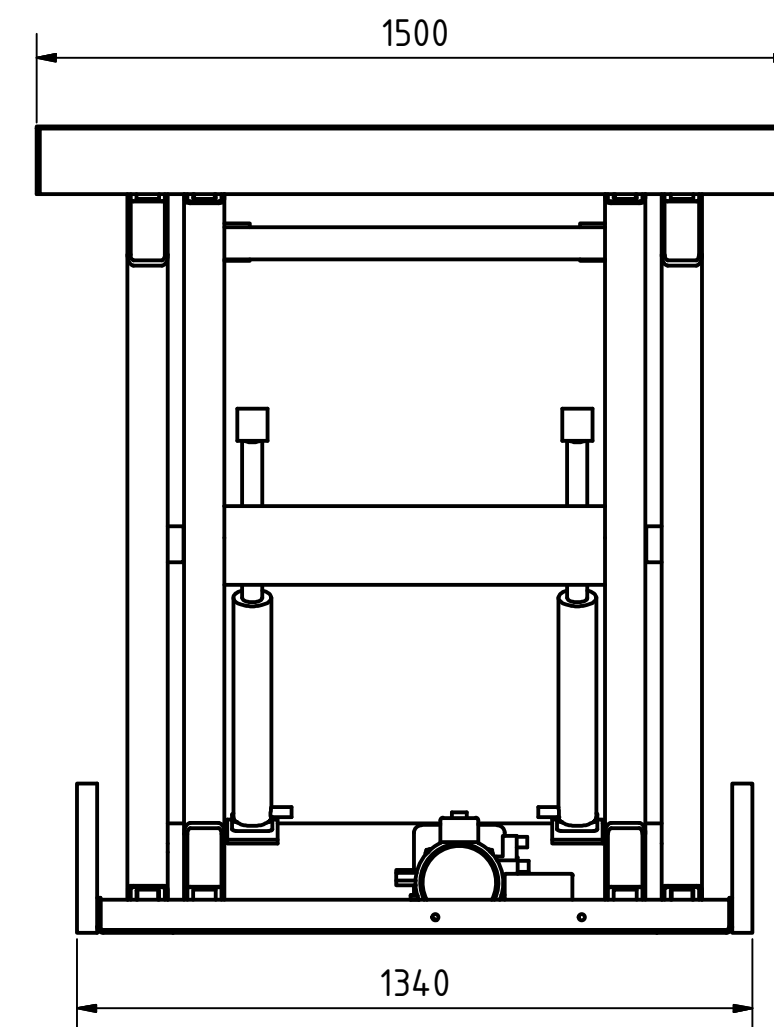

A-A

B-B

Tragkraft: 4000 kg  
Hub Zeit: 27 Sek

	Artikelbezeichnung: Hubtisch			
	Artikelnummer: 120086			
Belegnummer: www.ALFOTEC.com				
Zeichnungsstatus: freigegeben				
Zeichnungsnummer: -				
Maßeinheit: mm / kg	Gewicht: ca. 605	Seite: 1 / 1	A2	
Die Weitergabe, Vervielfältigung und Verwertung der technischen Zeichnung ist nur mit ausdrücklicher Einwilligung des Urhebers gestattet. Technische Änderungen sowie bei Verstößen Ansprüche auf Schadenersatz (auch für den Fall einer Patent-, Gebrauchsmuster- oder Geschmacksmusterrechtsverletzung) bleiben vorbehalten.				