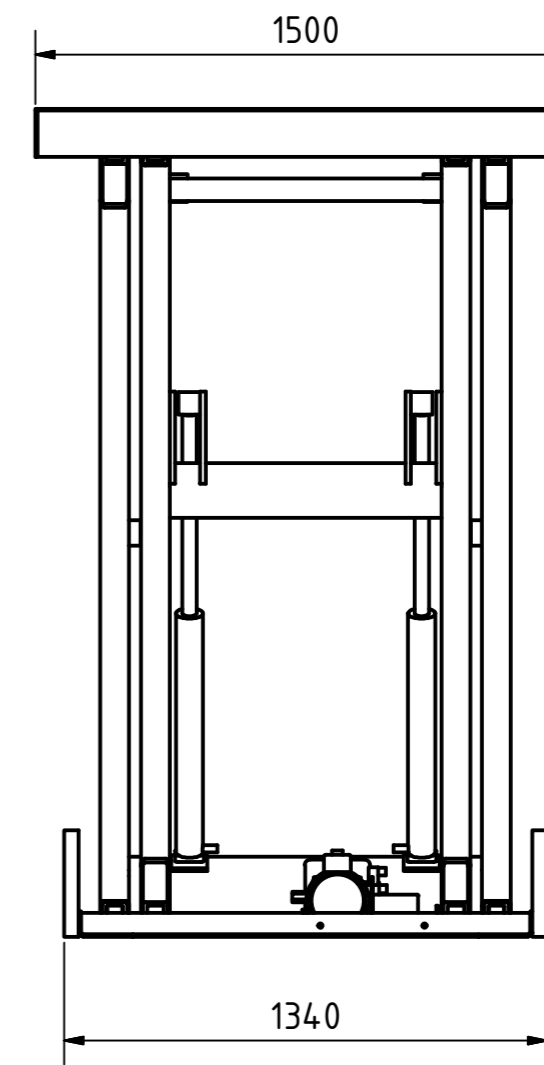

A-A

B-B

Tragkraft: 3000 kg
Hub Zeit: 46 Sek

	Artikelbezeichnung: Hubtisch				
	Artikelnummer: 120083				
	Belegnummer: www.ALFOTEC.com				
	Zeichnungsstatus: freigegeben				
Zeichnungsnummer: -					
Albert-Einstein-Str. 12 42929 Wermelskirchen Tel: +49 2196 887669-0 Fax: +49 2196 887669-29 e-Mail: info@alfotec.com www.ALFOTEC.com		Maßeinheit: mm / kg	Gewicht: ca. 790	Seite: 1 / 1	A2
Die Weitergabe, Vervielfältigung und Verwertung der technischen Zeichnung ist nur mit ausdrücklicher Einwilligung des Urhebers gestattet. Technische Änderungen sowie bei Verstößen Ansprüche auf Schadenersatz (auch für den Fall einer Patent-, Gebrauchsmuster- oder Geschmacksmusterrechtsverletzung) bleiben vorbehalten.					