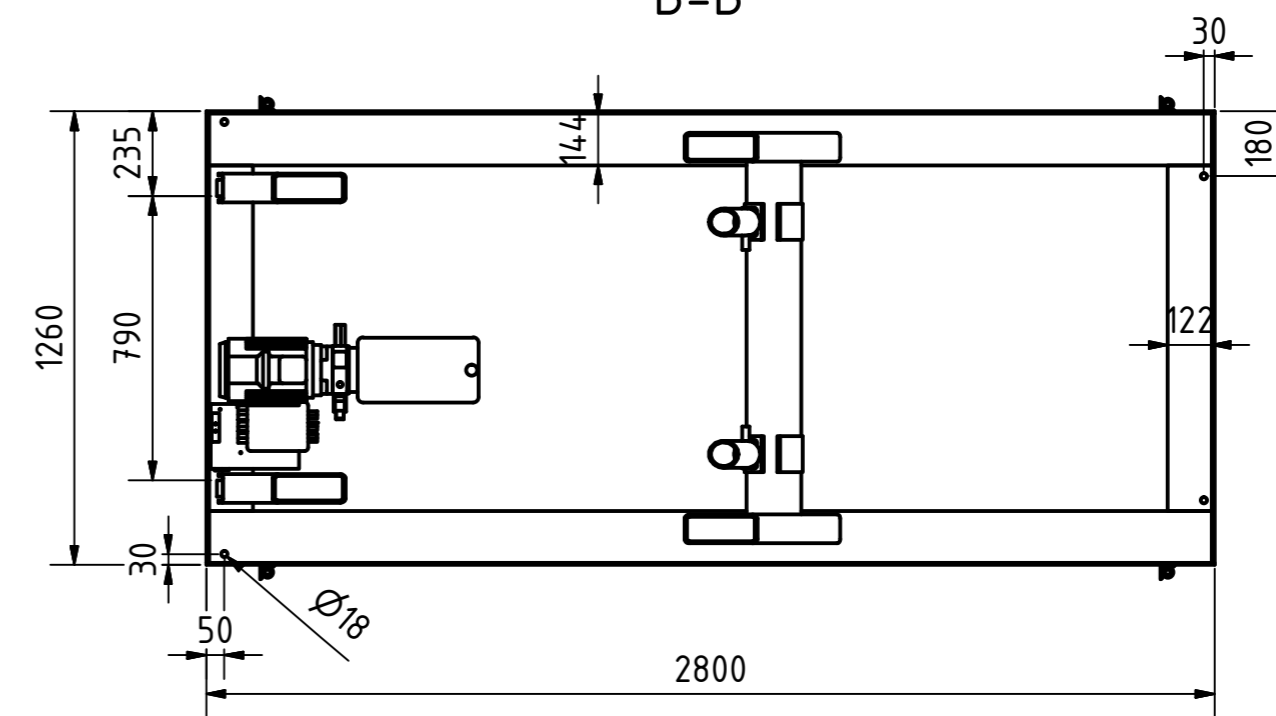

A-A

B-B

Tragkraft: 3000 kg
Hub Zeit: 46 Sek

	Artikelbezeichnung: Hubtisch				
	Artikelnummer: 120083				
	Belegnummer: www.ALFOTEC.com				
	Zeichnungsstatus: freigegeben				
Zeichnungsnummer: -					
Albert-Einstein-Str. 12 42929 Wermelskirchen Tel: +49 2196 887669-0 Fax: +49 2196 887669-29 e-Mail: info@alfotec.com www.ALFOTEC.com		Maßeinheit: mm / kg	Gewicht: ca. 790	Seite: 1 / 1	A2
Die Weitergabe, Vervielfältigung und Verwertung der technischen Zeichnung ist nur mit ausdrücklicher Einwilligung des Urhebers gestattet. Technische Änderungen sowie bei Verstößen Ansprüche auf Schadenersatz (auch für den Fall einer Patent-, Gebrauchsmuster- oder Geschmacksmusterrechtsverletzung) bleiben vorbehalten.					