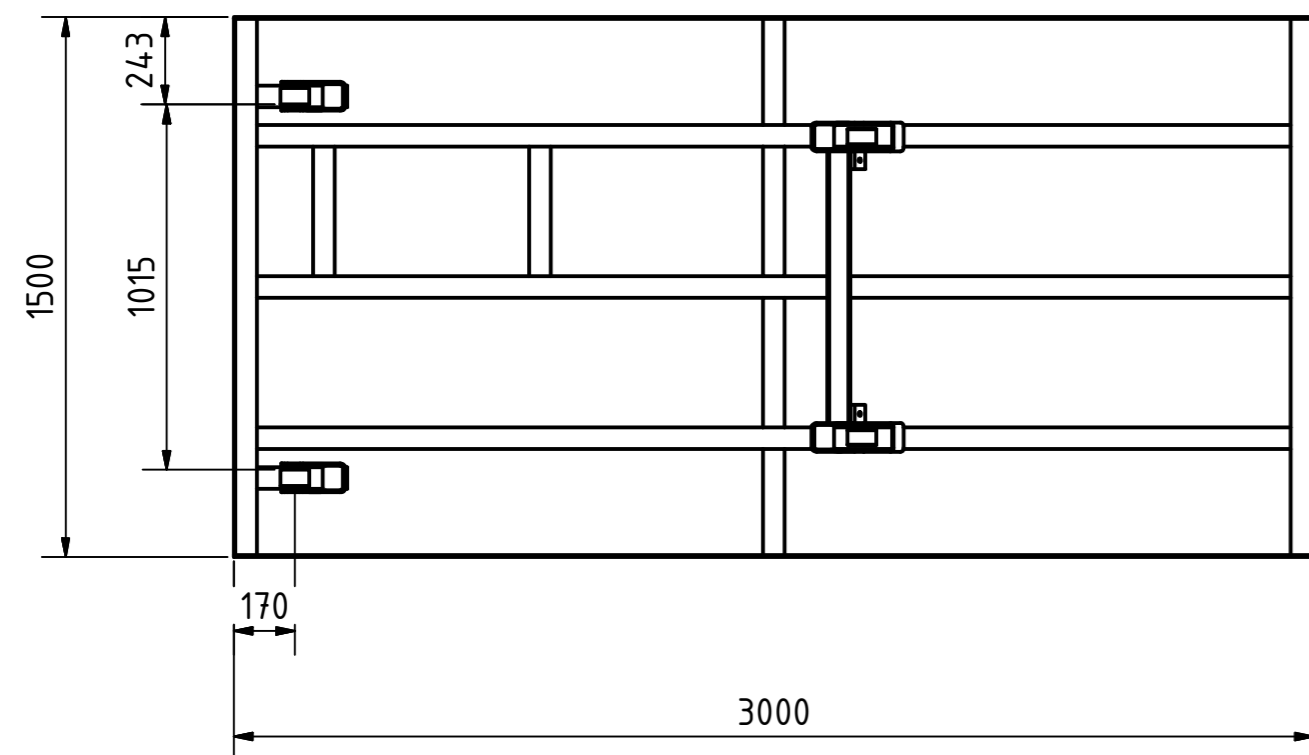

A-A

B-B

Tragkraft: 3000 kg
Hub Zeit: 46 Sek

	Artikelbezeichnung: Hubtisch				
	Artikelnummer: 120083				
	Belegnummer: www.ALFOTEC.com				
	Zeichnungsstatus: freigegeben				
Zeichnungsnummer: -					
Albert-Einstein-Str. 12 42929 Wermelskirchen Tel: +49 2196 887669-0 Fax: +49 2196 887669-29 e-Mail: info@alfotec.com www.ALFOTEC.com		Maßeinheit: mm / kg	Gewicht: ca. 790	Seite: 1 / 1	A2
Die Weitergabe, Vervielfältigung und Verwertung der technischen Zeichnung ist nur mit ausdrücklicher Einwilligung des Urhebers gestattet. Technische Änderungen sowie bei Verstößen Ansprüche auf Schadenersatz (auch für den Fall einer Patent-, Gebrauchsmuster- oder Geschmacksmusterrechtsverletzung) bleiben vorbehalten.					