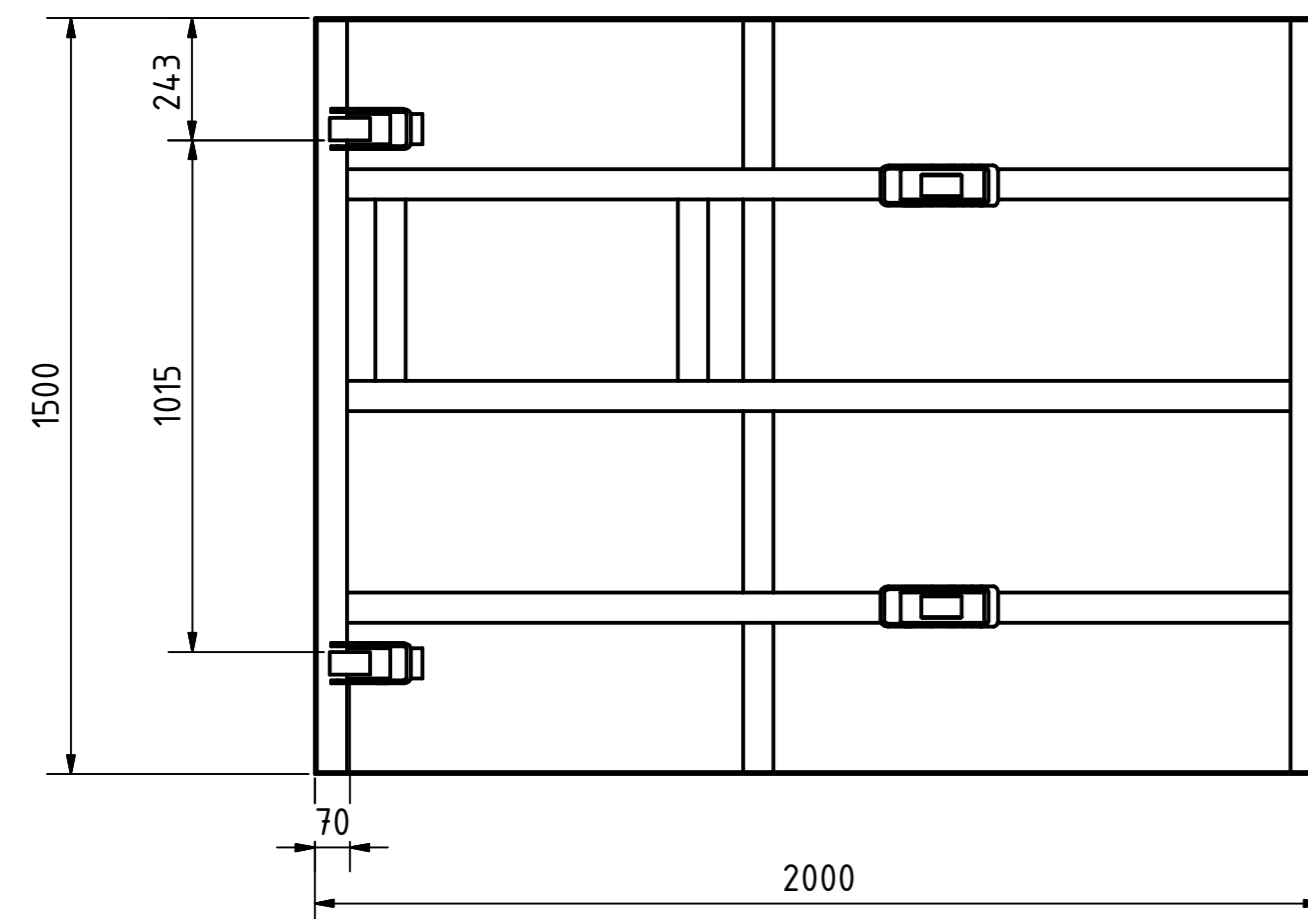

A-A

B-B

Tragkraft: 3000 kg
Hub Zeit: 27 Sek

		Artikelbezeichnung:		Hubtisch	
		Artikelnummer:		120079	
		Belegnummer:		www.ALFOTEC.com	
		Zeichnungsstatus:		freigegeben	
		Zeichnungsnummer:		-	
		Maßeinheit:	Gewicht:	Seite:	A2
		mm / kg	ca. 610	1 / 1	
<p>Die Weitergabe, Vervielfältigung und Verwertung der technischen Zeichnung ist nur mit ausdrücklicher Einwilligung des Urhebers gestattet. Technische Änderungen sowie bei Verstößen Ansprüche auf Schadenersatz (auch für den Fall einer Patent-, Gebrauchsmuster- oder Geschmacksmusterrechtsverletzung) bleiben vorbehalten.</p>					