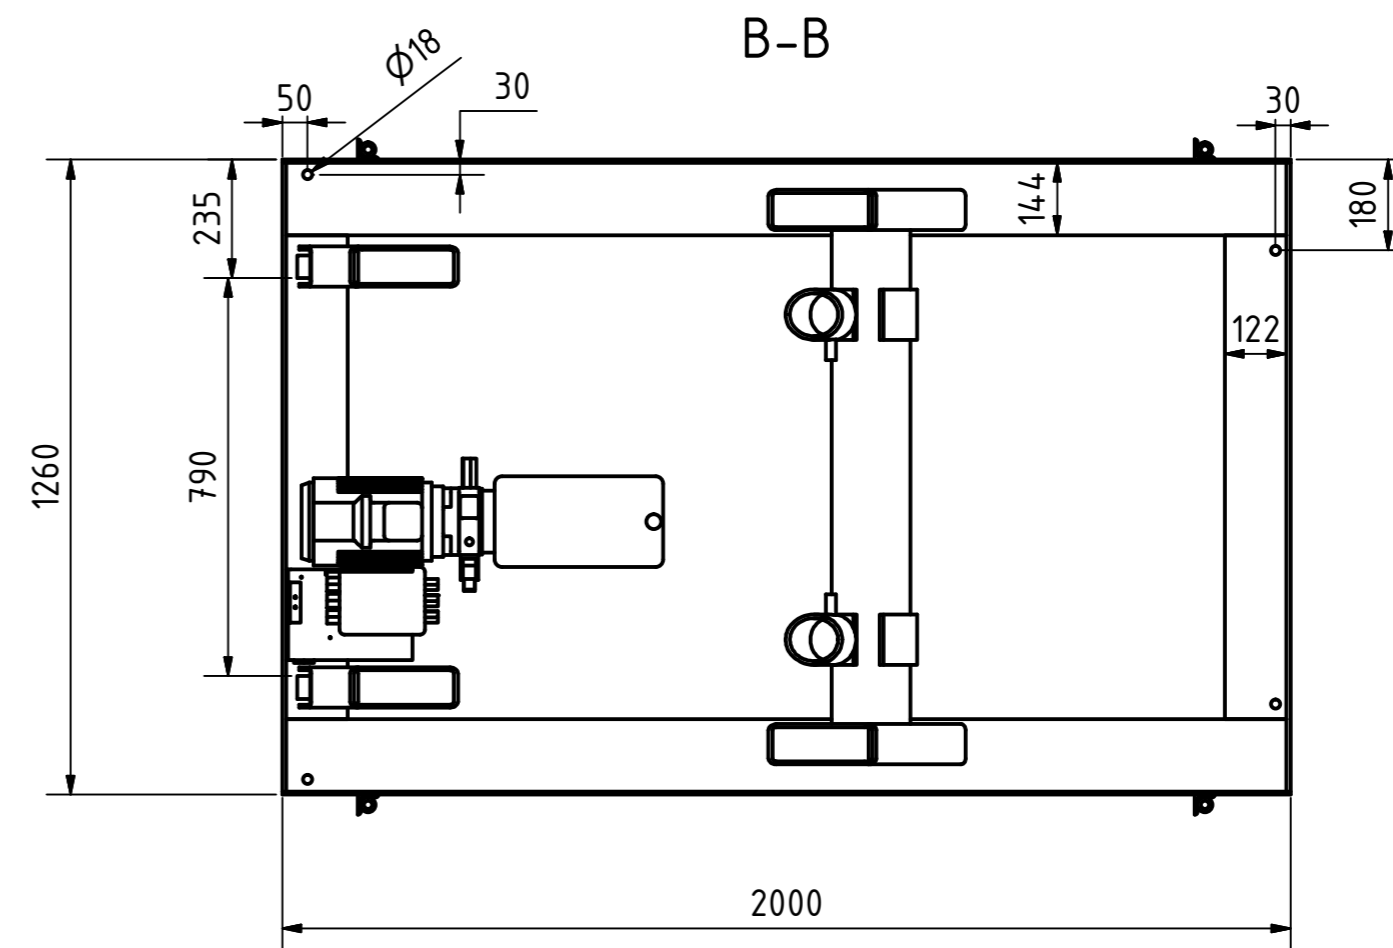

A-A

B-B

Tragkraft: 3000 kg
Hub Zeit: 27 Sek

		Artikelbezeichnung:		Hubtisch	
		Artikelnummer:		120079	
		Belegnummer:		www.ALFOTEC.com	
		Zeichnungsstatus:		freigegeben	
		Zeichnungsnummer:		-	
		Maßeinheit:	Gewicht:	Seite:	A2
		mm / kg	ca. 610	1 / 1	
<p>Die Weitergabe, Vervielfältigung und Verwertung der technischen Zeichnung ist nur mit ausdrücklicher Einwilligung des Urhebers gestattet. Technische Änderungen sowie bei Verstößen Ansprüche auf Schadenersatz (auch für den Fall einer Patent-, Gebrauchsmuster- oder Geschmacksmusterrechtsverletzung) bleiben vorbehalten.</p>					