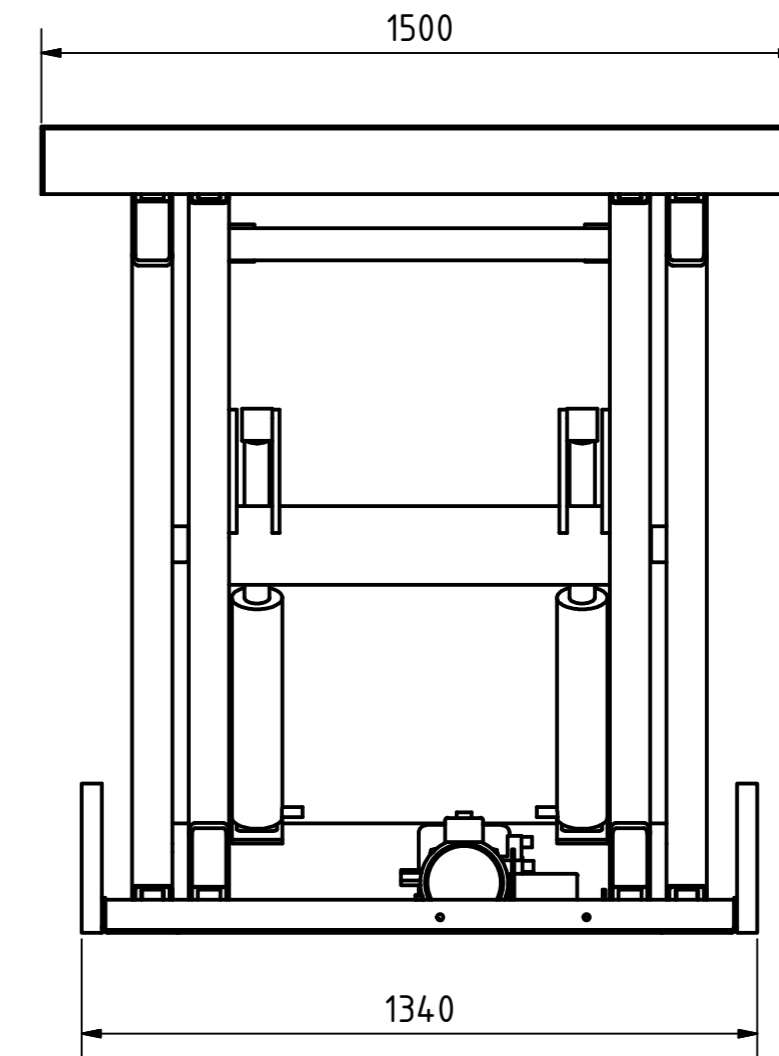

A-A

B-B

Tragkraft: 3000 kg
Hub Zeit: 27 Sek

		Artikelbezeichnung:		Hubtisch	
		Artikelnummer:		120079	
		Belegnummer:		www.ALFOTEC.com	
		Zeichnungsstatus:		freigegeben	
		Zeichnungsnummer:		-	
		Maßeinheit:	Gewicht:	Seite:	A2
		mm / kg	ca. 610	1 / 1	
<p>Die Weitergabe, Vervielfältigung und Verwertung der technischen Zeichnung ist nur mit ausdrücklicher Einwilligung des Urhebers gestattet. Technische Änderungen sowie bei Verstößen Ansprüche auf Schadenersatz (auch für den Fall einer Patent-, Gebrauchsmuster- oder Geschmacksmusterrechtsverletzung) bleiben vorbehalten.</p>					