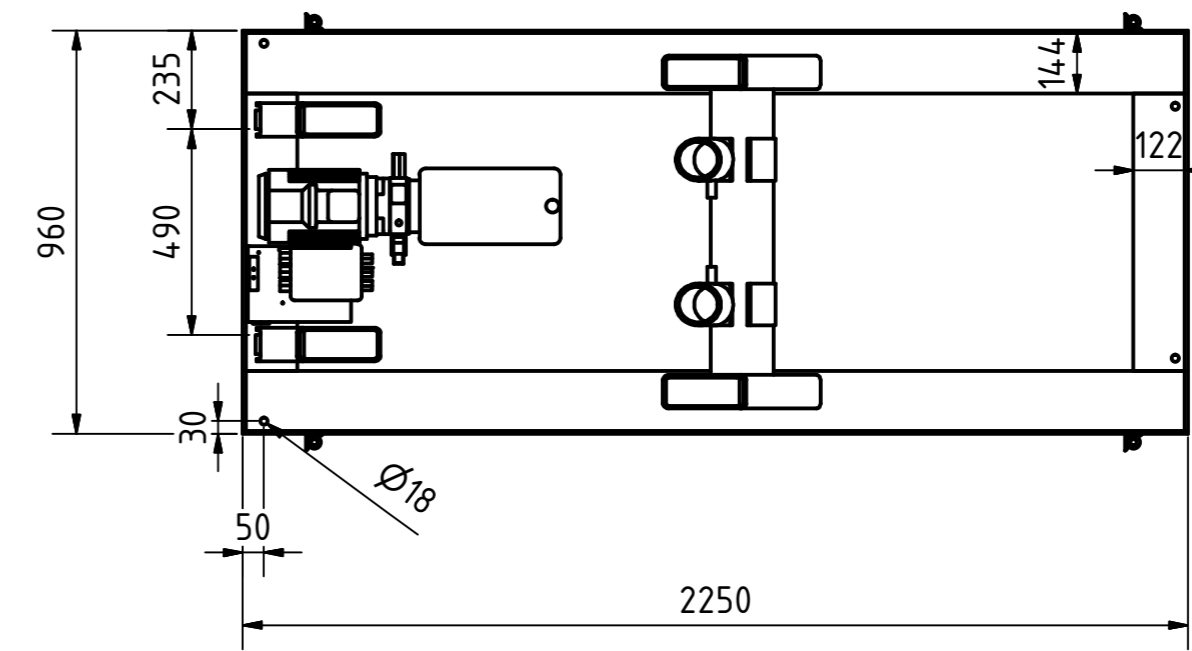

A-A

B-B

Tragkraft: 2000 kg
Hub Zeit: 33 Sek

	Artikelbezeichnung: Hubtisch			
	Artikelnummer: 120073			
Belegnummer: www.ALFOTEC.com				
Zeichnungsstatus: freigegeben				
Zeichnungsnummer: -				
Albert-Einstein-Str. 12 42929 Wermelskirchen Tel: +49 2196 887669-0 Fax: +49 2196 887669-29 e-Mail: info@alfotec.com www.ALFOTEC.com		Maßeinheit: mm / kg	Gewicht: ca. 580	Seite: 1 / 1
Die Weitergabe, Vervielfältigung und Verwertung der technischen Zeichnung ist nur mit ausdrücklicher Einwilligung des Urhebers gestattet. Technische Änderungen sowie bei Verstößen Ansprüche auf Schadenersatz (auch für den Fall einer Patent-, Gebrauchsmuster- oder Geschmacksmusterrechtsverletzung) bleiben vorbehalten.				