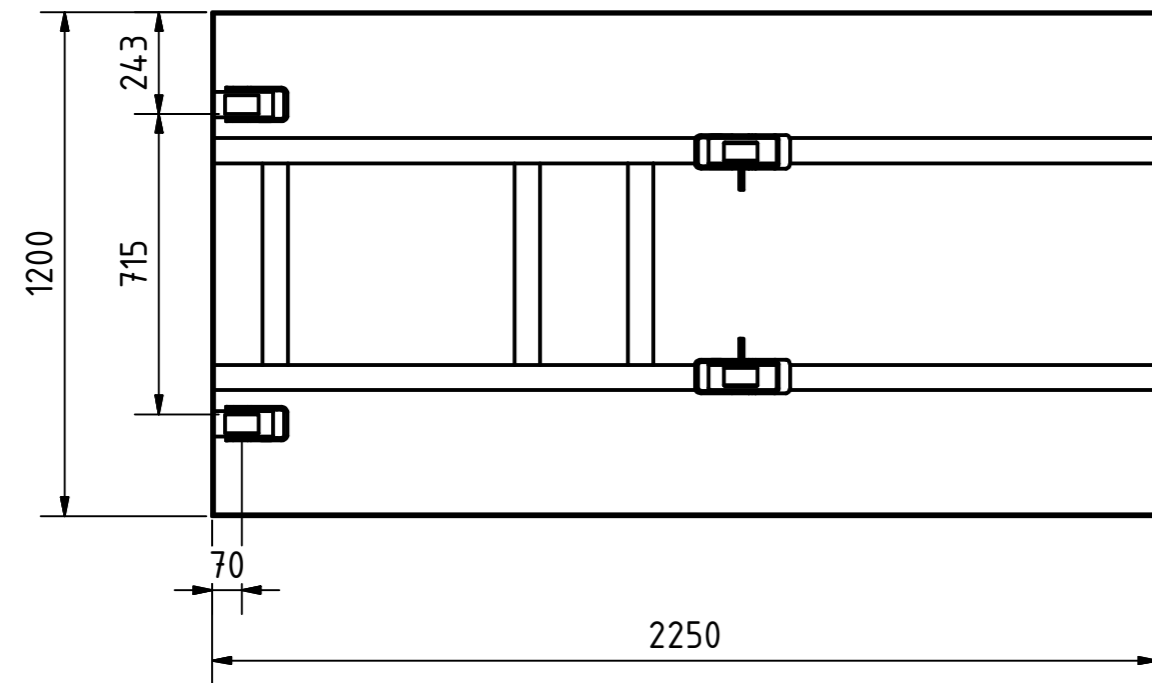

A-A

B-B

Tragkraft: 2000 kg
Hub Zeit: 33 Sek

	Artikelbezeichnung: Hubtisch			
	Artikelnummer: 120073			
Belegnummer: www.ALFOTEC.com				
Zeichnungsstatus: freigegeben				
Zeichnungsnummer: -				
Albert-Einstein-Str. 12 42929 Wermelskirchen Tel: +49 2196 887669-0 Fax: +49 2196 887669-29 e-Mail: info@alfotec.com www.ALFOTEC.com		Maßeinheit: mm / kg	Gewicht: ca. 580	Seite: 1 / 1
Die Weitergabe, Vervielfältigung und Verwertung der technischen Zeichnung ist nur mit ausdrücklicher Einwilligung des Urhebers gestattet. Technische Änderungen sowie bei Verstößen Ansprüche auf Schadenersatz (auch für den Fall einer Patent-, Gebrauchsmuster- oder Geschmacksmusterrechtsverletzung) bleiben vorbehalten.				