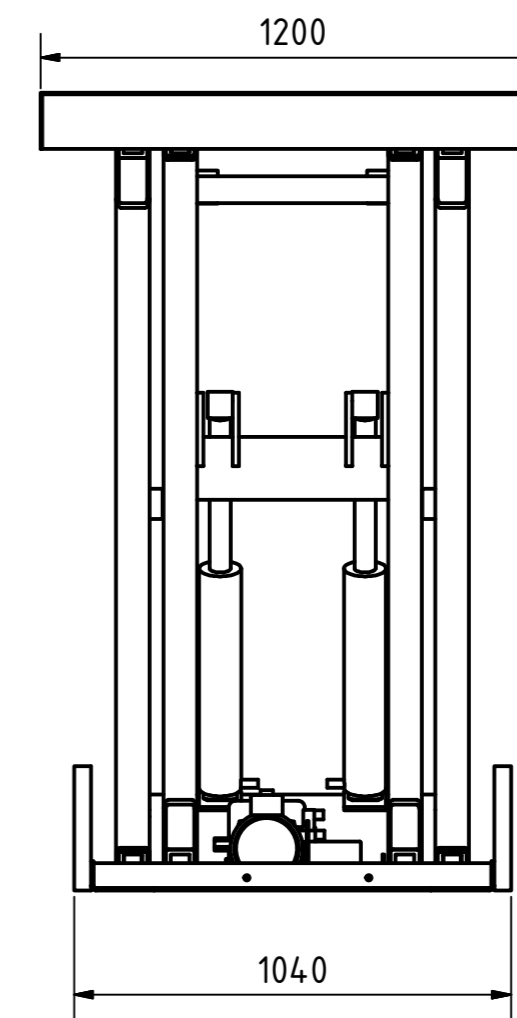

A-A

B-B

Tragkraft: 2000 kg
Hub Zeit: 33 Sek

	Artikelbezeichnung: Hubtisch			
	Artikelnummer: 120073			
Belegnummer: www.ALFOTEC.com				
Zeichnungsstatus: freigegeben				
Zeichnungsnummer: -				
Albert-Einstein-Str. 12 42929 Wermelskirchen Tel: +49 2196 887669-0 Fax: +49 2196 887669-29 e-Mail: info@alfotec.com www.ALFOTEC.com		Maßeinheit: mm / kg	Gewicht: ca. 580	Seite: 1 / 1
Die Weitergabe, Vervielfältigung und Verwertung der technischen Zeichnung ist nur mit ausdrücklicher Einwilligung des Urhebers gestattet. Technische Änderungen sowie bei Verstößen Ansprüche auf Schadenersatz (auch für den Fall einer Patent-, Gebrauchsmuster- oder Geschmacksmusterrechtsverletzung) bleiben vorbehalten.				