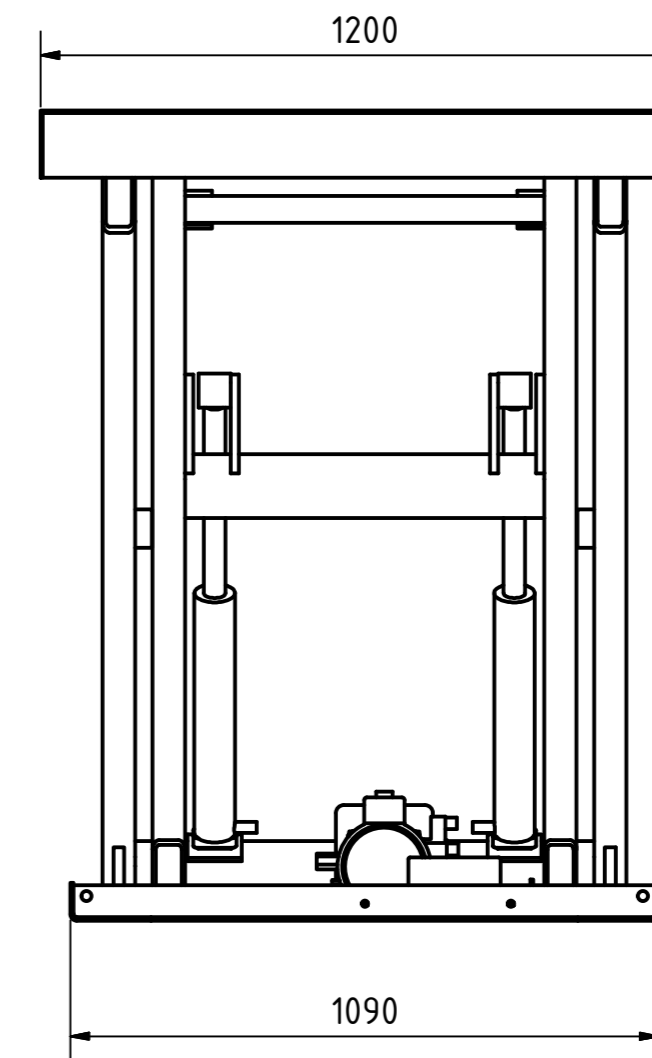

A-A

B-B

Tragkraft: 2000 kg  
Hub Zeit: 35 Sek

	Artikelbezeichnung: Hubtisch			
	Artikelnummer: 120071			
	Belegnummer: www.ALFOTEC.com			
Albert-Einstein-Str. 12 42929 Wermelskirchen Tel: +49 2196 887669-0 Fax: +49 2196 887669-29 e-Mail: info@alfotec.com www.ALFOTEC.com				
Zeichnungsstatus: freigegeben				
Zeichnungsnummer: -				Seite: 1 / 1 A2
Maßeinheit: mm / kg	Gewicht: ca. 425			
Die Weitergabe, Vervielfältigung und Verwertung der technischen Zeichnung ist nur mit ausdrücklicher Einwilligung des Urhebers gestattet. Technische Änderungen sowie bei Verstößen Ansprüche auf Schadenersatz (auch für den Fall einer Patent-, Gebrauchsmuster- oder Geschmacksmusterrechtsverletzung) bleiben vorbehalten.				