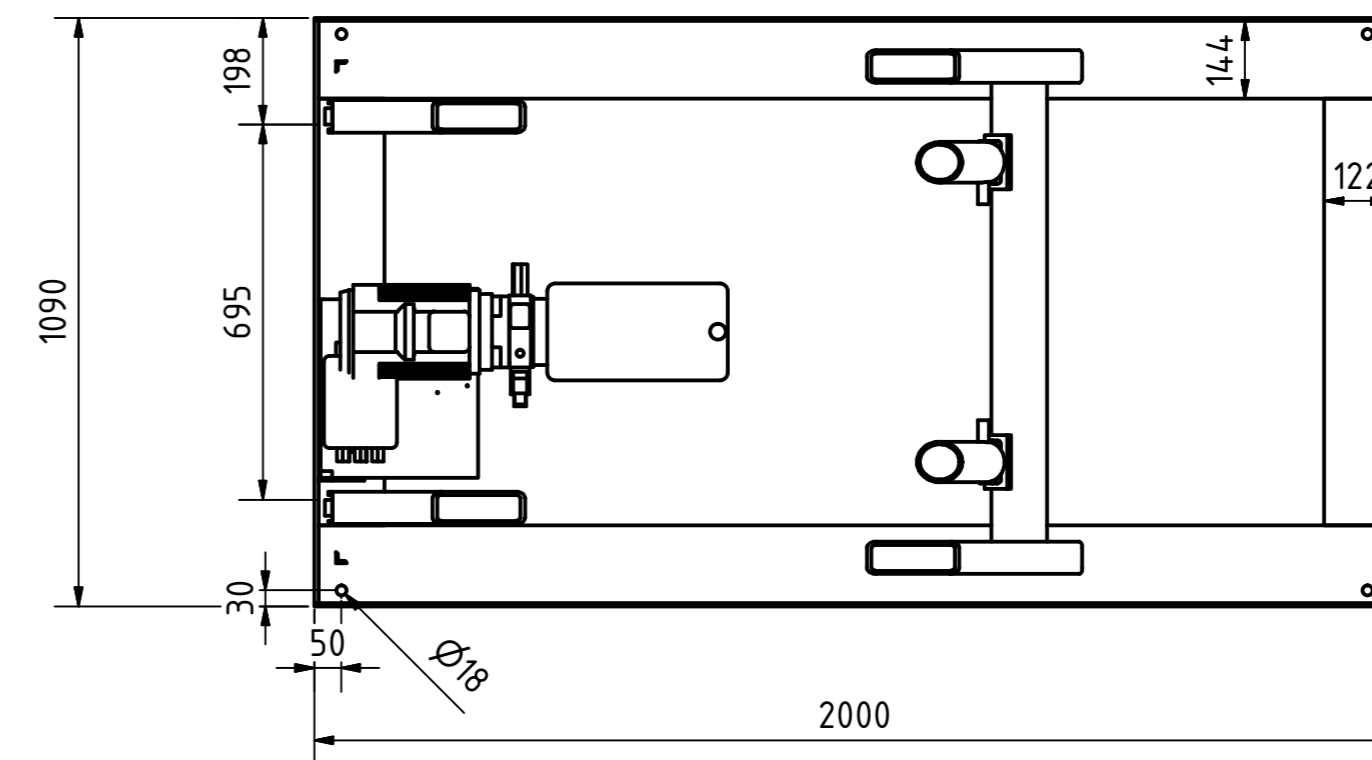

A-A

B-B

Tragkraft: 2000 kg  
Hub Zeit: 35 Sek

	Artikelbezeichnung: Hubtisch			
	Artikelnummer: 120071			
	Belegnummer: www.ALFOTEC.com			
Albert-Einstein-Str. 12 42929 Wermelskirchen Tel: +49 2196 887669-0 Fax: +49 2196 887669-29 e-Mail: info@alfotec.com www.ALFOTEC.com				
Zeichnungsstatus: freigegeben				
Zeichnungsnummer: -				Seite: 1 / 1 A2
Maßeinheit: mm / kg	Gewicht: ca. 425			
Die Weitergabe, Vervielfältigung und Verwertung der technischen Zeichnung ist nur mit ausdrücklicher Einwilligung des Urhebers gestattet. Technische Änderungen sowie bei Verstößen Ansprüche auf Schadenersatz (auch für den Fall einer Patent-, Gebrauchsmuster- oder Geschmacksmusterrechtsverletzung) bleiben vorbehalten.				