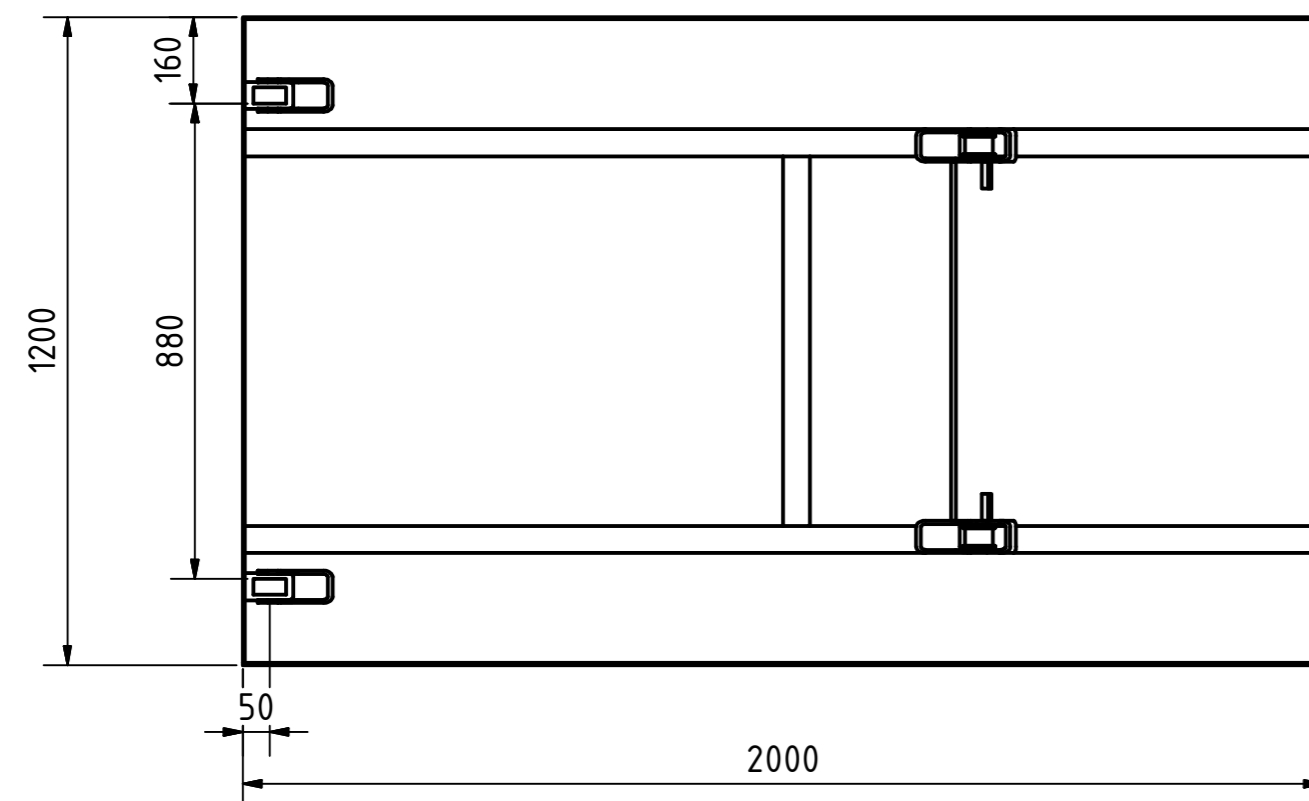

A-A

B-B

Tragkraft: 2000 kg  
Hub Zeit: 35 Sek

	Artikelbezeichnung: Hubtisch			
	Artikelnummer: 120071			
	Belegnummer: www.ALFOTEC.com			
Albert-Einstein-Str. 12 42929 Wermelskirchen Tel: +49 2196 887669-0 Fax: +49 2196 887669-29 e-Mail: info@alfotec.com www.ALFOTEC.com				
Zeichnungsstatus: freigegeben				
Zeichnungsnummer: -				Seite: 1 / 1 A2
Maßeinheit: mm / kg	Gewicht: ca. 425			
Die Weitergabe, Vervielfältigung und Verwertung der technischen Zeichnung ist nur mit ausdrücklicher Einwilligung des Urhebers gestattet. Technische Änderungen sowie bei Verstößen Ansprüche auf Schadenersatz (auch für den Fall einer Patent-, Gebrauchsmuster- oder Geschmacksmusterrechtsverletzung) bleiben vorbehalten.				