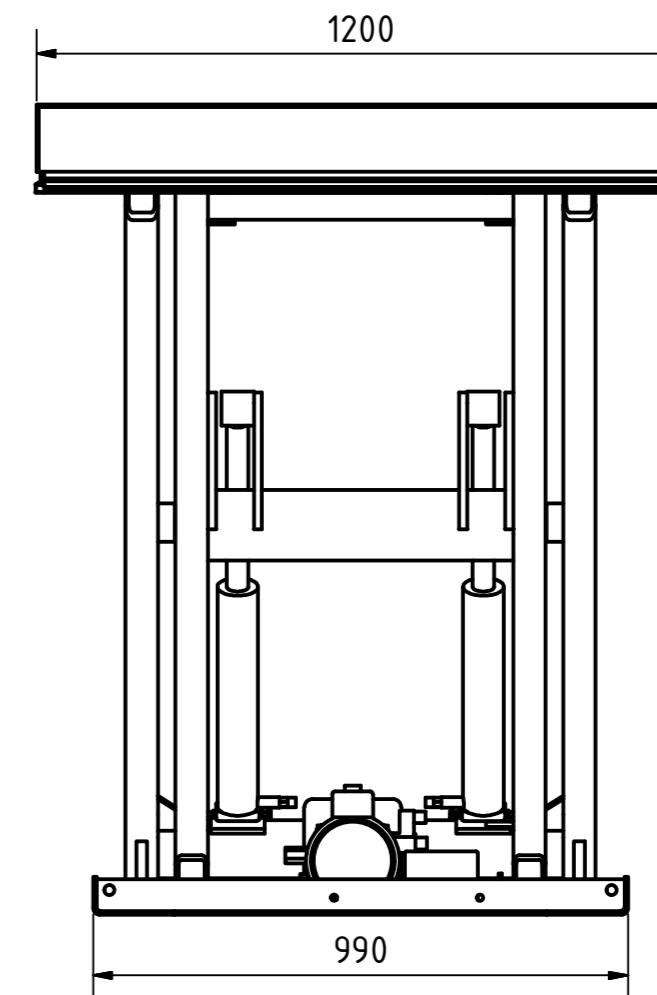

A-A

B-B

Tragkraft: 2000 kg  
Hub Zeit: 30 Sek

	Artikelbezeichnung: Hubtisch				
	Artikelnummer: 120070				
	Belegnummer: www.ALFOTEC.com				
Zeichnungsstatus: freigegeben					
Zeichnungsnummer: -					
Albert-Einstein-Str. 12 42929 Wermelskirchen Tel: +49 2196 887669-0 Fax: +49 2196 887669-29 e-Mail: info@alfotec.com www.ALFOTEC.com		Maßeinheit: mm / kg	Gewicht: ca. 365	Seite: 1 / 1	A2
Die Weitergabe, Vervielfältigung und Verwertung der technischen Zeichnung ist nur mit ausdrücklicher Einwilligung des Urhebers gestattet. Technische Änderungen sowie bei Verstößen Ansprüche auf Schadenersatz (auch für den Fall einer Patent-, Gebrauchsmuster- oder Geschmacksmusterrechtsverletzung) bleiben vorbehalten.					