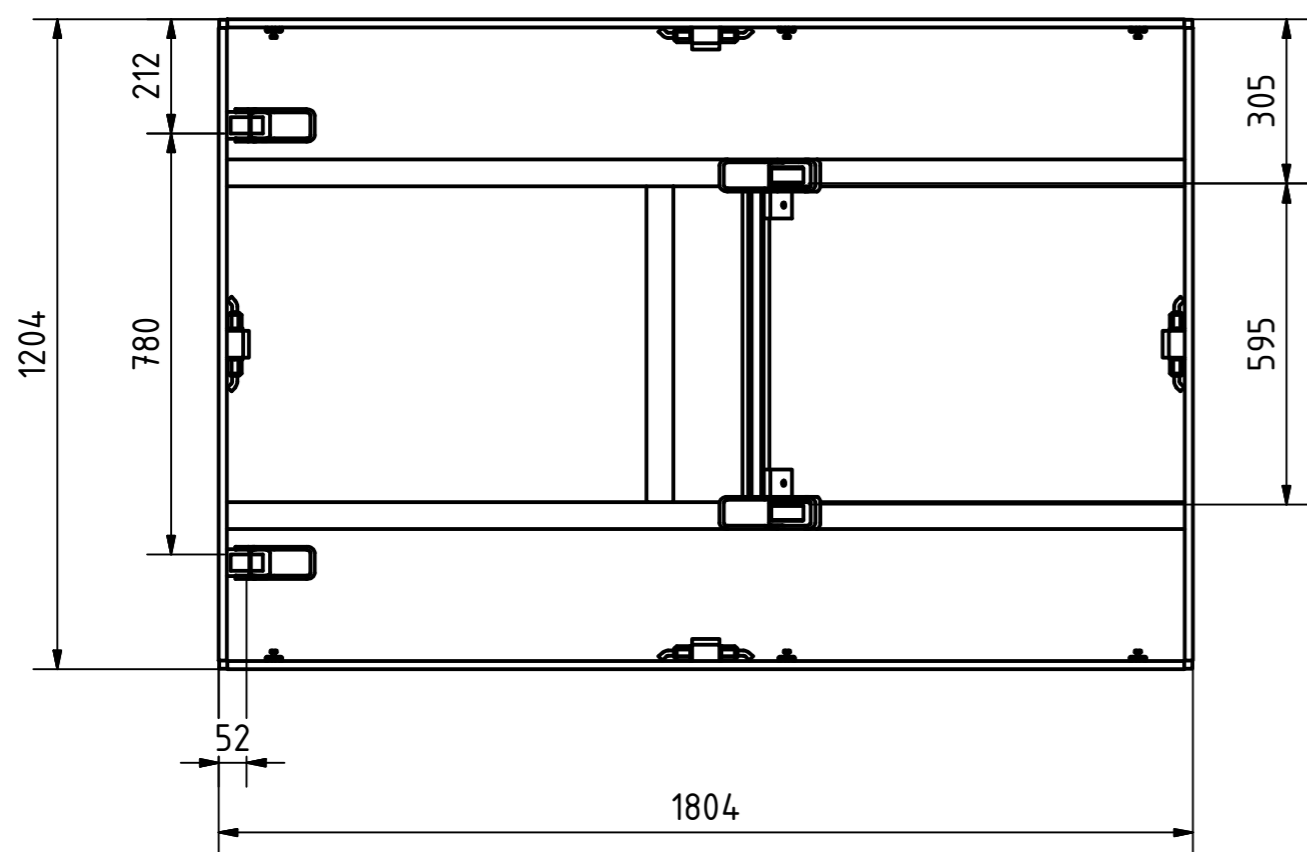

A-A

B-B

Tragkraft: 2000 kg  
Hub Zeit: 30 Sek

	Artikelbezeichnung: Hubtisch				
	Artikelnummer: 120070				
	Belegnummer: www.ALFOTEC.com				
Zeichnungsstatus: freigegeben					
Zeichnungsnummer: -					
Albert-Einstein-Str. 12 42929 Wermelskirchen Tel: +49 2196 887669-0 Fax: +49 2196 887669-29 e-Mail: info@alfotec.com www.ALFOTEC.com		Maßeinheit: mm / kg	Gewicht: ca. 365	Seite: 1 / 1	A2
Die Weitergabe, Vervielfältigung und Verwertung der technischen Zeichnung ist nur mit ausdrücklicher Einwilligung des Urhebers gestattet. Technische Änderungen sowie bei Verstößen Ansprüche auf Schadenersatz (auch für den Fall einer Patent-, Gebrauchsmuster- oder Geschmacksmusterrechtsverletzung) bleiben vorbehalten.					