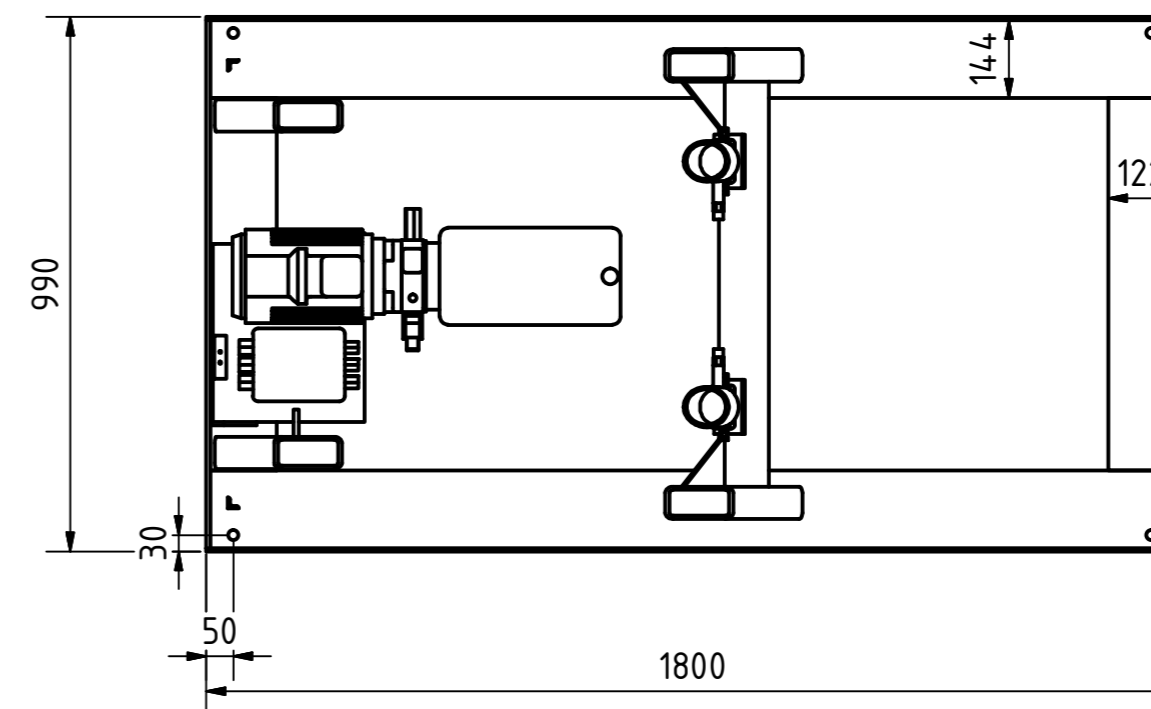

A-A

B-B

Tragkraft: 2000 kg  
Hub Zeit: 30 Sek

	Artikelbezeichnung: Hubtisch				
	Artikelnummer: 120070				
	Belegnummer: www.ALFOTEC.com				
Zeichnungsstatus: freigegeben					
Zeichnungsnummer: -					
Albert-Einstein-Str. 12 42929 Wermelskirchen Tel: +49 2196 887669-0 Fax: +49 2196 887669-29 e-Mail: info@alfotec.com www.ALFOTEC.com		Maßeinheit: mm / kg	Gewicht: ca. 365	Seite: 1 / 1	A2
Die Weitergabe, Vervielfältigung und Verwertung der technischen Zeichnung ist nur mit ausdrücklicher Einwilligung des Urhebers gestattet. Technische Änderungen sowie bei Verstößen Ansprüche auf Schadenersatz (auch für den Fall einer Patent-, Gebrauchsmuster- oder Geschmacksmusterrechtsverletzung) bleiben vorbehalten.					