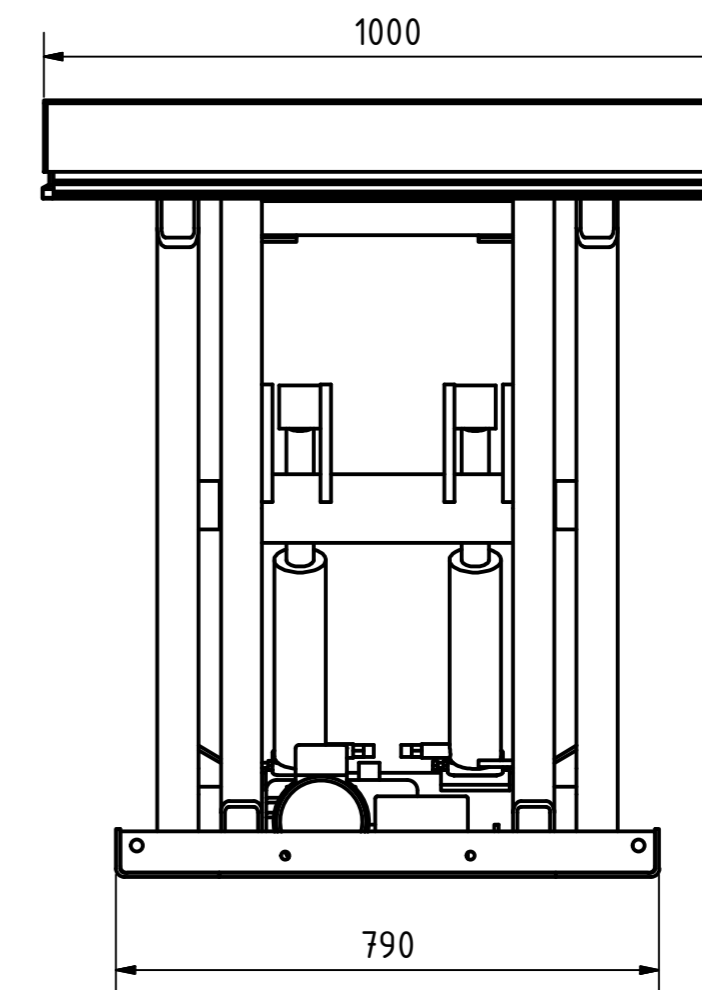

A-A

B-B

Tragkraft: 2000 kg
Hub Zeit: 26 Sek

	Artikelbezeichnung: Hubtisch			
	Artikelnummer: 120068			
Belegnummer: www.ALFOTEC.com				
Zeichnungsstatus: freigegeben				
Zeichnungsnummer: -				
Maßeinheit: mm / kg	Gewicht: ca. 270	Seite: 1 / 1	A2	
Die Weitergabe, Vervielfältigung und Verwertung der technischen Zeichnung ist nur mit ausdrücklicher Einwilligung des Urhebers gestattet. Technische Änderungen sowie bei Verstößen Ansprüche auf Schadenersatz (auch für den Fall einer Patent-, Gebrauchsmuster- oder Geschmacksmusterrechtsverletzung) bleiben vorbehalten.				