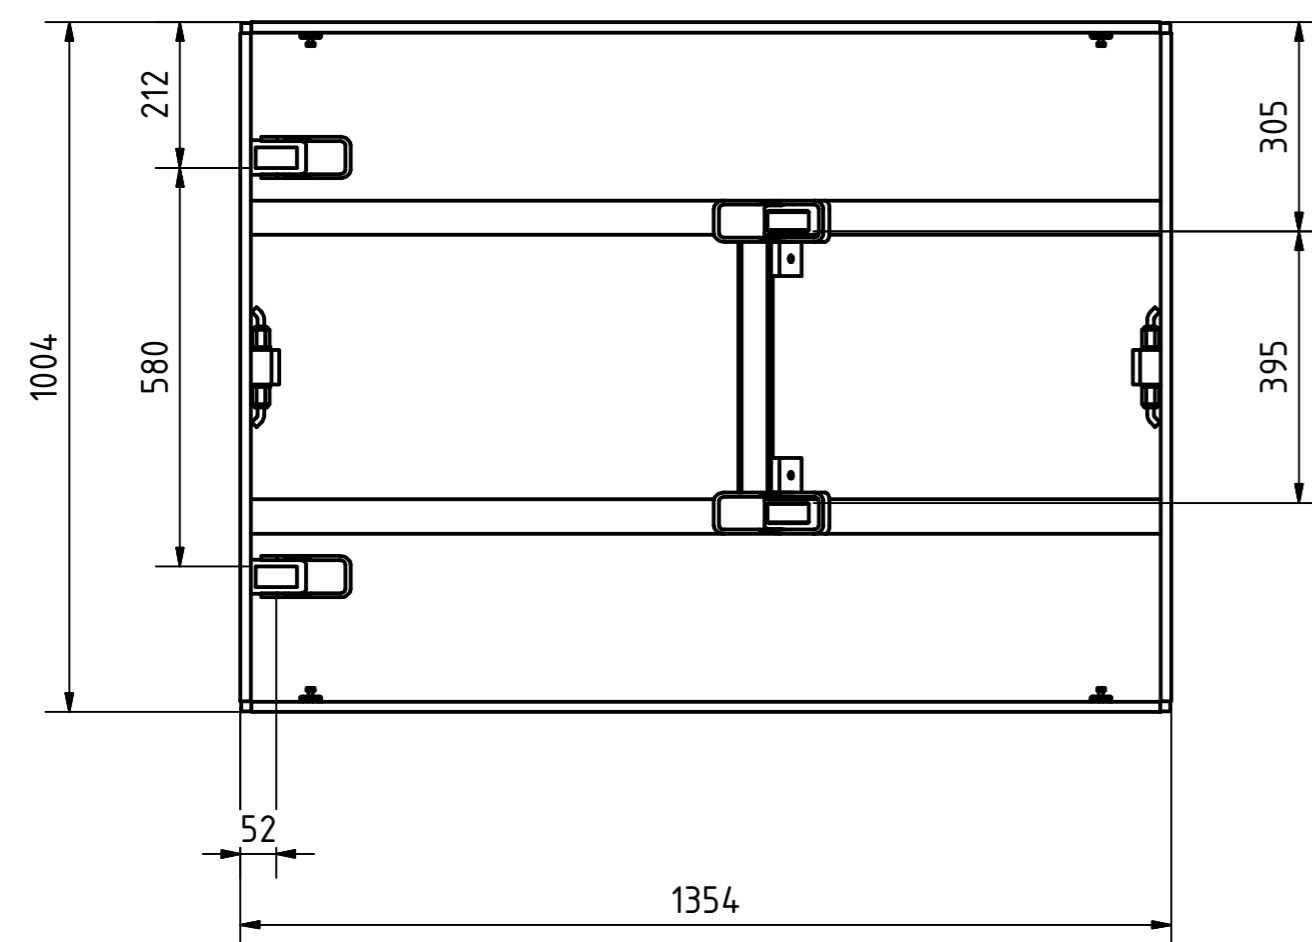

A-A

B-B

Tragkraft: 2000 kg
Hub Zeit: 26 Sek

	Artikelbezeichnung: Hubtisch			
	Artikelnummer: 120068			
Belegnummer: www.ALFOTEC.com				
Zeichnungsstatus: freigegeben				
Zeichnungsnummer: -				
Maßeinheit: mm / kg	Gewicht: ca. 270	Seite: 1 / 1	A2	
Die Weitergabe, Vervielfältigung und Verwertung der technischen Zeichnung ist nur mit ausdrücklicher Einwilligung des Urhebers gestattet. Technische Änderungen sowie bei Verstößen Ansprüche auf Schadenersatz (auch für den Fall einer Patent-, Gebrauchsmuster- oder Geschmacksmusterrechtsverletzung) bleiben vorbehalten.				