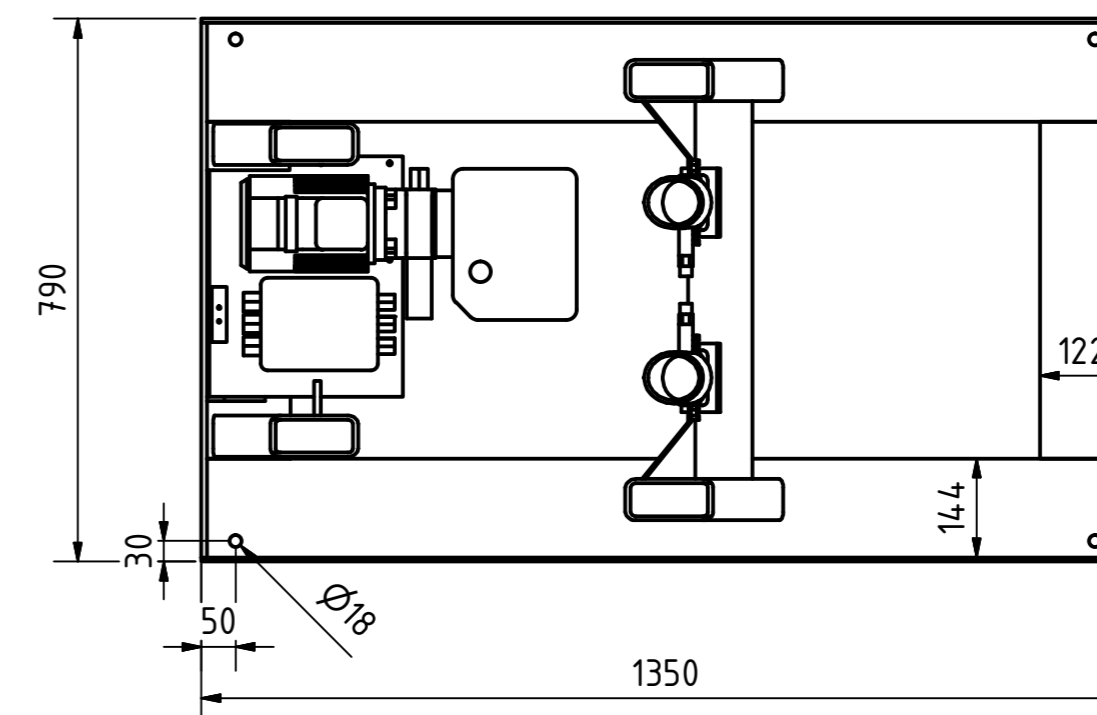

A-A

B-B

Tragkraft: 2000 kg
Hub Zeit: 26 Sek

	Artikelbezeichnung: Hubtisch			
	Artikelnummer: 120068			
Belegnummer: www.ALFOTEC.com				
Zeichnungsstatus: freigegeben				
Zeichnungsnummer: -				
Maßeinheit: mm / kg	Gewicht: ca. 270	Seite: 1 / 1	A2	
Die Weitergabe, Vervielfältigung und Verwertung der technischen Zeichnung ist nur mit ausdrücklicher Einwilligung des Urhebers gestattet. Technische Änderungen sowie bei Verstößen Ansprüche auf Schadenersatz (auch für den Fall einer Patent-, Gebrauchsmuster- oder Geschmacksmusterrechtsverletzung) bleiben vorbehalten.				