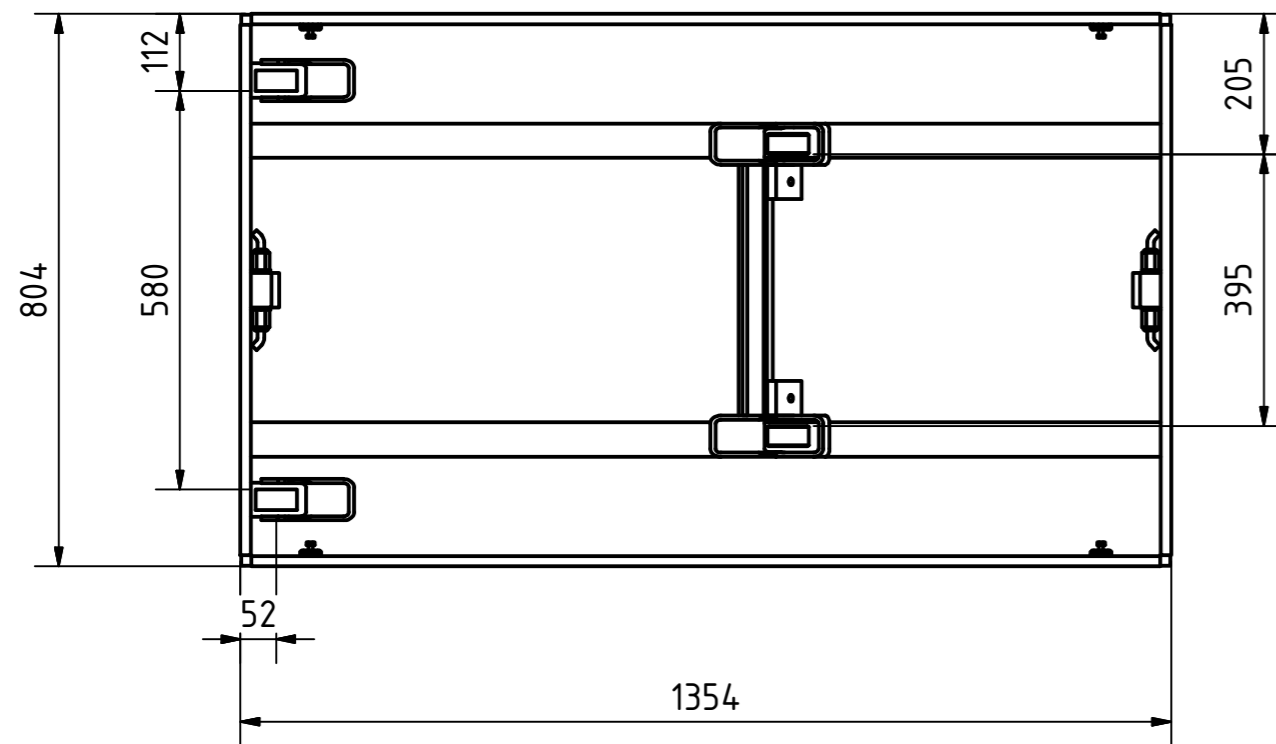

A-A

B-B

Tragkraft: 2000 kg  
Hub Zeit: 26 Sek

	Artikelbezeichnung: Hubtisch			
	Artikelnummer: 120067			
	Belegnummer: www.ALFOTEC.com			
Albert-Einstein-Str. 12 42929 Wermelskirchen Tel: +49 2196 887669-0 Fax: +49 2196 887669-29 e-Mail: info@alfotec.com www.ALFOTEC.com				
Zeichnungsstatus: freigegeben				
Zeichnungsnummer: -				Seite: 1 / 1
Maßeinheit: mm / kg		Gewicht: ca. 260		
Die Weitergabe, Vervielfältigung und Verwertung der technischen Zeichnung ist nur mit ausdrücklicher Einwilligung des Urhebers gestattet. Technische Änderungen sowie bei Verstößen Ansprüche auf Schadenersatz (auch für den Fall einer Patent-, Gebrauchsmuster- oder Geschmacksmusterrechtsverletzung) bleiben vorbehalten.				A2