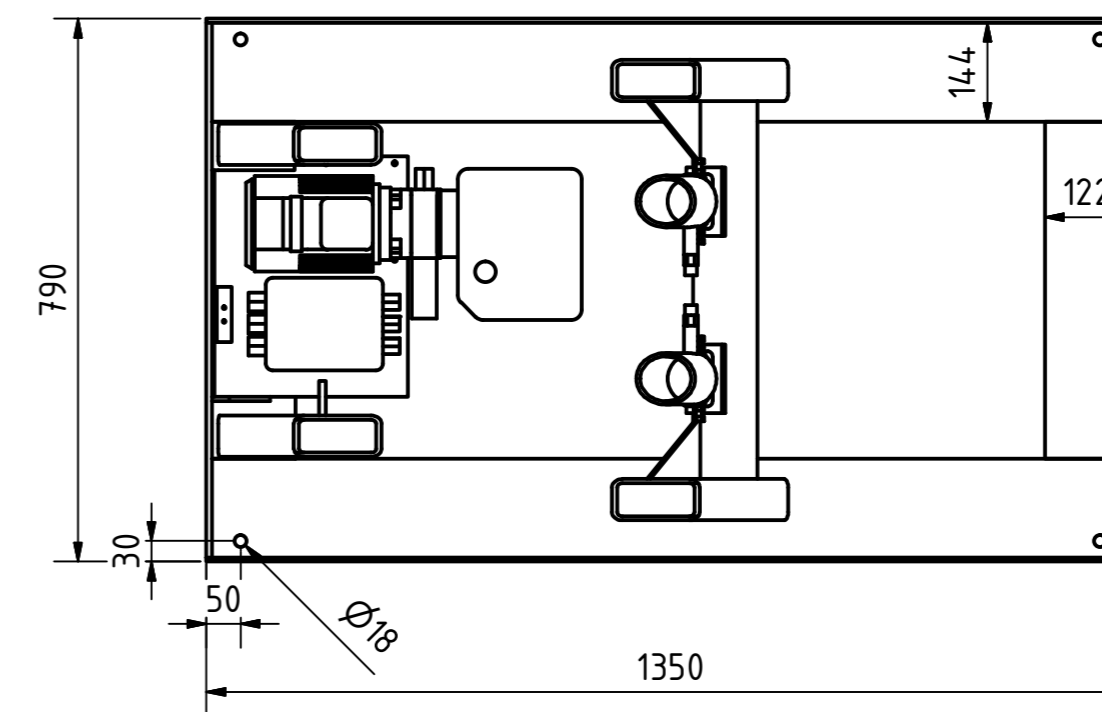

A-A

B-B

Tragkraft: 2000 kg  
Hub Zeit: 26 Sek

	Artikelbezeichnung: Hubtisch			
	Artikelnummer: 120067			
	Belegnummer: www.ALFOTEC.com			
Albert-Einstein-Str. 12 42929 Wermelskirchen Tel: +49 2196 887669-0 Fax: +49 2196 887669-29 e-Mail: info@alfotec.com www.ALFOTEC.com				
Zeichnungsstatus: freigegeben				
Zeichnungsnummer: -				Seite: 1 / 1
Maßeinheit: mm / kg		Gewicht: ca. 260		
Die Weitergabe, Vervielfältigung und Verwertung der technischen Zeichnung ist nur mit ausdrücklicher Einwilligung des Urhebers gestattet. Technische Änderungen sowie bei Verstößen Ansprüche auf Schadenersatz (auch für den Fall einer Patent-, Gebrauchsmuster- oder Geschmacksmusterrechtsverletzung) bleiben vorbehalten.				A2