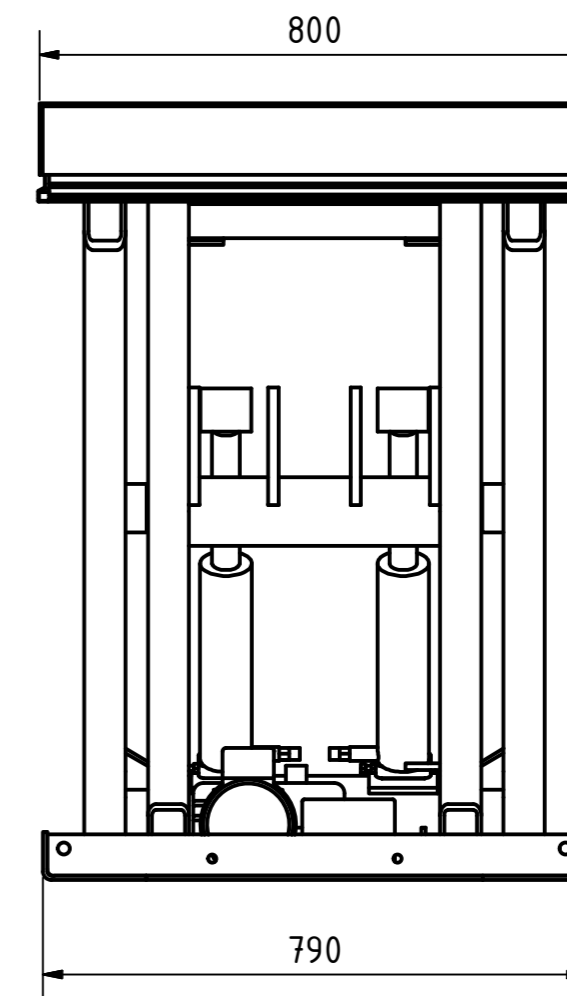

A-A

B-B

Tragkraft: 2000 kg  
Hub Zeit: 26 Sek

	Artikelbezeichnung: Hubtisch			
	Artikelnummer: 120067			
	Belegnummer: www.ALFOTEC.com			
Albert-Einstein-Str. 12 42929 Wermelskirchen Tel: +49 2196 887669-0 Fax: +49 2196 887669-29 e-Mail: info@alfotec.com www.ALFOTEC.com				
Zeichnungsstatus: freigegeben				
Zeichnungsnummer: -				Seite: 1 / 1
Maßeinheit: mm / kg		Gewicht: ca. 260		
Die Weitergabe, Vervielfältigung und Verwertung der technischen Zeichnung ist nur mit ausdrücklicher Einwilligung des Urhebers gestattet. Technische Änderungen sowie bei Verstößen Ansprüche auf Schadenersatz (auch für den Fall einer Patent-, Gebrauchsmuster- oder Geschmacksmusterrechtsverletzung) bleiben vorbehalten.				A2