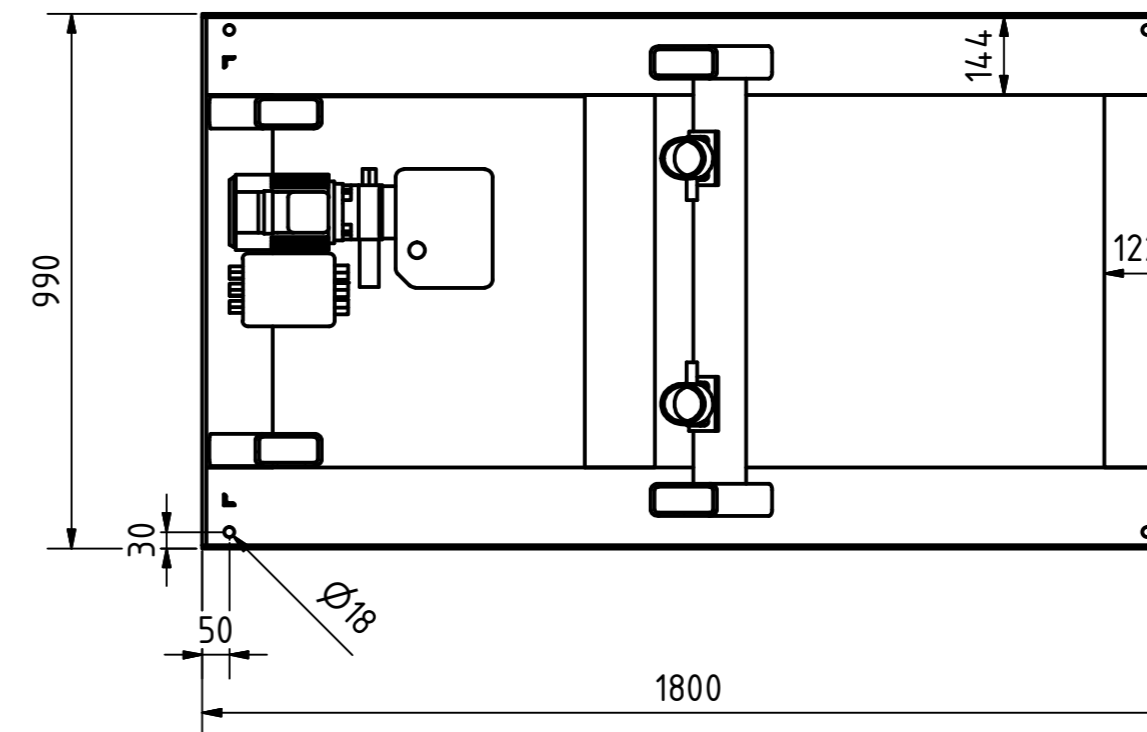

A-A

B-B

Tragkraft: 1000 kg
Hub Zeit: 30 Sek

	Artikelbezeichnung: Hubtisch			
	Artikelnummer: 120064			
Belegnummer: www.ALFOTEC.com				
Zeichnungsstatus: freigegeben				
Zeichnungsnummer: -				
Maßeinheit: mm / kg	Gewicht: ca. 370	Seite: 1 / 1	A2	
Die Weitergabe, Vervielfältigung und Verwertung der technischen Zeichnung ist nur mit ausdrücklicher Einwilligung des Urhebers gestattet. Technische Änderungen sowie bei Verstößen Ansprüche auf Schadenersatz (auch für den Fall einer Patent-, Gebrauchsmuster- oder Geschmacksmusterrechtsverletzung) bleiben vorbehalten.				