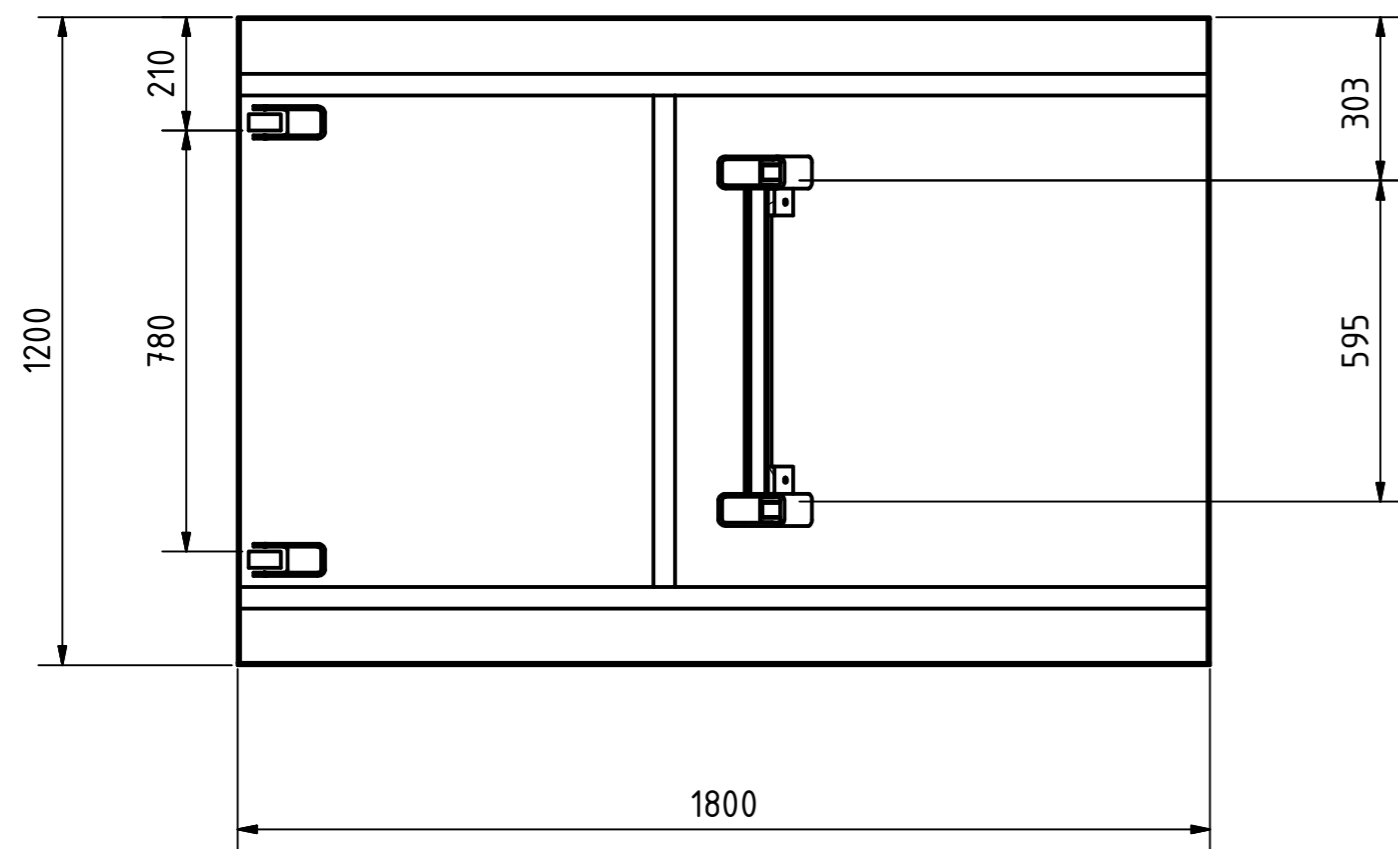

A-A

B-B

Tragkraft: 1000 kg
Hub Zeit: 30 Sek

	Artikelbezeichnung: Hubtisch			
	Artikelnummer: 120064			
Belegnummer: www.ALFOTEC.com				
Zeichnungsstatus: freigegeben				
Zeichnungsnummer: -				
Maßeinheit: mm / kg	Gewicht: ca. 370	Seite: 1 / 1	A2	
Die Weitergabe, Vervielfältigung und Verwertung der technischen Zeichnung ist nur mit ausdrücklicher Einwilligung des Urhebers gestattet. Technische Änderungen sowie bei Verstößen Ansprüche auf Schadenersatz (auch für den Fall einer Patent-, Gebrauchsmuster- oder Geschmacksmusterrechtsverletzung) bleiben vorbehalten.				