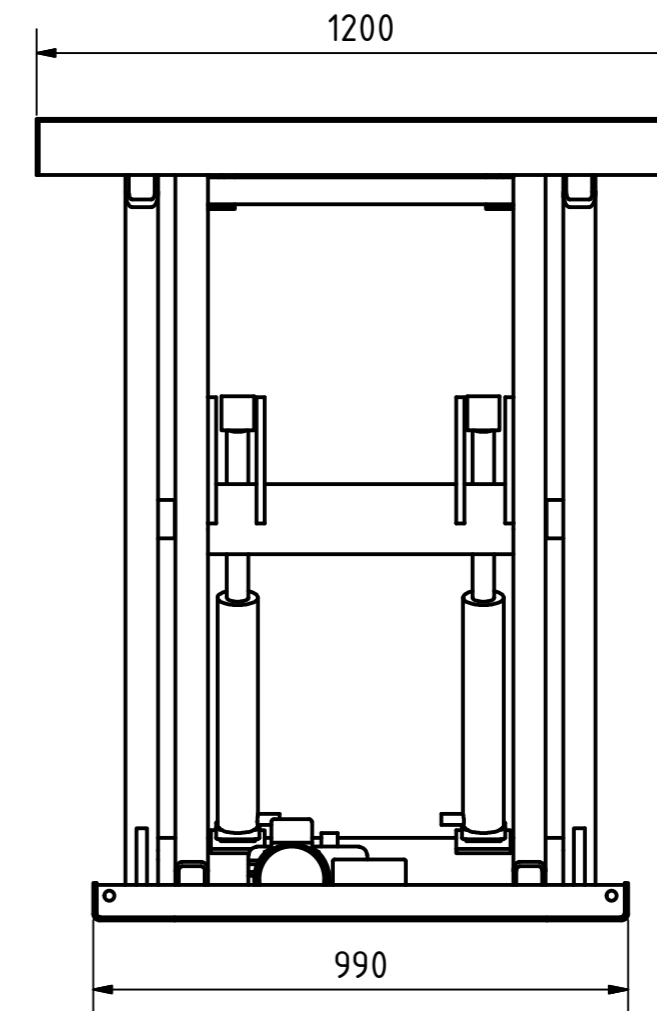

A-A

B-B

Tragkraft: 1000 kg
Hub Zeit: 30 Sek

	Artikelbezeichnung: Hubtisch			
	Artikelnummer: 120064			
Belegnummer: www.ALFOTEC.com				
Zeichnungsstatus: freigegeben				
Zeichnungsnummer: -				
Maßeinheit: mm / kg	Gewicht: ca. 370	Seite: 1 / 1	A2	
Die Weitergabe, Vervielfältigung und Verwertung der technischen Zeichnung ist nur mit ausdrücklicher Einwilligung des Urhebers gestattet. Technische Änderungen sowie bei Verstößen Ansprüche auf Schadenersatz (auch für den Fall einer Patent-, Gebrauchsmuster- oder Geschmacksmusterrechtsverletzung) bleiben vorbehalten.				