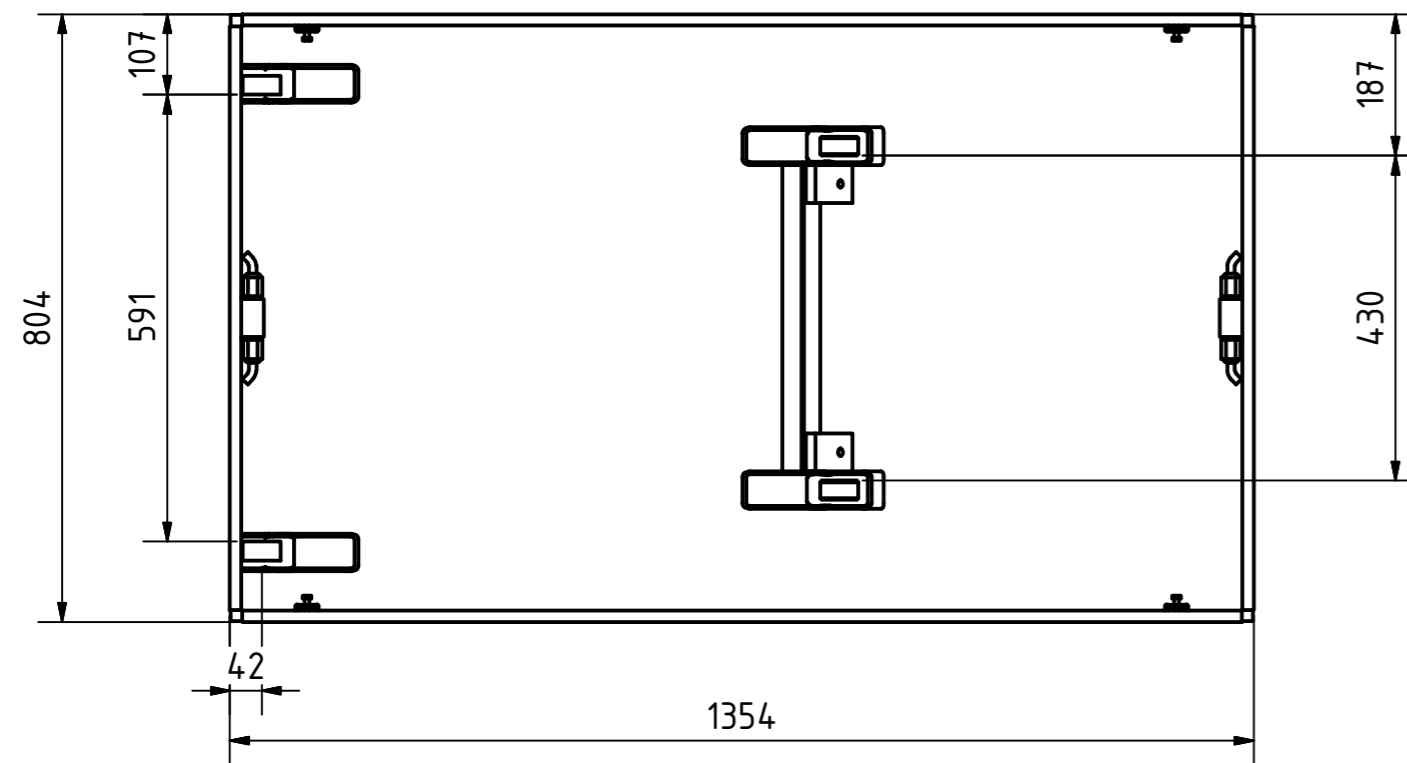

A-A

B-B

Tragkraft: 500 kg
Hub Zeit: 20 Sek

	Artikelbezeichnung: Hubtisch				
	Artikelnummer: 120056				
Belegnummer: www.ALFOTEC.com					
Zeichnungsstatus: freigegeben					
Zeichnungsnummer: -					
Albert-Einstein-Str. 12 42929 Wermelskirchen Tel: +49 2196 887669-0 Fax: +49 2196 887669-29 e-Mail: info@alfotec.com www.ALFOTEC.com		Maßeinheit: mm / kg	Gewicht: ca. 195	Seite: 1 / 1	A2
Die Weitergabe, Vervielfältigung und Verwertung der technischen Zeichnung ist nur mit ausdrücklicher Einwilligung des Urhebers gestattet. Technische Änderungen sowie bei Verstößen Ansprüche auf Schadenersatz (auch für den Fall einer Patent-, Gebrauchsmuster- oder Geschmacksmusterrechtsverletzung) bleiben vorbehalten.					