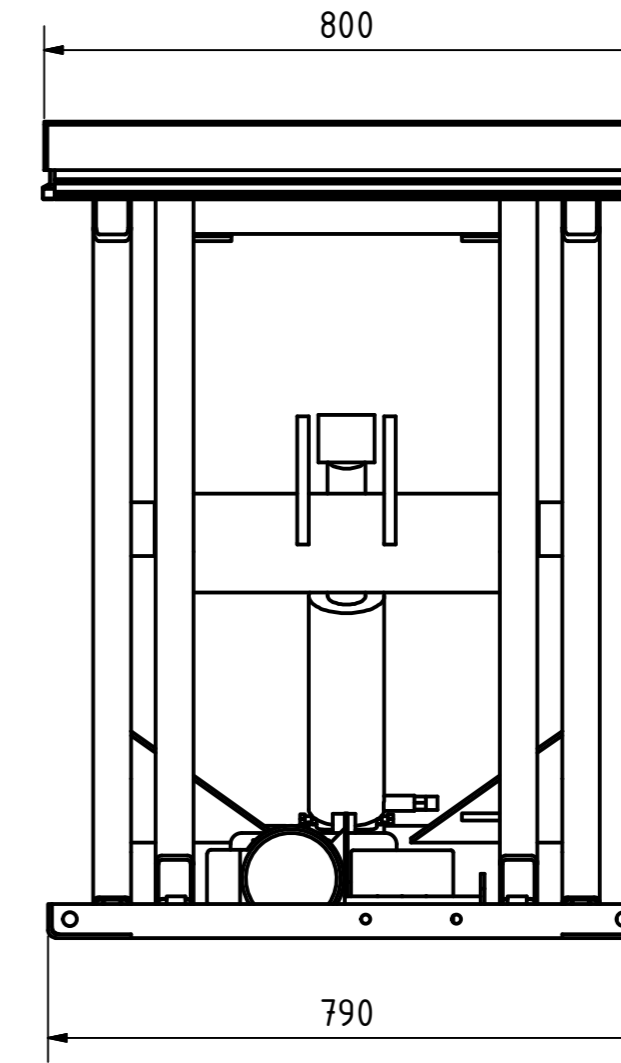

A-A

B-B

Tragkraft: 500 kg
Hub Zeit: 20 Sek

	Artikelbezeichnung: Hubtisch				
	Artikelnummer: 120056				
Belegnummer: www.ALFOTEC.com					
Zeichnungsstatus: freigegeben					
Zeichnungsnummer: -					
Albert-Einstein-Str. 12 42929 Wermelskirchen Tel: +49 2196 887669-0 Fax: +49 2196 887669-29 e-Mail: info@alfotec.com www.ALFOTEC.com		Maßeinheit: mm / kg	Gewicht: ca. 195	Seite: 1 / 1	A2
Die Weitergabe, Vervielfältigung und Verwertung der technischen Zeichnung ist nur mit ausdrücklicher Einwilligung des Urhebers gestattet. Technische Änderungen sowie bei Verstößen Ansprüche auf Schadenersatz (auch für den Fall einer Patent-, Gebrauchsmuster- oder Geschmacksmusterrechtsverletzung) bleiben vorbehalten.					