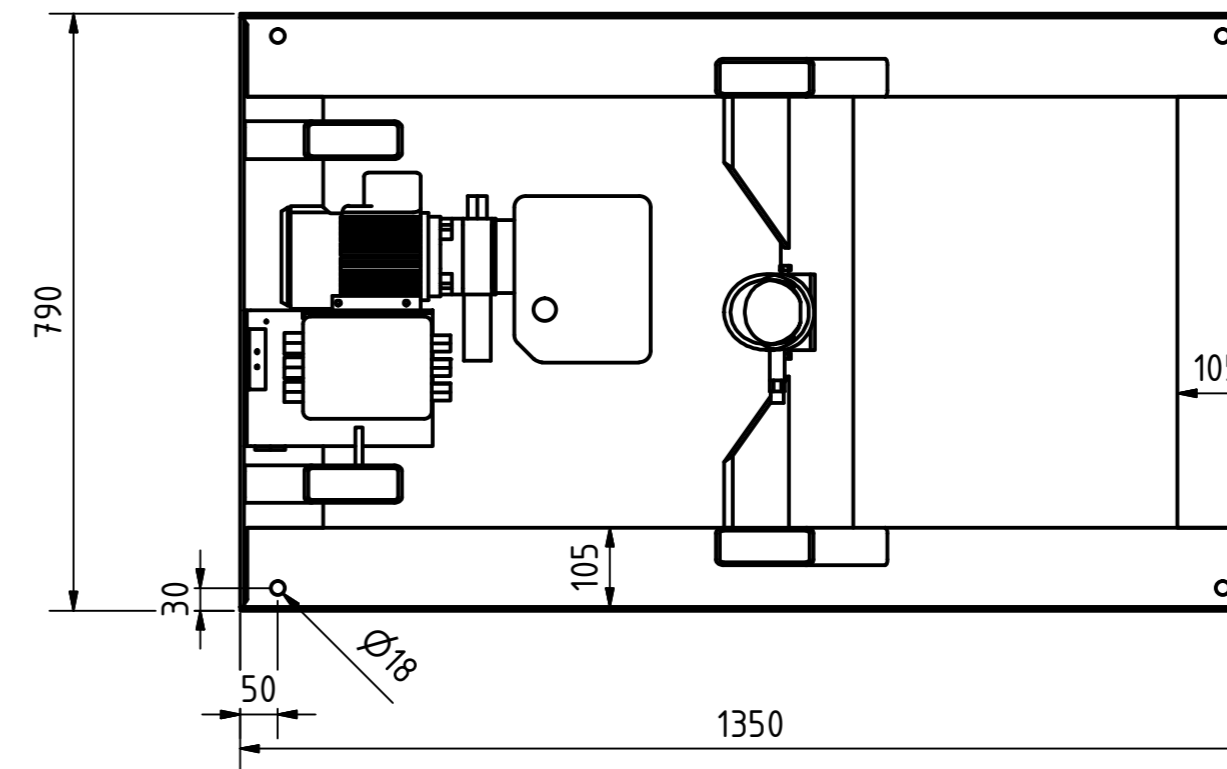

A-A

B-B

Tragkraft: 500 kg
Hub Zeit: 20 Sek

	Artikelbezeichnung: Hubtisch				
	Artikelnummer: 120056				
Belegnummer: www.ALFOTEC.com					
Zeichnungsstatus: freigegeben					
Zeichnungsnummer: -					
Albert-Einstein-Str. 12 42929 Wermelskirchen Tel: +49 2196 887669-0 Fax: +49 2196 887669-29 e-Mail: info@alfotec.com www.ALFOTEC.com		Maßeinheit: mm / kg	Gewicht: ca. 195	Seite: 1 / 1	A2
Die Weitergabe, Vervielfältigung und Verwertung der technischen Zeichnung ist nur mit ausdrücklicher Einwilligung des Urhebers gestattet. Technische Änderungen sowie bei Verstößen Ansprüche auf Schadenersatz (auch für den Fall einer Patent-, Gebrauchsmuster- oder Geschmacksmusterrechtsverletzung) bleiben vorbehalten.					