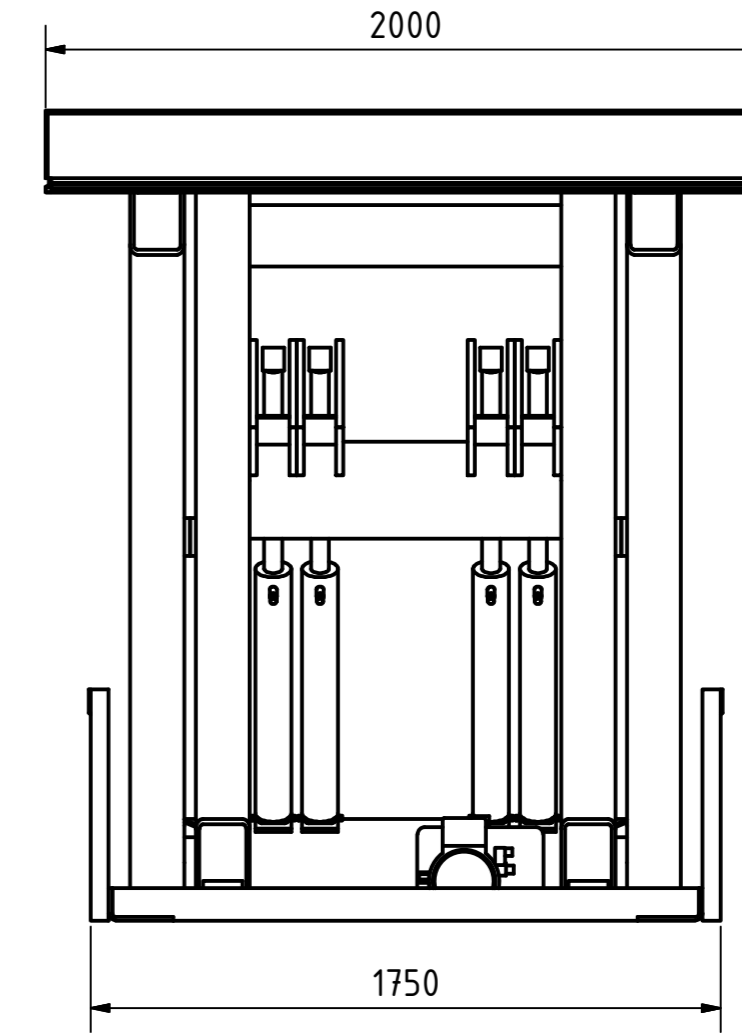

A-A

B-B

Tragkraft: 10000 kg  
Hub Zeit: 46 Sek

	Artikelbezeichnung:		Hubtisch	
	Artikelnummer:		120053	
Belegnummer:		www.ALFOTEC.com		
Albert-Einstein-Str. 12 42929 Wermelskirchen Tel: +49 2196 887669-0 Fax: +49 2196 887669-29 e-Mail: info@alfotec.com www.ALFOTEC.com		Zeichnungsstatus:		freigegeben
		Zeichnungsnummer:		-
		Maßeinheit:	Gewicht:	Seite:
		mm / kg	ca. 2.410	1 / 1
Die Weitergabe, Vervielfältigung und Verwertung der technischen Zeichnung ist nur mit ausdrücklicher Einwilligung des Urhebers gestattet. Technische Änderungen sowie bei Verstößen Ansprüche auf Schadenersatz (auch für den Fall einer Patent-, Gebrauchsmuster- oder Geschmacksmusterrechtsverletzung) bleiben vorbehalten.				