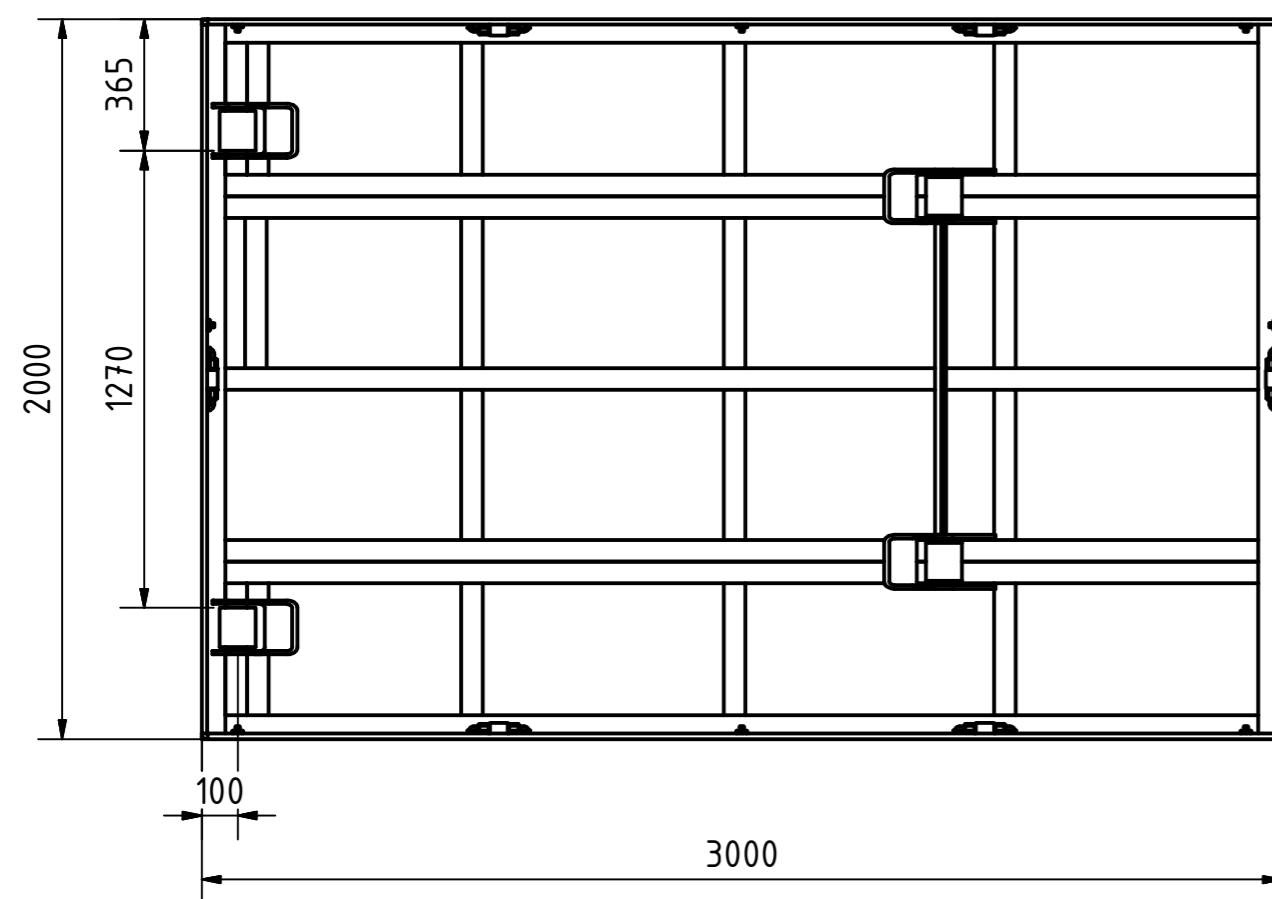

A-A

B-B

Tragkraft: 10000 kg  
Hub Zeit: 46 Sek

	Artikelbezeichnung:		Hubtisch	
	Artikelnummer:		120053	
Belegnummer:		www.ALFOTEC.com		
Albert-Einstein-Str. 12 42929 Wermelskirchen Tel: +49 2196 887669-0 Fax: +49 2196 887669-29 e-Mail: info@alfotec.com www.ALFOTEC.com		Zeichnungsstatus:		freigegeben
		Zeichnungsnummer:		-
		Maßeinheit:	Gewicht:	Seite:
		mm / kg	ca. 2.410	1 / 1
Die Weitergabe, Vervielfältigung und Verwertung der technischen Zeichnung ist nur mit ausdrücklicher Einwilligung des Urhebers gestattet. Technische Änderungen sowie bei Verstößen Ansprüche auf Schadenersatz (auch für den Fall einer Patent-, Gebrauchsmuster- oder Geschmacksmusterrechtsverletzung) bleiben vorbehalten.				