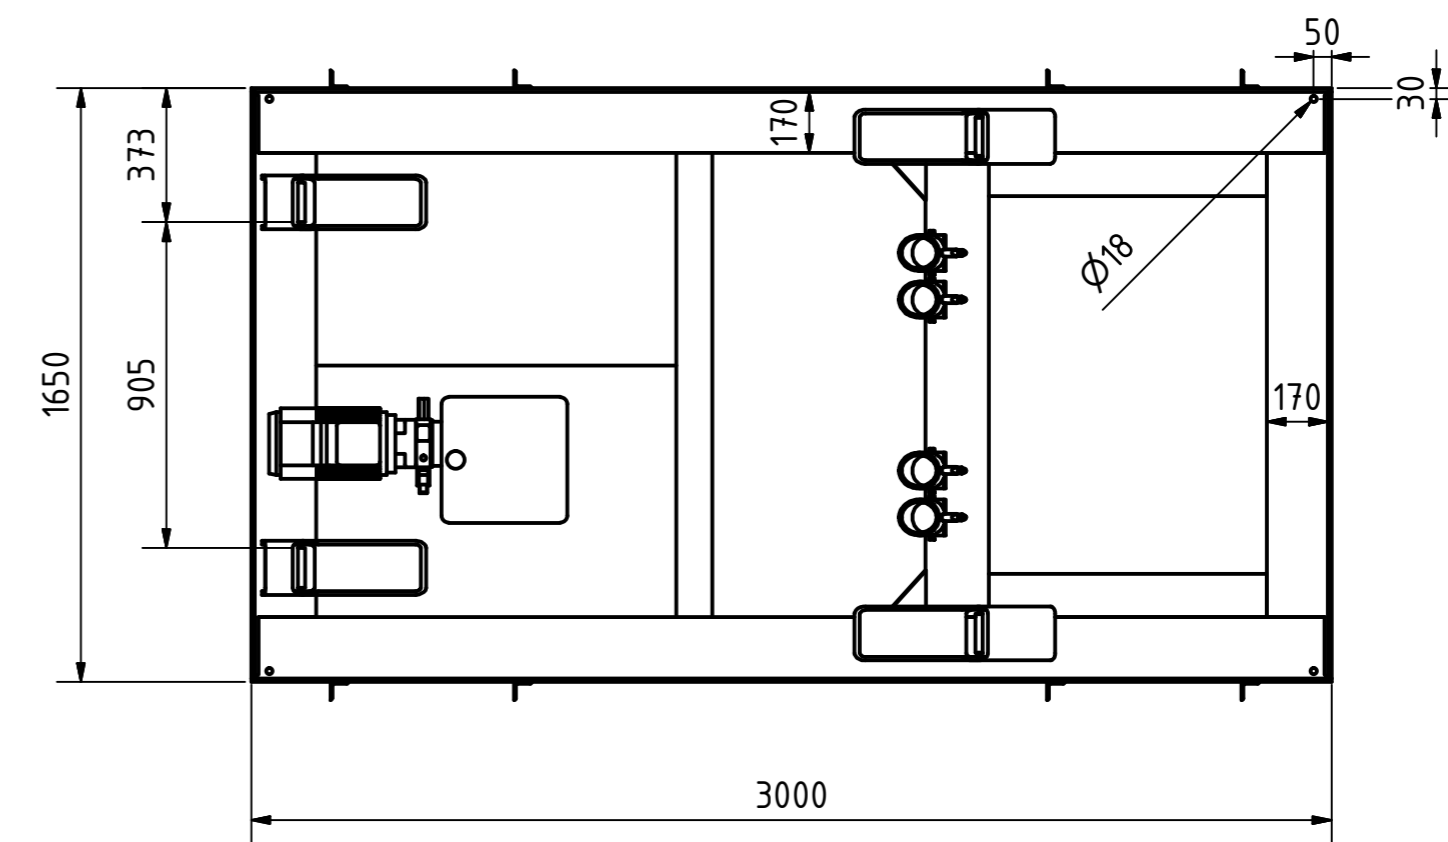

A-A

B-B

Tragkraft: 10000 kg  
Hub Zeit: 46 Sek

	Artikelbezeichnung:		Hubtisch	
	Artikelnummer:		120053	
Belegnummer:		www.ALFOTEC.com		
Albert-Einstein-Str. 12 42929 Wermelskirchen Tel: +49 2196 887669-0 Fax: +49 2196 887669-29 e-Mail: info@alfotec.com www.ALFOTEC.com		Zeichnungsstatus:		freigegeben
		Zeichnungsnummer:		-
		Maßeinheit:	Gewicht:	Seite:
		mm / kg	ca. 2.410	1 / 1
Die Weitergabe, Vervielfältigung und Verwertung der technischen Zeichnung ist nur mit ausdrücklicher Einwilligung des Urhebers gestattet. Technische Änderungen sowie bei Verstößen Ansprüche auf Schadenersatz (auch für den Fall einer Patent-, Gebrauchsmuster- oder Geschmacksmusterrechtsverletzung) bleiben vorbehalten.				