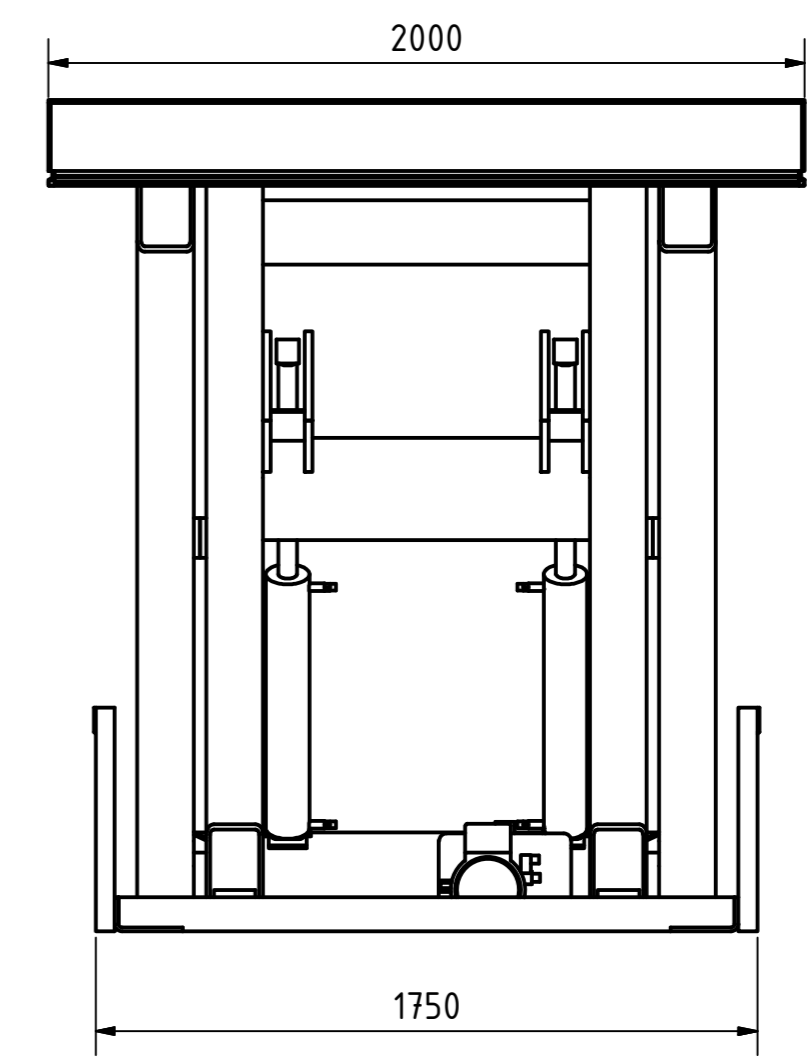

A-A

B-B

Tragkraft: 8000 kg
Hub Zeit: 31 Sek

	Artikelbezeichnung: Hubtisch				
	Artikelnummer: 120051				
	Belegnummer: www.ALFOTEC.com				
Zeichnungsstatus: freigegeben					
Zeichnungsnummer: -					
Albert-Einstein-Str. 12 42929 Wermelskirchen Tel: +49 2196 887669-0 Fax: +49 2196 887669-29 e-Mail: info@alfotec.com www.ALFOTEC.com		Maßeinheit: mm / kg	Gewicht: ca. 2.320	Seite: 1 / 1	A2
Die Weitergabe, Vervielfältigung und Verwertung der technischen Zeichnung ist nur mit ausdrücklicher Einwilligung des Urhebers gestattet. Technische Änderungen sowie bei Verstößen Ansprüche auf Schadenersatz (auch für den Fall einer Patent-, Gebrauchsmuster- oder Geschmacksmusterrechtsverletzung) bleiben vorbehalten.					