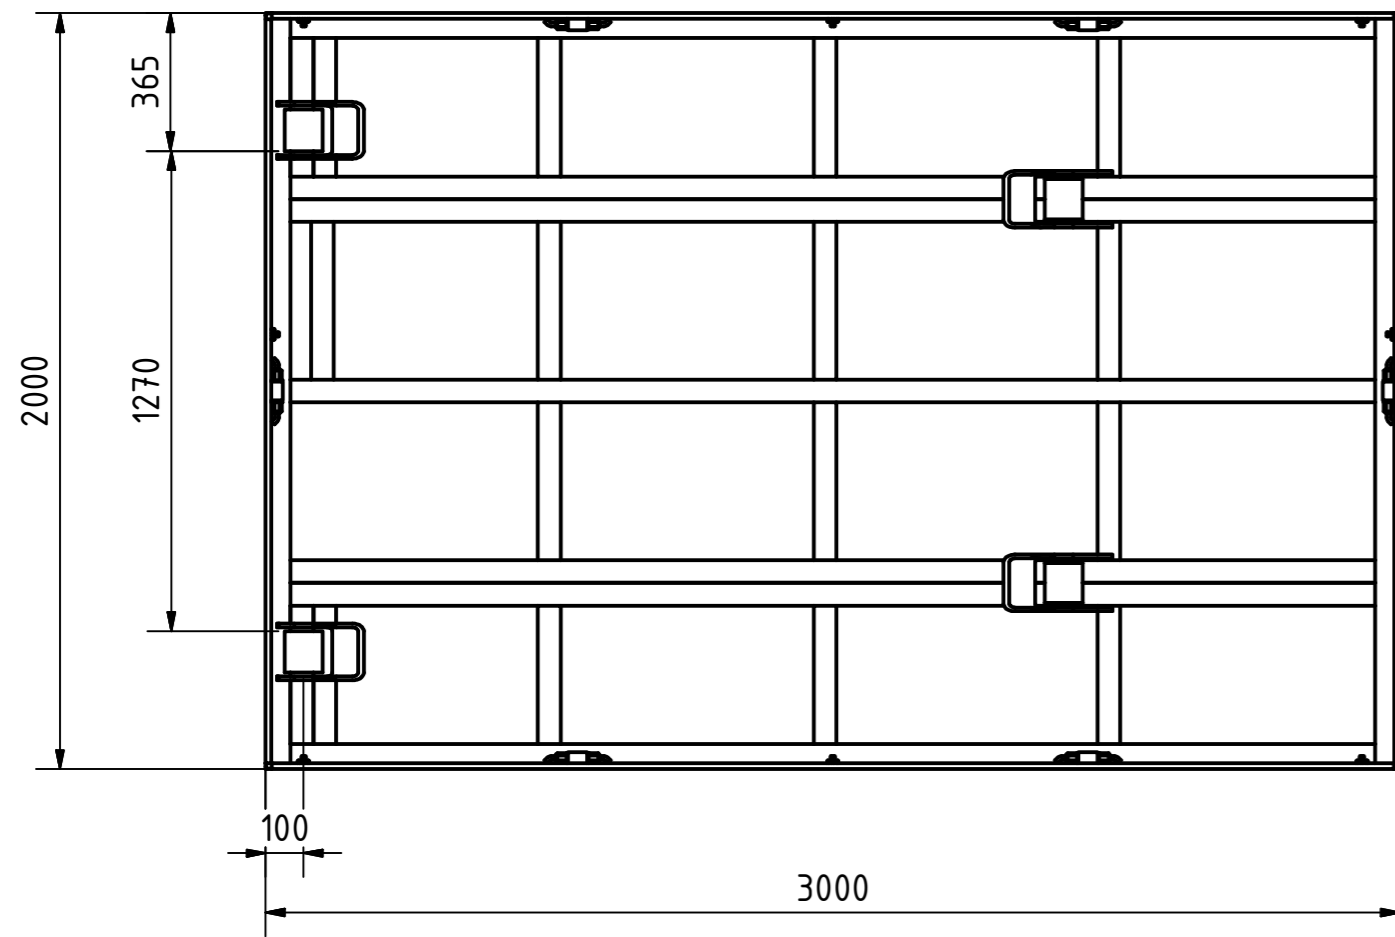

A-A

B-B

Tragkraft: 8000 kg
Hub Zeit: 31 Sek

	Artikelbezeichnung: Hubtisch				
	Artikelnummer: 120051				
	Belegnummer: www.ALFOTEC.com				
Zeichnungsstatus: freigegeben					
Zeichnungsnummer: -					
Albert-Einstein-Str. 12 42929 Wermelskirchen Tel: +49 2196 887669-0 Fax: +49 2196 887669-29 e-Mail: info@alfotec.com www.ALFOTEC.com		Maßeinheit: mm / kg	Gewicht: ca. 2.320	Seite: 1 / 1	A2
Die Weitergabe, Vervielfältigung und Verwertung der technischen Zeichnung ist nur mit ausdrücklicher Einwilligung des Urhebers gestattet. Technische Änderungen sowie bei Verstößen Ansprüche auf Schadenersatz (auch für den Fall einer Patent-, Gebrauchsmuster- oder Geschmacksmusterrechtsverletzung) bleiben vorbehalten.					