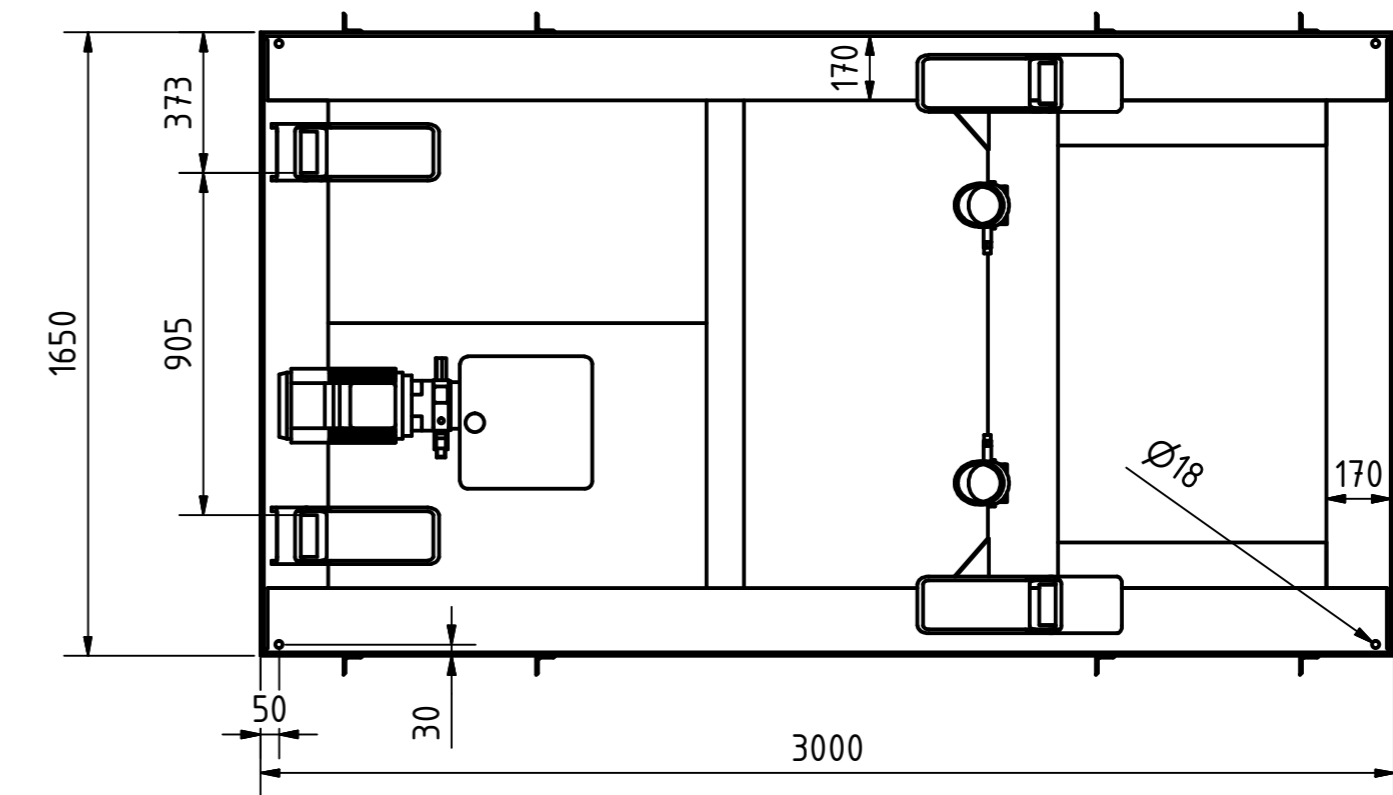

A-A

B-B

Tragkraft: 8000 kg
Hub Zeit: 31 Sek

	Artikelbezeichnung: Hubtisch				
	Artikelnummer: 120051				
	Belegnummer: www.ALFOTEC.com				
Zeichnungsstatus: freigegeben					
Zeichnungsnummer: -					
Albert-Einstein-Str. 12 42929 Wermelskirchen Tel: +49 2196 887669-0 Fax: +49 2196 887669-29 e-Mail: info@alfotec.com www.ALFOTEC.com		Maßeinheit: mm / kg	Gewicht: ca. 2.320	Seite: 1 / 1	A2
Die Weitergabe, Vervielfältigung und Verwertung der technischen Zeichnung ist nur mit ausdrücklicher Einwilligung des Urhebers gestattet. Technische Änderungen sowie bei Verstößen Ansprüche auf Schadenersatz (auch für den Fall einer Patent-, Gebrauchsmuster- oder Geschmacksmusterrechtsverletzung) bleiben vorbehalten.					