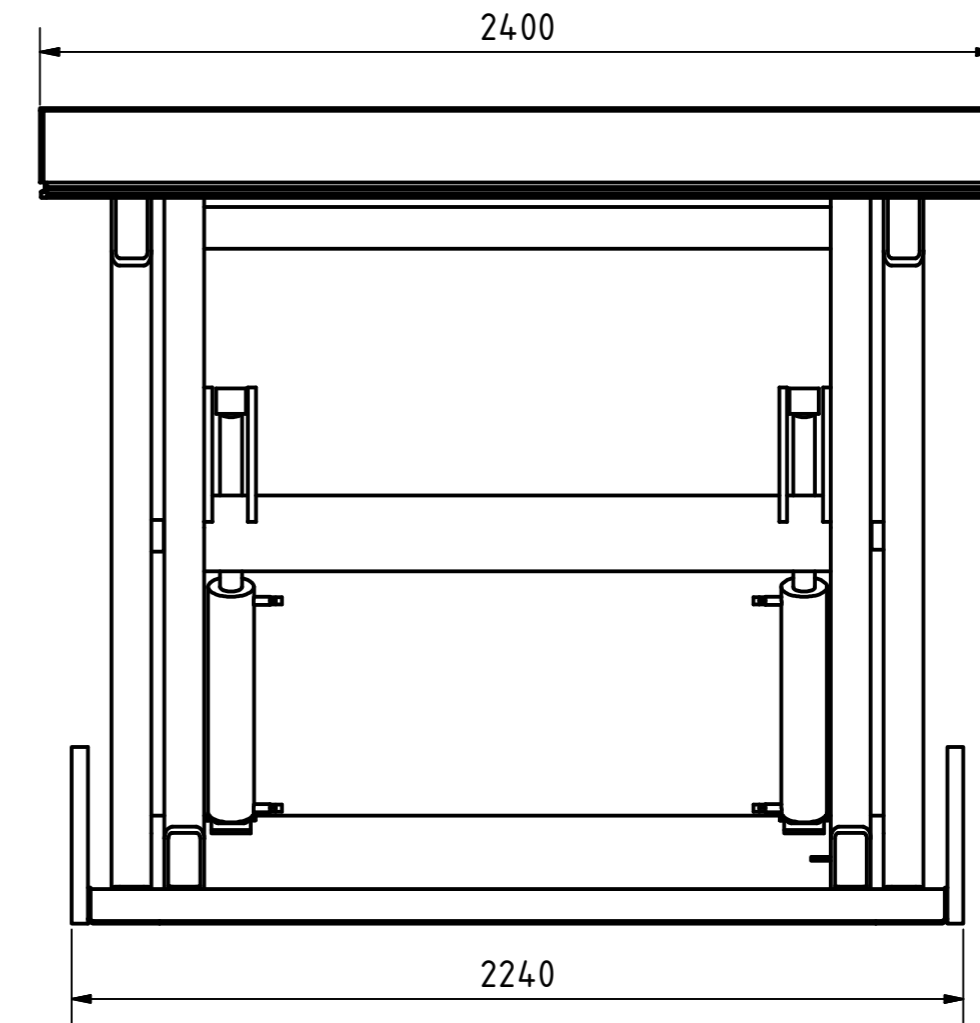

A-A

B-B

Tragkraft: 6000 kg
Hub Zeit: 32 Sek

	Artikelbezeichnung: Hubtisch			
	Artikelnummer: 120050			
Belegnummer: www.ALFOTEC.com				
Zeichnungsstatus: freigegeben				
Zeichnungsnummer: -				
Maßeinheit: mm / kg	Gewicht: ca. 1.730	Seite: 1 / 1	A2	
<p>Die Weitergabe, Vervielfältigung und Verwertung der technischen Zeichnung ist nur mit ausdrücklicher Einwilligung des Urhebers gestattet. Technische Änderungen sowie bei Verstößen Ansprüche auf Schadenersatz (auch für den Fall einer Patent-, Gebrauchsmuster- oder Geschmacksmusterrechtsverletzung) bleiben vorbehalten.</p>				