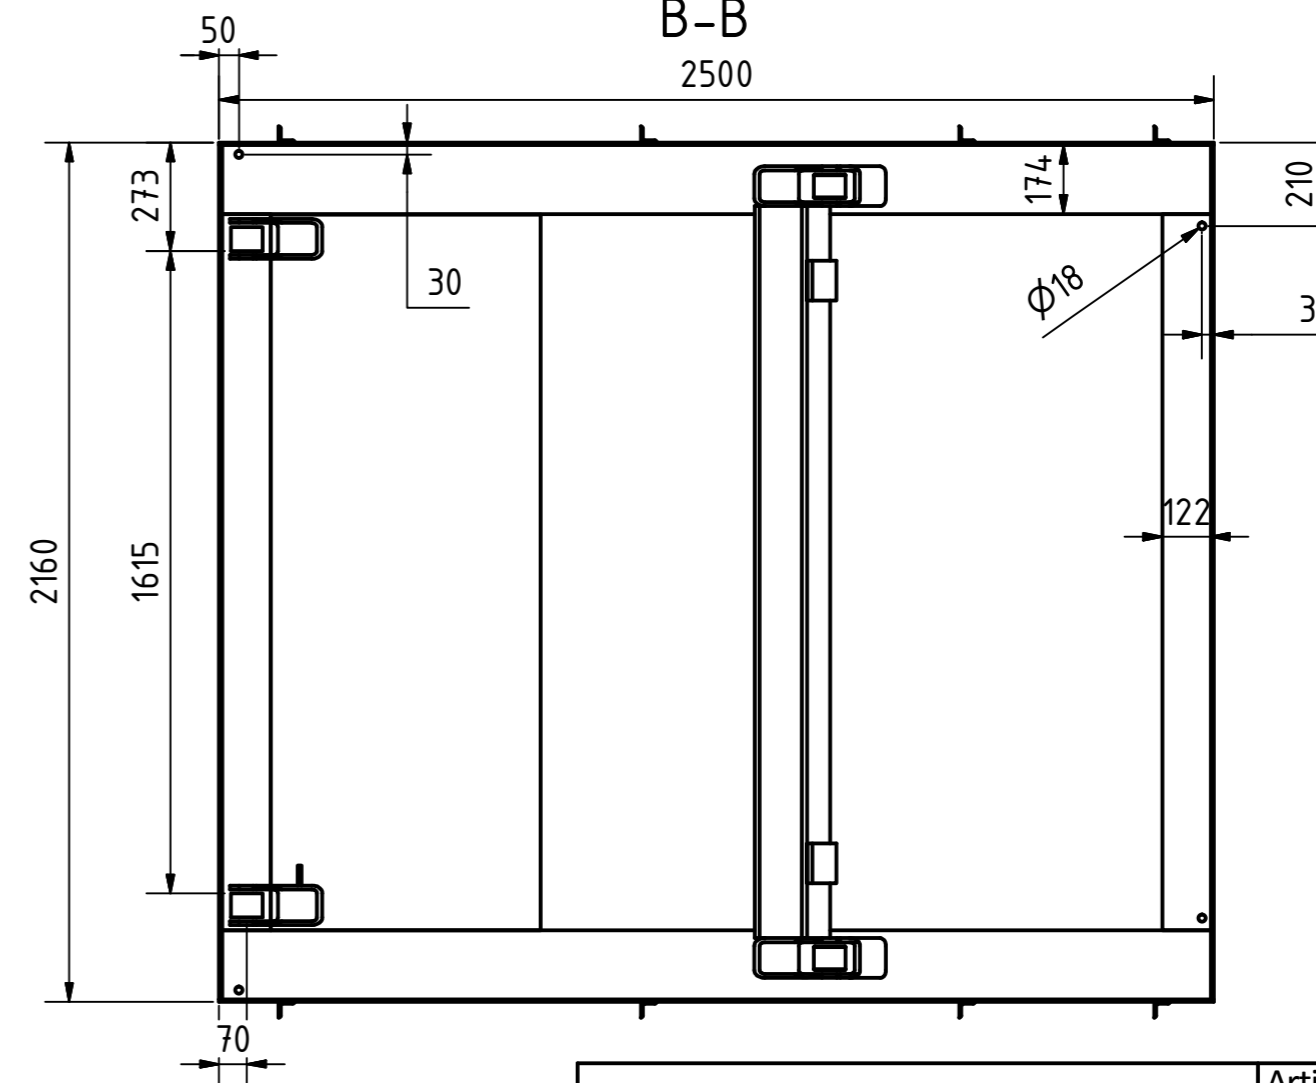

A-A

B-B

Tragkraft: 6000 kg
Hub Zeit: 32 Sek

	Artikelbezeichnung: Hubtisch			
	Artikelnummer: 120050			
Belegnummer: www.ALFOTEC.com				
Zeichnungsstatus: freigegeben				
Zeichnungsnummer: -				
Maßeinheit: mm / kg	Gewicht: ca. 1.730	Seite: 1 / 1	A2	
<p>Die Weitergabe, Vervielfältigung und Verwertung der technischen Zeichnung ist nur mit ausdrücklicher Einwilligung des Urhebers gestattet. Technische Änderungen sowie bei Verstößen Ansprüche auf Schadenersatz (auch für den Fall einer Patent-, Gebrauchsmuster- oder Geschmacksmusterrechtsverletzung) bleiben vorbehalten.</p>				