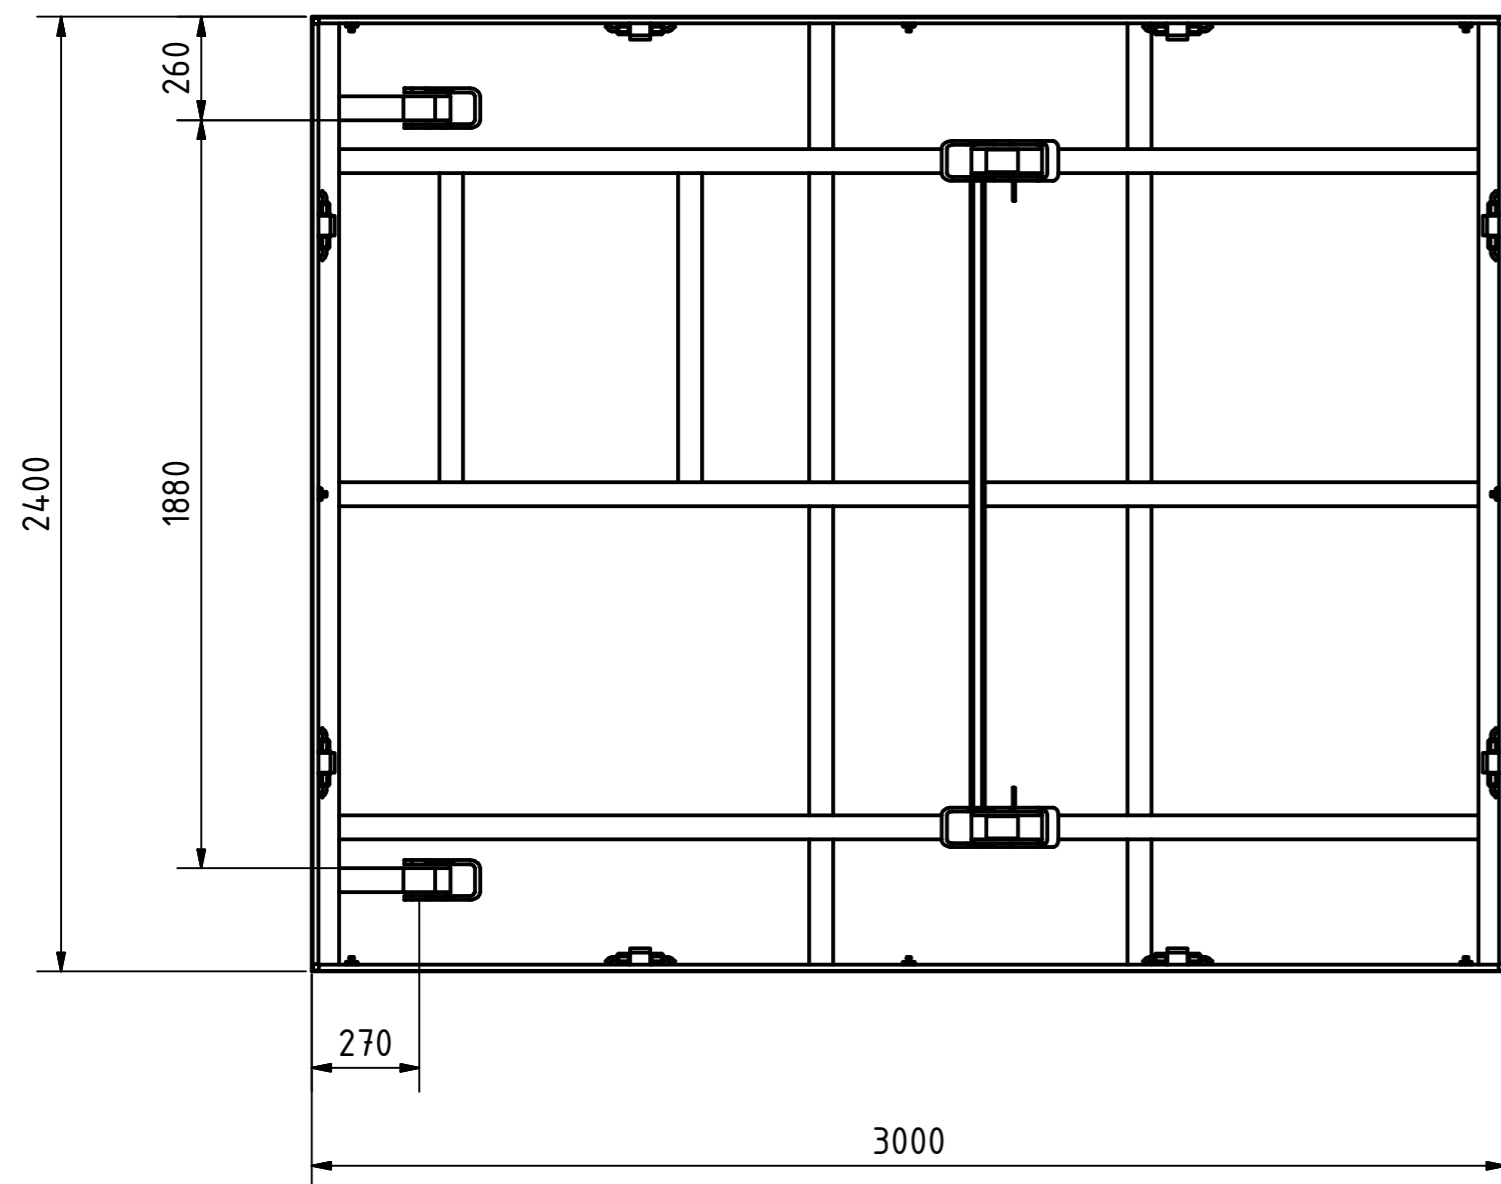

A-A

B-B

Tragkraft: 6000 kg
Hub Zeit: 32 Sek

	Artikelbezeichnung: Hubtisch			
	Artikelnummer: 120050			
Belegnummer: www.ALFOTEC.com				
Zeichnungsstatus: freigegeben				
Zeichnungsnummer: -				
Maßeinheit: mm / kg	Gewicht: ca. 1.730	Seite: 1 / 1	A2	
<p>Die Weitergabe, Vervielfältigung und Verwertung der technischen Zeichnung ist nur mit ausdrücklicher Einwilligung des Urhebers gestattet. Technische Änderungen sowie bei Verstößen Ansprüche auf Schadenersatz (auch für den Fall einer Patent-, Gebrauchsmuster- oder Geschmacksmusterrechtsverletzung) bleiben vorbehalten.</p>				