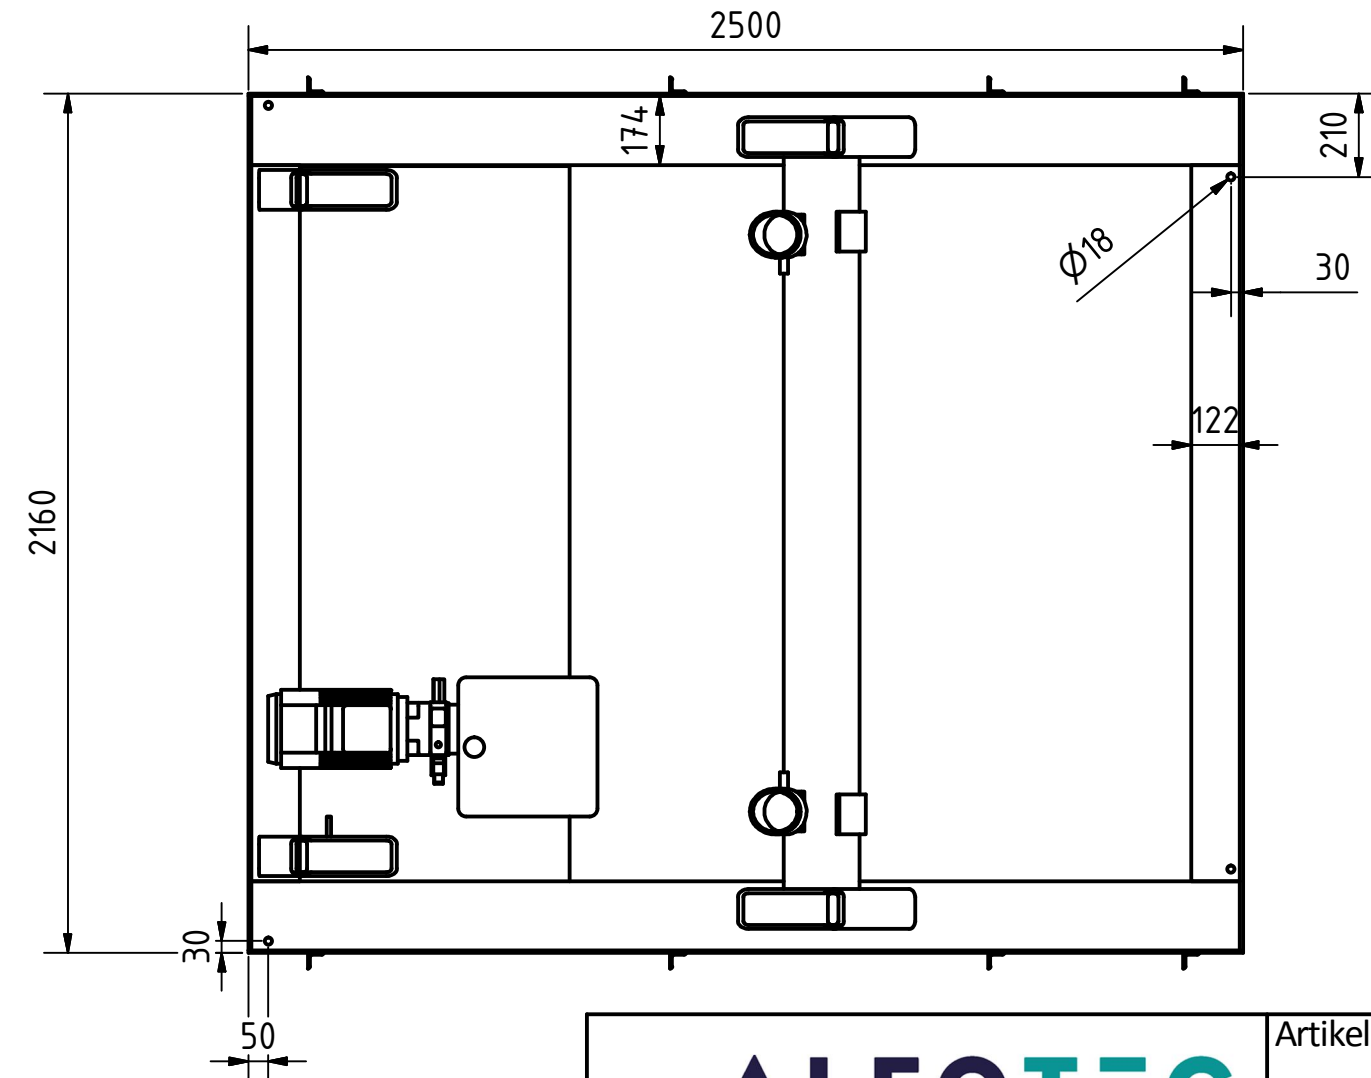

A-A

B-B

Tragkraft: 6000 kg
Hub Zeit: 32 Sek

	Artikelbezeichnung: Hubtisch			
	Artikelnummer: 120048			
Belegnummer: www.ALFOTEC.com				
Zeichnungsstatus: freigegeben				
Zeichnungsnummer: -				
Maßeinheit: mm / kg	Gewicht: ca. 1.620	Seite: 1 / 1	A2	
<p>Die Weitergabe, Vervielfältigung und Verwertung der technischen Zeichnung ist nur mit ausdrücklicher Einwilligung des Urhebers gestattet. Technische Änderungen sowie bei Verstößen Ansprüche auf Schadenersatz (auch für den Fall einer Patent-, Gebrauchsmuster- oder Geschmacksmusterrechtsverletzung) bleiben vorbehalten.</p>				