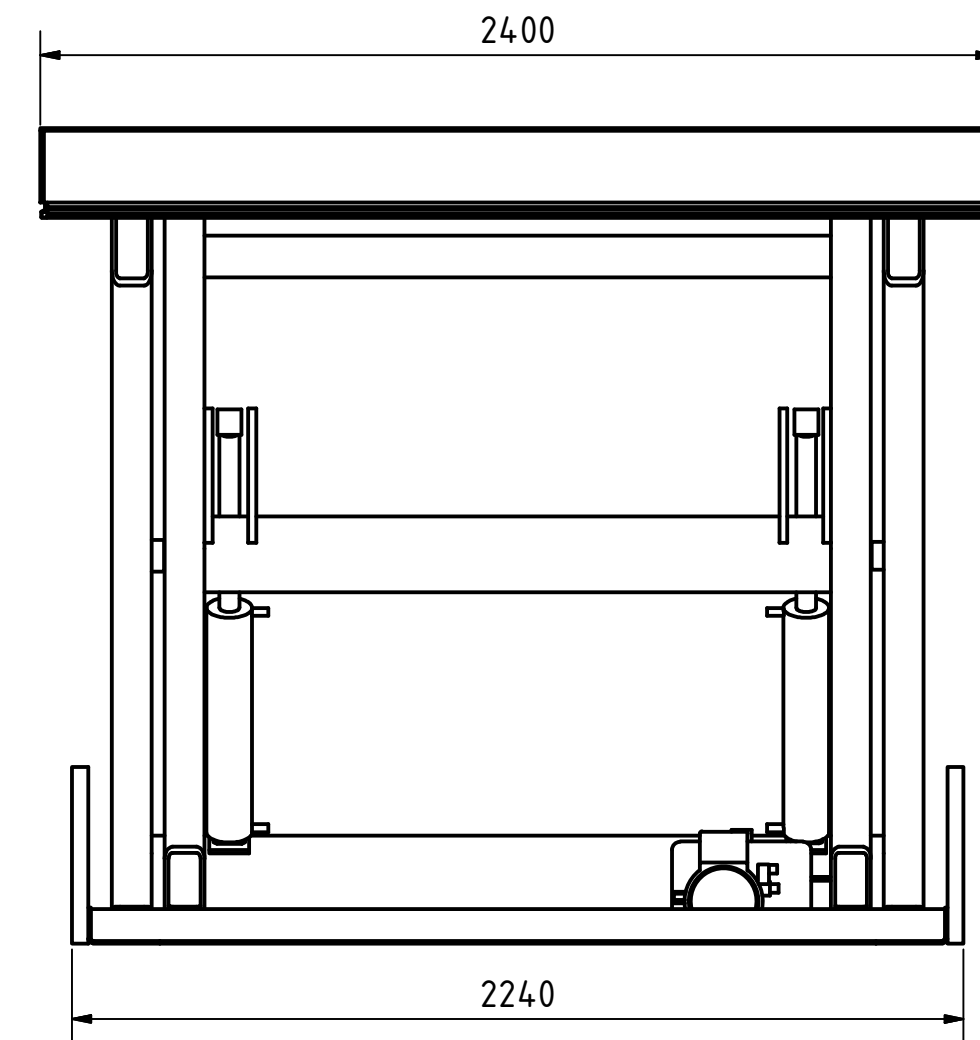

A-A

B-B

Tragkraft: 6000 kg
Hub Zeit: 32 Sek

	Artikelbezeichnung: Hubtisch			
	Artikelnummer: 120048			
Belegnummer: www.ALFOTEC.com				
Zeichnungsstatus: freigegeben				
Zeichnungsnummer: -				
Maßeinheit: mm / kg	Gewicht: ca. 1.620	Seite: 1 / 1	A2	
<p>Die Weitergabe, Vervielfältigung und Verwertung der technischen Zeichnung ist nur mit ausdrücklicher Einwilligung des Urhebers gestattet. Technische Änderungen sowie bei Verstößen Ansprüche auf Schadenersatz (auch für den Fall einer Patent-, Gebrauchsmuster- oder Geschmacksmusterrechtsverletzung) bleiben vorbehalten.</p>				