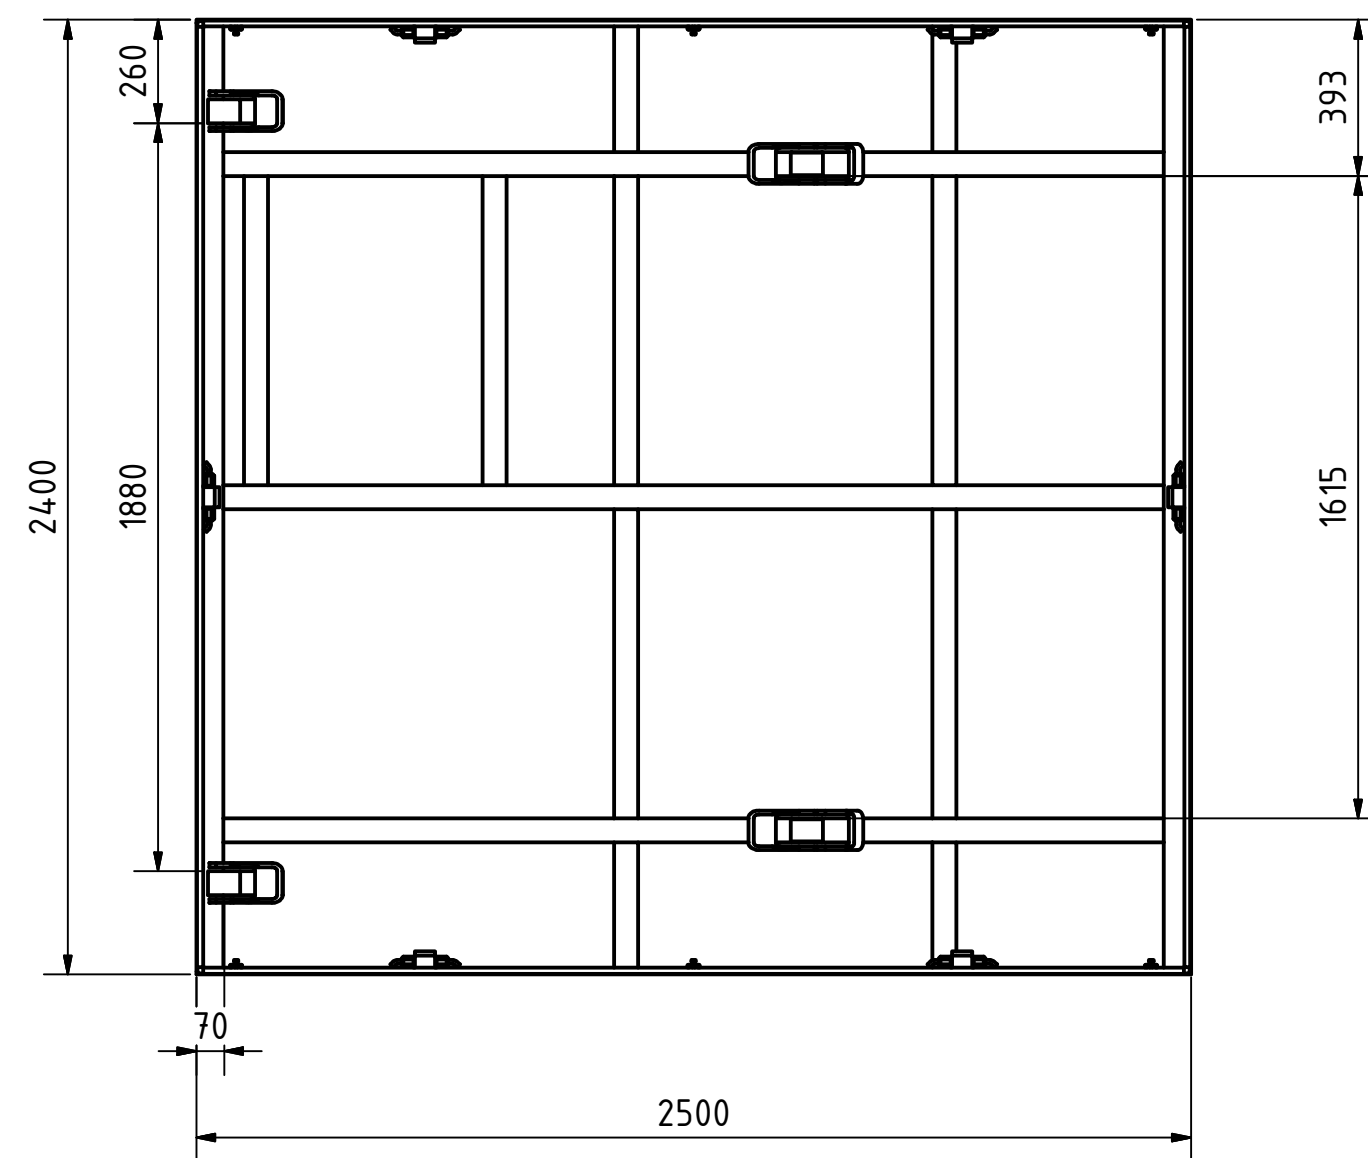

A-A

B-B

Tragkraft: 6000 kg
Hub Zeit: 32 Sek

	Artikelbezeichnung: Hubtisch			
	Artikelnummer: 120048			
Belegnummer: www.ALFOTEC.com				
Zeichnungsstatus: freigegeben				
Zeichnungsnummer: -				
Maßeinheit: mm / kg	Gewicht: ca. 1.620	Seite: 1 / 1	A2	
<p>Die Weitergabe, Vervielfältigung und Verwertung der technischen Zeichnung ist nur mit ausdrücklicher Einwilligung des Urhebers gestattet. Technische Änderungen sowie bei Verstößen Ansprüche auf Schadenersatz (auch für den Fall einer Patent-, Gebrauchsmuster- oder Geschmacksmusterrechtsverletzung) bleiben vorbehalten.</p>				