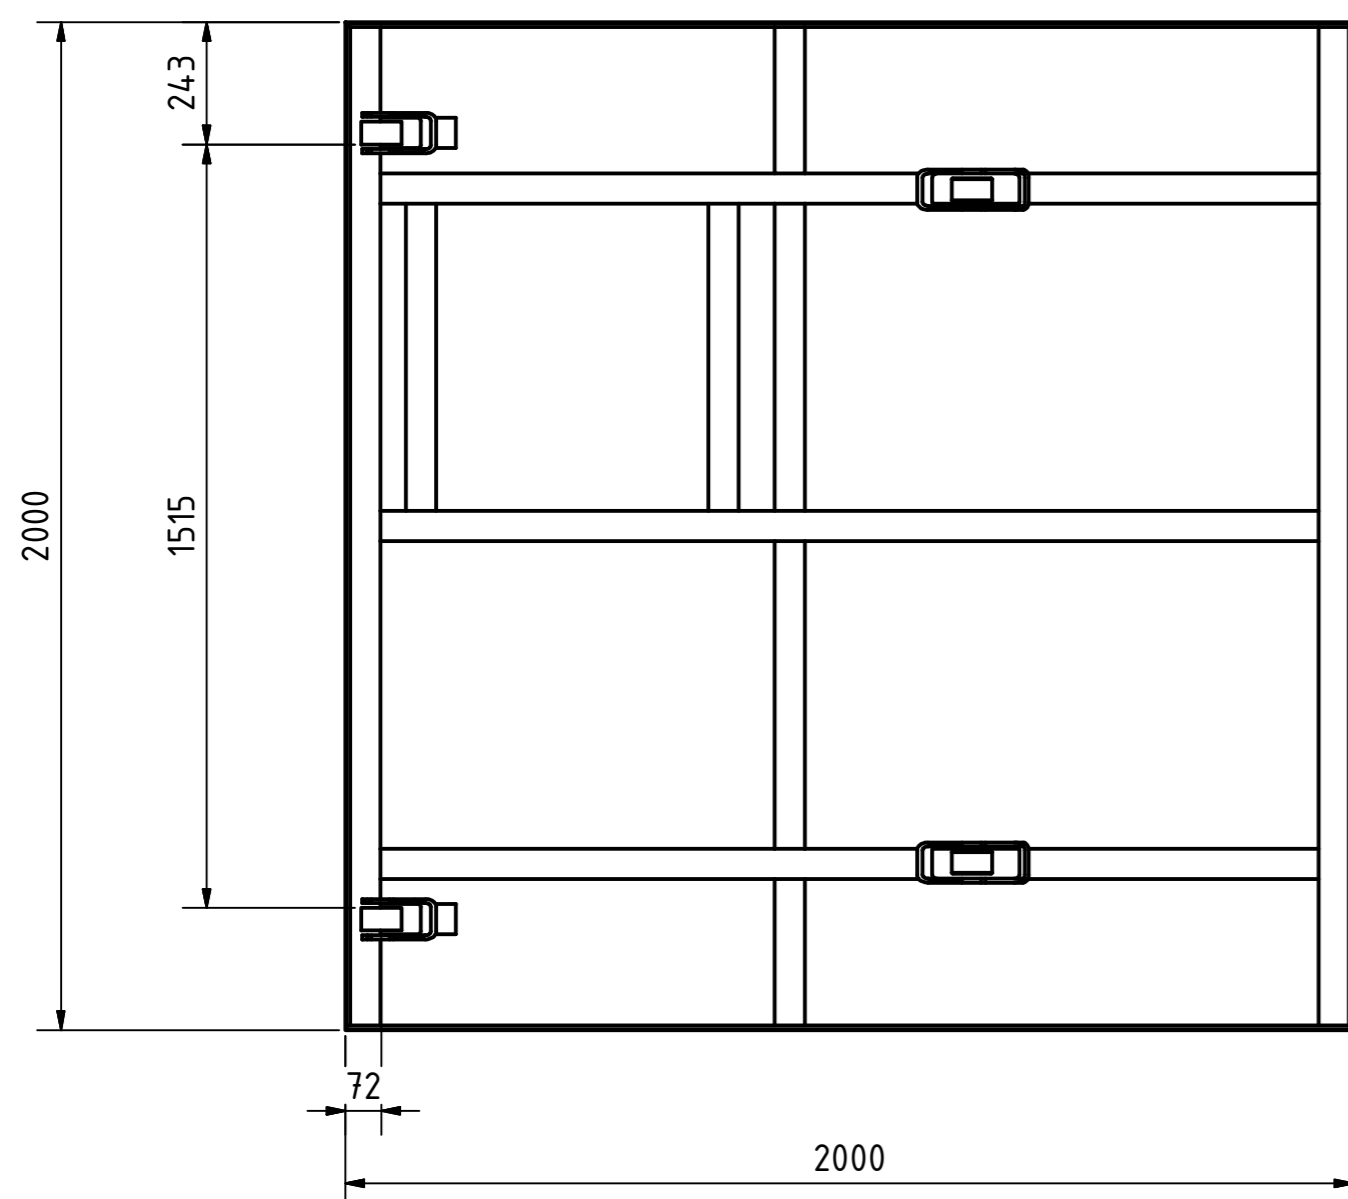

A-A

Tragkraft: 4000 kg  
Hub Zeit: 27 Sek

	Artikelbezeichnung: Hubtisch			
	Artikelnummer: 120038			
	Belegnummer: www.ALFOTEC.com			
Zeichnungsstatus: freigegeben				
Zeichnungsnummer: -				
Maßeinheit: mm / kg	Gewicht: ca. 875	Seite: 1 / 1	A2	
<p>Die Weitergabe, Vervielfältigung und Verwertung der technischen Zeichnung ist nur mit ausdrücklicher Einwilligung des Urhebers gestattet. Technische Änderungen sowie bei Verstößen Ansprüche auf Schadenersatz (auch für den Fall einer Patent-, Gebrauchsmuster- oder Geschmacksmusterrechtsverletzung) bleiben vorbehalten.</p>				