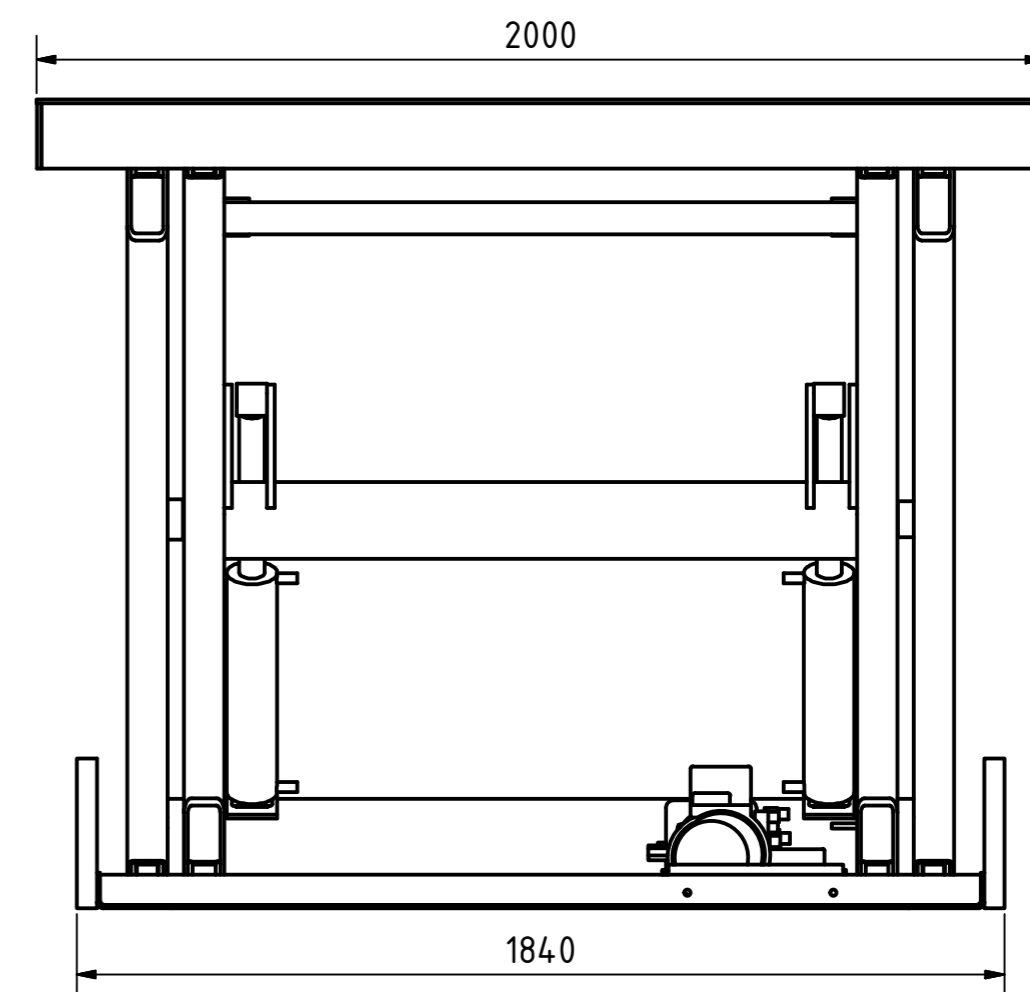

A-A

Tragkraft: 4000 kg  
Hub Zeit: 27 Sek

	Artikelbezeichnung: Hubtisch			
	Artikelnummer: 120038			
	Belegnummer: www.ALFOTEC.com			
Zeichnungsstatus: freigegeben				
Zeichnungsnummer: -				
Maßeinheit: mm / kg	Gewicht: ca. 875	Seite: 1 / 1	A2	
<p>Die Weitergabe, Vervielfältigung und Verwertung der technischen Zeichnung ist nur mit ausdrücklicher Einwilligung des Urhebers gestattet. Technische Änderungen sowie bei Verstößen Ansprüche auf Schadenersatz (auch für den Fall einer Patent-, Gebrauchsmuster- oder Geschmacksmusterrechtsverletzung) bleiben vorbehalten.</p>				