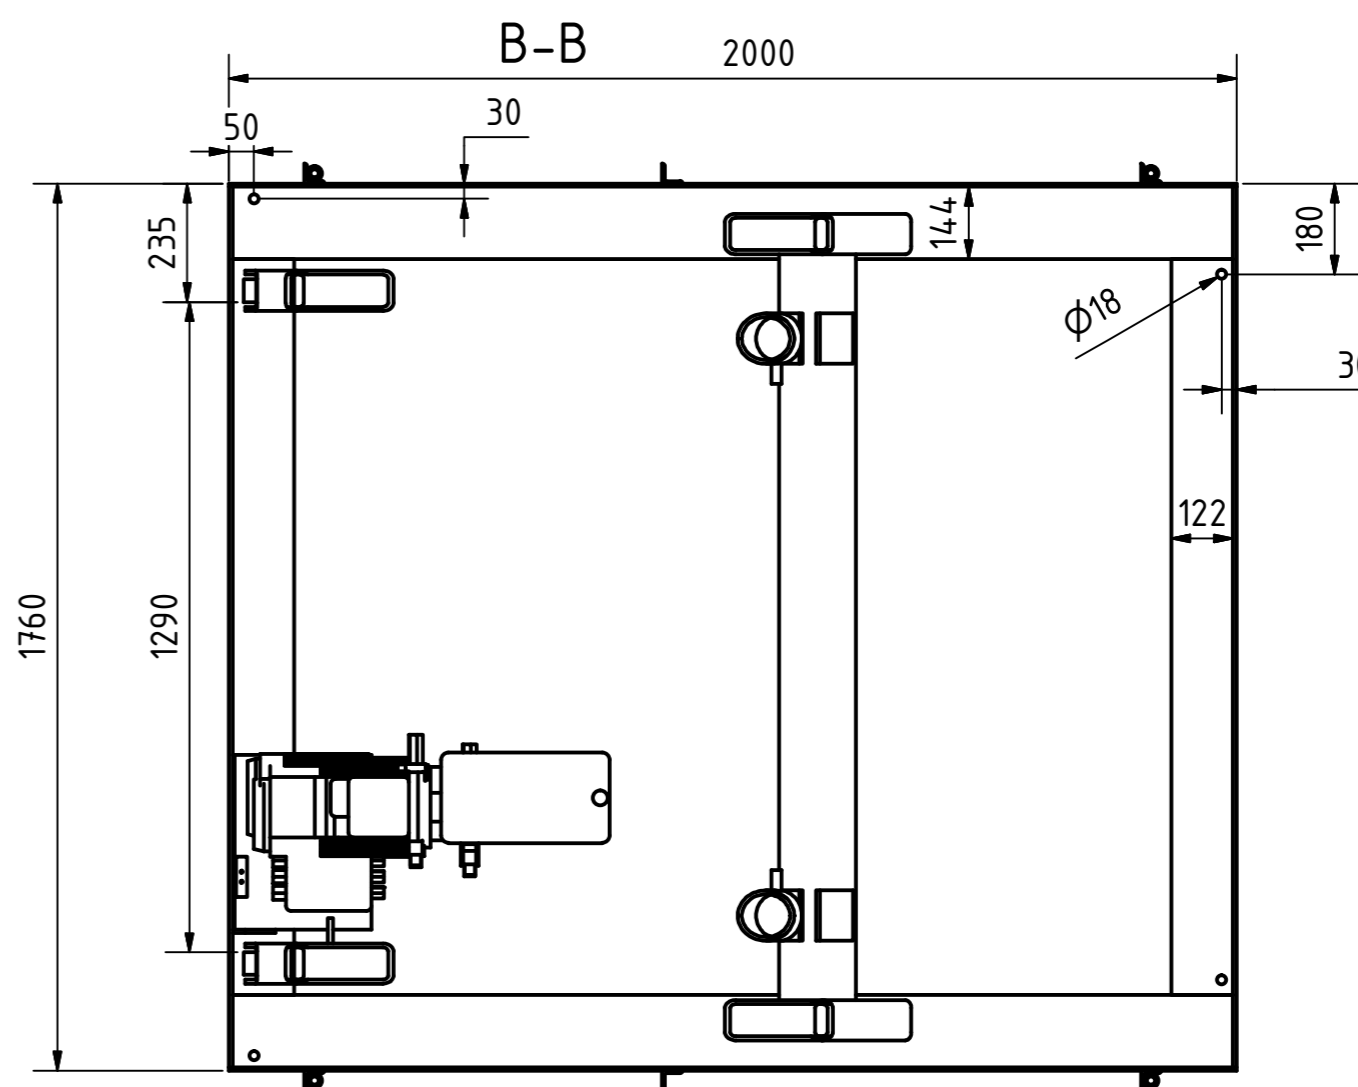

A-A

Tragkraft: 4000 kg  
Hub Zeit: 27 Sek

	Artikelbezeichnung: Hubtisch			
	Artikelnummer: 120038			
	Belegnummer: www.ALFOTEC.com			
Zeichnungsstatus: freigegeben				
Zeichnungsnummer: -				
Maßeinheit: mm / kg	Gewicht: ca. 875	Seite: 1 / 1	A2	
<p>Die Weitergabe, Vervielfältigung und Verwertung der technischen Zeichnung ist nur mit ausdrücklicher Einwilligung des Urhebers gestattet. Technische Änderungen sowie bei Verstößen Ansprüche auf Schadenersatz (auch für den Fall einer Patent-, Gebrauchsmuster- oder Geschmacksmusterrechtsverletzung) bleiben vorbehalten.</p>				