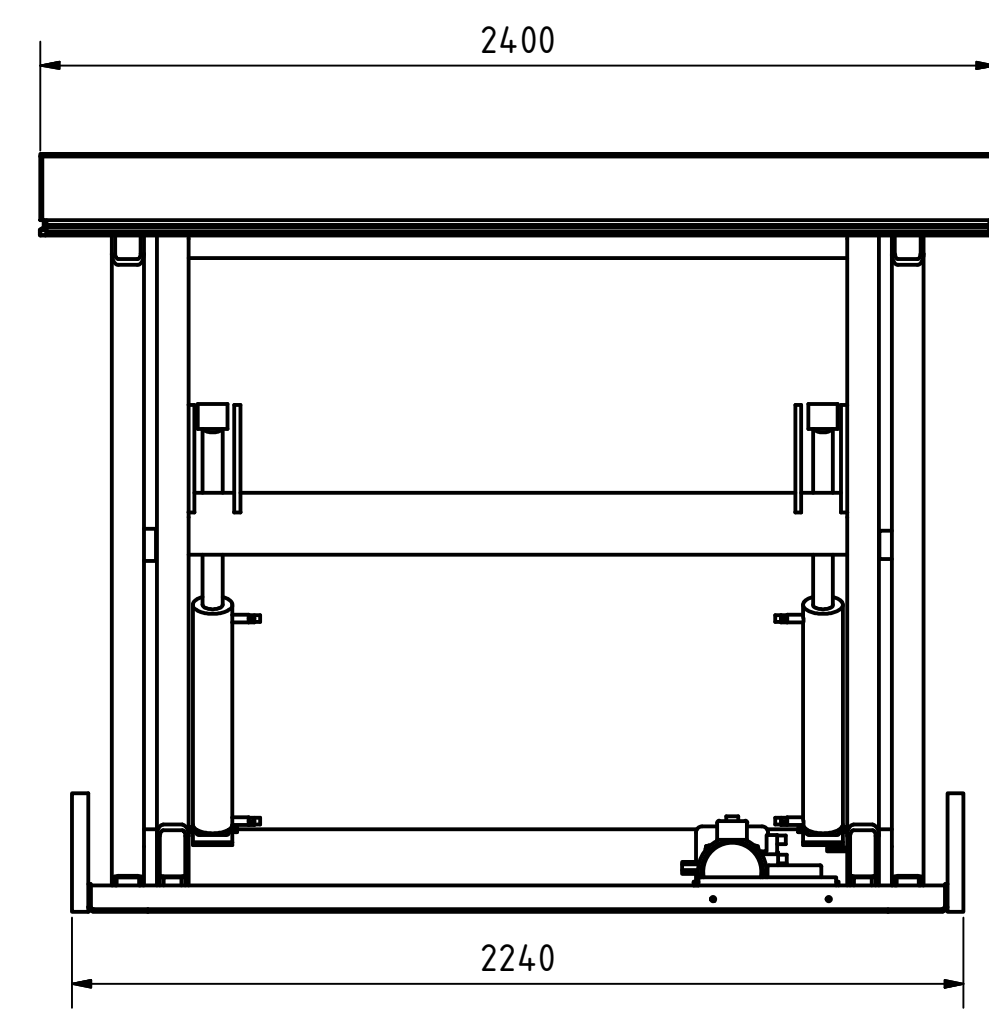

A-A

B-B

Tragkraft: 3000 kg  
 Hub Zeit: 37 Sek

	Artikelbezeichnung: Hubtisch				
	Artikelnummer: 120036				
	Belegnummer: www.ALFOTEC.com				
	Zeichnungsstatus: freigegeben				
	Zeichnungsnummer: -				
Albert-Einstein-Str. 12 42929 Wermelskirchen Tel: +49 2196 887669-0 Fax: +49 2196 887669-29 e-Mail: info@alfotec.com www.ALFOTEC.com		Maßeinheit: mm / kg	Gewicht: ca. 1.240	Seite: 1 / 1	A2
Die Weitergabe, Vervielfältigung und Verwertung der technischen Zeichnung ist nur mit ausdrücklicher Einwilligung des Urhebers gestattet. Technische Änderungen sowie bei Verstößen Ansprüche auf Schadenersatz (auch für den Fall einer Patent-, Gebrauchsmuster- oder Geschmacksmusterrechtsverletzung) bleiben vorbehalten.					