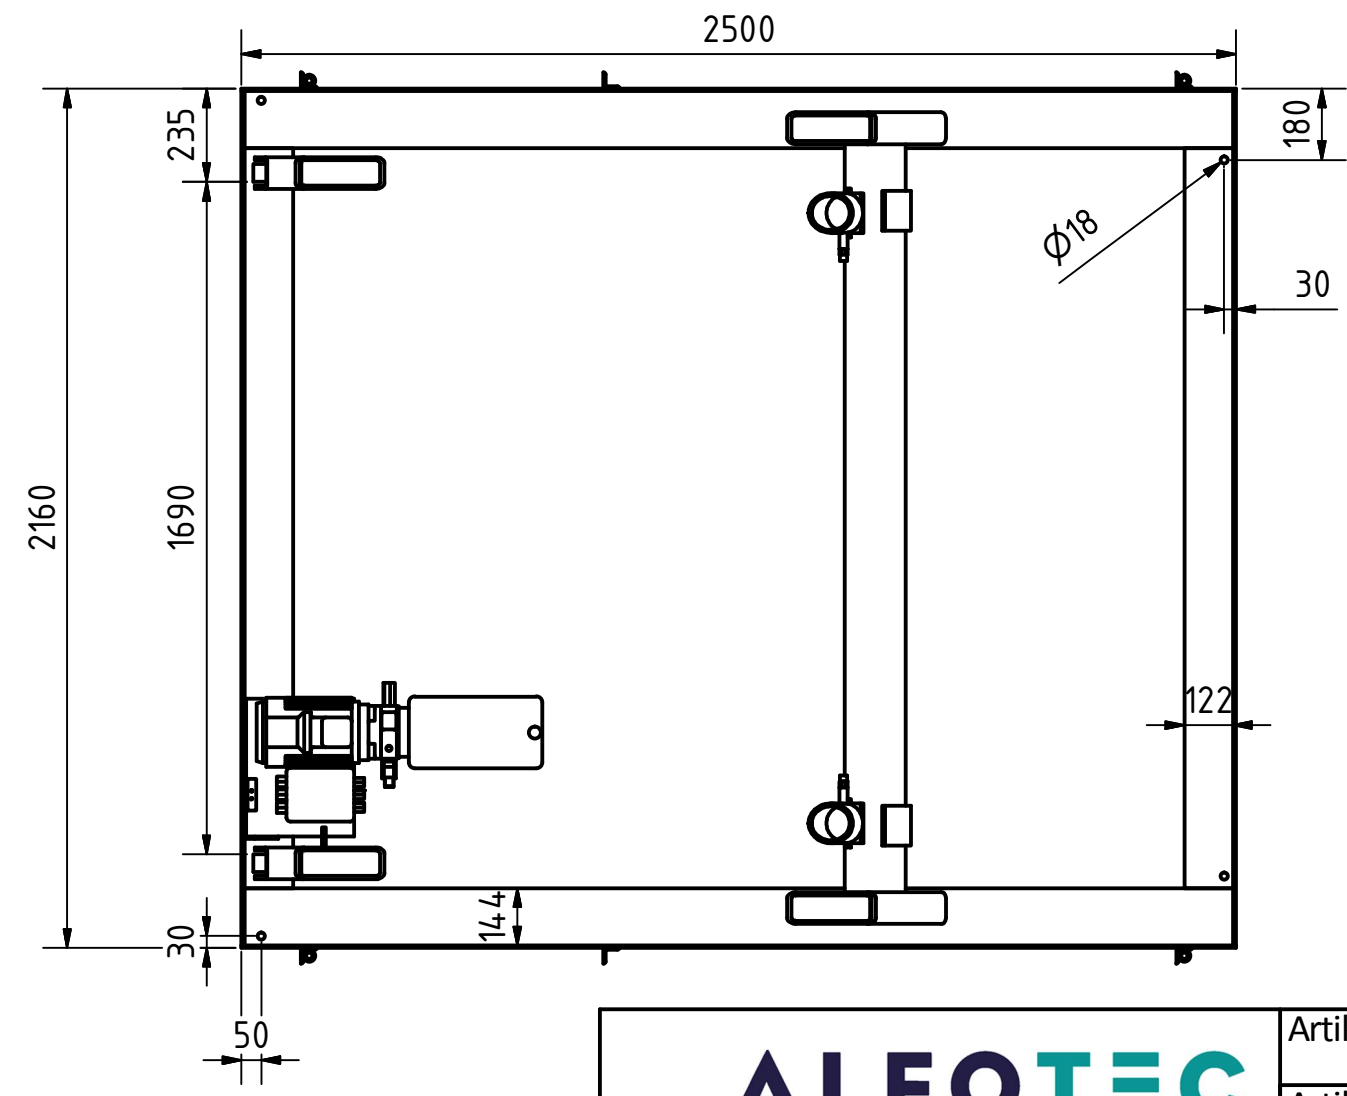

A-A

B-B

Tragkraft: 3000 kg  
 Hub Zeit: 37 Sek

	Artikelbezeichnung: Hubtisch				
	Artikelnummer: 120036				
	Belegnummer: www.ALFOTEC.com				
	Zeichnungsstatus: freigegeben				
	Zeichnungsnummer: -				
Albert-Einstein-Str. 12 42929 Wermelskirchen Tel: +49 2196 887669-0 Fax: +49 2196 887669-29 e-Mail: info@alfotec.com www.ALFOTEC.com		Maßeinheit: mm / kg	Gewicht: ca. 1.240	Seite: 1 / 1	A2
Die Weitergabe, Vervielfältigung und Verwertung der technischen Zeichnung ist nur mit ausdrücklicher Einwilligung des Urhebers gestattet. Technische Änderungen sowie bei Verstößen Ansprüche auf Schadenersatz (auch für den Fall einer Patent-, Gebrauchsmuster- oder Geschmacksmusterrechtsverletzung) bleiben vorbehalten.					