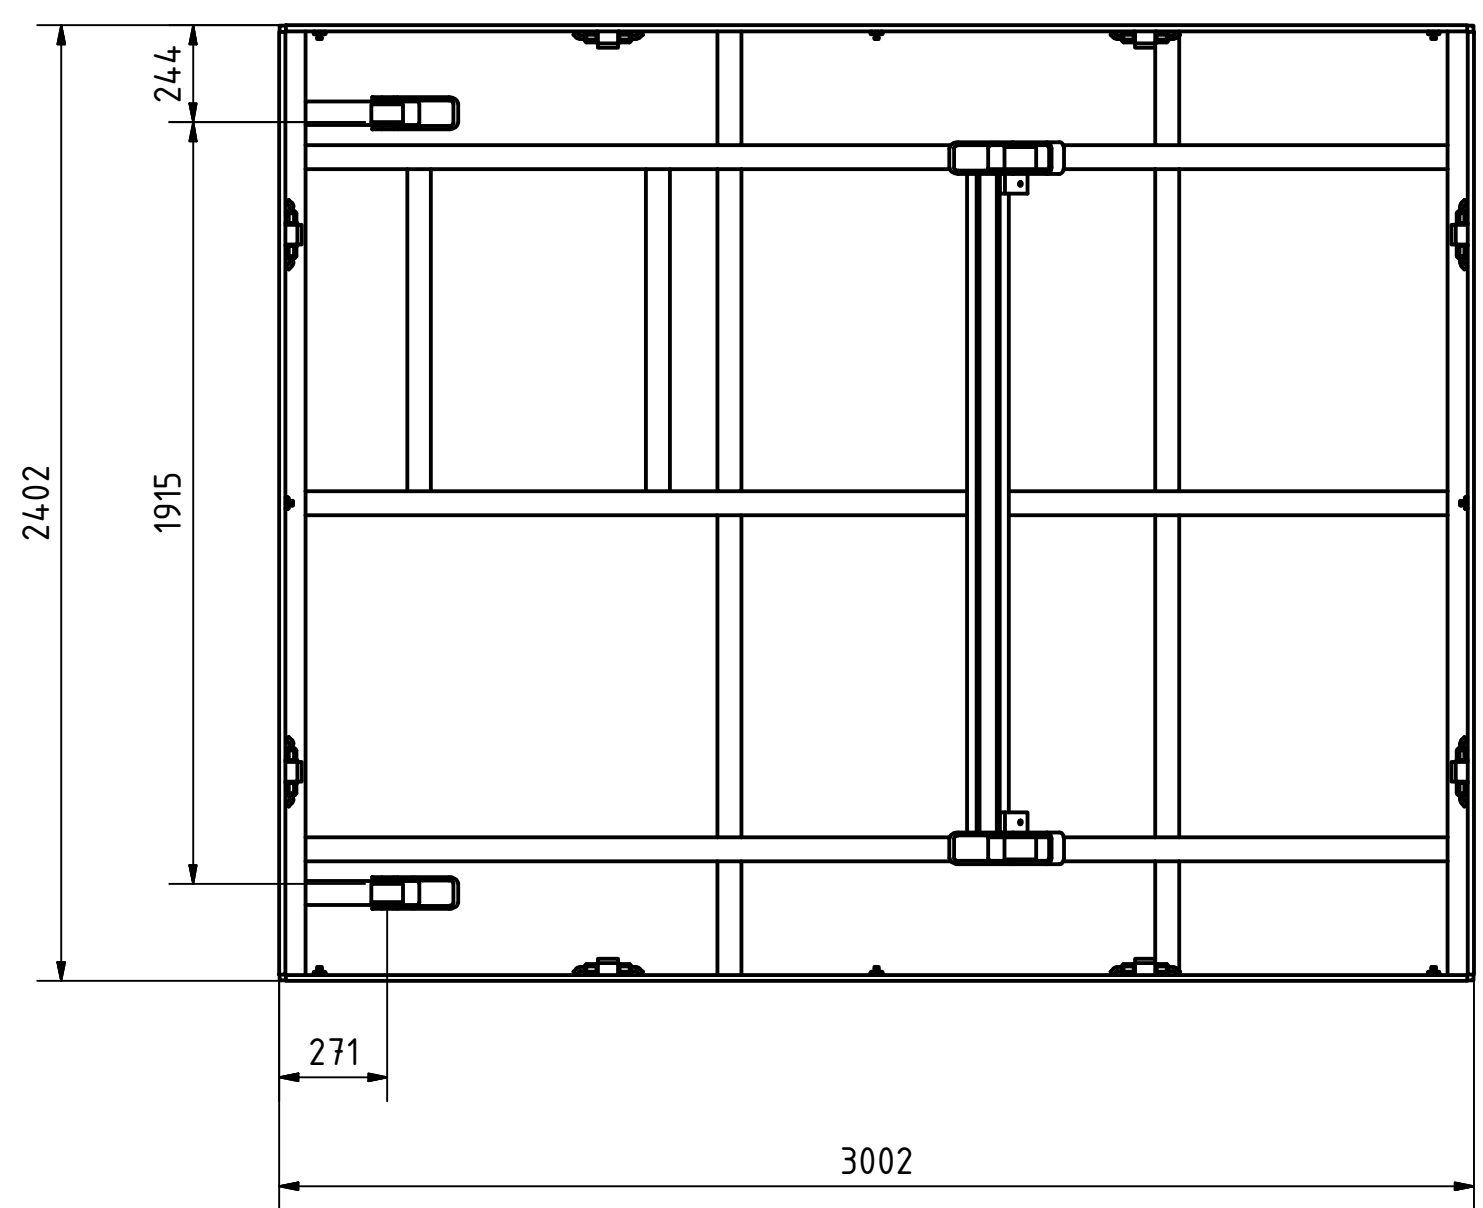

A-A

B-B

Tragkraft: 3000 kg  
 Hub Zeit: 37 Sek

	Artikelbezeichnung: Hubtisch				
	Artikelnummer: 120036				
	Belegnummer: www.ALFOTEC.com				
	Zeichnungsstatus: freigegeben				
	Zeichnungsnummer: -				
Albert-Einstein-Str. 12 42929 Wermelskirchen Tel: +49 2196 887669-0 Fax: +49 2196 887669-29 e-Mail: info@alfotec.com www.ALFOTEC.com		Maßeinheit: mm / kg	Gewicht: ca. 1.240	Seite: 1 / 1	A2
Die Weitergabe, Vervielfältigung und Verwertung der technischen Zeichnung ist nur mit ausdrücklicher Einwilligung des Urhebers gestattet. Technische Änderungen sowie bei Verstößen Ansprüche auf Schadenersatz (auch für den Fall einer Patent-, Gebrauchsmuster- oder Geschmacksmusterrechtsverletzung) bleiben vorbehalten.					