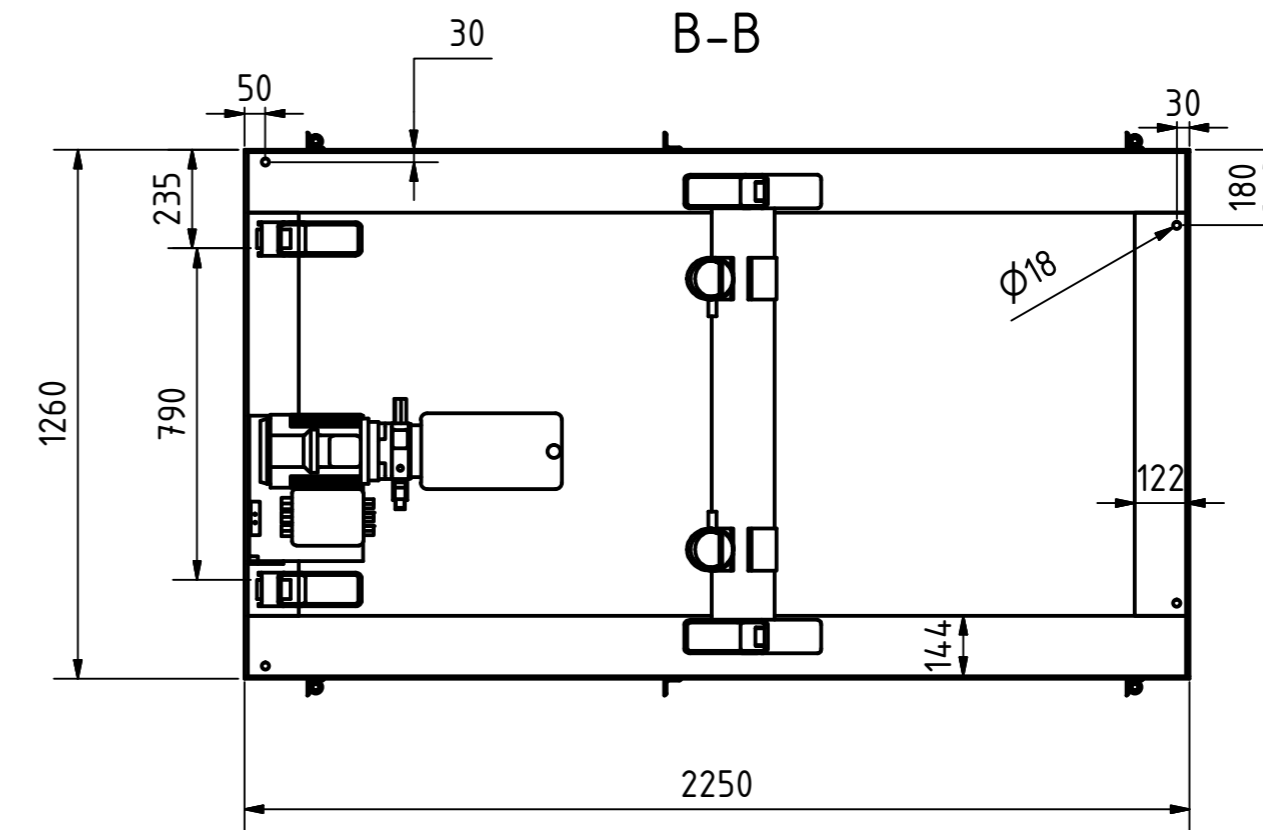

A-A

B-B

Tragkraft: 3000 kg  
Hub Zeit: 33 Sek

	Artikelbezeichnung: Hubtisch			
	Artikelnummer: 120032			
	Belegnummer: www.ALFOTEC.com			
Albert-Einstein-Str. 12 42929 Wermelskirchen Tel: +49 2196 887669-0 Fax: +49 2196 887669-29 e-Mail: info@alfotec.com www.ALFOTEC.com				
Zeichnungsstatus: freigegeben				
Zeichnungsnummer: -				
Maßeinheit: mm / kg	Gewicht: ca. 795	Seite: 1 / 1	A2	
Die Weitergabe, Vervielfältigung und Verwertung der technischen Zeichnung ist nur mit ausdrücklicher Einwilligung des Urhebers gestattet. Technische Änderungen sowie bei Verstößen Ansprüche auf Schadenersatz (auch für den Fall einer Patent-, Gebrauchsmuster- oder Geschmacksmusterrechtsverletzung) bleiben vorbehalten.				