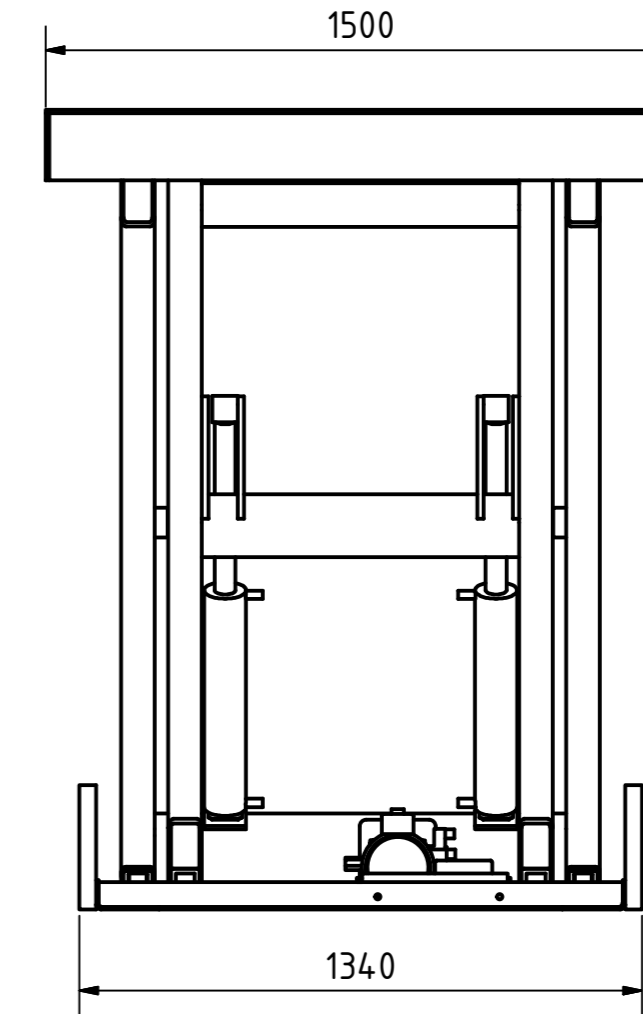

A-A

B-B

Tragkraft: 3000 kg  
Hub Zeit: 33 Sek

	Artikelbezeichnung: Hubtisch			
	Artikelnummer: 120032			
	Belegnummer: www.ALFOTEC.com			
Albert-Einstein-Str. 12 42929 Wermelskirchen Tel: +49 2196 887669-0 Fax: +49 2196 887669-29 e-Mail: info@alfotec.com www.ALFOTEC.com				
Zeichnungsstatus: freigegeben				
Zeichnungsnummer: -				
Maßeinheit: mm / kg	Gewicht: ca. 795	Seite: 1 / 1	A2	
Die Weitergabe, Vervielfältigung und Verwertung der technischen Zeichnung ist nur mit ausdrücklicher Einwilligung des Urhebers gestattet. Technische Änderungen sowie bei Verstößen Ansprüche auf Schadenersatz (auch für den Fall einer Patent-, Gebrauchsmuster- oder Geschmacksmusterrechtsverletzung) bleiben vorbehalten.				