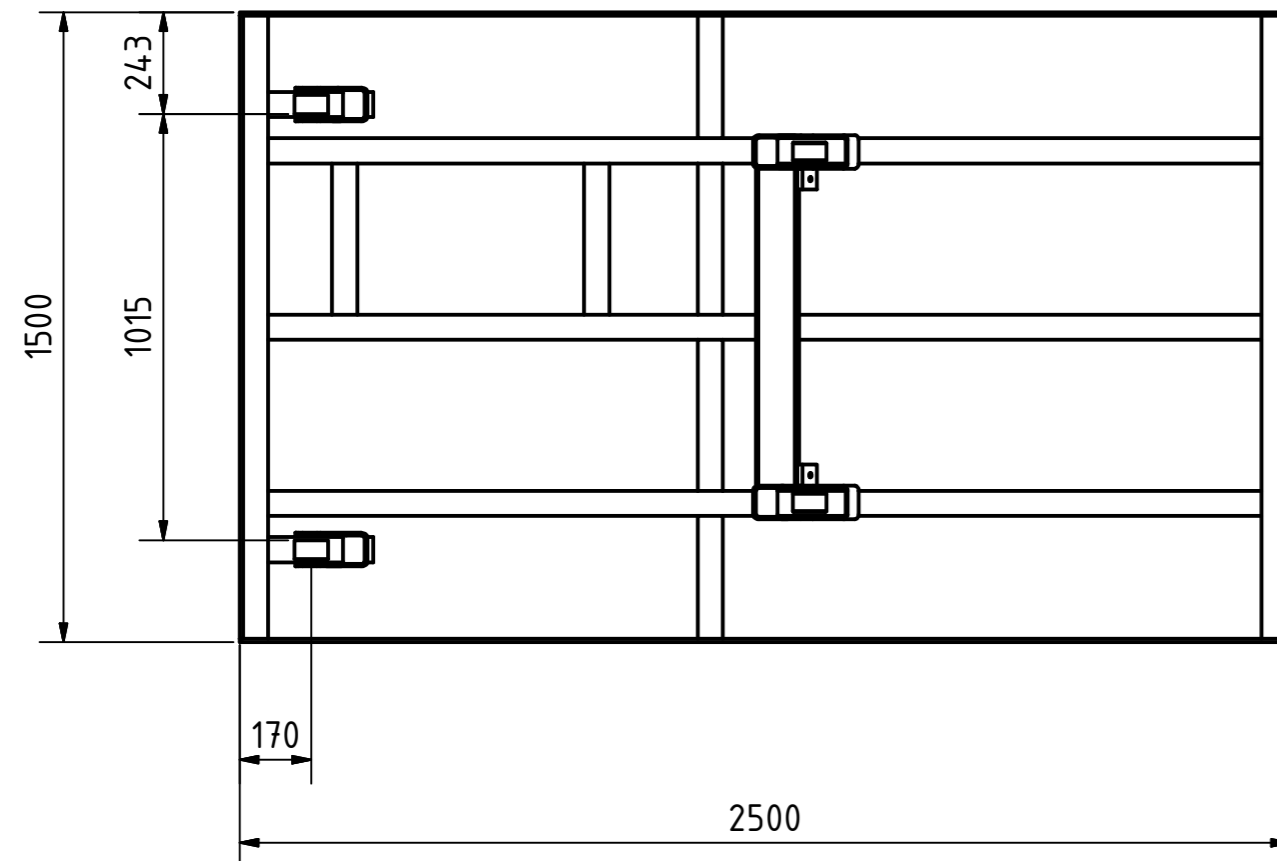

A-A

B-B

Tragkraft: 3000 kg  
Hub Zeit: 33 Sek

	Artikelbezeichnung: Hubtisch			
	Artikelnummer: 120032			
	Belegnummer: www.ALFOTEC.com			
Albert-Einstein-Str. 12 42929 Wermelskirchen Tel: +49 2196 887669-0 Fax: +49 2196 887669-29 e-Mail: info@alfotec.com www.ALFOTEC.com				
Zeichnungsstatus: freigegeben				
Zeichnungsnummer: -				
Maßeinheit: mm / kg	Gewicht: ca. 795	Seite: 1 / 1	A2	
Die Weitergabe, Vervielfältigung und Verwertung der technischen Zeichnung ist nur mit ausdrücklicher Einwilligung des Urhebers gestattet. Technische Änderungen sowie bei Verstößen Ansprüche auf Schadenersatz (auch für den Fall einer Patent-, Gebrauchsmuster- oder Geschmacksmusterrechtsverletzung) bleiben vorbehalten.				