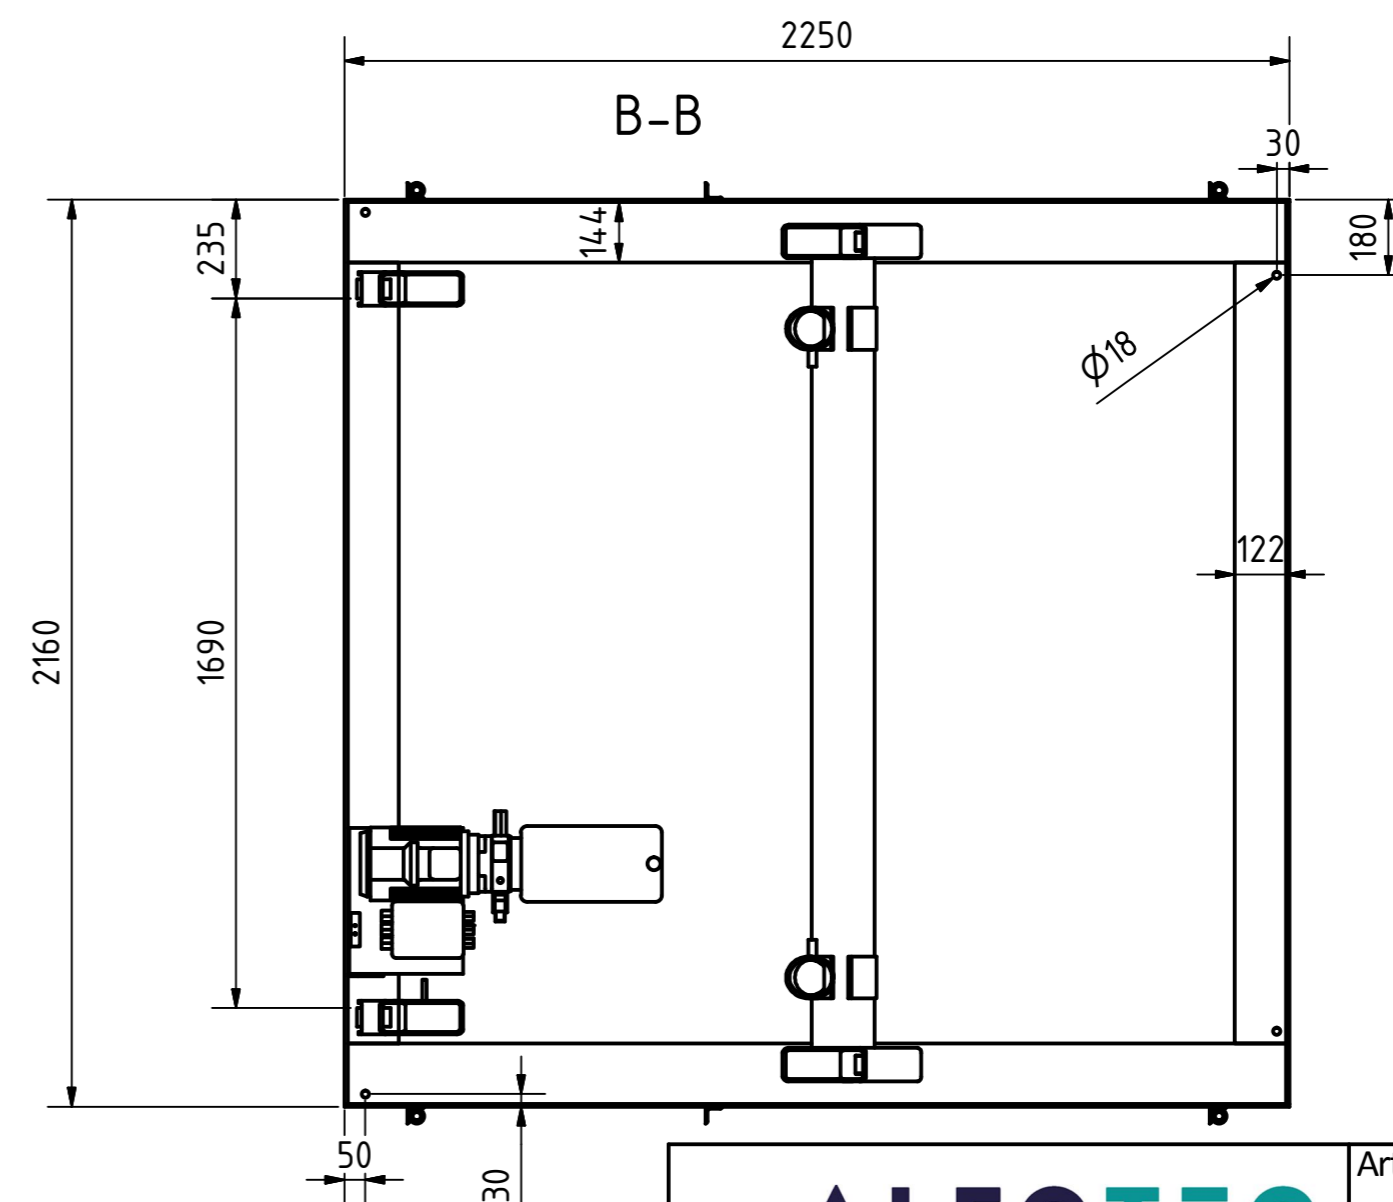

A-A

Tragkraft: 2000 kg
Hub Zeit: 33 Sek

Albert-Einstein-Str. 12
42929 Wermelskirchen
Tel: +49 2196 887669-0
Fax: +49 2196 887669-29
e-Mail: info@alfotec.com
www.ALFOTEC.com

Artikelbezeichnung:	Hubtisch			
Artikelnummer:	120027			
Belegnummer:	www.ALFOTEC.com			
Zeichnungsstatus:	freigegeben			
Zeichnungsnummer:	-			
Maßeinheit:	Gewicht:	Seite:		
mm / kg	ca. 1.050	1 / 1	A2	