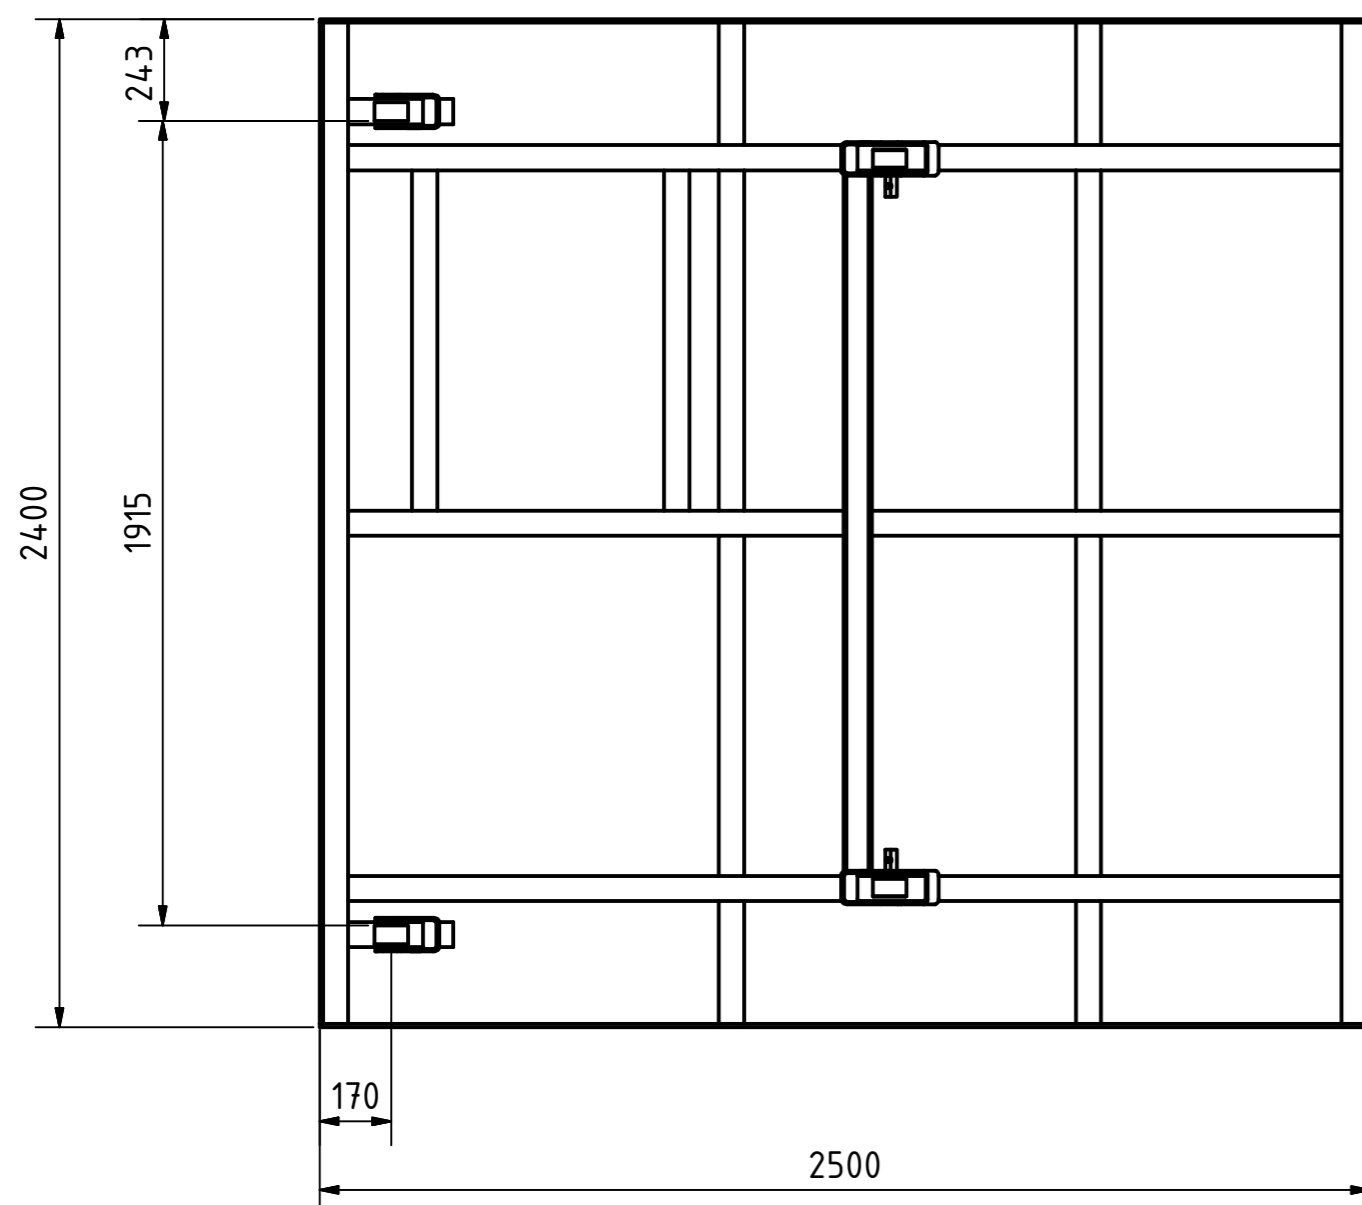

A-A

Tragkraft: 2000 kg
Hub Zeit: 33 Sek

Albert-Einstein-Str. 12
42929 Wermelskirchen
Tel: +49 2196 887669-0
Fax: +49 2196 887669-29
e-Mail: info@alfotec.com
www.ALFOTEC.com

Artikelbezeichnung:	Hubtisch			
Artikelnummer:	120027			
Belegnummer:	www.ALFOTEC.com			
Zeichnungsstatus:	freigegeben			
Zeichnungsnummer:	-			
Maßeinheit:	Gewicht:	Seite:		
mm / kg	ca. 1.050	1 / 1	A2	