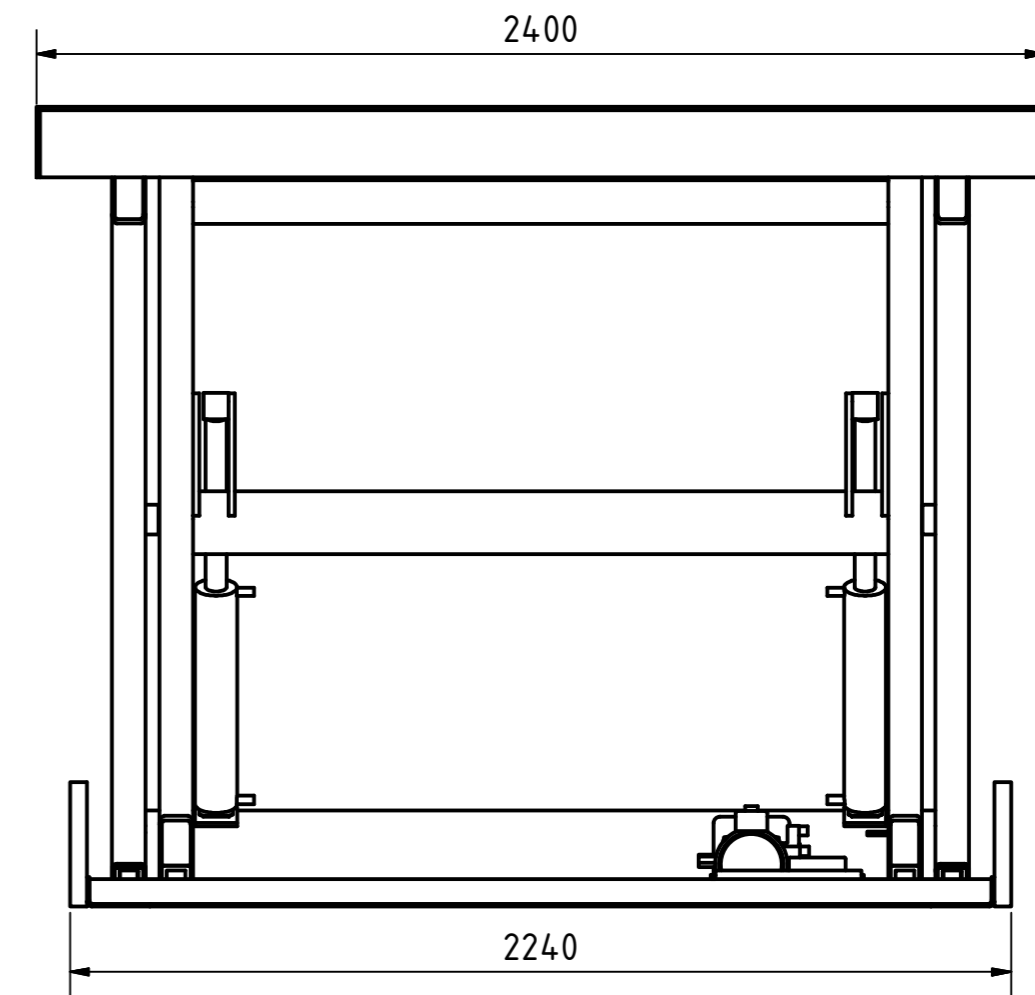

A-A

Tragkraft: 2000 kg
Hub Zeit: 33 Sek

Albert-Einstein-Str. 12
42929 Wermelskirchen
Tel: +49 2196 887669-0
Fax: +49 2196 887669-29
e-Mail: info@alfotec.com
www.ALFOTEC.com

Artikelbezeichnung:	Hubtisch			
Artikelnummer:	120027			
Belegnummer:	www.ALFOTEC.com			
Zeichnungsstatus:	freigegeben			
Zeichnungsnummer:	-			
Maßeinheit:	Gewicht:	Seite:		
mm / kg	ca. 1.050	1 / 1	A2	