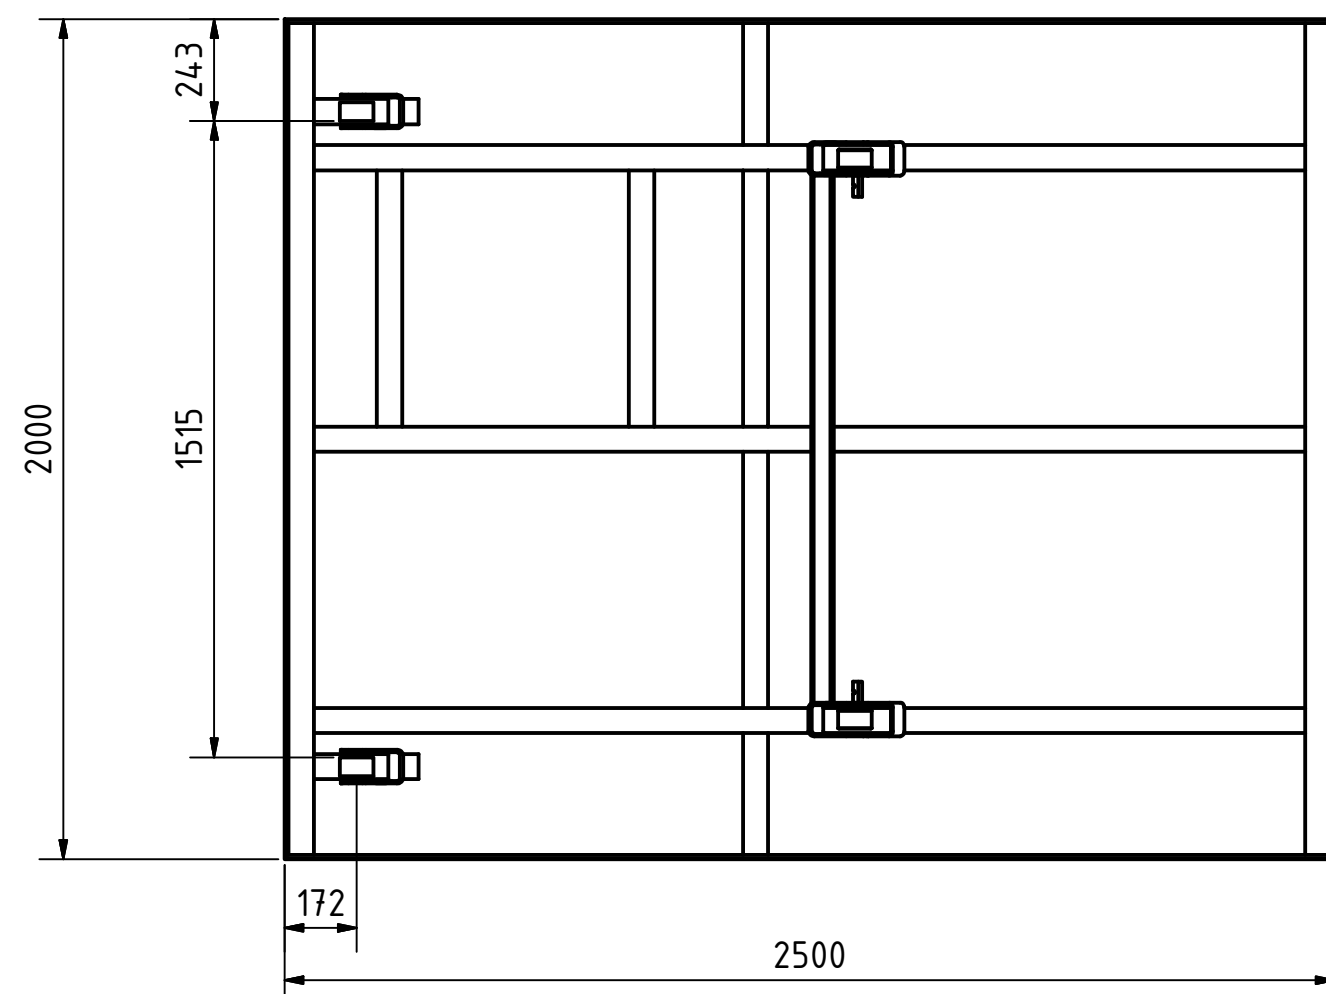

A-A

B-B

Tragkraft: 2000 kg
Hub Zeit: 33 Sek

	Artikelbezeichnung: Hubtisch			
	Artikelnummer: 120026			
Belegnummer: www.ALFOTEC.com				
Zeichnungsstatus: freigegeben				
Zeichnungsnummer: -				
Maßeinheit: mm / kg	Gewicht: ca. 920	Seite: 1 / 1	A2	
<p>Die Weitergabe, Vervielfältigung und Verwertung der technischen Zeichnung ist nur mit ausdrücklicher Einwilligung des Urhebers gestattet. Technische Änderungen sowie bei Verstößen Ansprüche auf Schadenersatz (auch für den Fall einer Patent-, Gebrauchsmuster- oder Geschmacksmusterrechtsverletzung) bleiben vorbehalten.</p>				