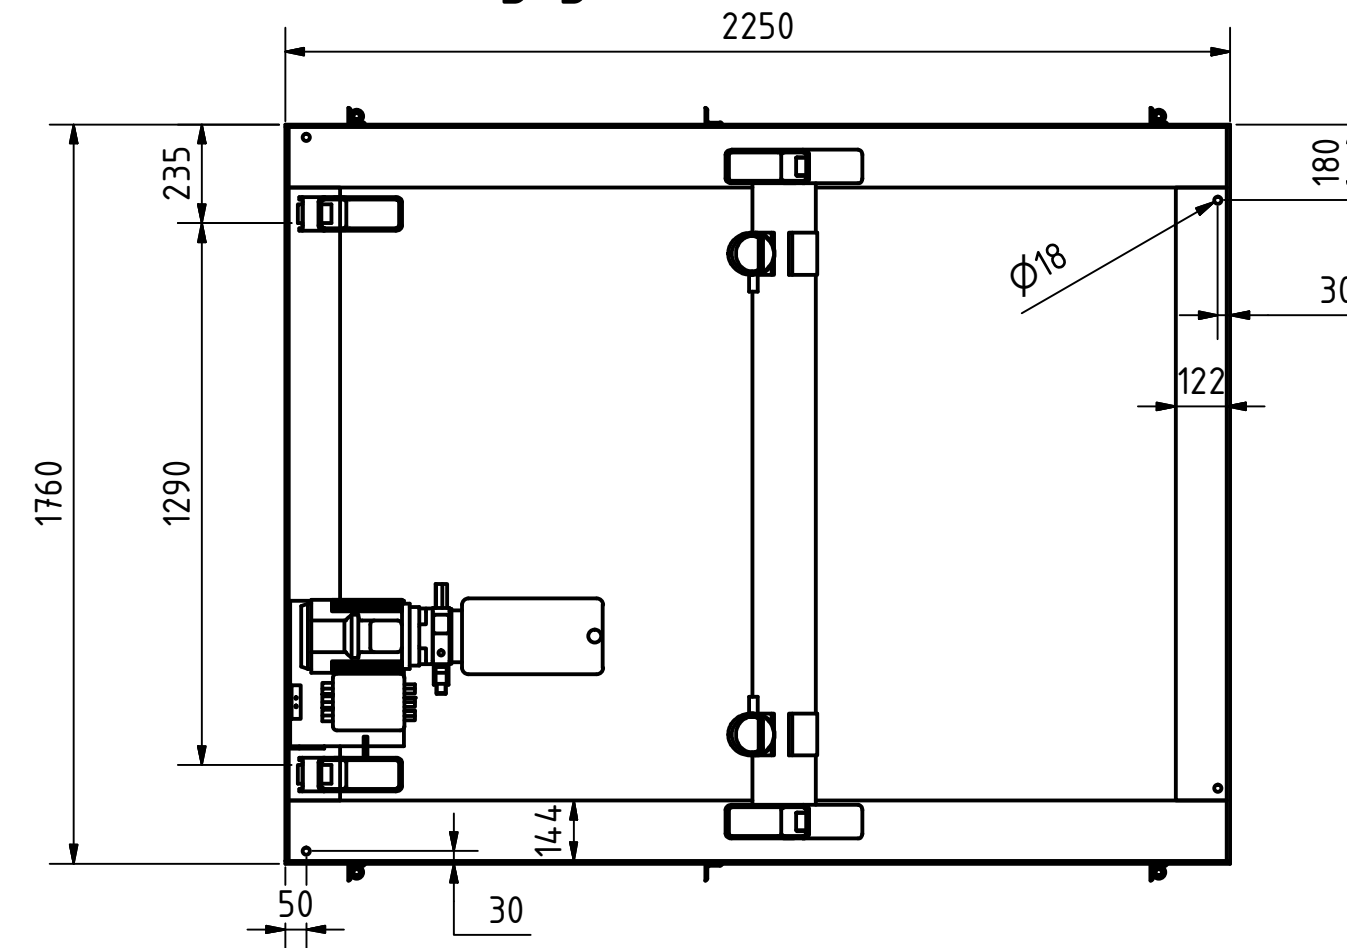

A-A

B-B

Tragkraft: 2000 kg
Hub Zeit: 33 Sek

	Artikelbezeichnung: Hubtisch			
	Artikelnummer: 120026			
Belegnummer: www.ALFOTEC.com				
Zeichnungsstatus: freigegeben				
Zeichnungsnummer: -				
Maßeinheit: mm / kg	Gewicht: ca. 920	Seite: 1 / 1	A2	
<p>Die Weitergabe, Vervielfältigung und Verwertung der technischen Zeichnung ist nur mit ausdrücklicher Einwilligung des Urhebers gestattet. Technische Änderungen sowie bei Verstößen Ansprüche auf Schadenersatz (auch für den Fall einer Patent-, Gebrauchsmuster- oder Geschmacksmusterrechtsverletzung) bleiben vorbehalten.</p>				