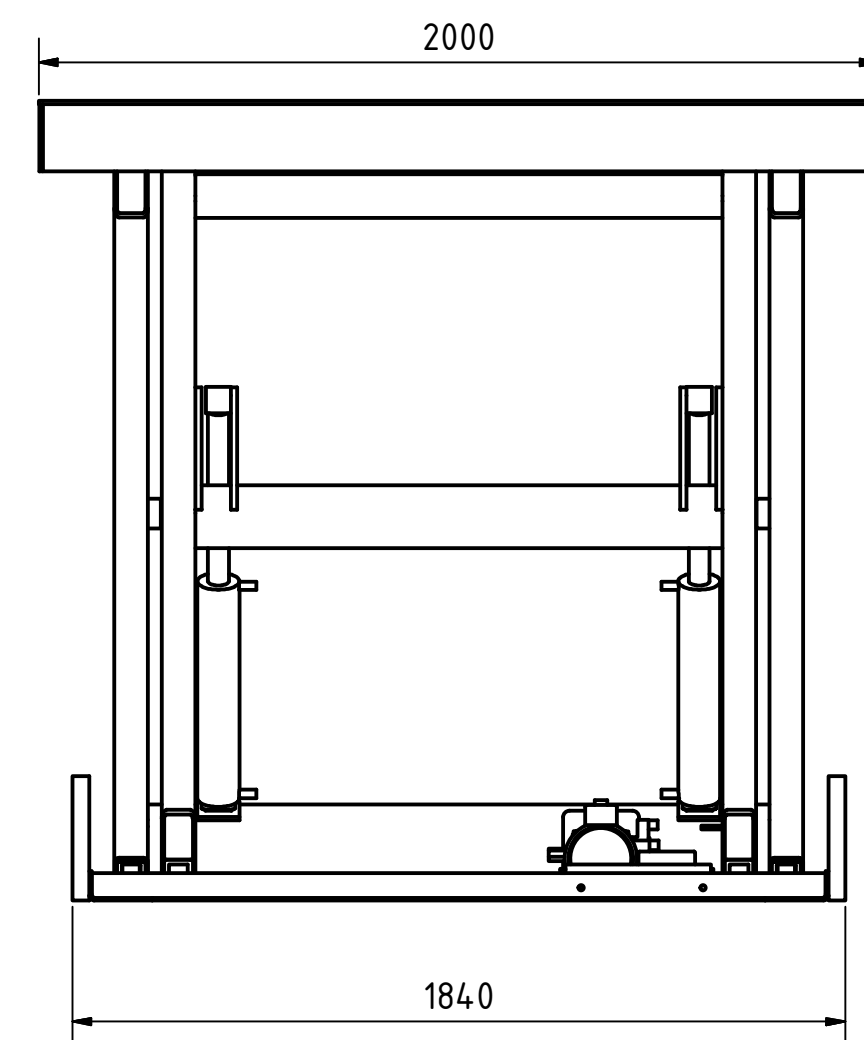

A-A

B-B

Tragkraft: 2000 kg
Hub Zeit: 33 Sek

	Artikelbezeichnung: Hubtisch			
	Artikelnummer: 120026			
Belegnummer: www.ALFOTEC.com				
Zeichnungsstatus: freigegeben				
Zeichnungsnummer: -				
Maßeinheit: mm / kg	Gewicht: ca. 920	Seite: 1 / 1	A2	
<p>Die Weitergabe, Vervielfältigung und Verwertung der technischen Zeichnung ist nur mit ausdrücklicher Einwilligung des Urhebers gestattet. Technische Änderungen sowie bei Verstößen Ansprüche auf Schadenersatz (auch für den Fall einer Patent-, Gebrauchsmuster- oder Geschmacksmusterrechtsverletzung) bleiben vorbehalten.</p>				