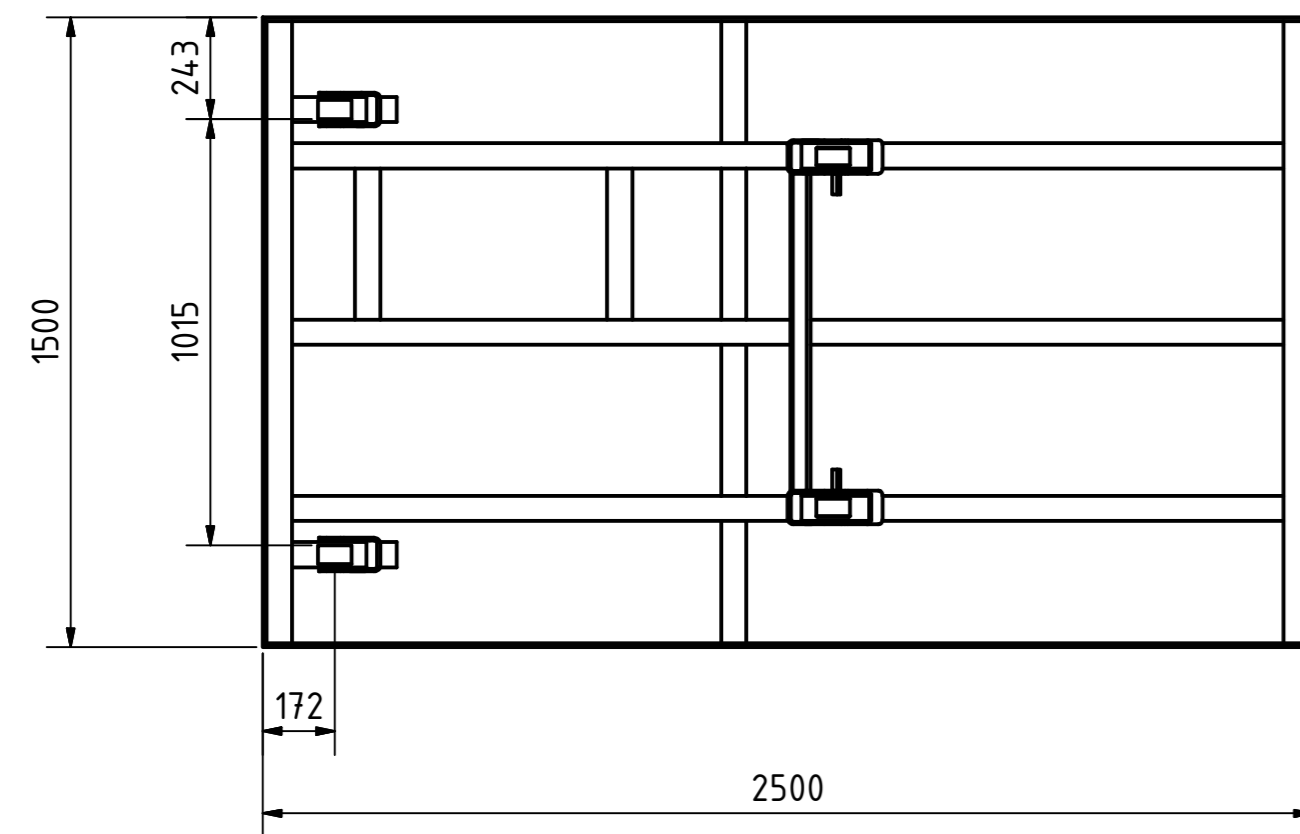

A-A

B-B

Tragkraft: 2000 kg  
Hub Zeit: 33 Sek

	Artikelbezeichnung: Hubtisch			
	Artikelnummer: 120025			
Belegnummer: www.ALFOTEC.com				
Zeichnungsstatus: freigegeben				
Zeichnungsnummer: -				
Albert-Einstein-Str. 12 42929 Wermelskirchen Tel: +49 2196 887669-0 Fax: +49 2196 887669-29 e-Mail: info@alfotec.com www.ALFOTEC.com		Maßeinheit: mm / kg	Gewicht: ca. 795	Seite: 1 / 1
A2				
Die Weitergabe, Vervielfältigung und Verwertung der technischen Zeichnung ist nur mit ausdrücklicher Einwilligung des Urhebers gestattet. Technische Änderungen sowie bei Verstößen Ansprüche auf Schadenersatz (auch für den Fall einer Patent-, Gebrauchsmuster- oder Geschmacksmusterrechtsverletzung) bleiben vorbehalten.				