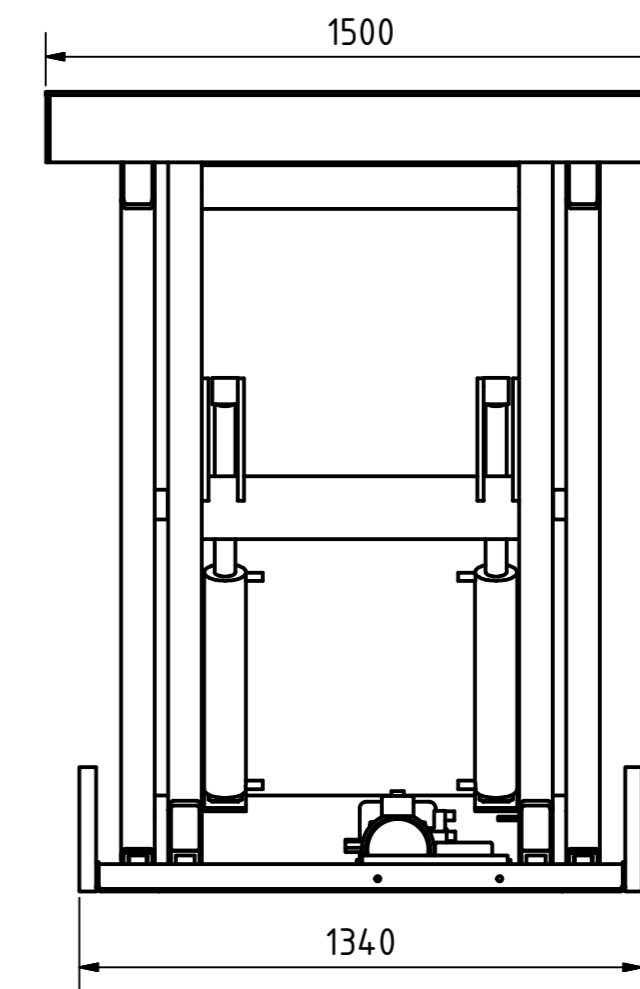

A-A

B-B

Tragkraft: 2000 kg  
Hub Zeit: 33 Sek

	Artikelbezeichnung: Hubtisch			
	Artikelnummer: 120025			
Belegnummer: www.ALFOTEC.com				
Zeichnungsstatus: freigegeben				
Zeichnungsnummer: -				
Albert-Einstein-Str. 12 42929 Wermelskirchen Tel: +49 2196 887669-0 Fax: +49 2196 887669-29 e-Mail: info@alfotec.com www.ALFOTEC.com		Maßeinheit: mm / kg	Gewicht: ca. 795	Seite: 1 / 1
A2				
Die Weitergabe, Vervielfältigung und Verwertung der technischen Zeichnung ist nur mit ausdrücklicher Einwilligung des Urhebers gestattet. Technische Änderungen sowie bei Verstößen Ansprüche auf Schadenersatz (auch für den Fall einer Patent-, Gebrauchsmuster- oder Geschmacksmusterrechtsverletzung) bleiben vorbehalten.				