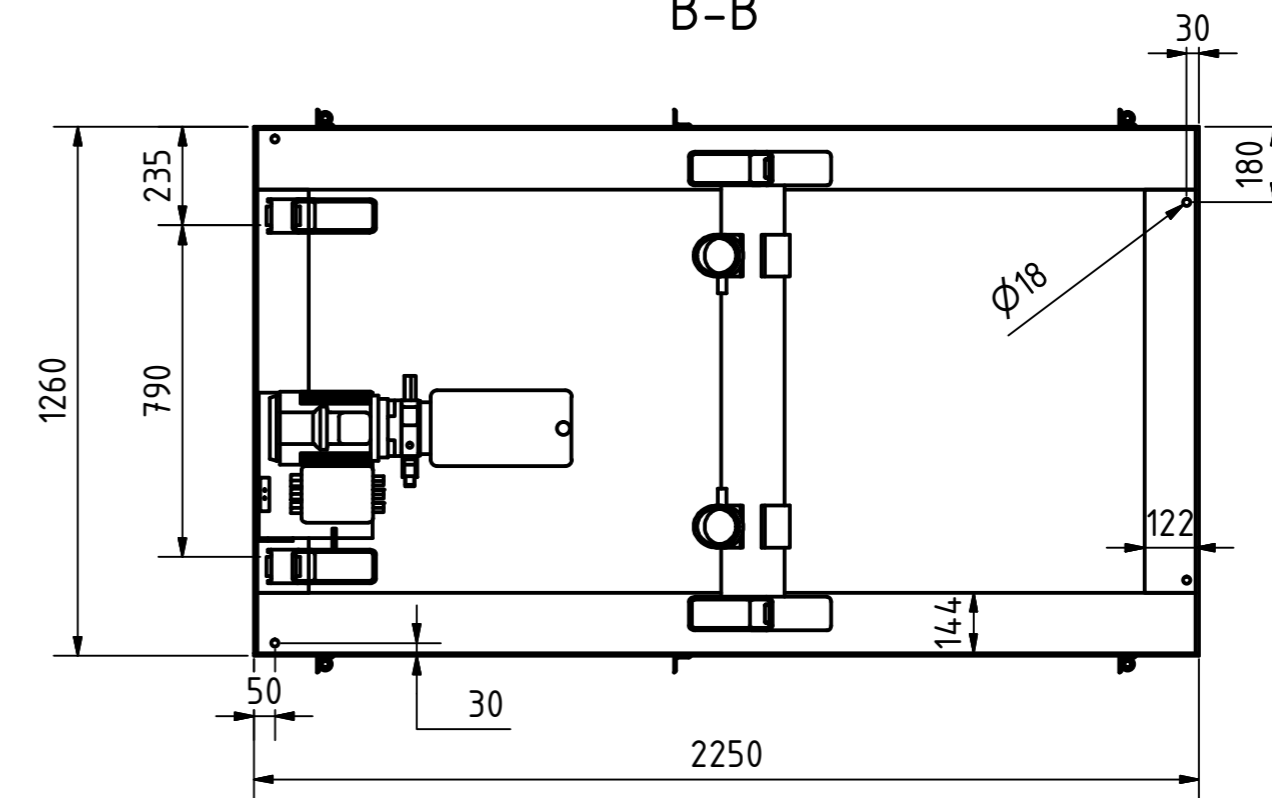

A-A

B-B

Tragkraft: 2000 kg  
Hub Zeit: 33 Sek

	Artikelbezeichnung: Hubtisch			
	Artikelnummer: 120025			
Belegnummer: www.ALFOTEC.com				
Zeichnungsstatus: freigegeben				
Zeichnungsnummer: -				
Albert-Einstein-Str. 12 42929 Wermelskirchen Tel: +49 2196 887669-0 Fax: +49 2196 887669-29 e-Mail: info@alfotec.com www.ALFOTEC.com		Maßeinheit: mm / kg	Gewicht: ca. 795	Seite: 1 / 1
A2				
Die Weitergabe, Vervielfältigung und Verwertung der technischen Zeichnung ist nur mit ausdrücklicher Einwilligung des Urhebers gestattet. Technische Änderungen sowie bei Verstößen Ansprüche auf Schadenersatz (auch für den Fall einer Patent-, Gebrauchsmuster- oder Geschmacksmusterrechtsverletzung) bleiben vorbehalten.				