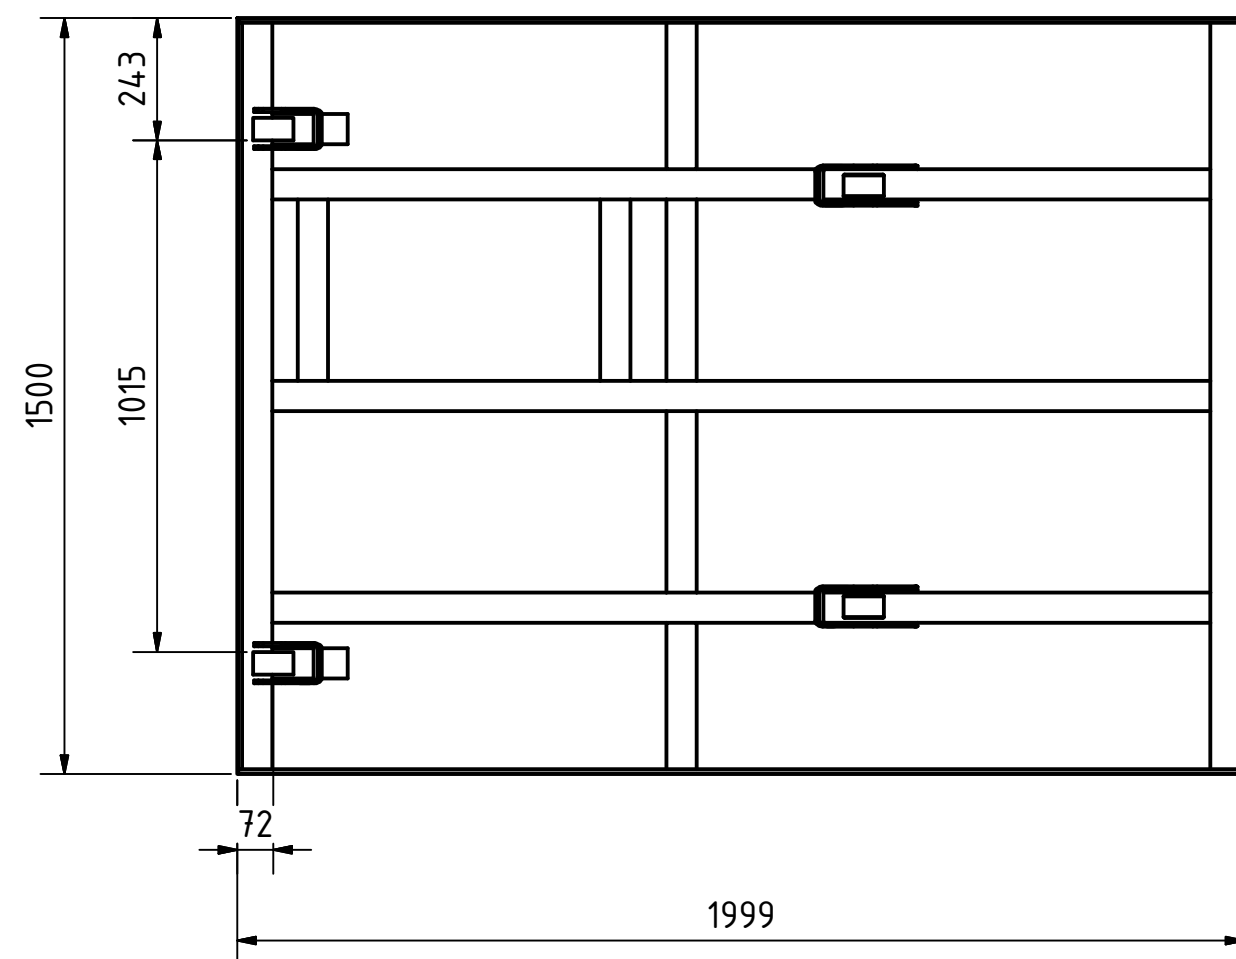

A-A

B-B

Tragkraft: 2000 kg  
Hub Zeit: 27 Sek

	Artikelbezeichnung: Hubtisch			
	Artikelnummer: 120023			
	Belegnummer: www.ALFOTEC.com			
Albert-Einstein-Str. 12 42929 Wermelskirchen Tel: +49 2196 887669-0 Fax: +49 2196 887669-29 e-Mail: info@alfotec.com www.ALFOTEC.com				
Zeichnungsstatus: freigegeben				
Zeichnungsnummer: -				Seite: 1 / 1 A2
Maßeinheit: mm / kg	Gewicht: ca. 695			
Die Weitergabe, Vervielfältigung und Verwertung der technischen Zeichnung ist nur mit ausdrücklicher Einwilligung des Urhebers gestattet. Technische Änderungen sowie bei Verstößen Ansprüche auf Schadenersatz (auch für den Fall einer Patent-, Gebrauchsmuster- oder Geschmacksmusterrechtsverletzung) bleiben vorbehalten.				