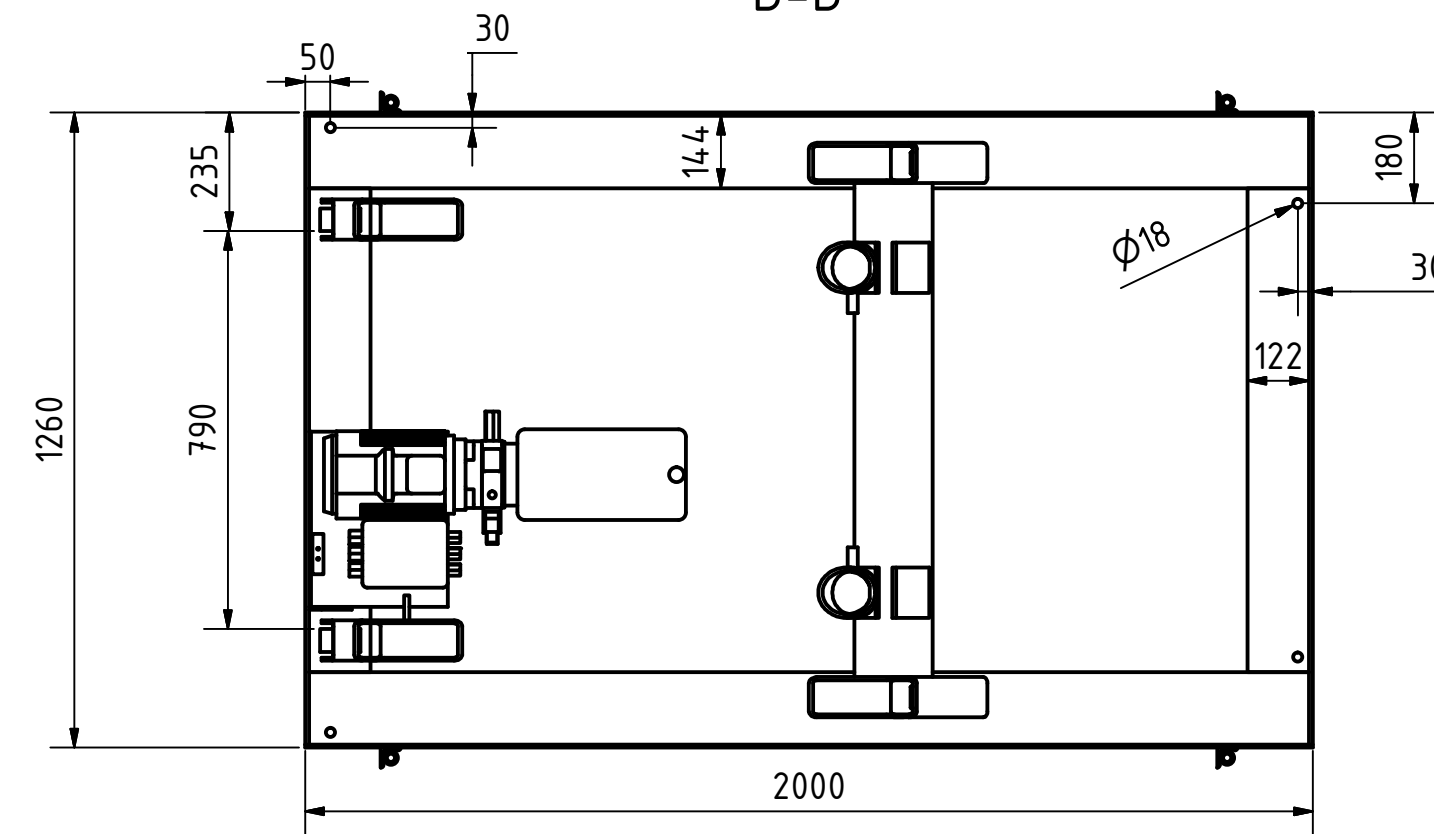

A-A

B-B

Tragkraft: 2000 kg  
Hub Zeit: 27 Sek

	Artikelbezeichnung: Hubtisch			
	Artikelnummer: 120023			
	Belegnummer: www.ALFOTEC.com			
Albert-Einstein-Str. 12 42929 Wermelskirchen Tel: +49 2196 887669-0 Fax: +49 2196 887669-29 e-Mail: info@alfotec.com www.ALFOTEC.com				
Zeichnungsstatus: freigegeben				
Zeichnungsnummer: -				Seite: 1 / 1 A2
Maßeinheit: mm / kg	Gewicht: ca. 695			
Die Weitergabe, Vervielfältigung und Verwertung der technischen Zeichnung ist nur mit ausdrücklicher Einwilligung des Urhebers gestattet. Technische Änderungen sowie bei Verstößen Ansprüche auf Schadenersatz (auch für den Fall einer Patent-, Gebrauchsmuster- oder Geschmacksmusterrechtsverletzung) bleiben vorbehalten.				