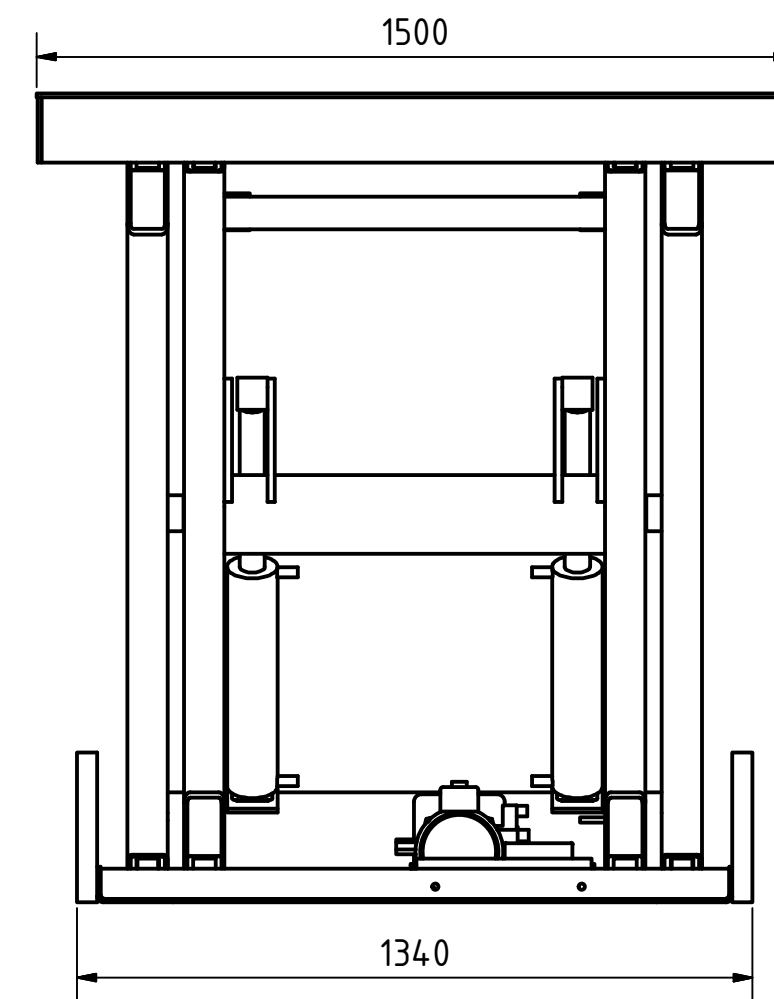

A-A

B-B

Tragkraft: 2000 kg  
Hub Zeit: 27 Sek

	Artikelbezeichnung: Hubtisch			
	Artikelnummer: 120023			
	Belegnummer: www.ALFOTEC.com			
Albert-Einstein-Str. 12 42929 Wermelskirchen Tel: +49 2196 887669-0 Fax: +49 2196 887669-29 e-Mail: info@alfotec.com www.ALFOTEC.com				
Zeichnungsstatus: freigegeben				
Zeichnungsnummer: -				Seite: 1 / 1 A2
Maßeinheit: mm / kg	Gewicht: ca. 695			
Die Weitergabe, Vervielfältigung und Verwertung der technischen Zeichnung ist nur mit ausdrücklicher Einwilligung des Urhebers gestattet. Technische Änderungen sowie bei Verstößen Ansprüche auf Schadenersatz (auch für den Fall einer Patent-, Gebrauchsmuster- oder Geschmacksmusterrechtsverletzung) bleiben vorbehalten.				