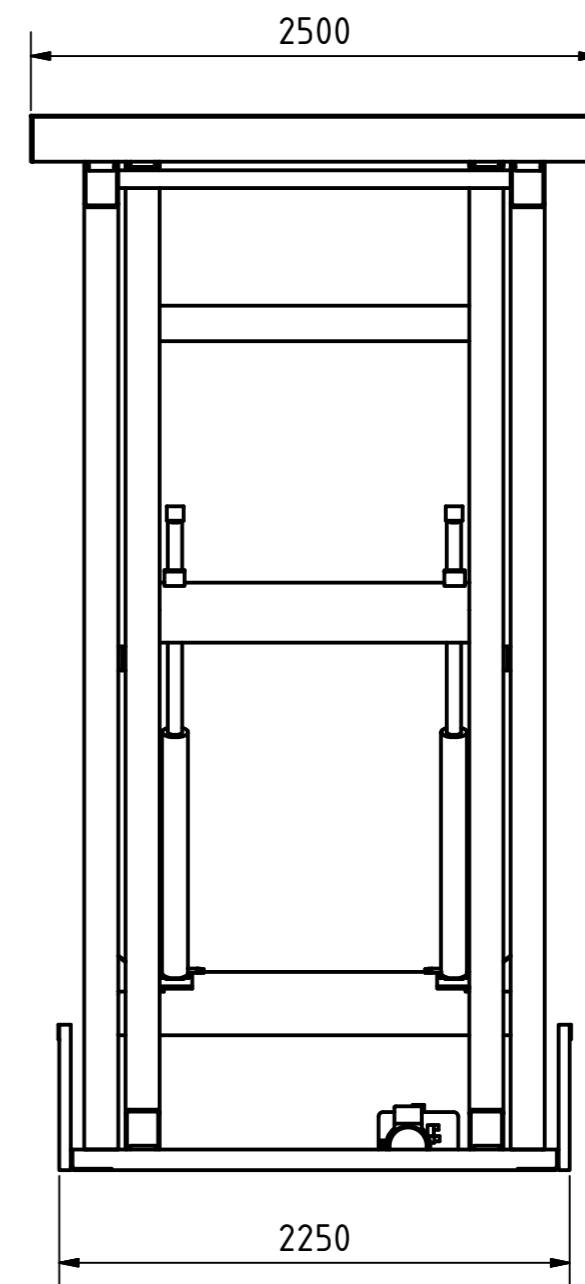

A-A

B-B

Tragkraft: 2500 kg
Hub Zeit: 66 Sek

	Artikelbezeichnung: Hubtisch				
	Artikelnummer: 120002				
Belegnummer: www.ALFOTEC.com					
Zeichnungsstatus: freigegeben					
Zeichnungsnummer: -					
Albert-Einstein-Str. 12 42929 Wermelskirchen Tel: +49 2196 887669-0 Fax: +49 2196 887669-29 e-Mail: info@alfotec.com www.ALFOTEC.com		Maßeinheit: mm / kg	Gewicht: ca. 2.500	Seite: 1 / 1	A2
Die Weitergabe, Vervielfältigung und Verwertung der technischen Zeichnung ist nur mit ausdrücklicher Einwilligung des Urhebers gestattet. Technische Änderungen sowie bei Verstößen Ansprüche auf Schadenersatz (auch für den Fall einer Patent-, Gebrauchsmuster- oder Geschmacksmusterrechtsverletzung) bleiben vorbehalten.					