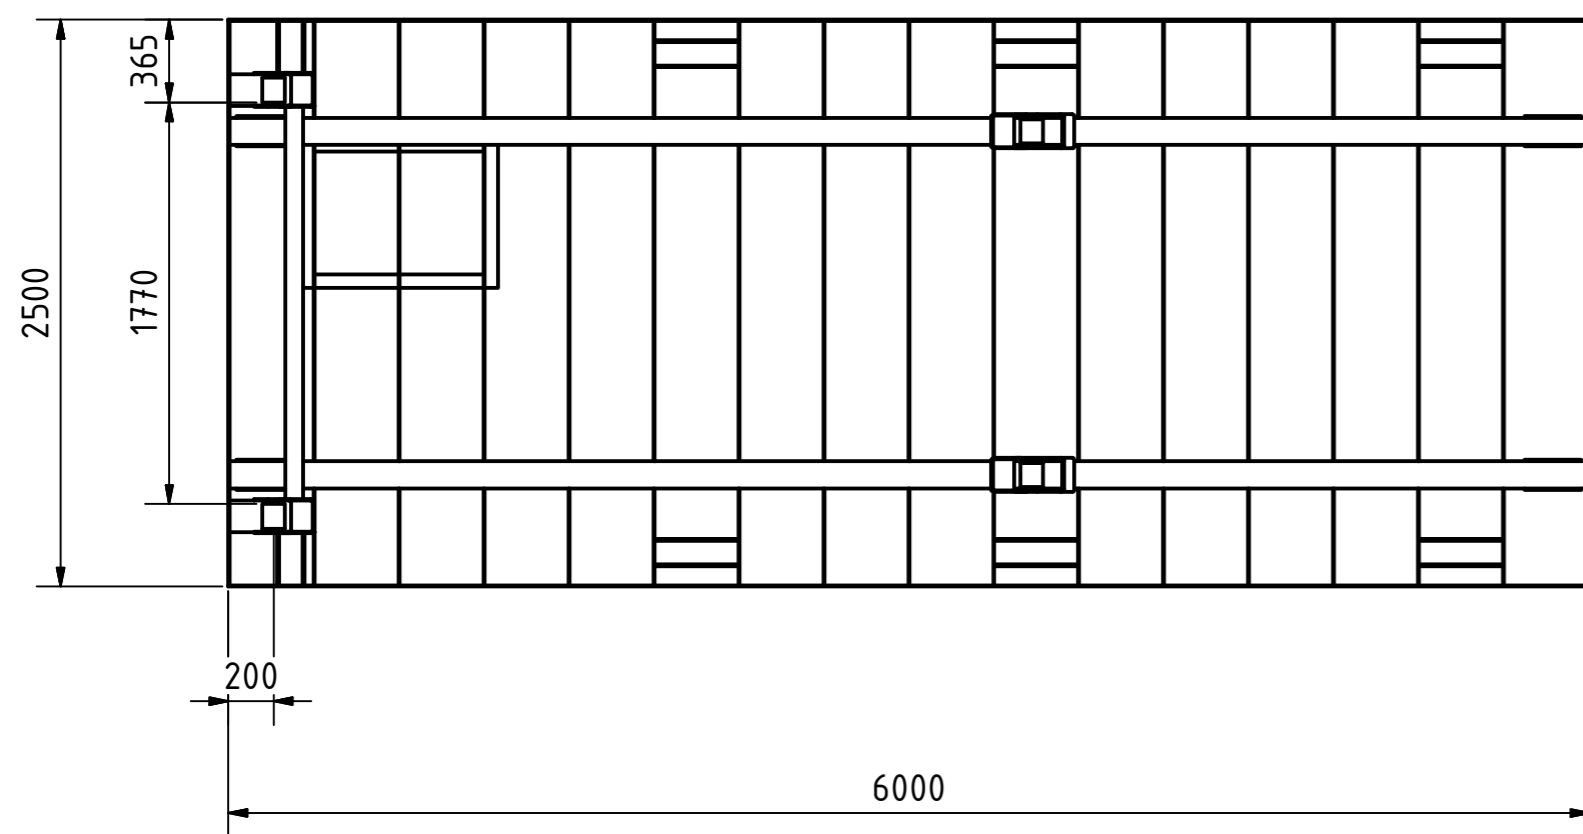

A-A

B-B

Tragkraft: 2500 kg
Hub Zeit: 66 Sek

	Artikelbezeichnung: Hubtisch				
	Artikelnummer: 120002				
Belegnummer: www.ALFOTEC.com					
Zeichnungsstatus: freigegeben					
Zeichnungsnummer: -					
Albert-Einstein-Str. 12 42929 Wermelskirchen Tel: +49 2196 887669-0 Fax: +49 2196 887669-29 e-Mail: info@alfotec.com www.ALFOTEC.com		Maßeinheit: mm / kg	Gewicht: ca. 2.500	Seite: 1 / 1	A2
Die Weitergabe, Vervielfältigung und Verwertung der technischen Zeichnung ist nur mit ausdrücklicher Einwilligung des Urhebers gestattet. Technische Änderungen sowie bei Verstößen Ansprüche auf Schadenersatz (auch für den Fall einer Patent-, Gebrauchsmuster- oder Geschmacksmusterrechtsverletzung) bleiben vorbehalten.					