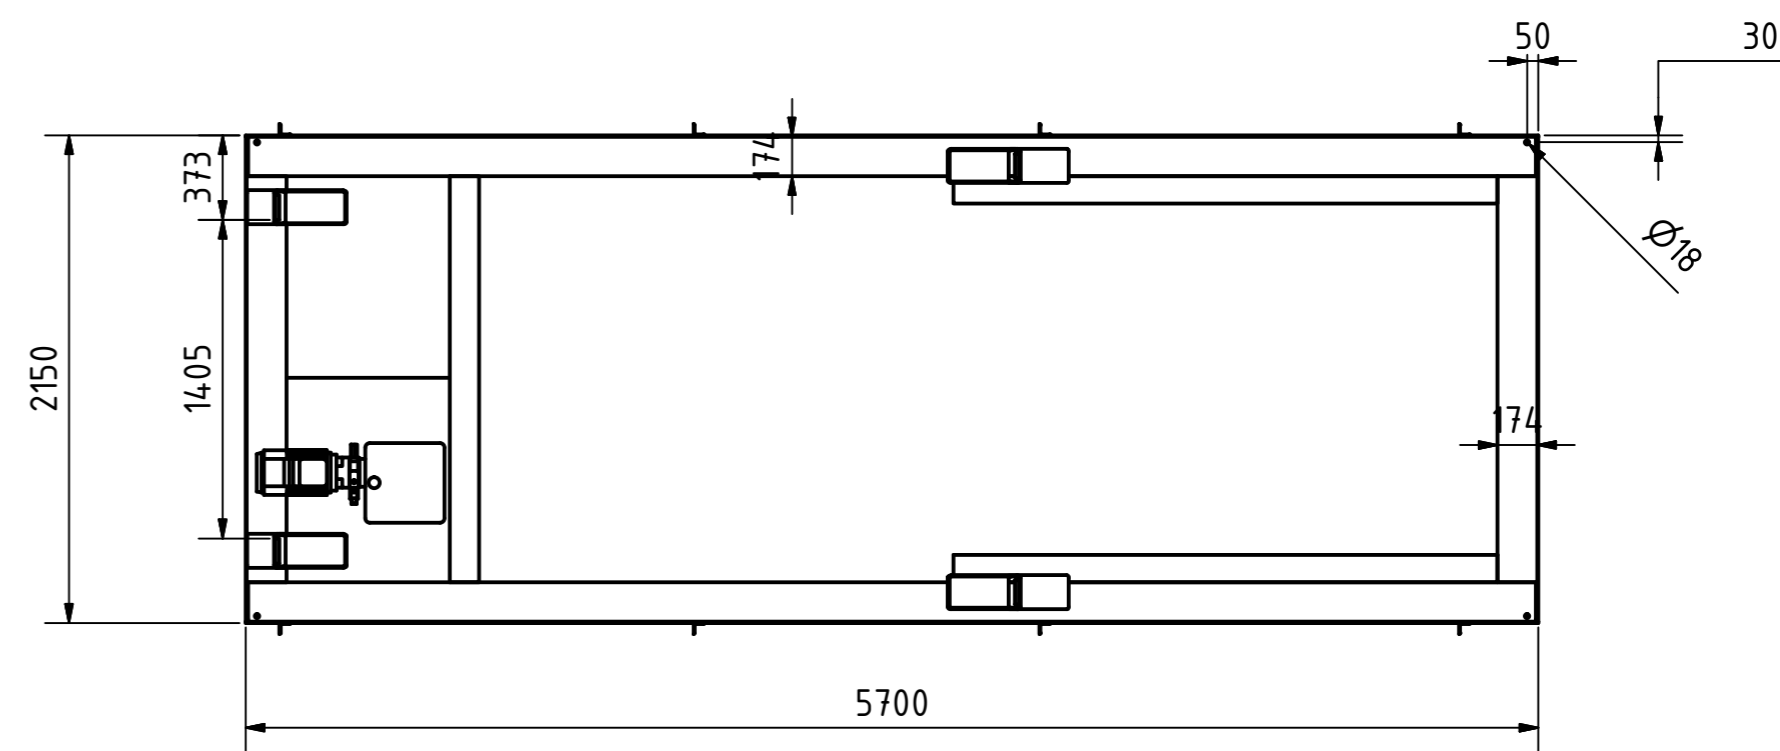

A-A

B-B

Tragkraft: 2500 kg
Hub Zeit: 66 Sek

	Artikelbezeichnung: Hubtisch				
	Artikelnummer: 120002				
Belegnummer: www.ALFOTEC.com					
Zeichnungsstatus: freigegeben					
Zeichnungsnummer: -					
Albert-Einstein-Str. 12 42929 Wermelskirchen Tel: +49 2196 887669-0 Fax: +49 2196 887669-29 e-Mail: info@alfotec.com www.ALFOTEC.com		Maßeinheit: mm / kg	Gewicht: ca. 2.500	Seite: 1 / 1	A2
Die Weitergabe, Vervielfältigung und Verwertung der technischen Zeichnung ist nur mit ausdrücklicher Einwilligung des Urhebers gestattet. Technische Änderungen sowie bei Verstößen Ansprüche auf Schadenersatz (auch für den Fall einer Patent-, Gebrauchsmuster- oder Geschmacksmusterrechtsverletzung) bleiben vorbehalten.					