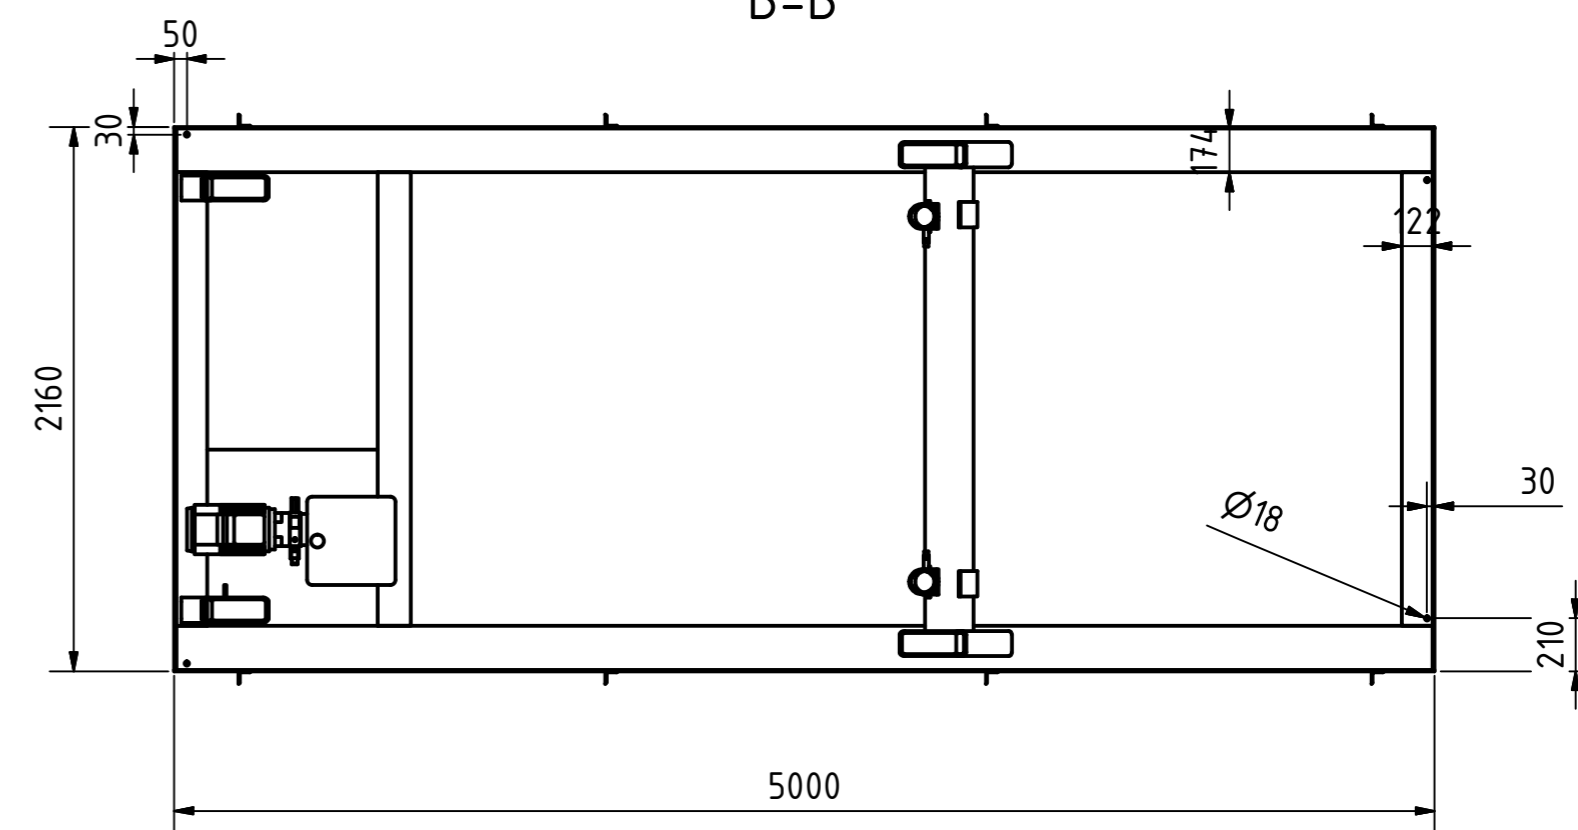

A-A

B-B

Tragkraft: 2000 kg
Hub Zeit: 45 Sek

	Artikelbezeichnung: Hubtisch				
	Artikelnummer: 120001				
	Belegnummer: www.ALFOTEC.com				
	Zeichnungsstatus: freigegeben				
Zeichnungsnummer: -					
Albert-Einstein-Str. 12 42929 Wermelskirchen Tel: +49 2196 887669-0 Fax: +49 2196 887669-29 e-Mail: info@alfotec.com www.ALFOTEC.com		Maßeinheit: mm / kg	Gewicht: ca. 2.020	Seite: 1 / 1	A2
Die Weitergabe, Vervielfältigung und Verwertung der technischen Zeichnung ist nur mit ausdrücklicher Einwilligung des Urhebers gestattet. Technische Änderungen sowie bei Verstößen Ansprüche auf Schadenersatz (auch für den Fall einer Patent-, Gebrauchsmuster- oder Geschmacksmusterrechtsverletzung) bleiben vorbehalten.					