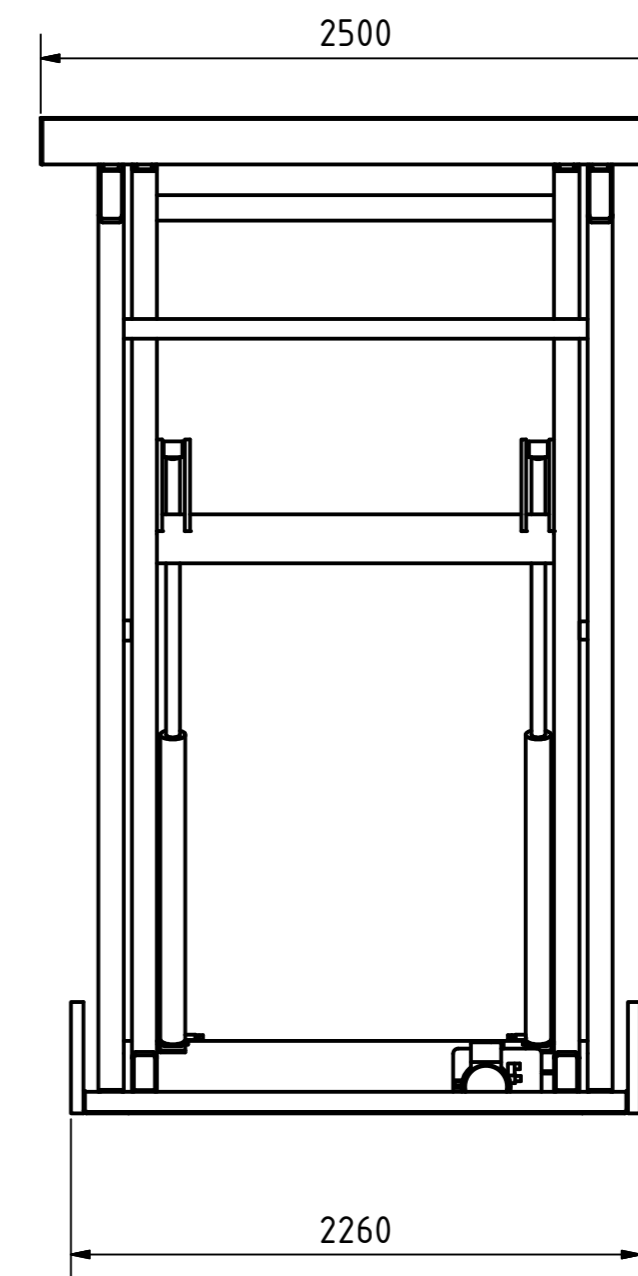

A-A

B-B

Tragkraft: 2000 kg
Hub Zeit: 45 Sek

	Artikelbezeichnung: Hubtisch				
	Artikelnummer: 120001				
	Belegnummer: www.ALFOTEC.com				
	Zeichnungsstatus: freigegeben				
Zeichnungsnummer: -					
Albert-Einstein-Str. 12 42929 Wermelskirchen Tel: +49 2196 887669-0 Fax: +49 2196 887669-29 e-Mail: info@alfotec.com www.ALFOTEC.com		Maßeinheit: mm / kg	Gewicht: ca. 2.020	Seite: 1 / 1	A2
Die Weitergabe, Vervielfältigung und Verwertung der technischen Zeichnung ist nur mit ausdrücklicher Einwilligung des Urhebers gestattet. Technische Änderungen sowie bei Verstößen Ansprüche auf Schadenersatz (auch für den Fall einer Patent-, Gebrauchsmuster- oder Geschmacksmusterrechtsverletzung) bleiben vorbehalten.					