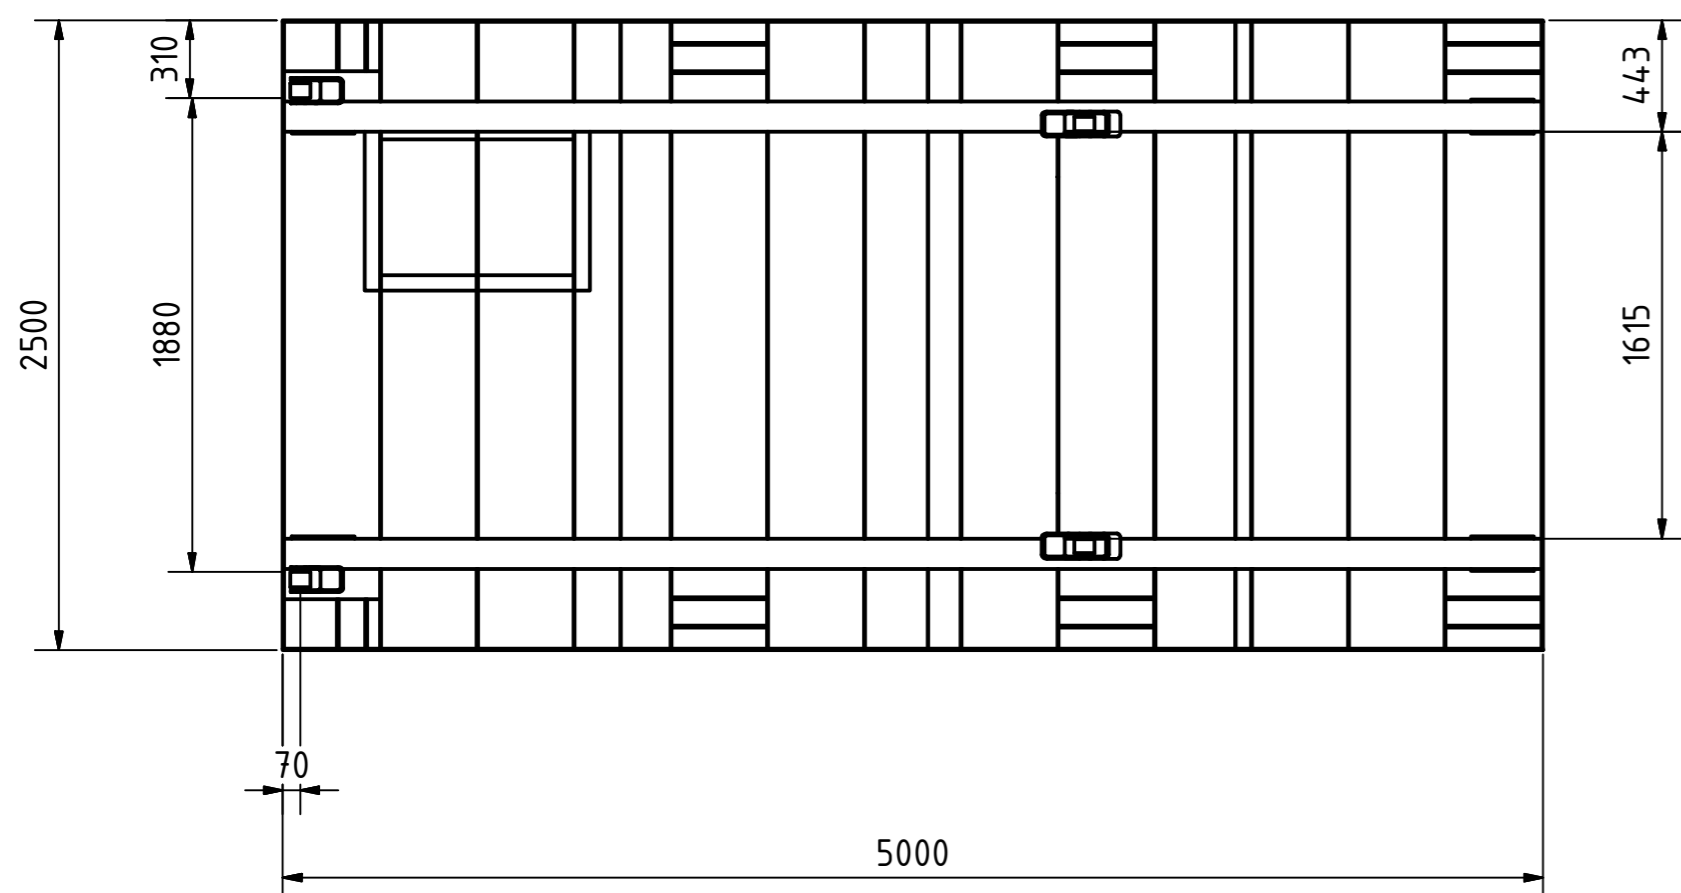

A-A

B-B

Tragkraft: 2000 kg
Hub Zeit: 45 Sek

	Artikelbezeichnung: Hubtisch				
	Artikelnummer: 120001				
	Belegnummer: www.ALFOTEC.com				
	Zeichnungsstatus: freigegeben				
Zeichnungsnummer: -					
Albert-Einstein-Str. 12 42929 Wermelskirchen Tel: +49 2196 887669-0 Fax: +49 2196 887669-29 e-Mail: info@alfotec.com www.ALFOTEC.com		Maßeinheit: mm / kg	Gewicht: ca. 2.020	Seite: 1 / 1	A2
Die Weitergabe, Vervielfältigung und Verwertung der technischen Zeichnung ist nur mit ausdrücklicher Einwilligung des Urhebers gestattet. Technische Änderungen sowie bei Verstößen Ansprüche auf Schadenersatz (auch für den Fall einer Patent-, Gebrauchsmuster- oder Geschmacksmusterrechtsverletzung) bleiben vorbehalten.					